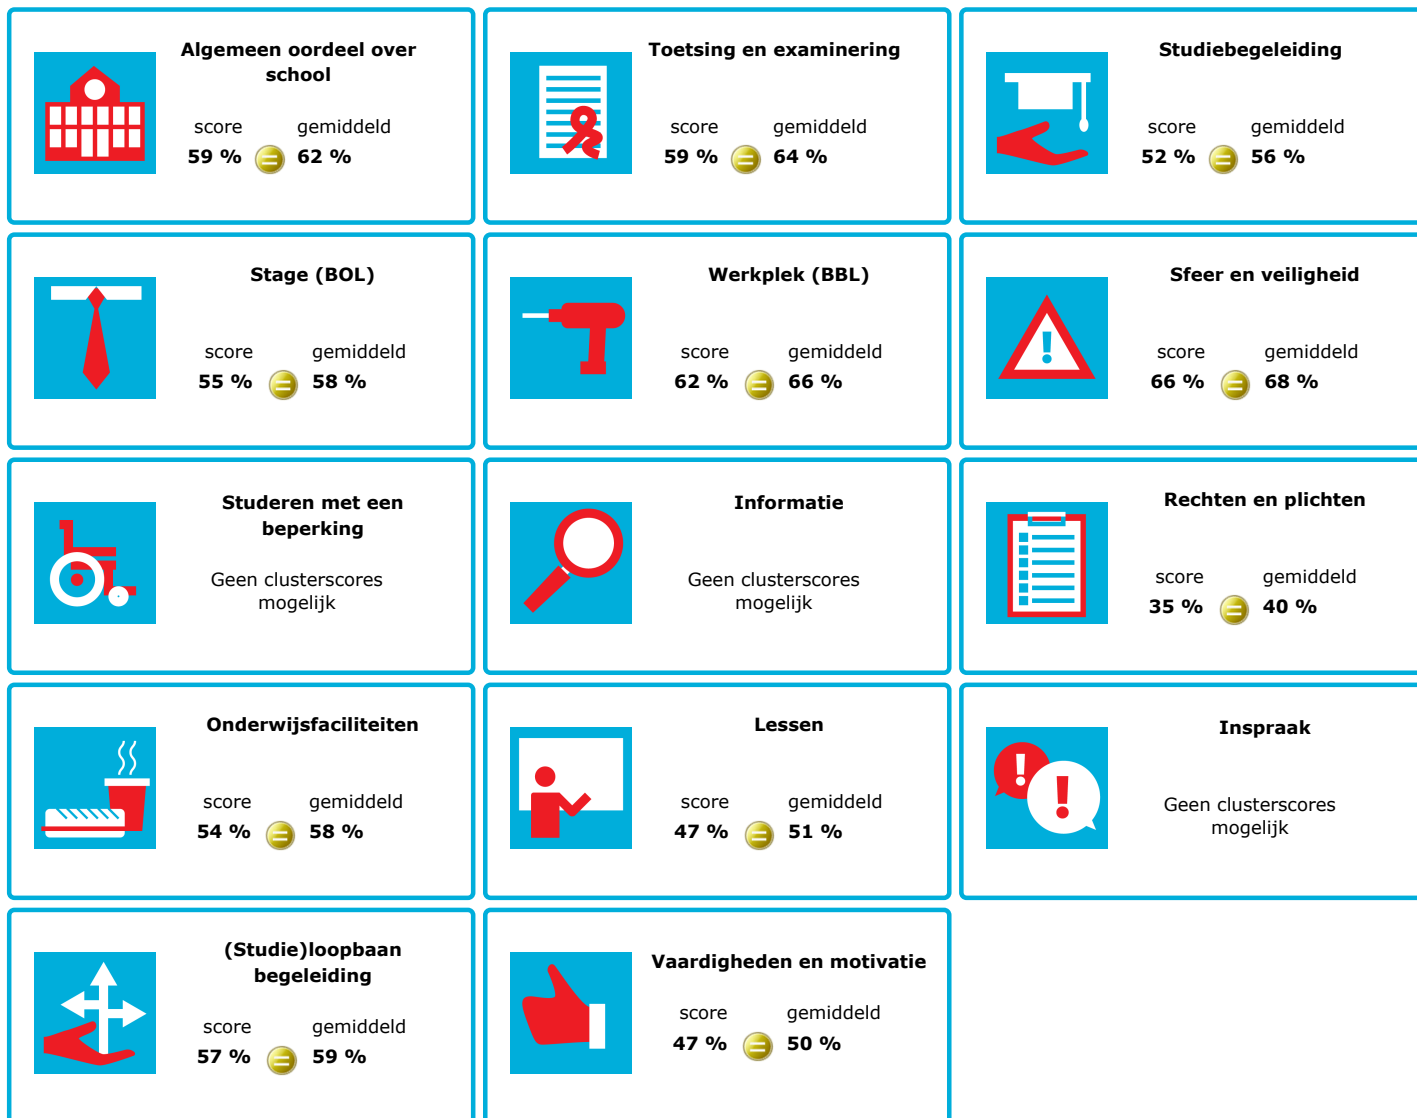

# JOB MONITOR

Dit instellingsdashboard laat zien hoeveel procent op **MBO Amersfoort** tevreden is.

Er is sprake van een echt verschil als het verschil meer is dan 5%. Je ziet dan een groen of rood bolletje. Bij een verschil van minder dan 5% zie je een geel = teken.