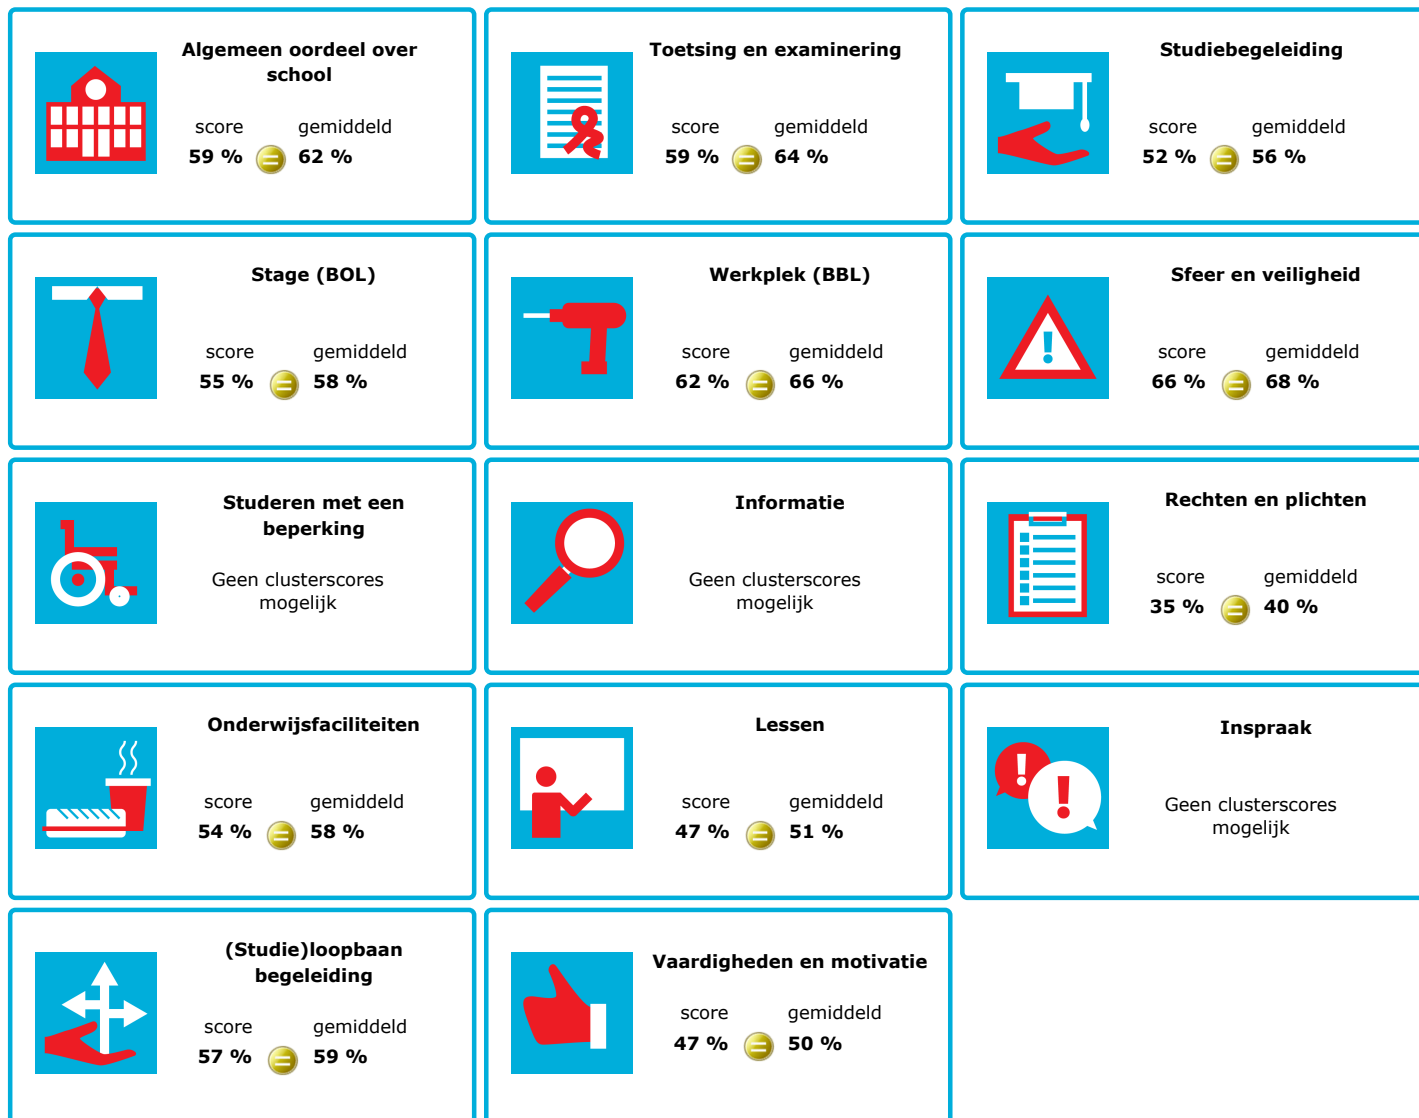

JOB MONITOR

Dit instellingsdashboard laat zien hoeveel procent op **MBO Amersfoort** tevreden is.

Er is sprake van een echt verschil als het verschil meer is dan 5%. Je ziet dan een groen of rood bolletje. Bij een verschil van minder dan 5% zie je een geel = teken.