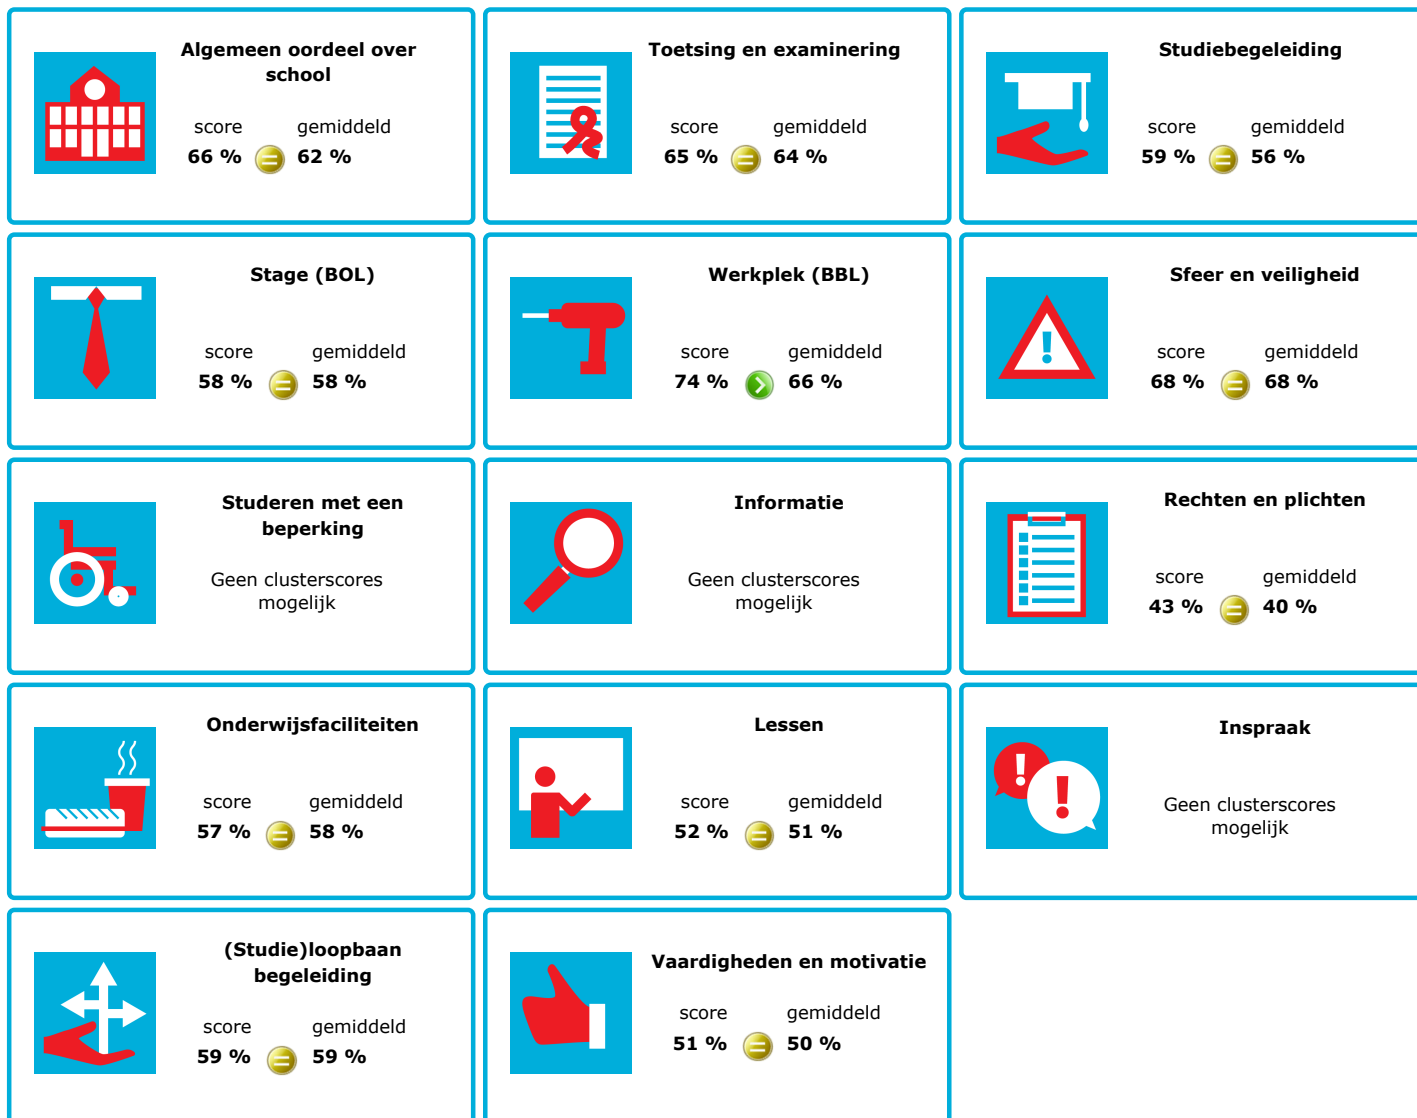

JOB MONITOR

Dit instellingsdashboard laat zien hoeveel procent op **MBO Utrecht** tevreden is.

Er is sprake van een echt verschil als het verschil meer is dan 5%. Je ziet dan een groen of rood bolletje. Bij een verschil van minder dan 5% zie je een geel = teken.