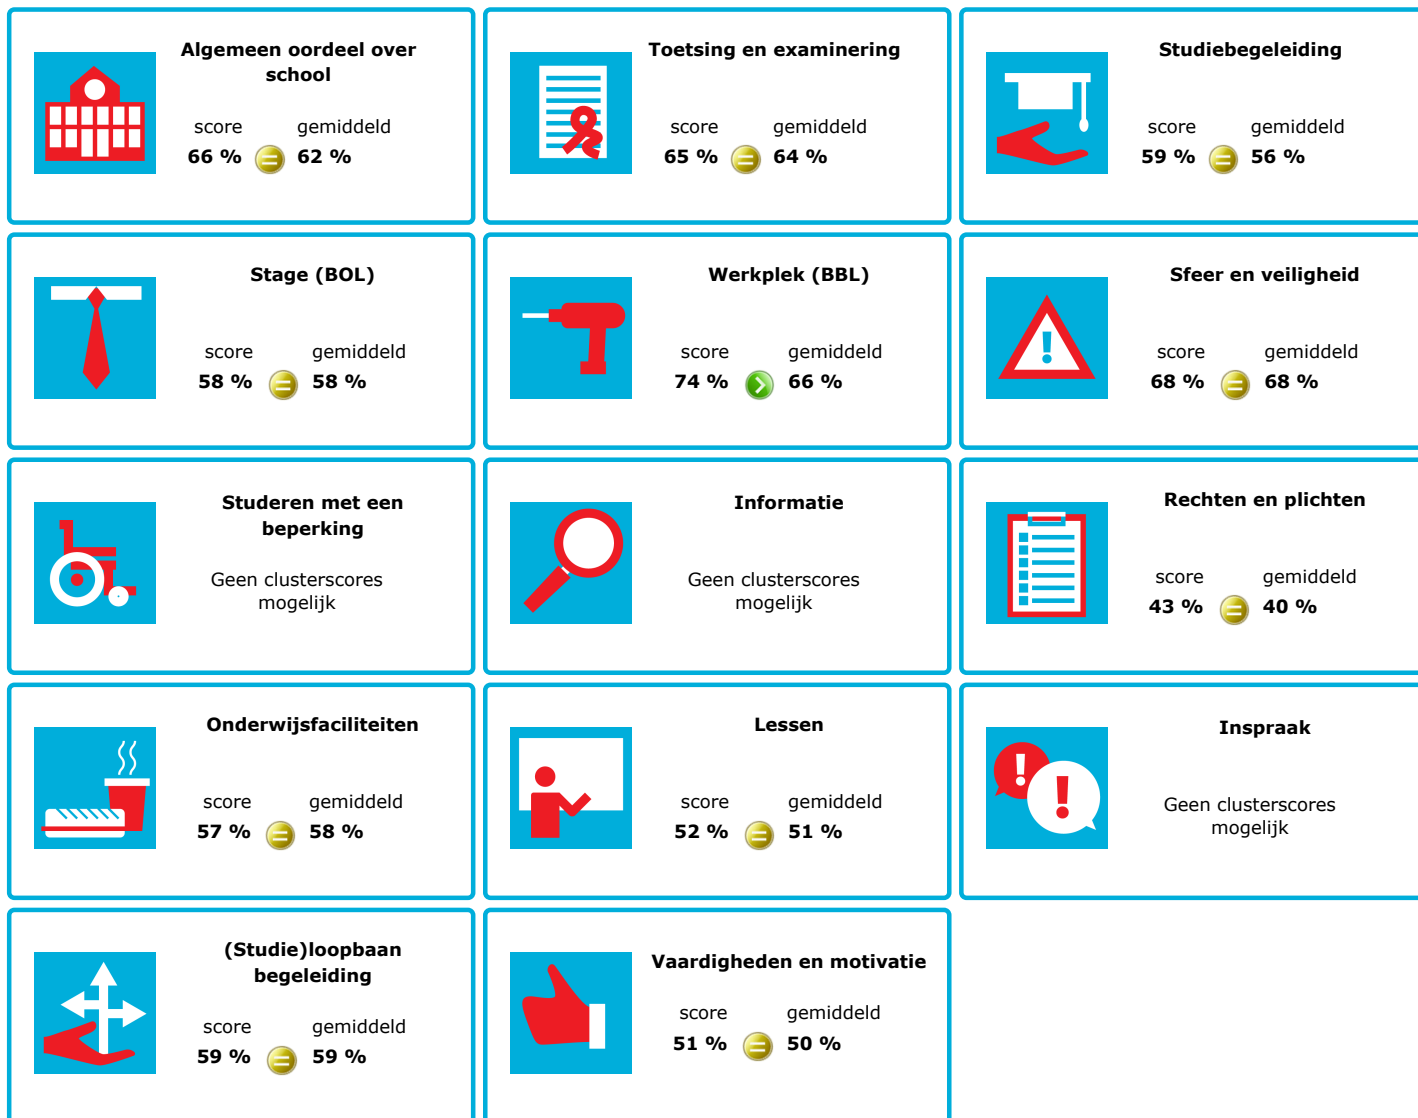

JOB MONITOR

Dit instellingsdashboard laat zien hoeveel procent op **MBO Utrecht** tevreden is.

Er is sprake van een echt verschil als het verschil meer is dan 5%. Je ziet dan een groen of rood bolletje. Bij een verschil van minder dan 5% zie je een geel = teken.