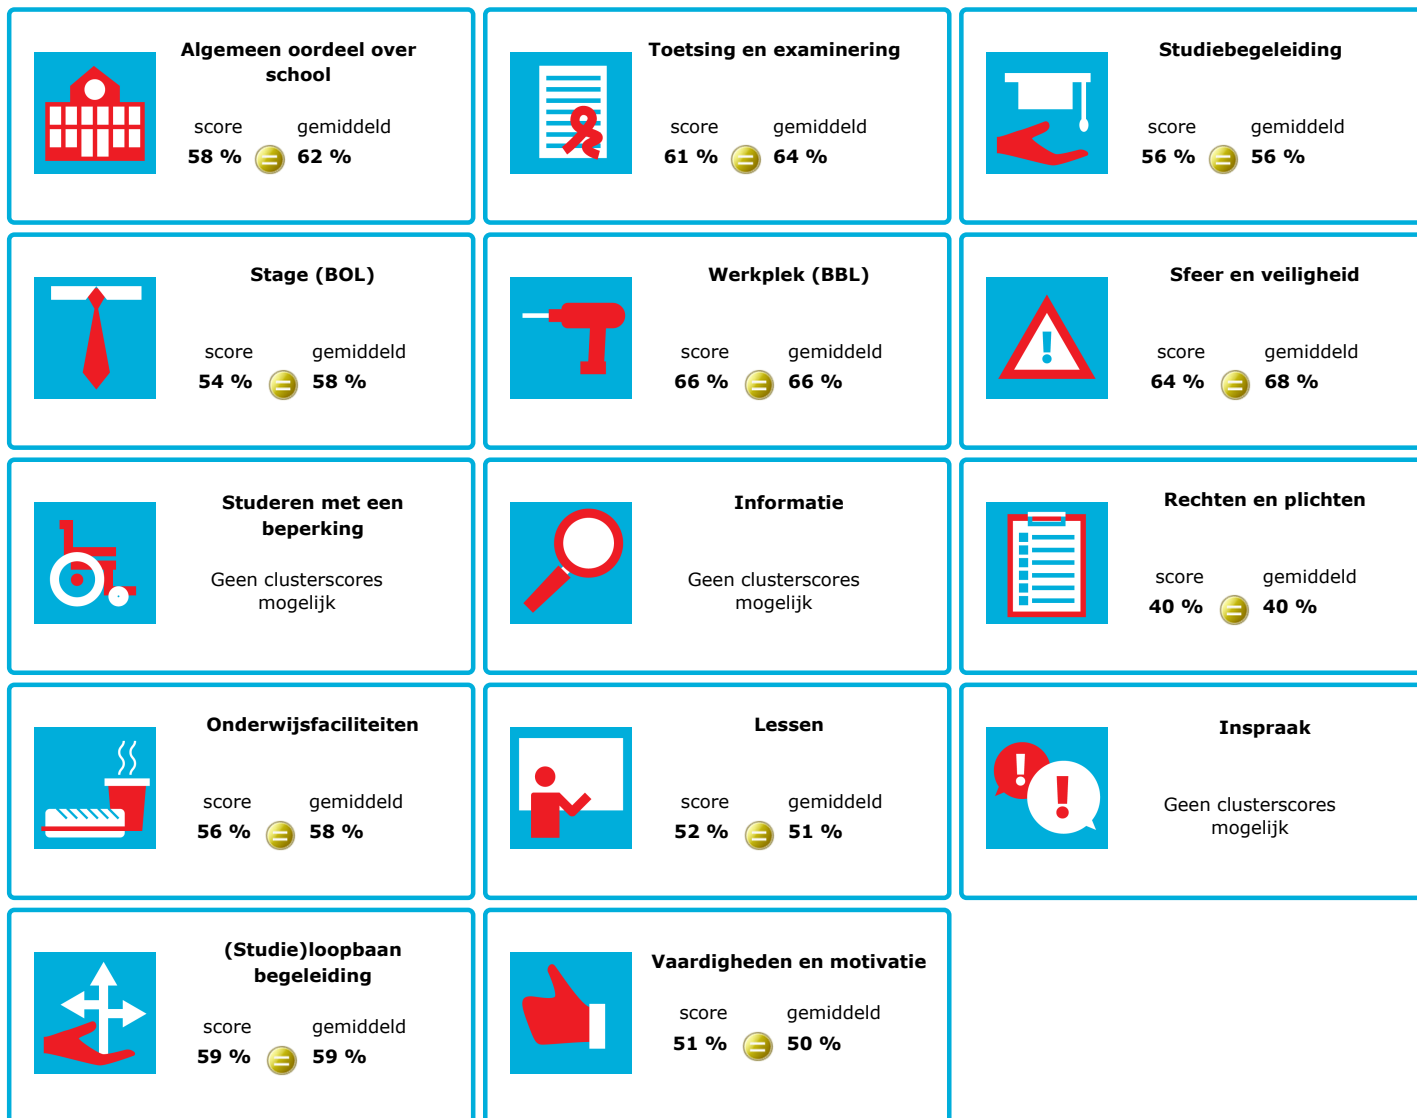

JOB MONITOR

Dit instellingsdashboard laat zien hoeveel procent op **ROC TOP** tevreden is.

Er is sprake van een echt verschil als het verschil meer is dan 5%. Je ziet dan een groen of rood bolletje. Bij een verschil van minder dan 5% zie je een geel = teken.