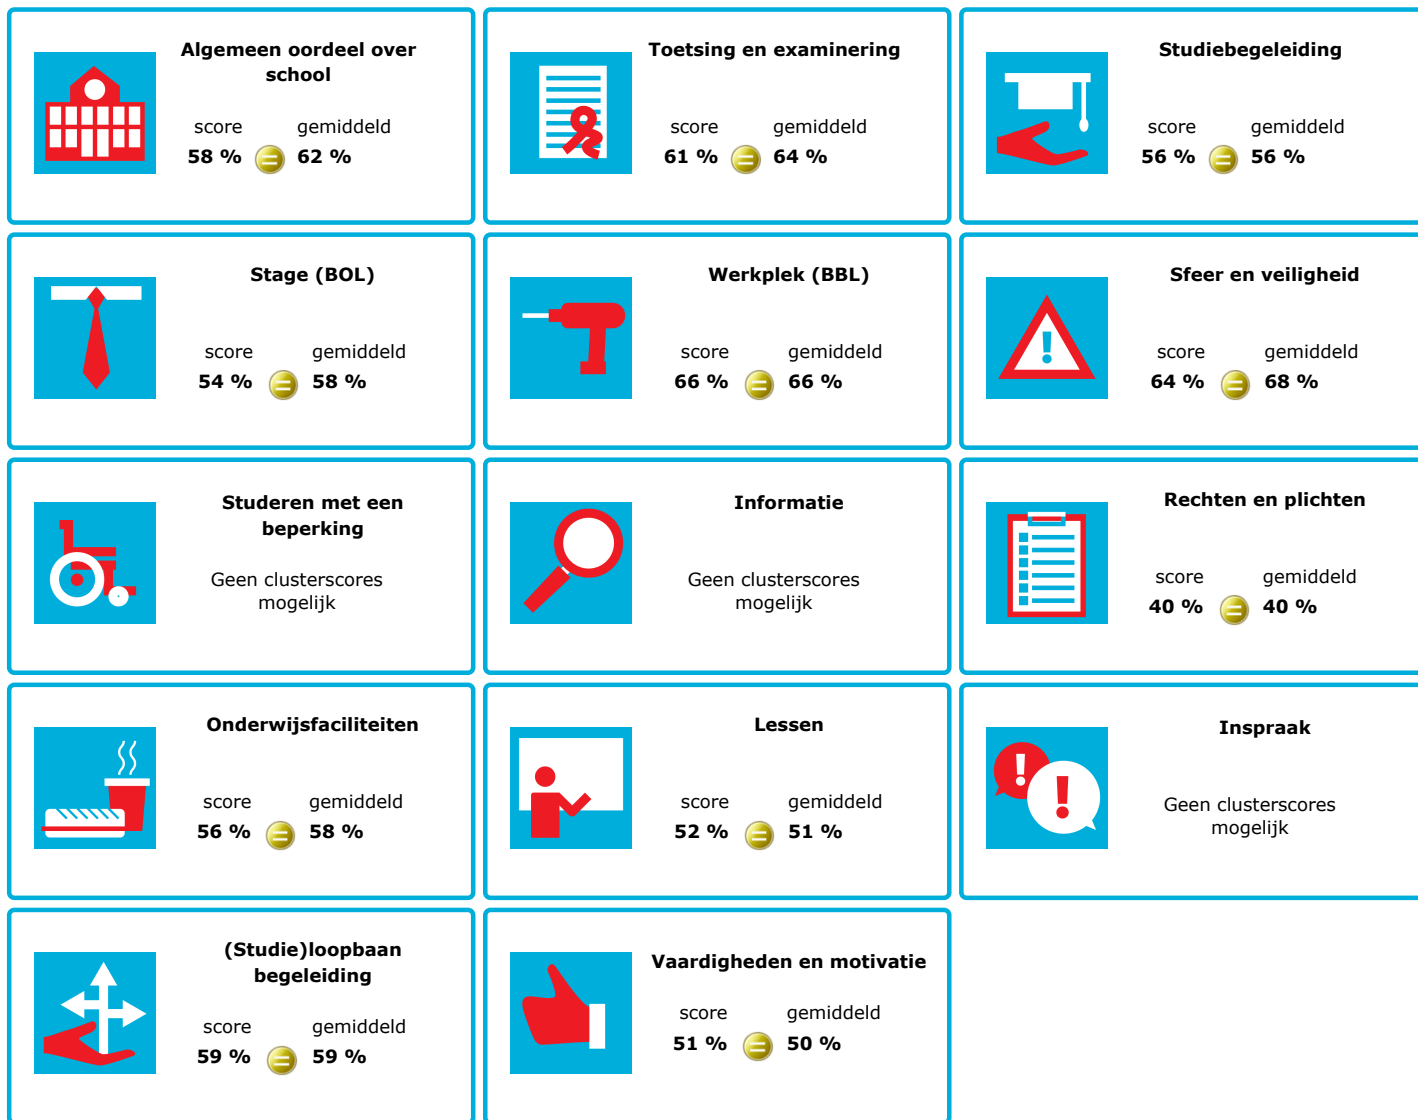

JOB MONITOR

Dit instellingsdashboard laat zien hoeveel procent op **ROC TOP** tevreden is.

Er is sprake van een echt verschil als het verschil meer is dan 5%. Je ziet dan een groen of rood bolletje. Bij een verschil van minder dan 5% zie je een geel = teken.