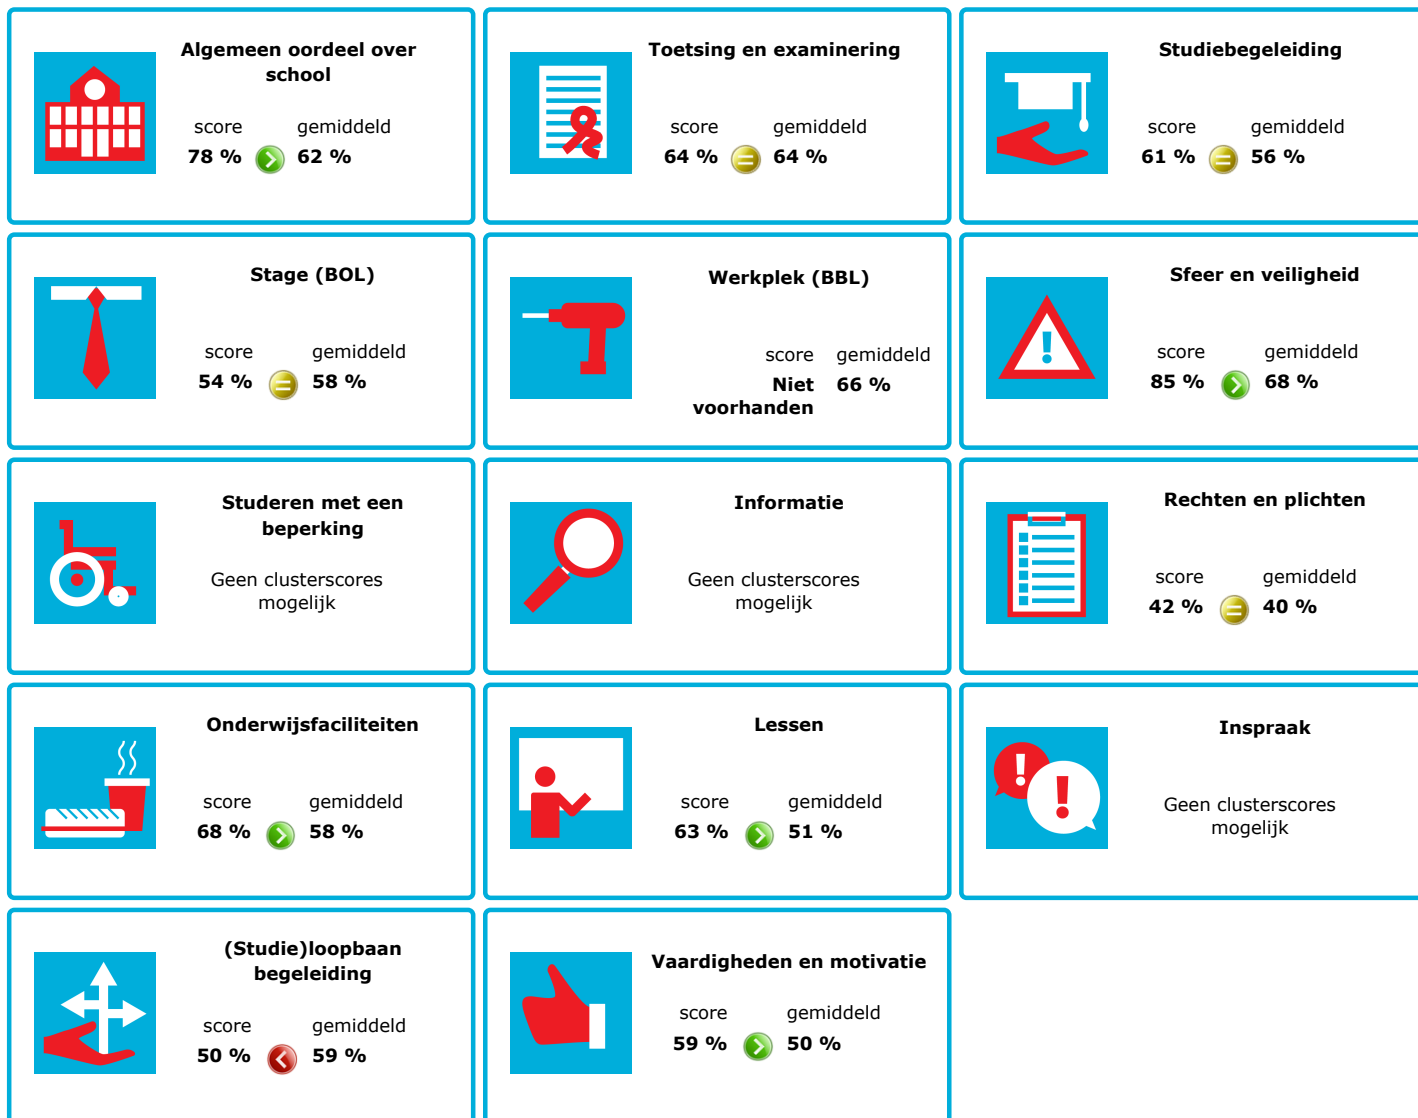

JOB MONITOR

Dit instellingsdashboard laat zien hoeveel procent op **SintLucas** tevreden is.

Er is sprake van een echt verschil als het verschil meer is dan 5%. Je ziet dan een groen of rood bolletje. Bij een verschil van minder dan 5% zie je een geel = teken.