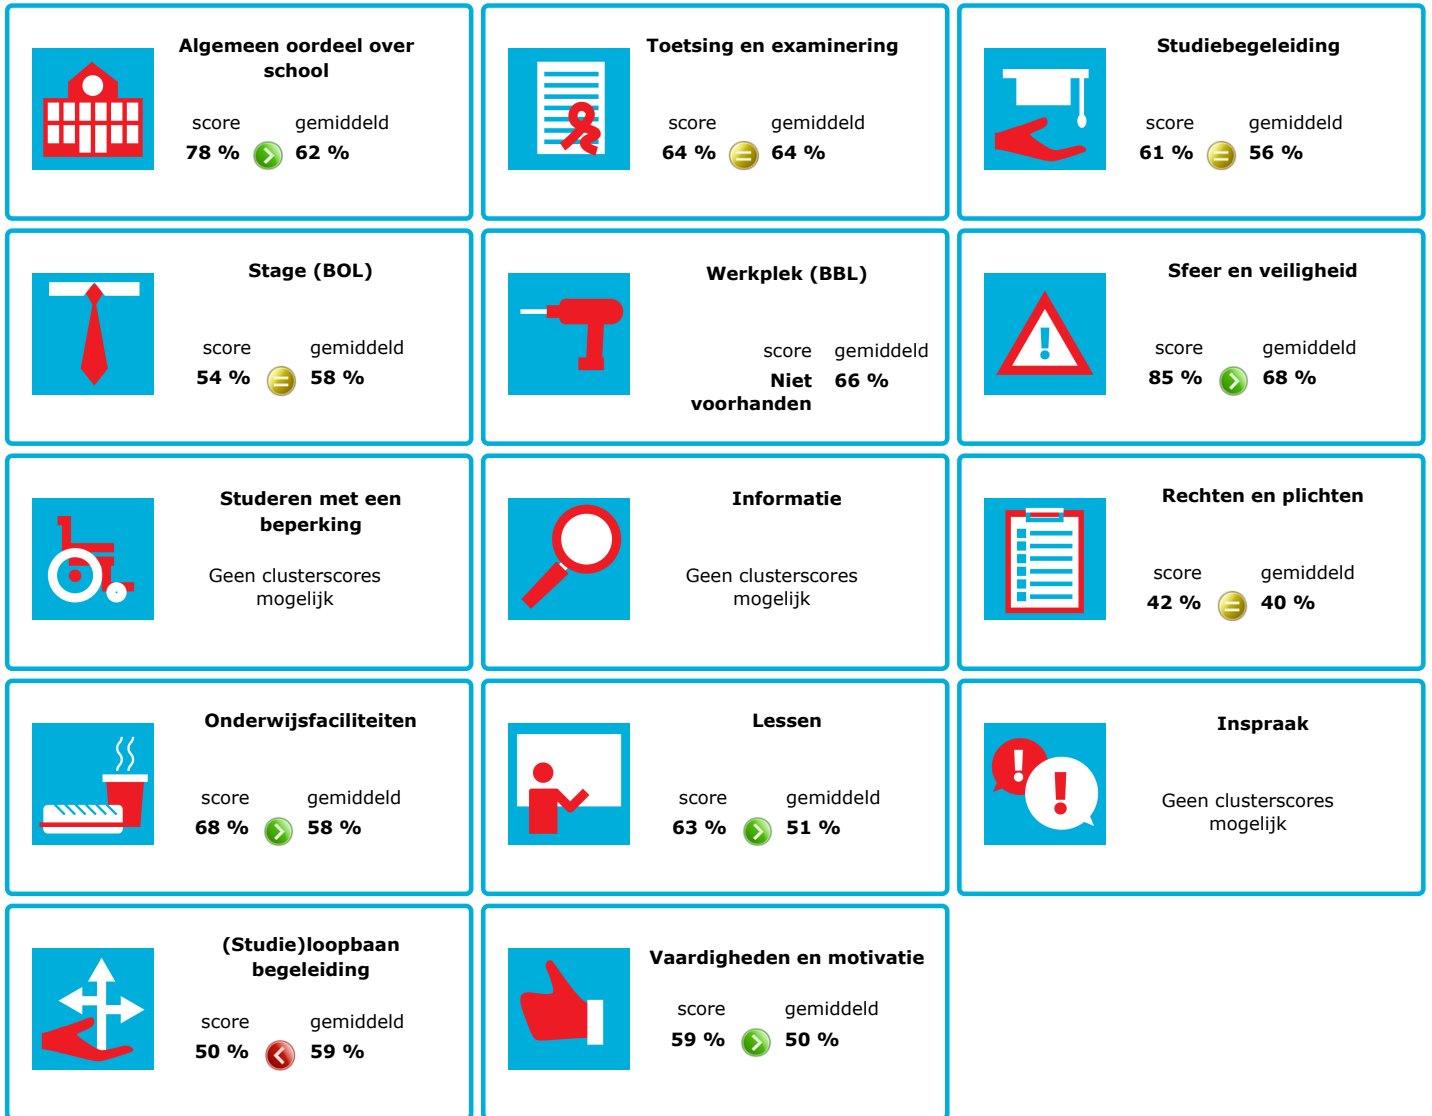

JOB MONITOR

Dit instellingsdashboard laat zien hoeveel procent op **SintLucas** tevreden is.

Er is sprake van een echt verschil als het verschil meer is dan 5%. Je ziet dan een groen of rood bolletje. Bij een verschil van minder dan 5% zie je een geel = teken.