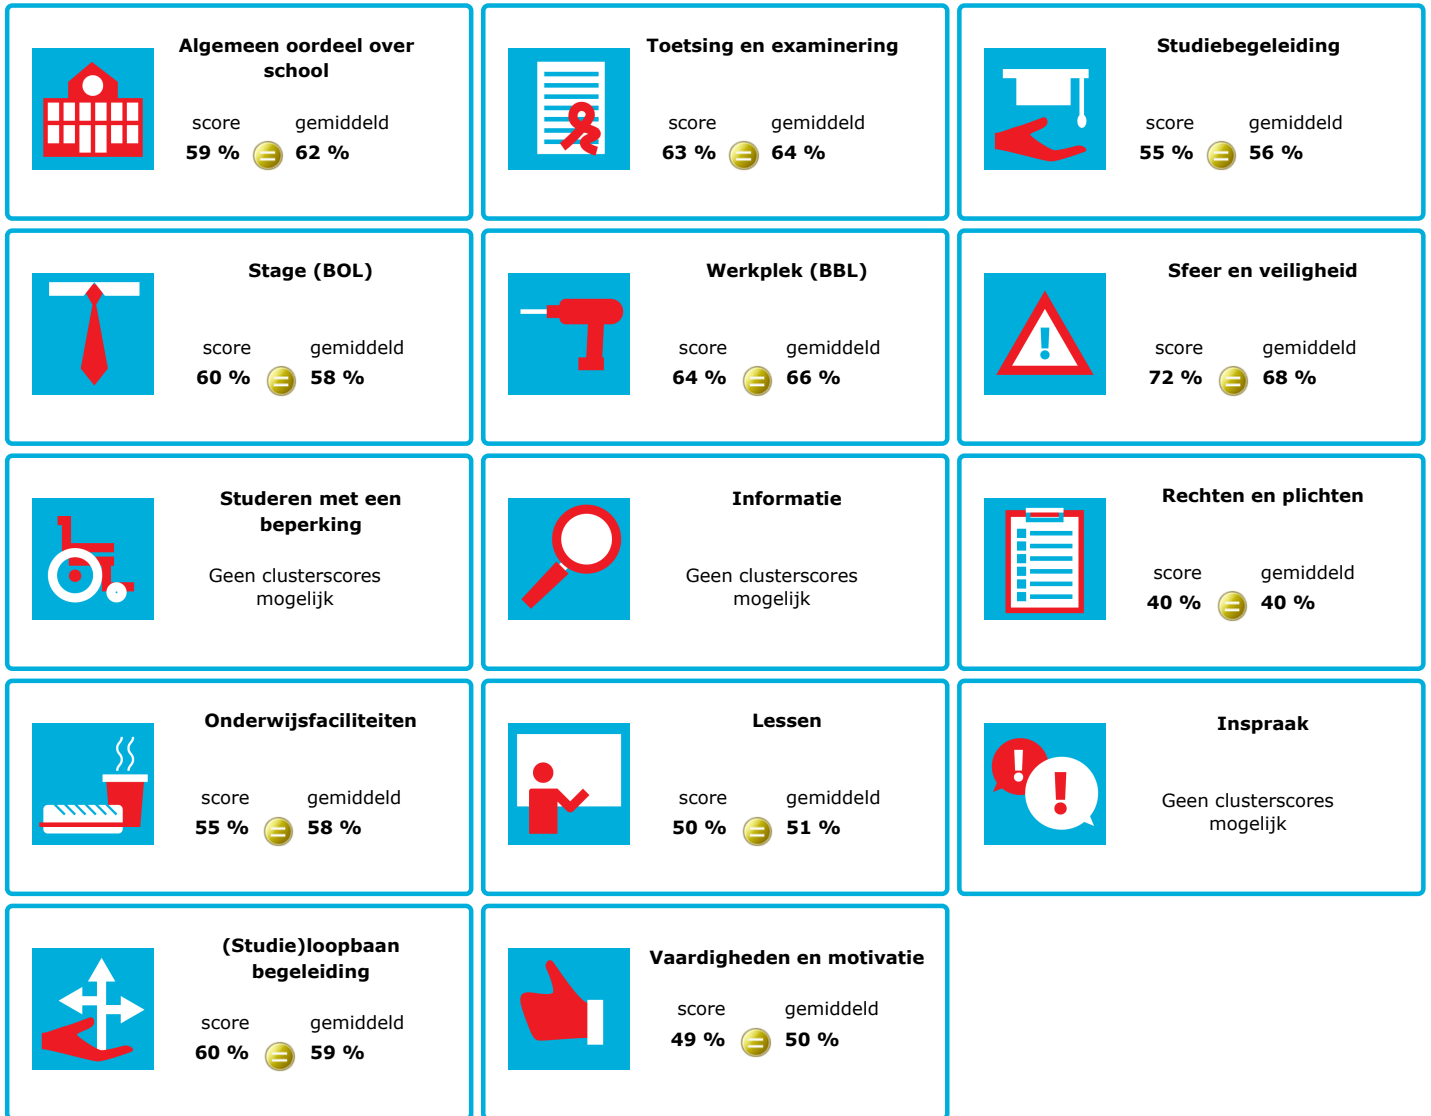

JOB MONITOR

Dit instellingsdashboard laat zien hoeveel procent op **ROC de Leijgraaf** tevreden is.

Er is sprake van een echt verschil als het verschil meer is dan 5%. Je ziet dan een groen of rood bolletje. Bij een verschil van minder dan 5% zie je een geel = teken.