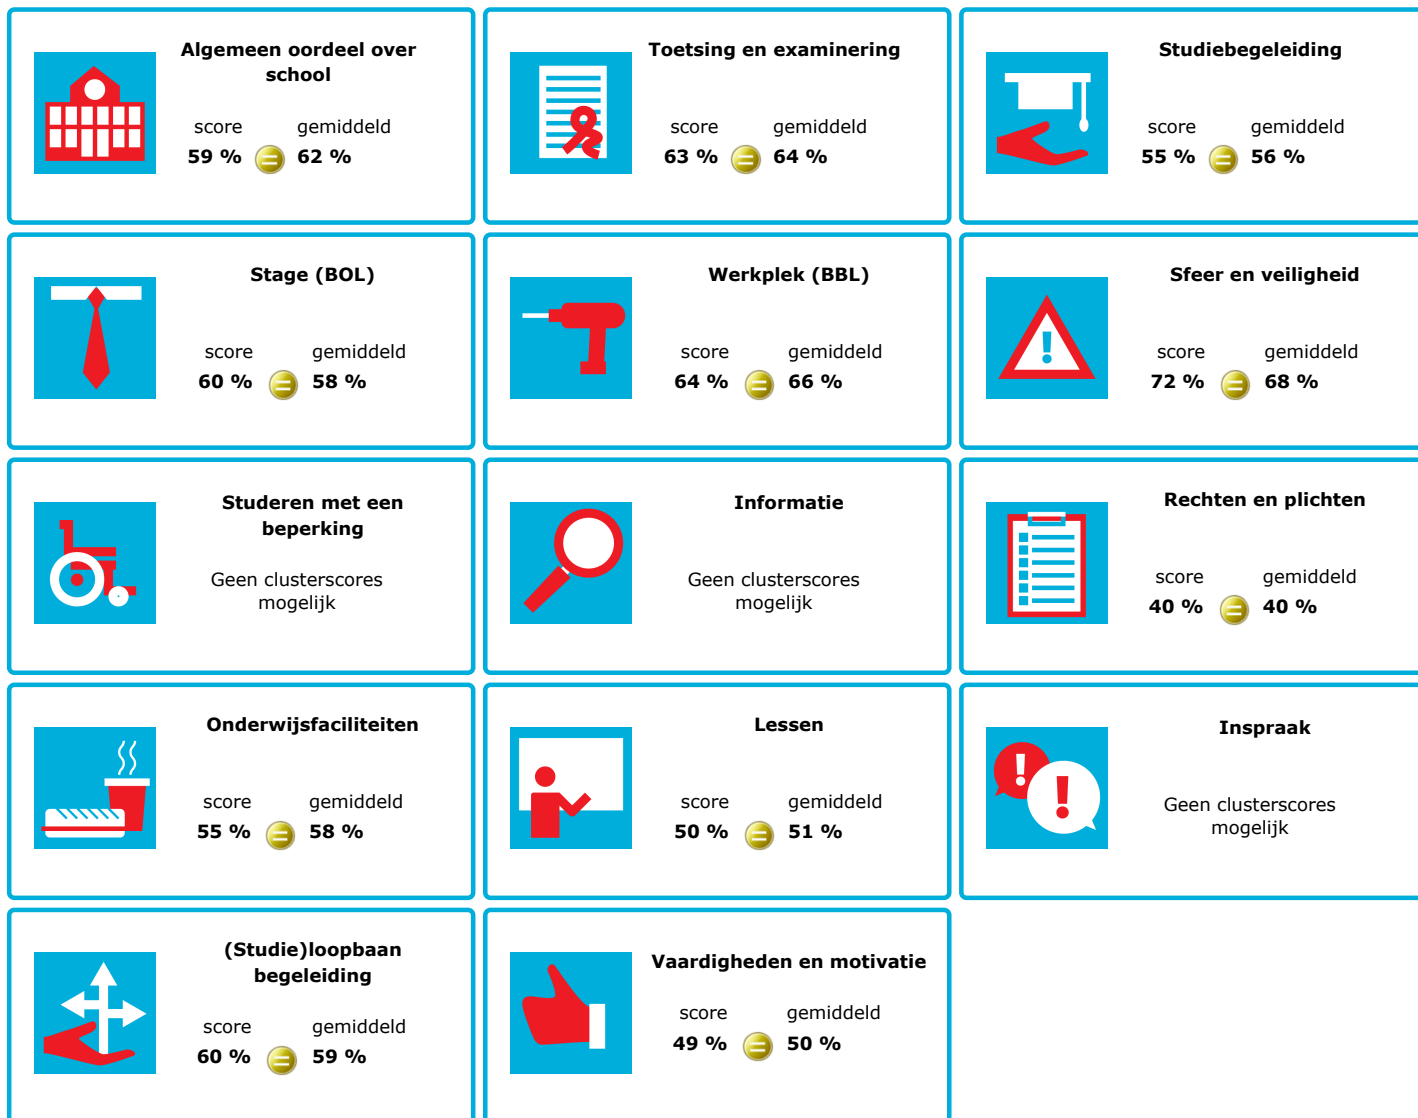

JOB MONITOR

Dit instellingsdashboard laat zien hoeveel procent op **ROC de Leijgraaf** tevreden is.

Er is sprake van een echt verschil als het verschil meer is dan 5%. Je ziet dan een groen of rood bolletje. Bij een verschil van minder dan 5% zie je een geel = teken.