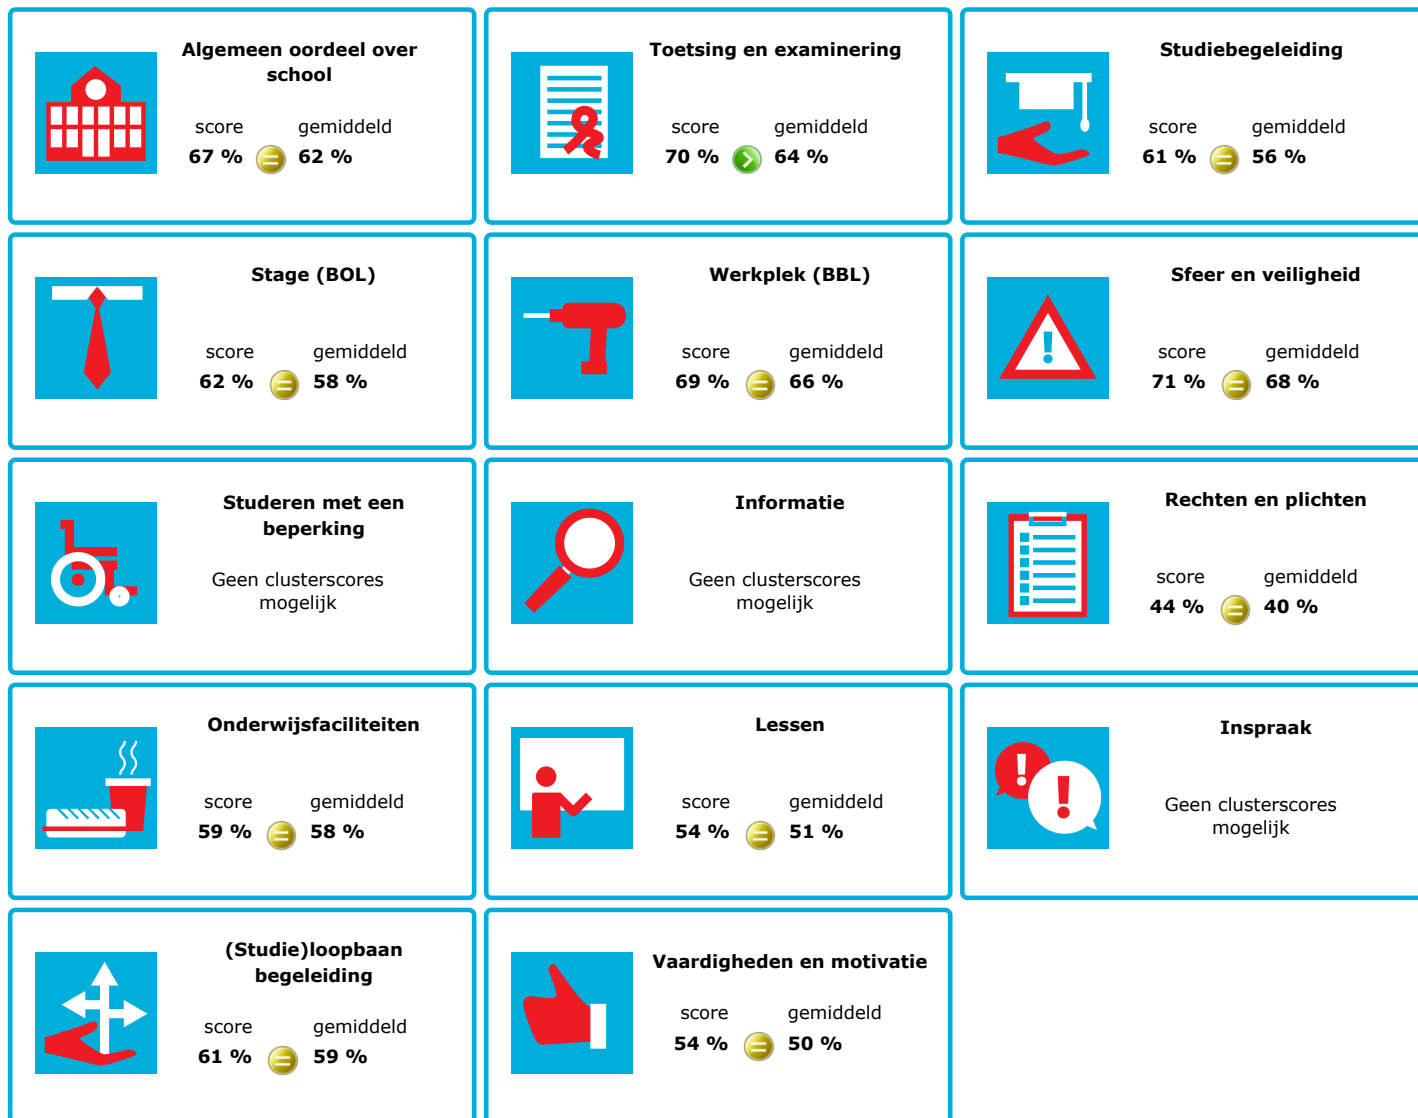

# JOB MONITOR

Dit instellingsdashboard laat zien hoeveel procent op **ROC van Twente** tevreden is.

Er is sprake van een echt verschil als het verschil meer is dan 5%. Je ziet dan een groen of rood bolletje. Bij een verschil van minder dan 5% zie je een geel = teken.