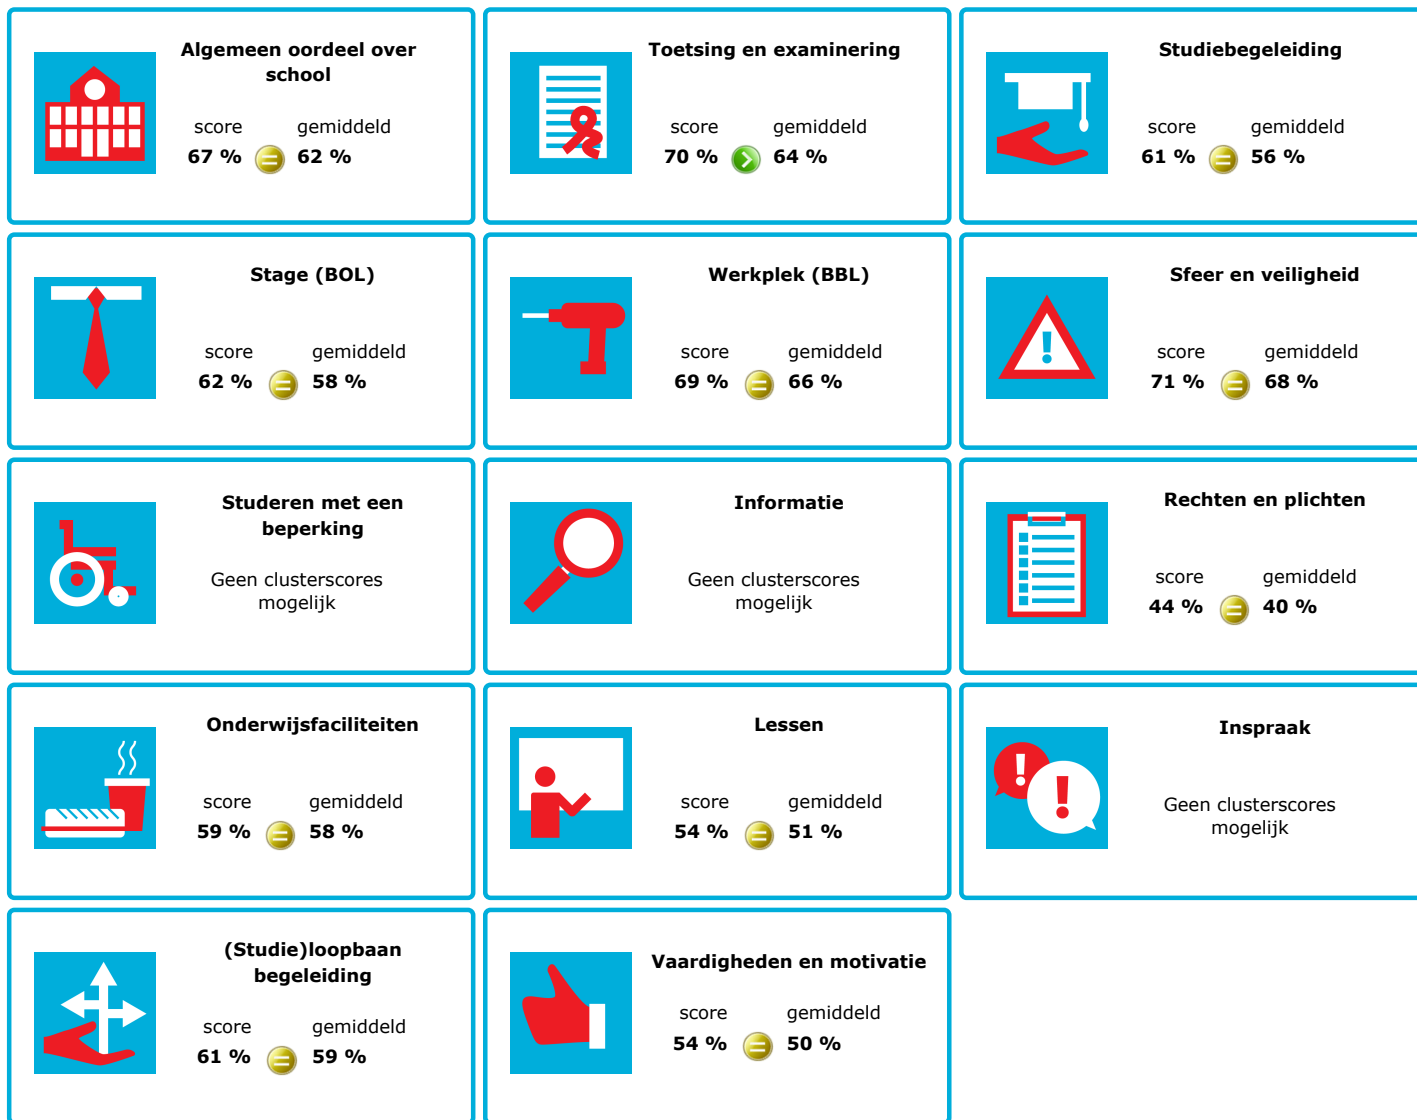

JOB MONITOR

Dit instellingsdashboard laat zien hoeveel procent op **ROC van Twente** tevreden is.

Er is sprake van een echt verschil als het verschil meer is dan 5%. Je ziet dan een groen of rood bolletje. Bij een verschil van minder dan 5% zie je een geel = teken.