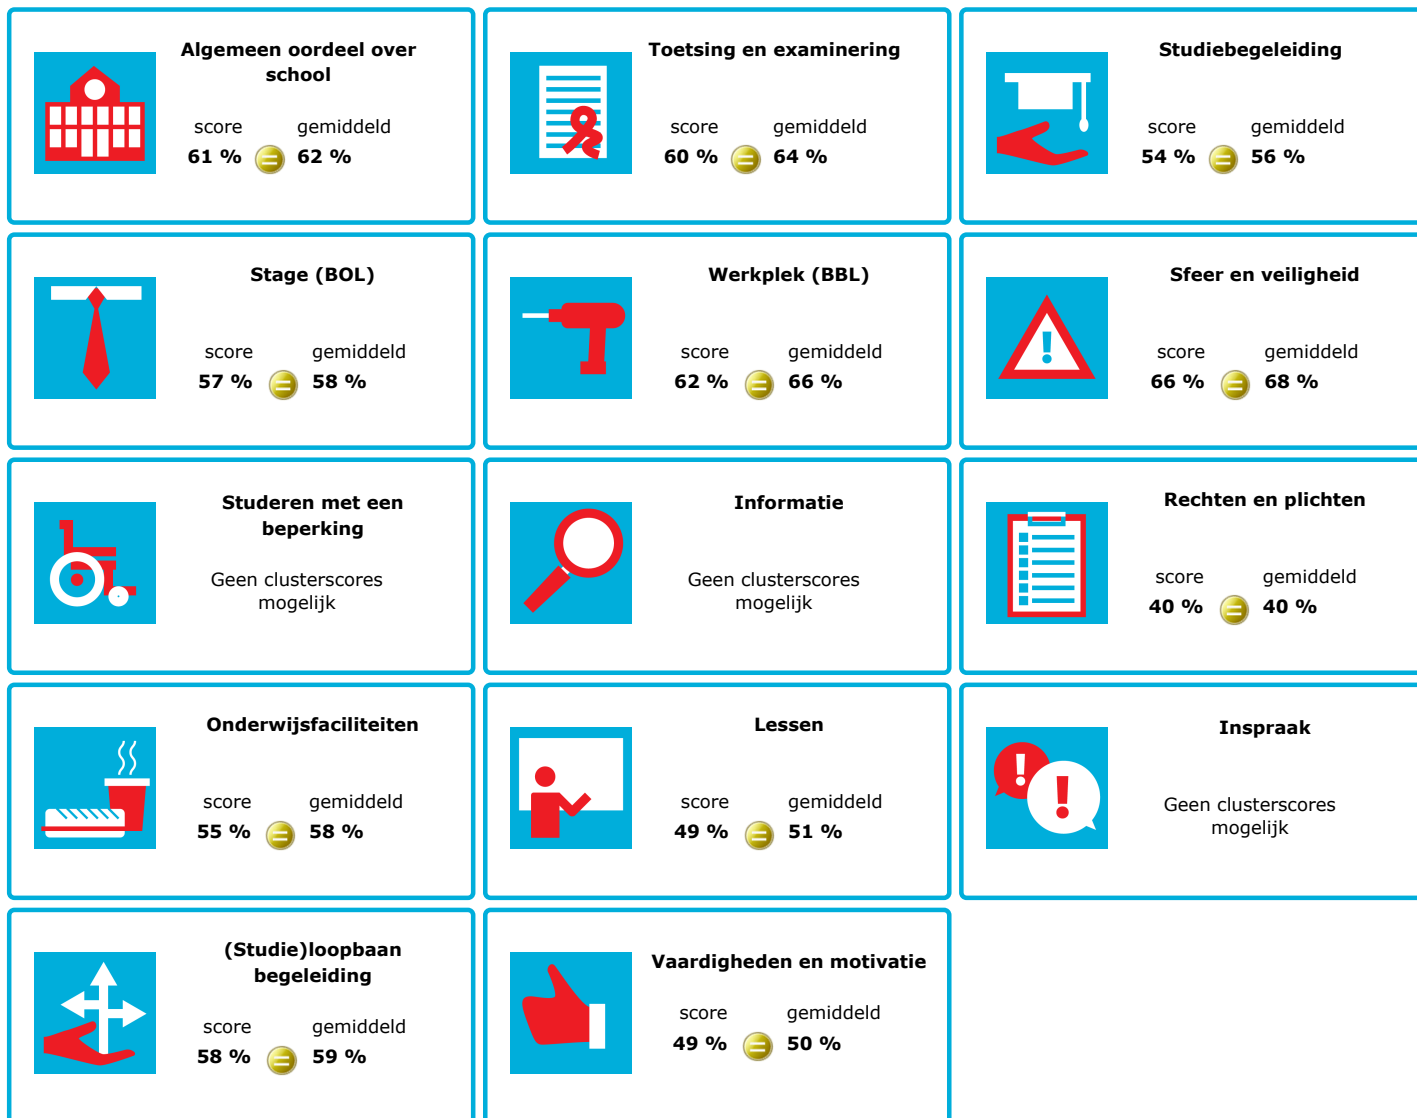

JOB MONITOR

Dit instellingsdashboard laat zien hoeveel procent op **ROC Mondriaan** tevreden is.

Er is sprake van een echt verschil als het verschil meer is dan 5%. Je ziet dan een groen of rood bolletje. Bij een verschil van minder dan 5% zie je een geel = teken.