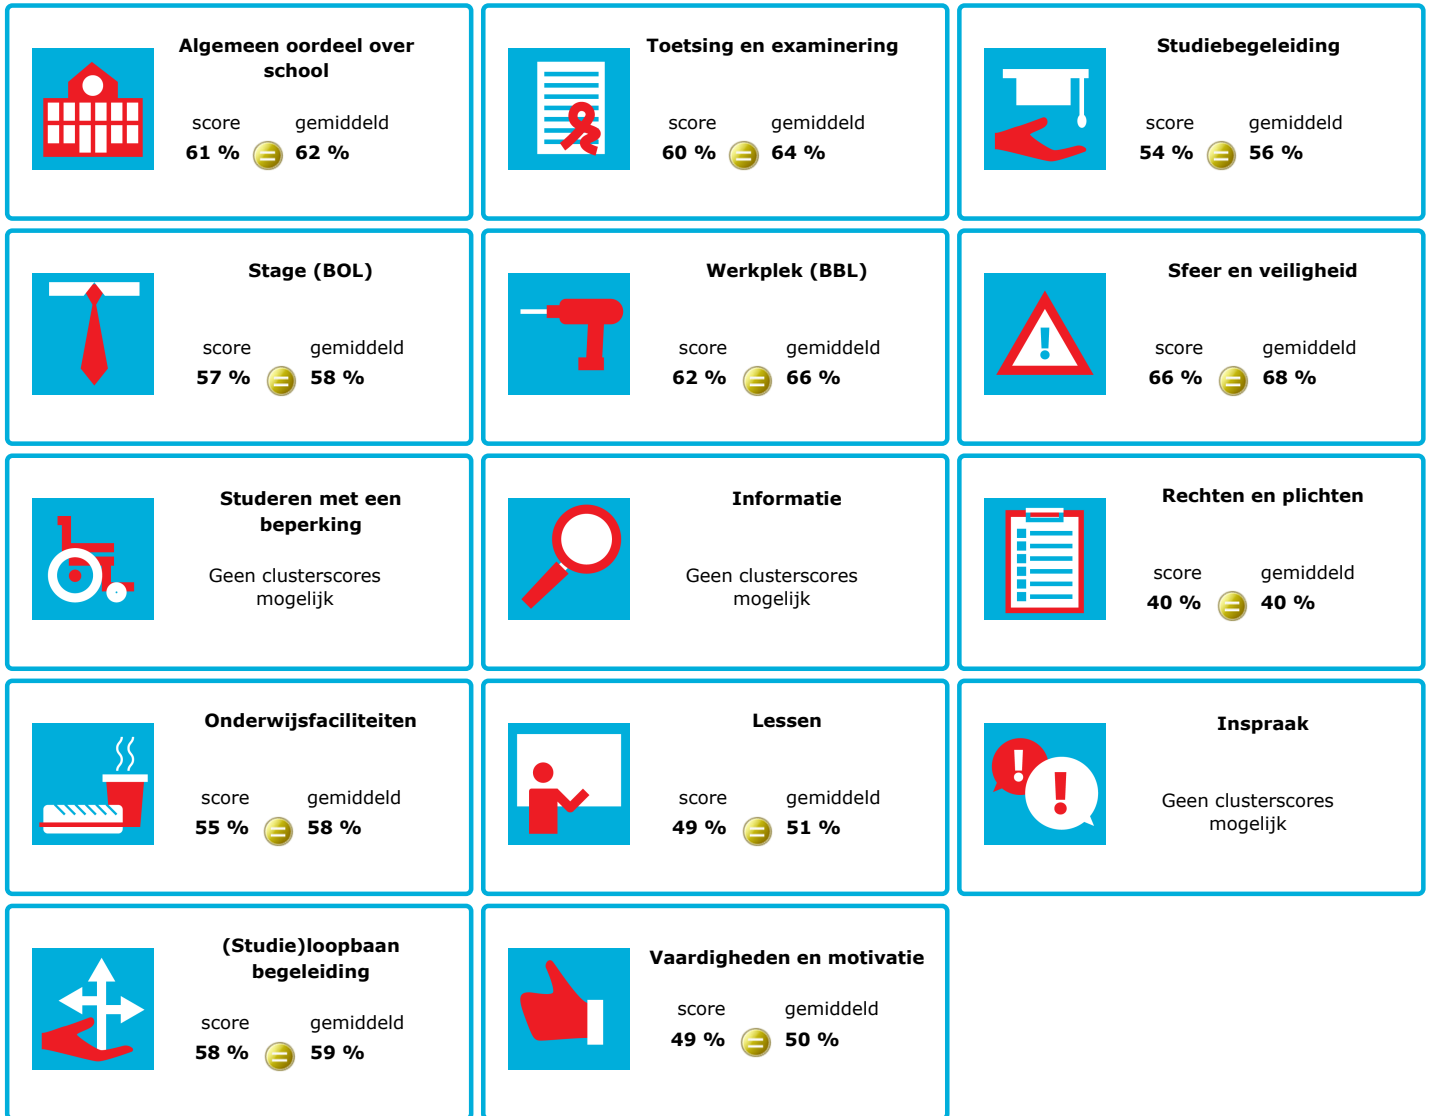

JOB MONITOR

Dit instellingsdashboard laat zien hoeveel procent op **ROC Mondriaan** tevreden is.

Er is sprake van een echt verschil als het verschil meer is dan 5%. Je ziet dan een groen of rood bolletje. Bij een verschil van minder dan 5% zie je een geel = teken.