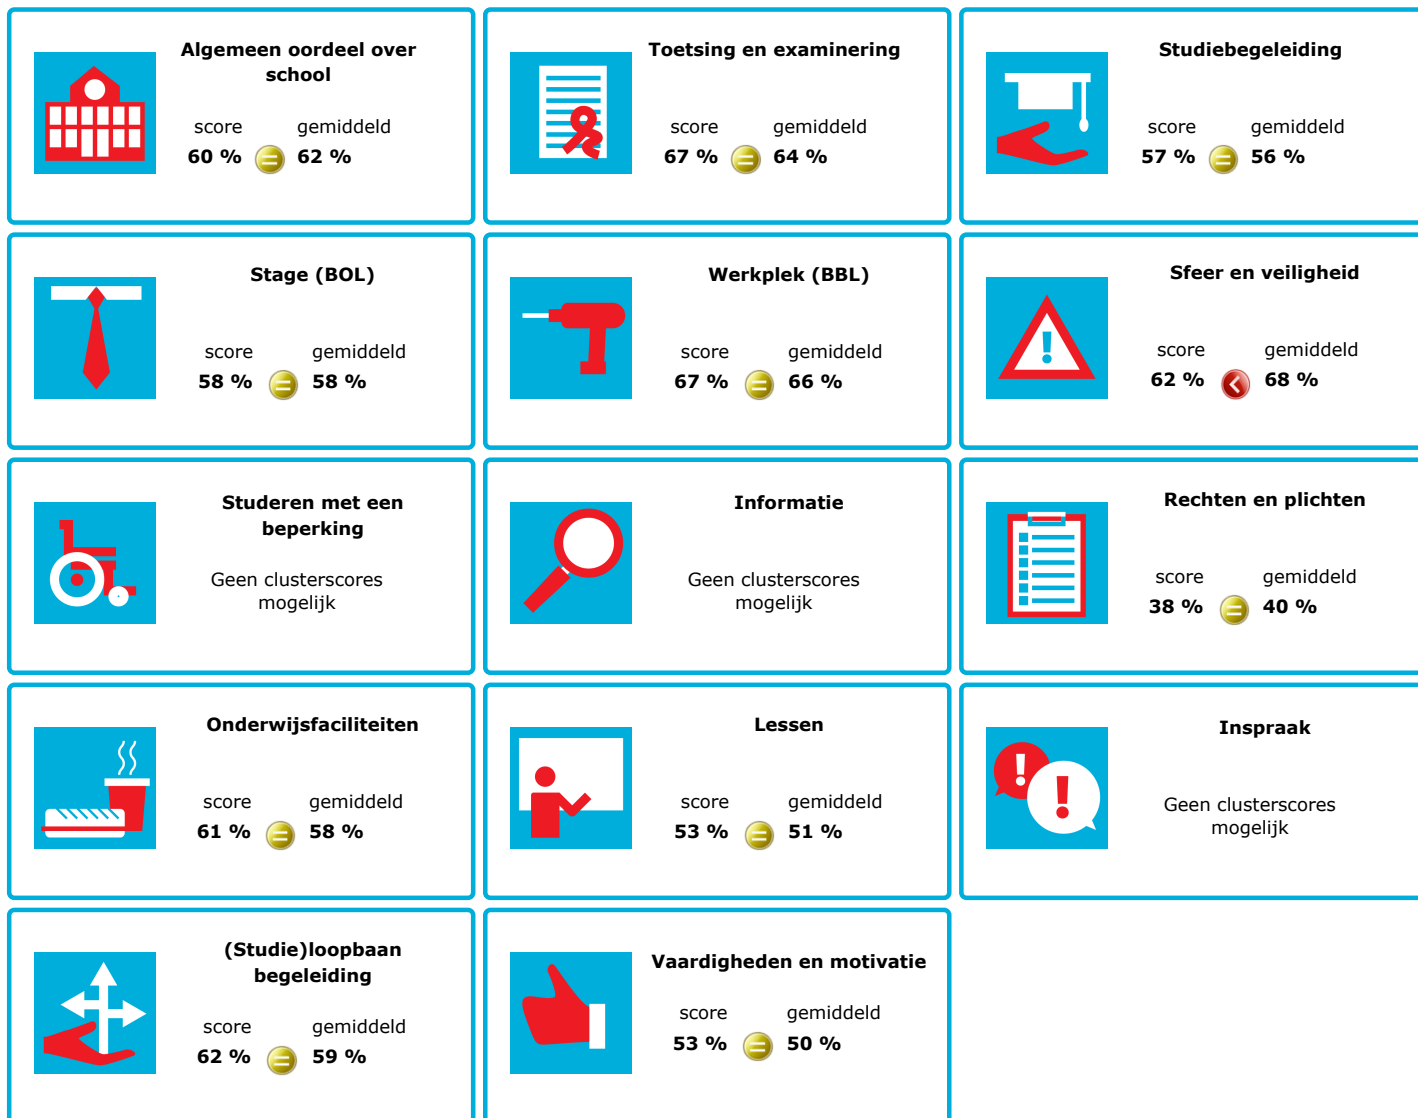

JOB MONITOR

Dit instellingsdashboard laat zien hoeveel procent op **Aventus** tevreden is.

Er is sprake van een echt verschil als het verschil meer is dan 5%. Je ziet dan een groen of rood bolletje. Bij een verschil van minder dan 5% zie je een geel = teken.