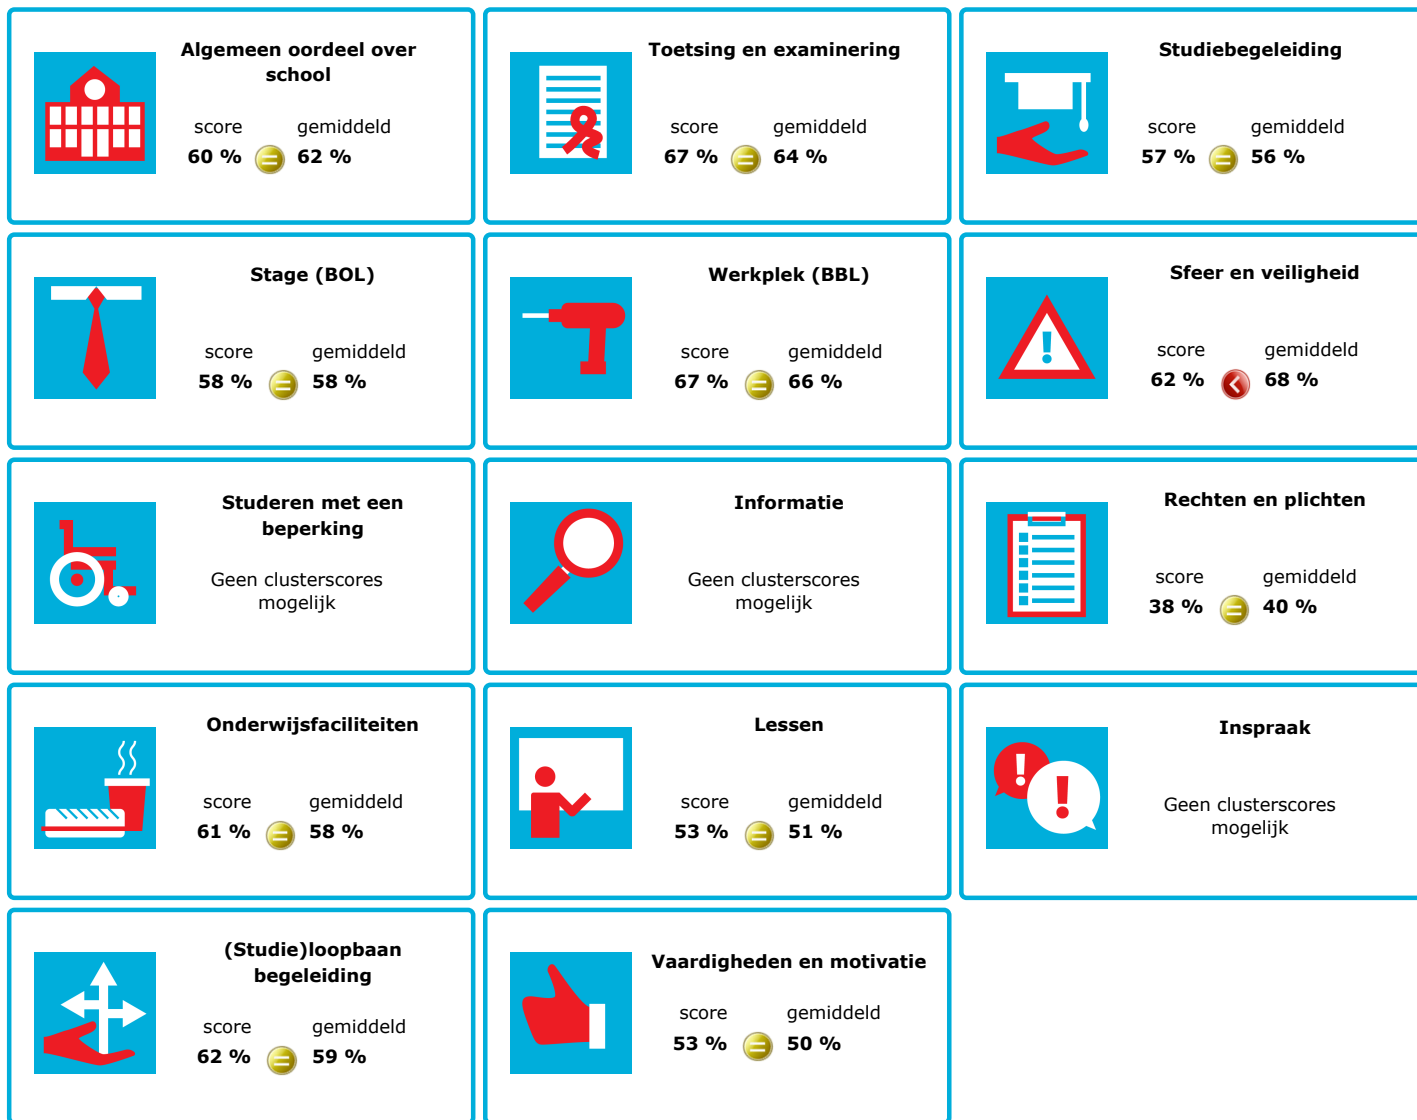

JOB MONITOR

Dit instellingsdashboard laat zien hoeveel procent op **Aventus** tevreden is.

Er is sprake van een echt verschil als het verschil meer is dan 5%. Je ziet dan een groen of rood bolletje. Bij een verschil van minder dan 5% zie je een geel = teken.