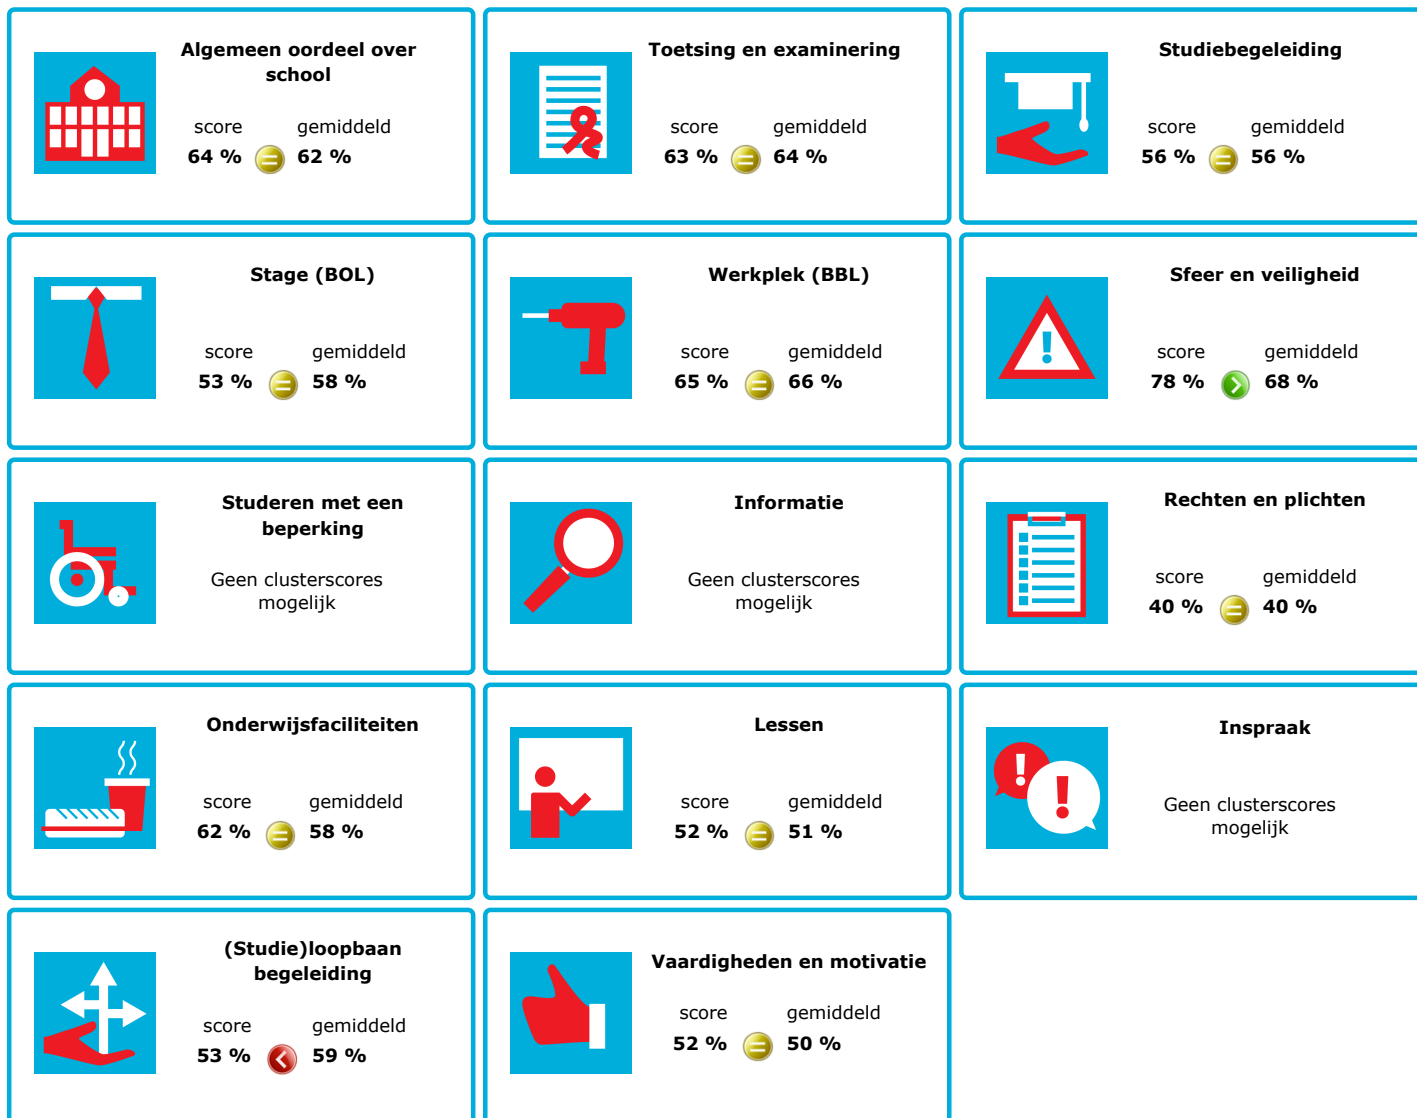

JOB MONITOR

Dit instellingsdashboard laat zien hoeveel procent op **Helicon Opleidingen** tevreden is.

Er is sprake van een echt verschil als het verschil meer is dan 5%. Je ziet dan een groen of rood bolletje. Bij een verschil van minder dan 5% zie je een geel = teken.