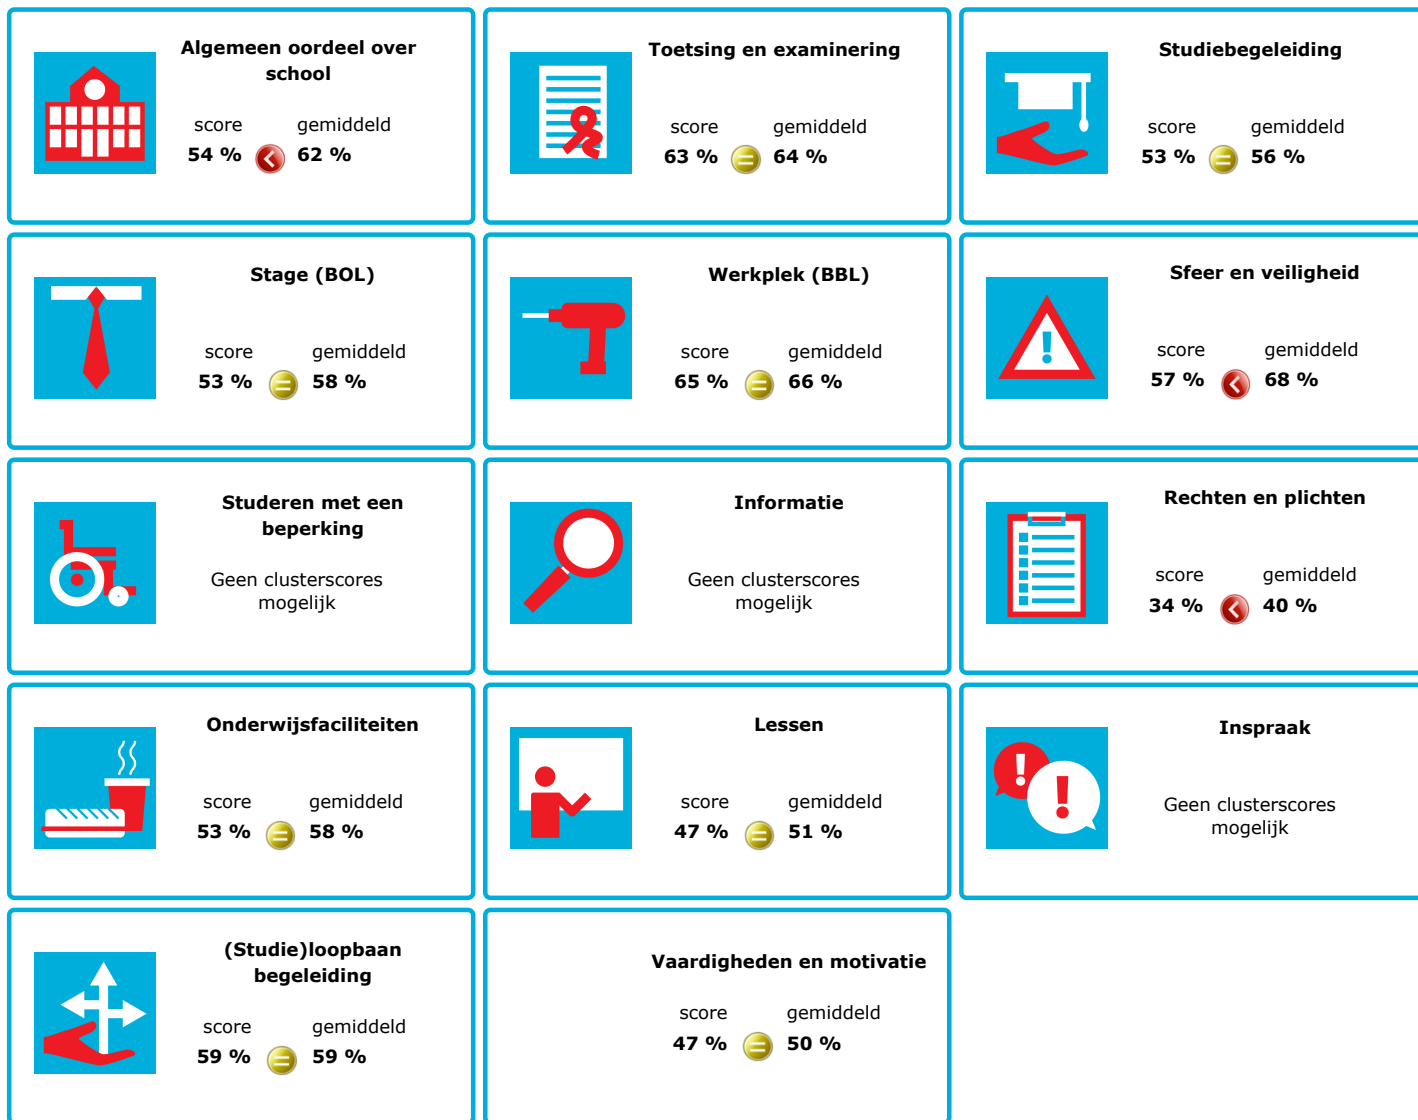

JOB MONITOR

Dit instellingsdashboard laat zien hoeveel procent op **Regio College Zaanstreek Waterland** tevreden is.

Er is sprake van een echt verschil als het verschil meer is dan 5%. Je ziet dan een groen of rood bolletje. Bij een verschil van minder dan 5% zie je een geel = teken.