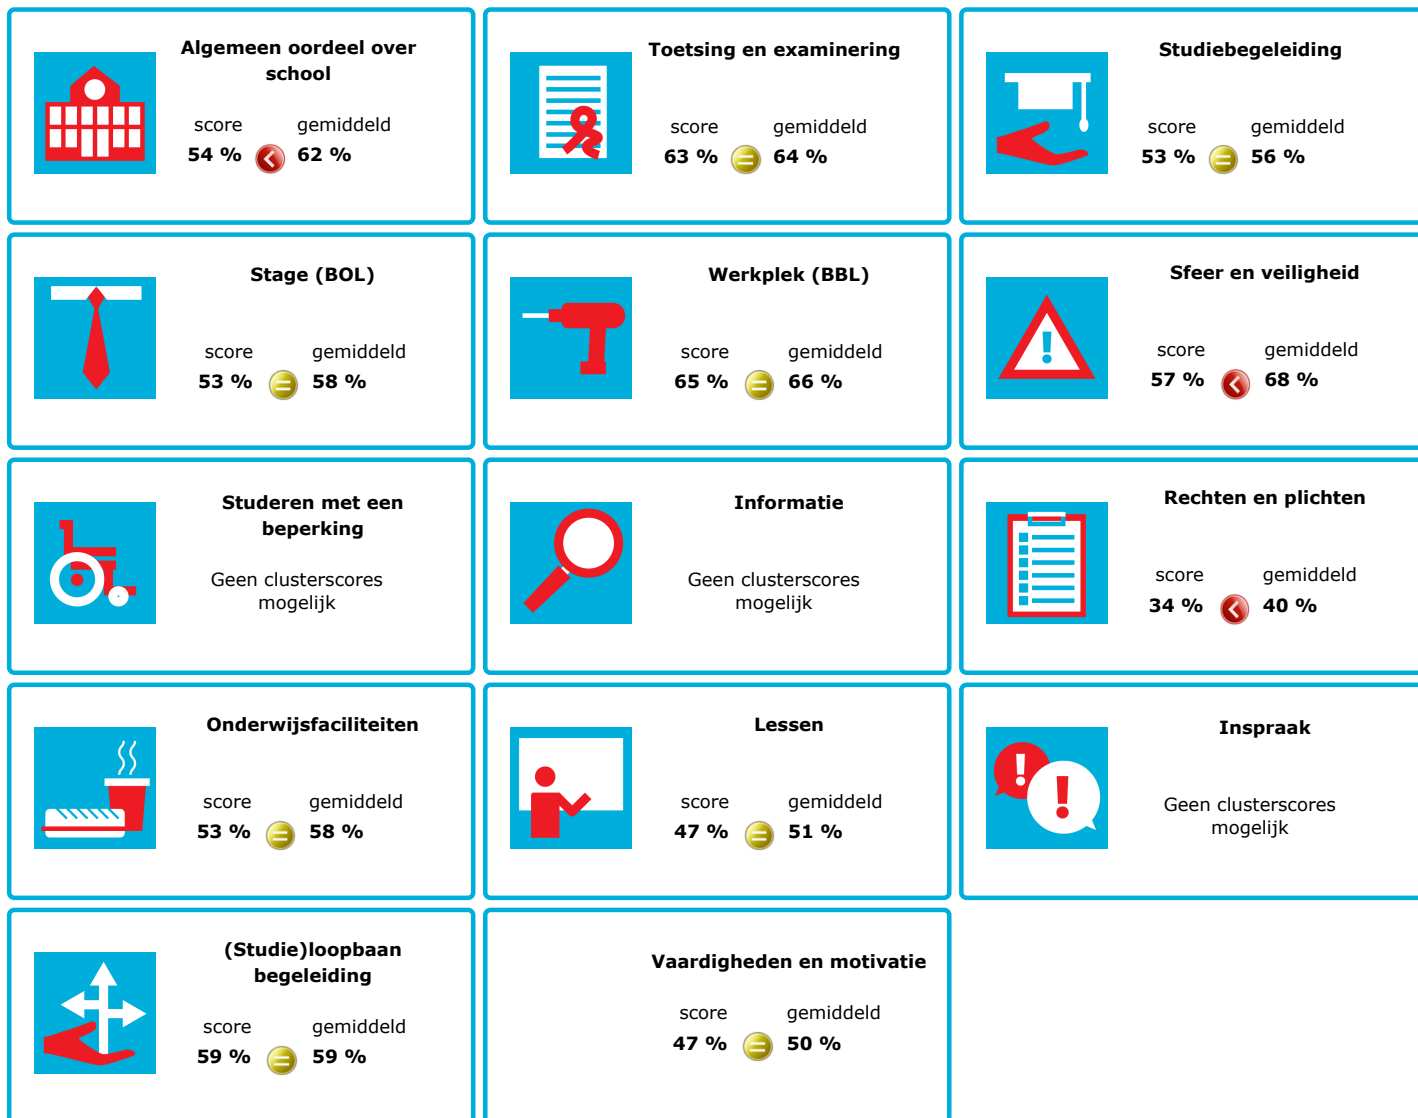

# JOB MONITOR

Dit instellingsdashboard laat zien hoeveel procent op **Regio College Zaanstreek Waterland** tevreden is.

Er is sprake van een echt verschil als het verschil meer is dan 5%. Je ziet dan een groen of rood bolletje. Bij een verschil van minder dan 5% zie je een geel = teken.