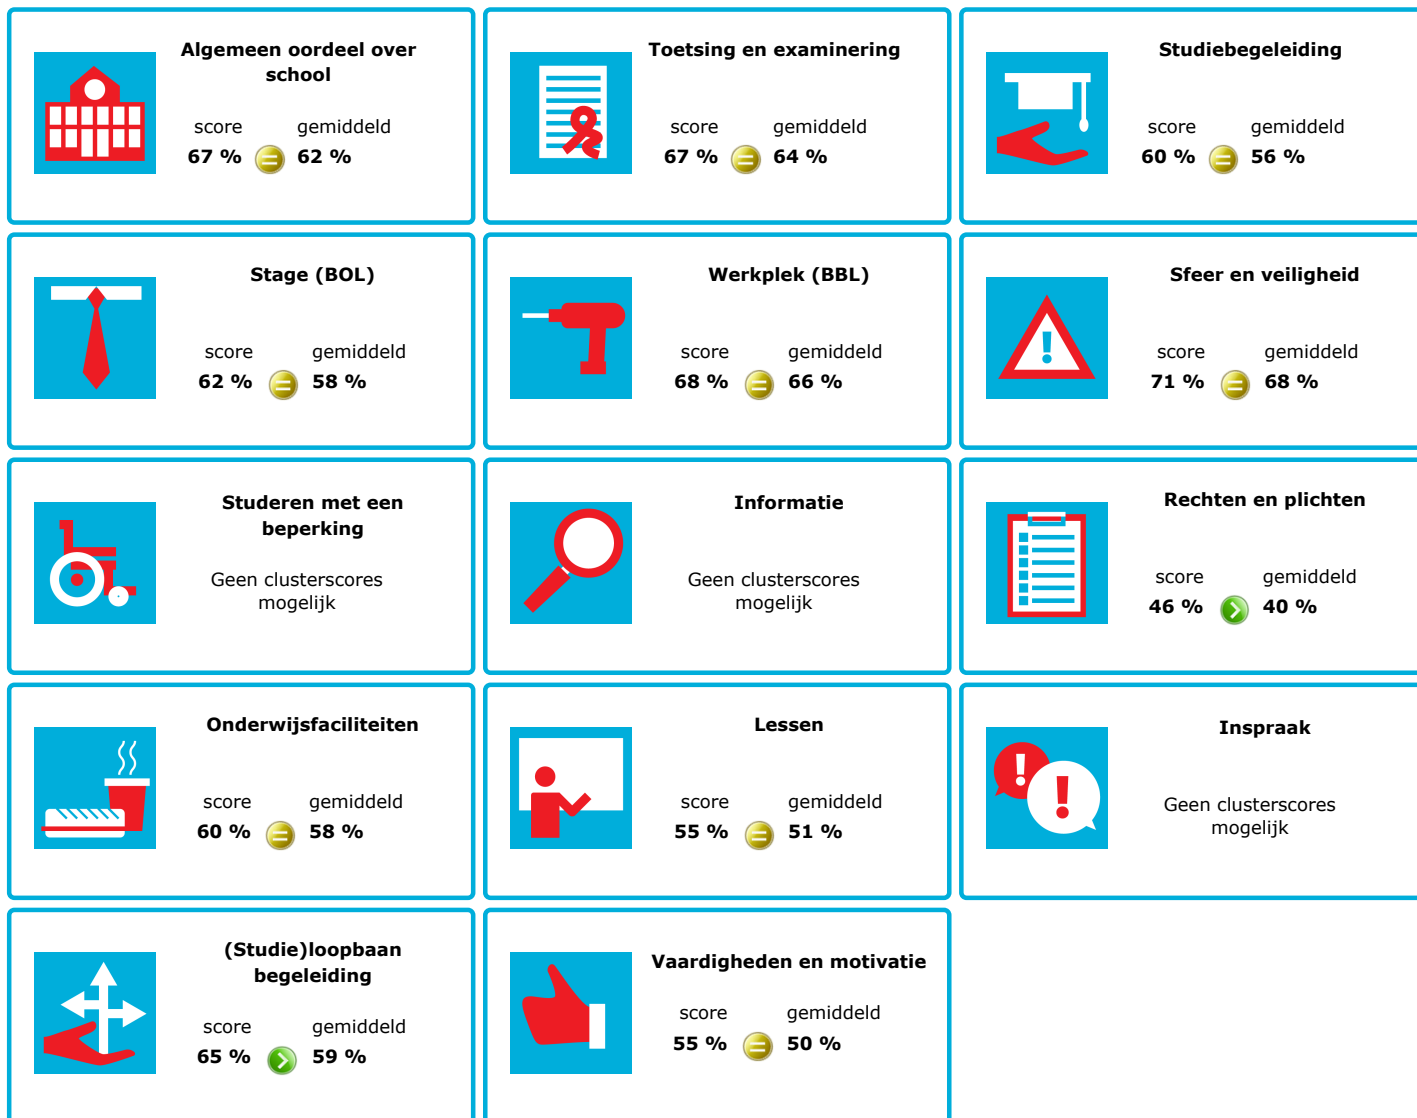

JOB MONITOR

Dit instellingsdashboard laat zien hoeveel procent op **ROC Nova College** tevreden is.

Er is sprake van een echt verschil als het verschil meer is dan 5%. Je ziet dan een groen of rood bolletje. Bij een verschil van minder dan 5% zie je een geel = teken.