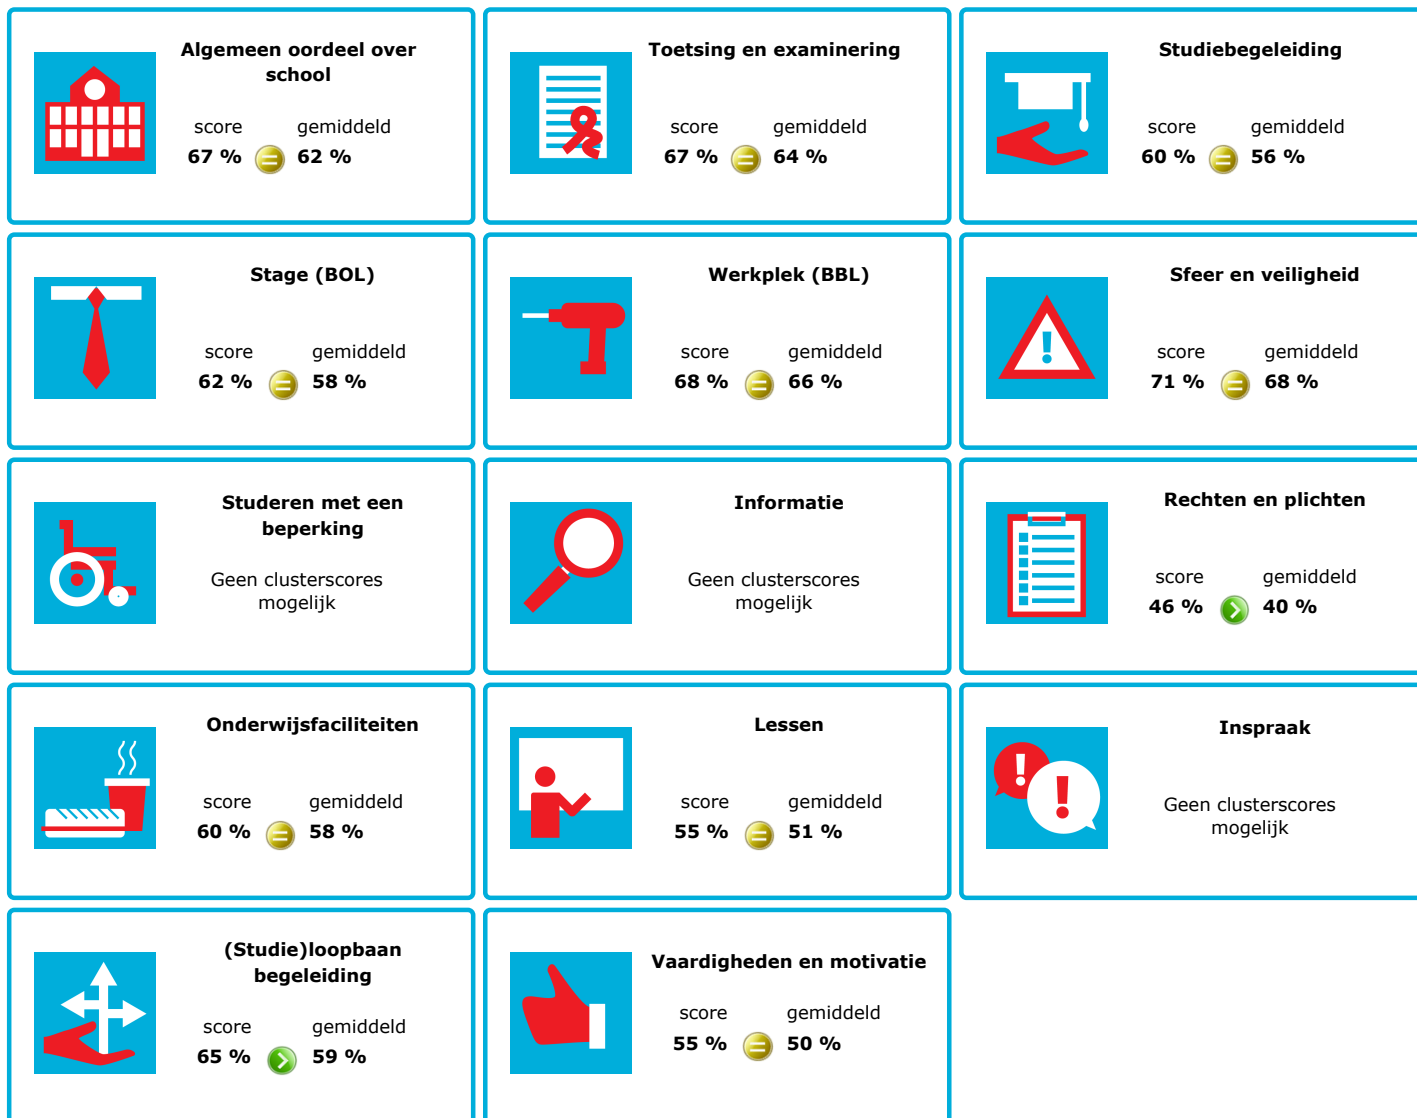

# JOB MONITOR

Dit instellingsdashboard laat zien hoeveel procent op **ROC Nova College** tevreden is.

Er is sprake van een echt verschil als het verschil meer is dan 5%. Je ziet dan een groen of rood bolletje. Bij een verschil van minder dan 5% zie je een geel = teken.