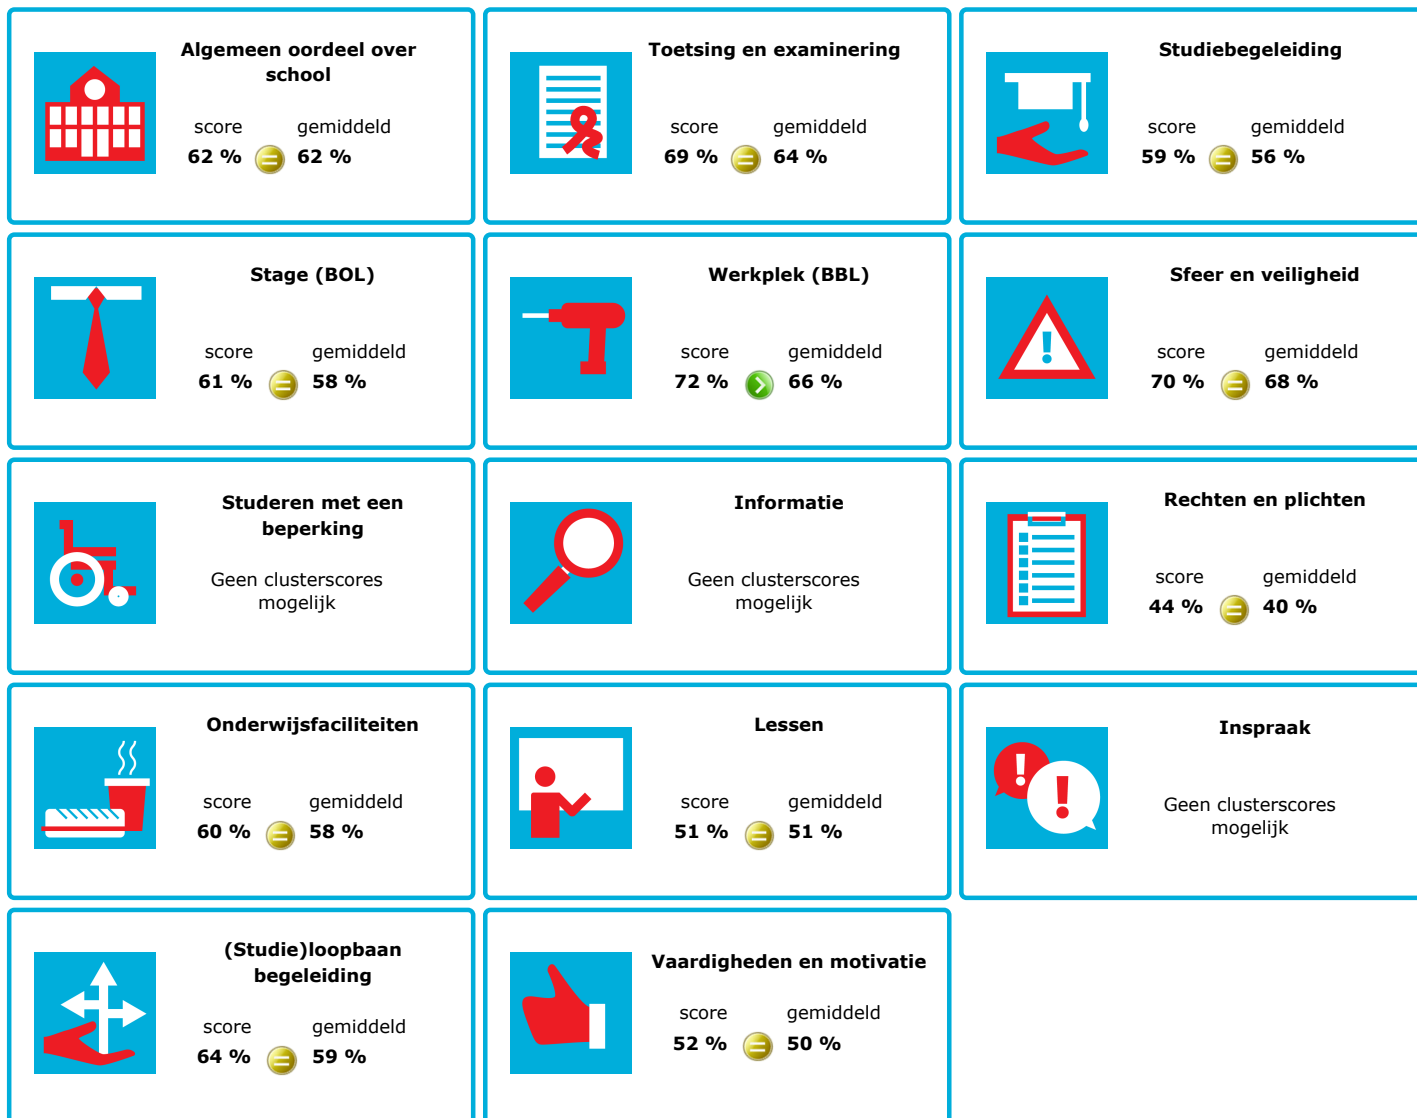

# JOB MONITOR

Dit instellingsdashboard laat zien hoeveel procent op **ROC Drenthe College** tevreden is.

Er is sprake van een echt verschil als het verschil meer is dan 5%. Je ziet dan een groen of rood bolletje. Bij een verschil van minder dan 5% zie je een geel = teken.