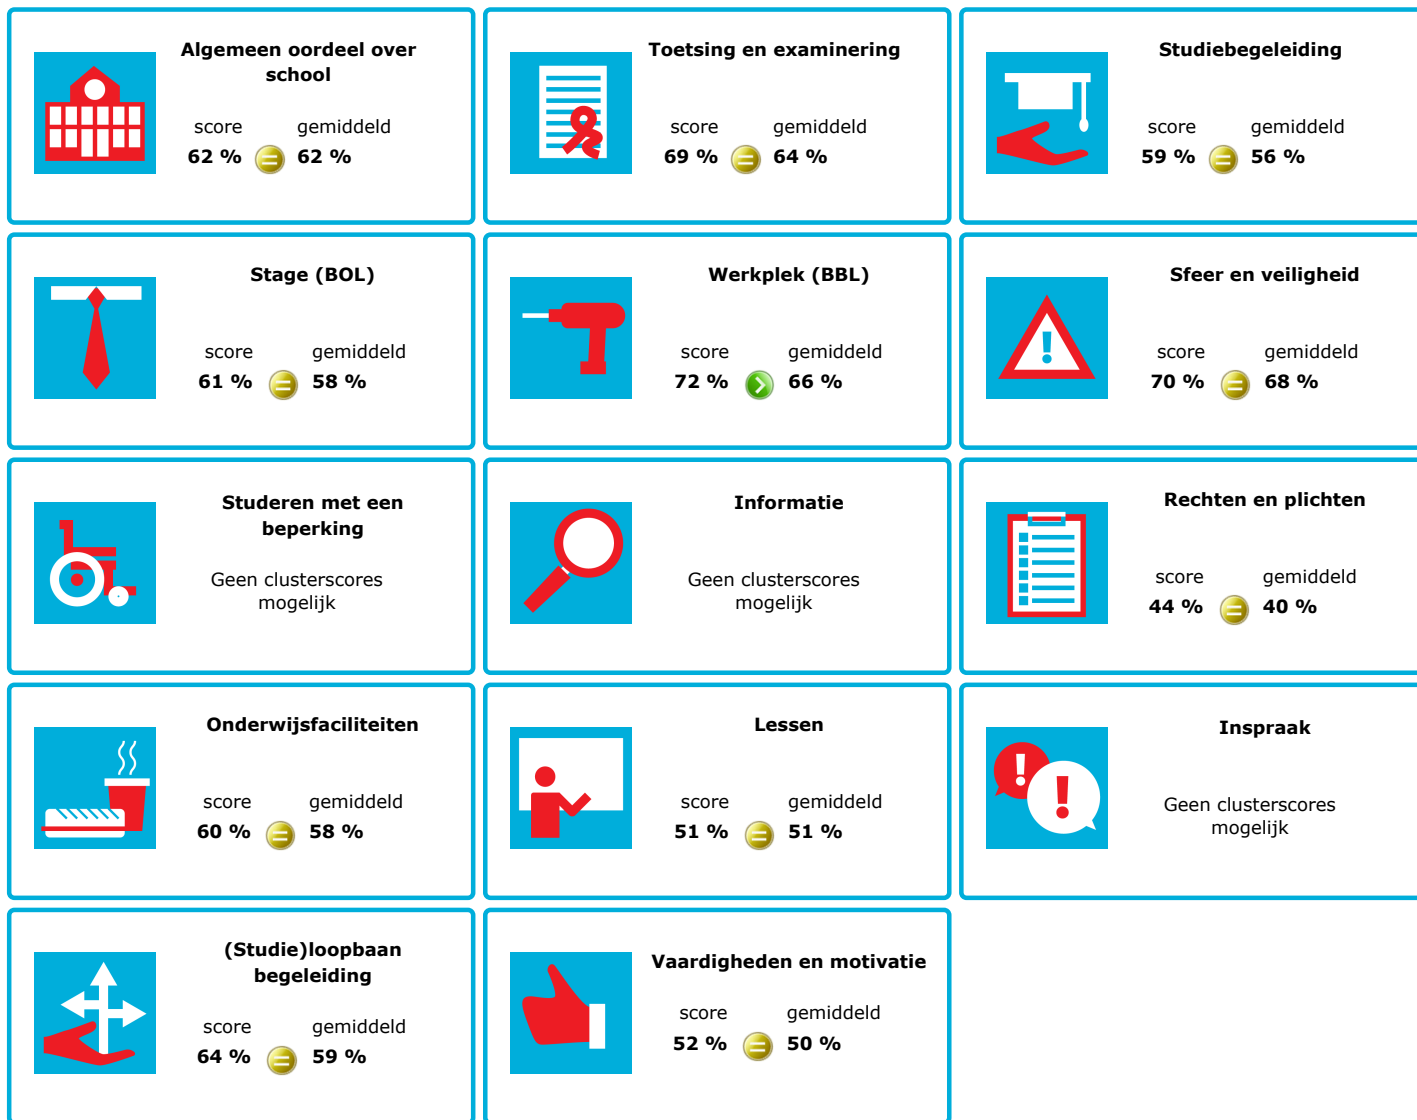

# JOB MONITOR

Dit instellingsdashboard laat zien hoeveel procent op **ROC Drenthe College** tevreden is.

Er is sprake van een echt verschil als het verschil meer is dan 5%. Je ziet dan een groen of rood bolletje. Bij een verschil van minder dan 5% zie je een geel = teken.