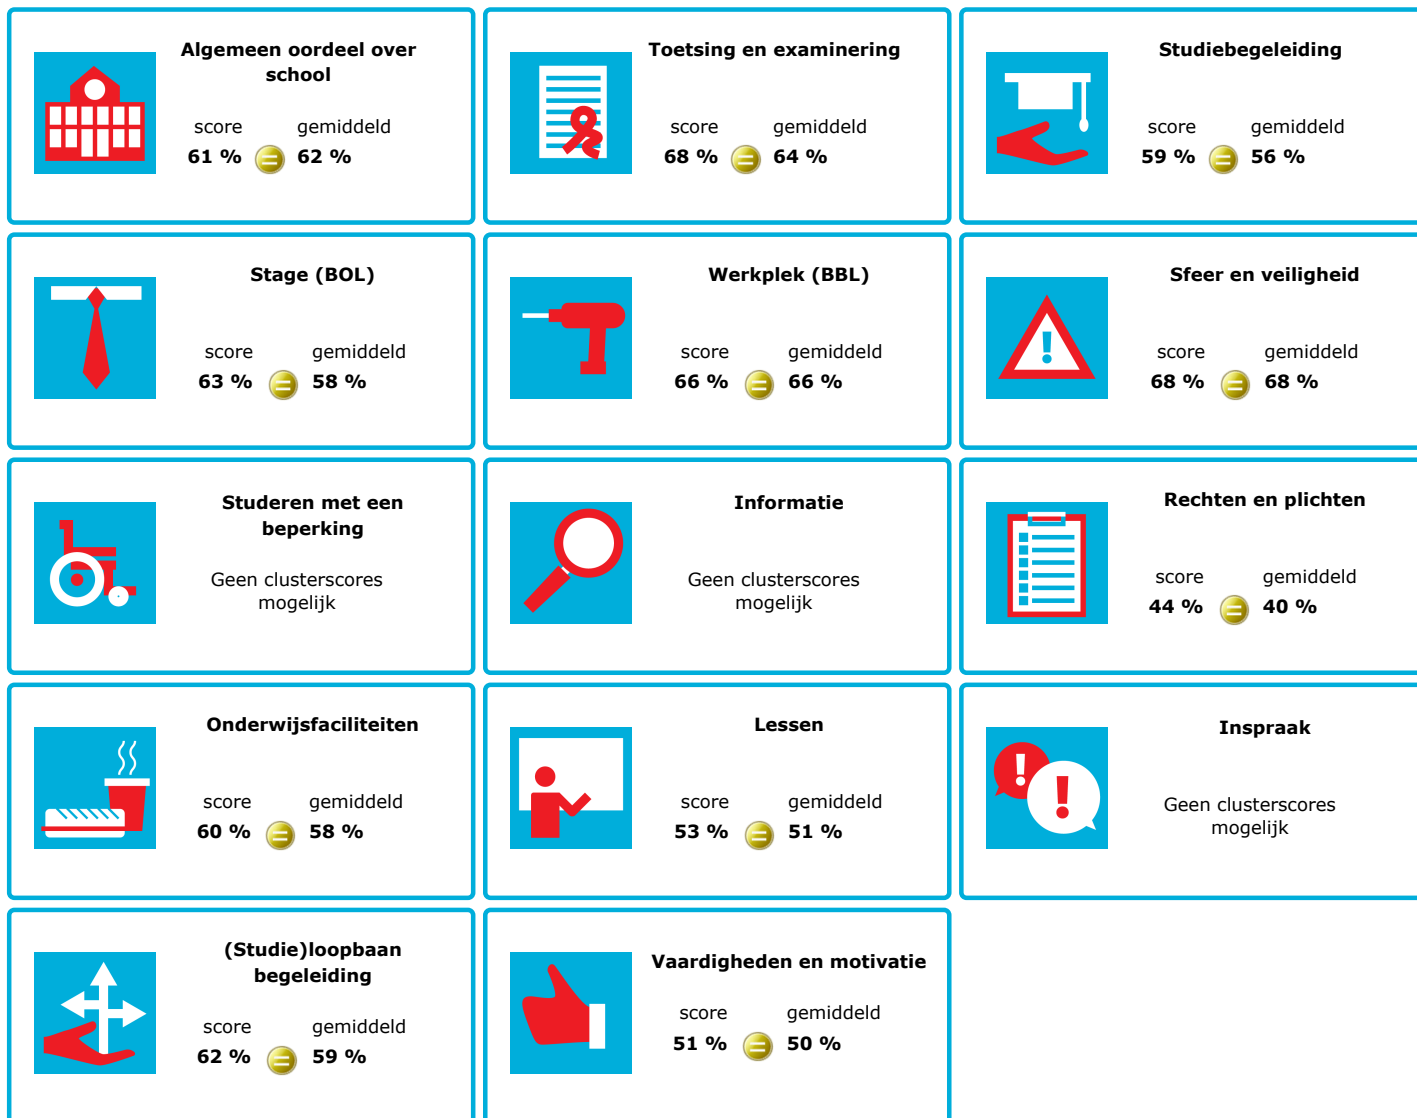

JOB MONITOR

Dit instellingsdashboard laat zien hoeveel procent op **Scalda** tevreden is.

Er is sprake van een echt verschil als het verschil meer is dan 5%. Je ziet dan een groen of rood bolletje. Bij een verschil van minder dan 5% zie je een geel = teken.