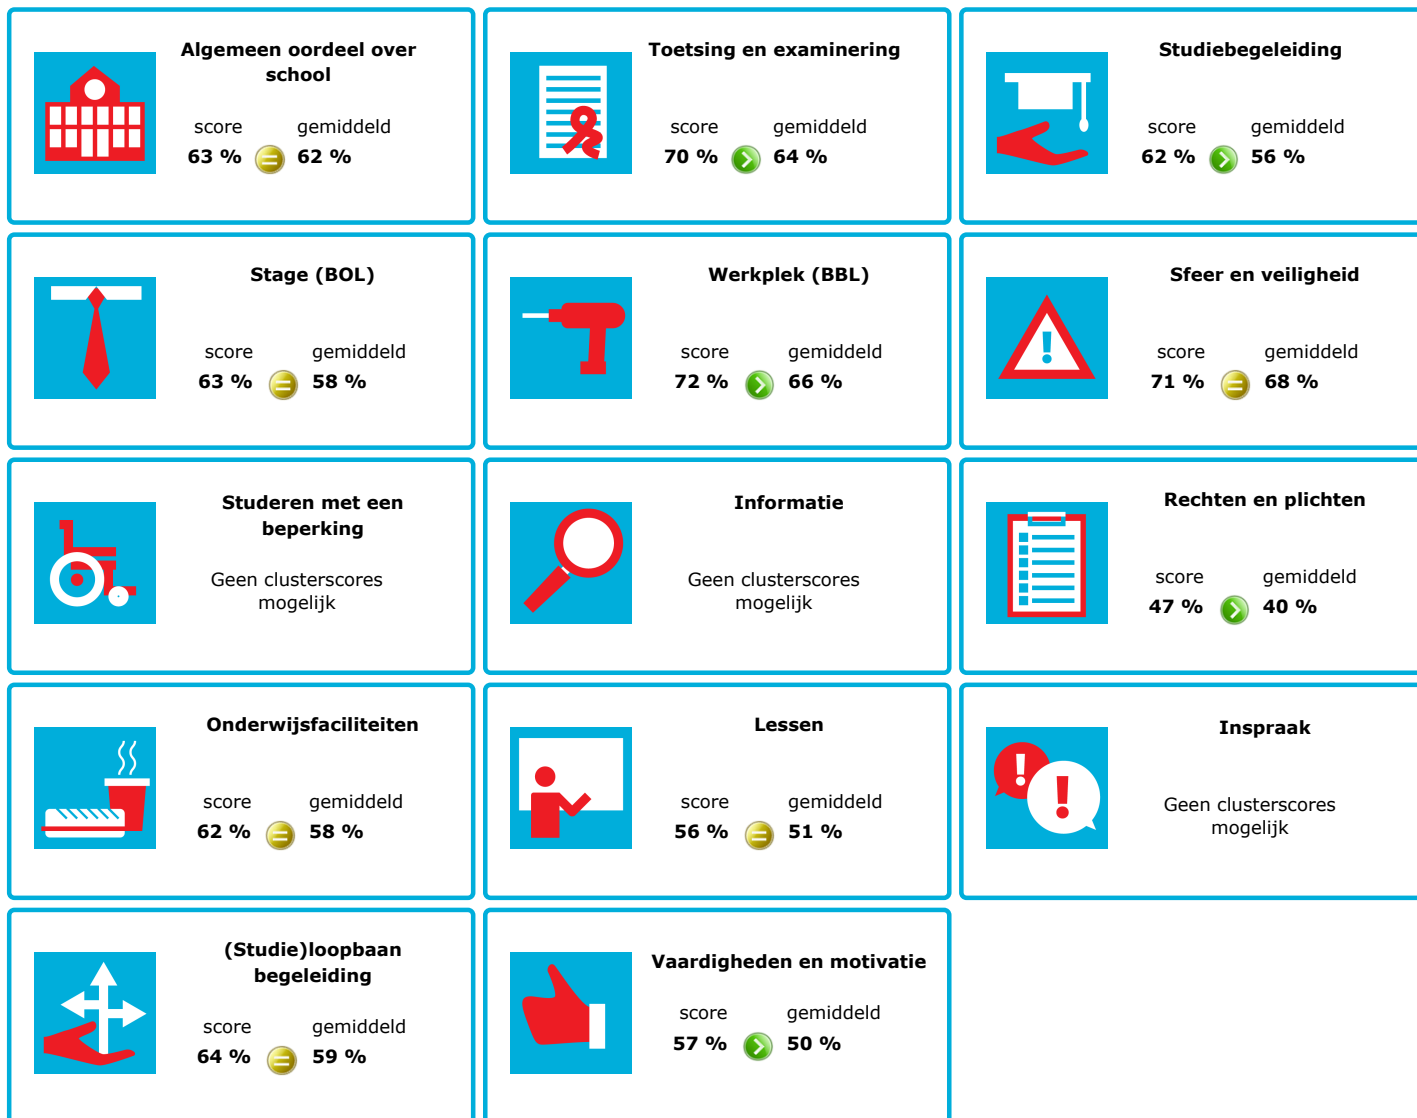

# JOB MONITOR

Dit instellingsdashboard laat zien hoeveel procent op **Arcus College** tevreden is.

Er is sprake van een echt verschil als het verschil meer is dan 5%. Je ziet dan een groen of rood bolletje. Bij een verschil van minder dan 5% zie je een geel = teken.