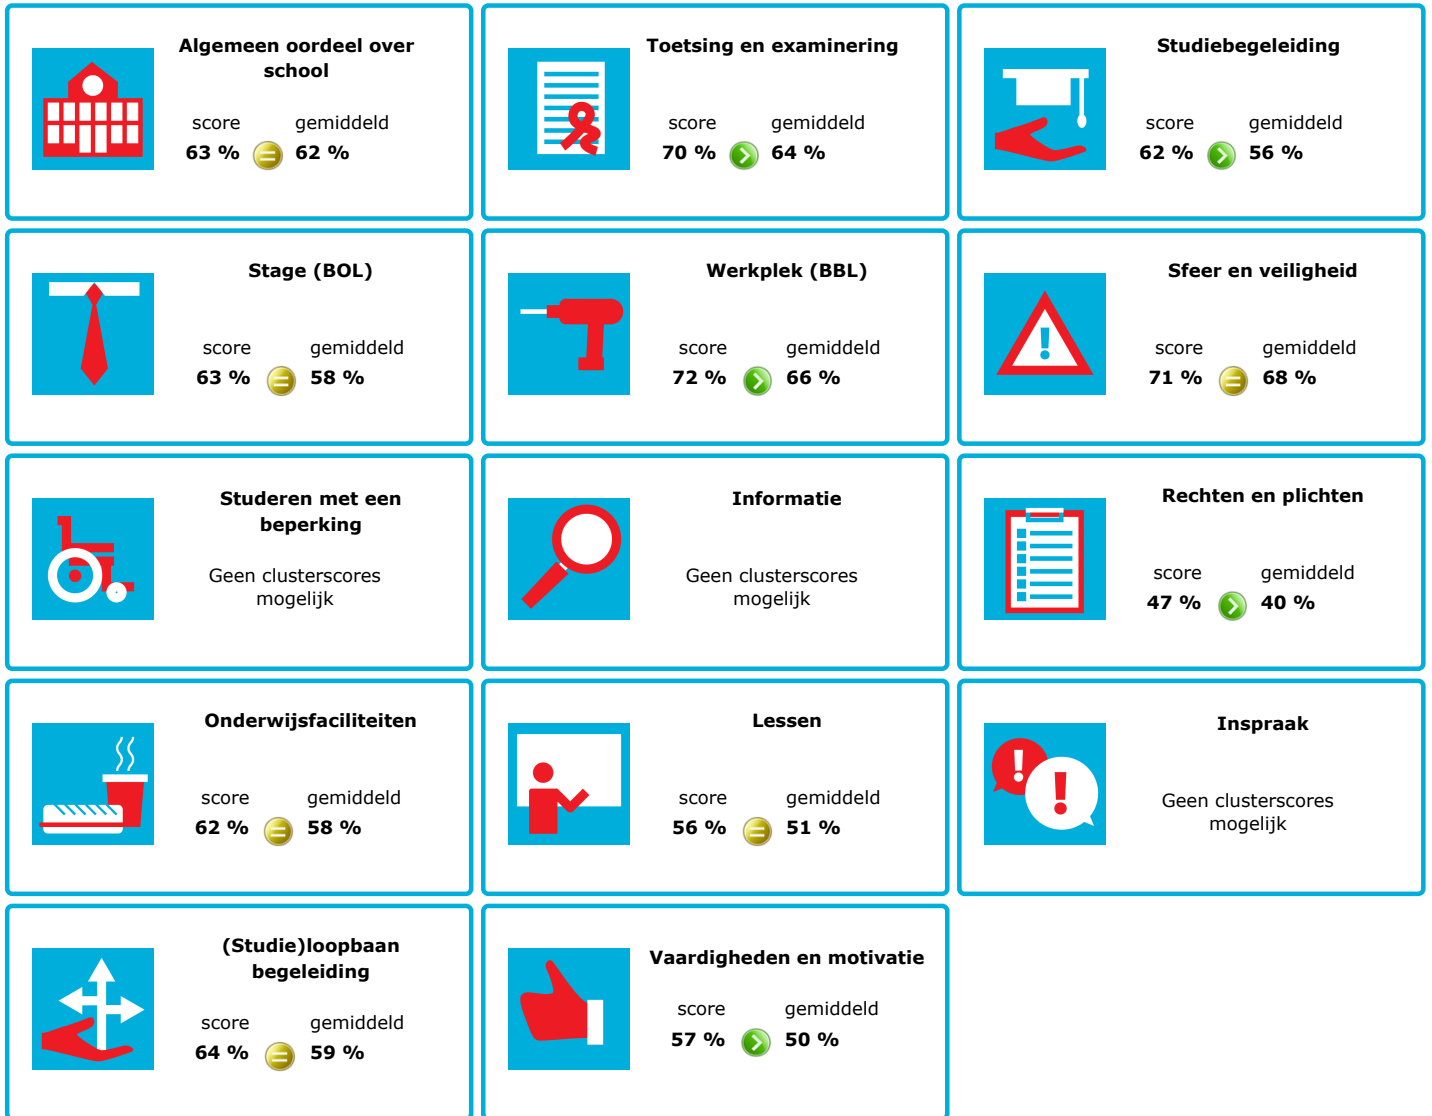

# JOB MONITOR

Dit instellingsdashboard laat zien hoeveel procent op **Arcus College** tevreden is.

Er is sprake van een echt verschil als het verschil meer is dan 5%. Je ziet dan een groen of rood bolletje. Bij een verschil van minder dan 5% zie je een geel = teken.