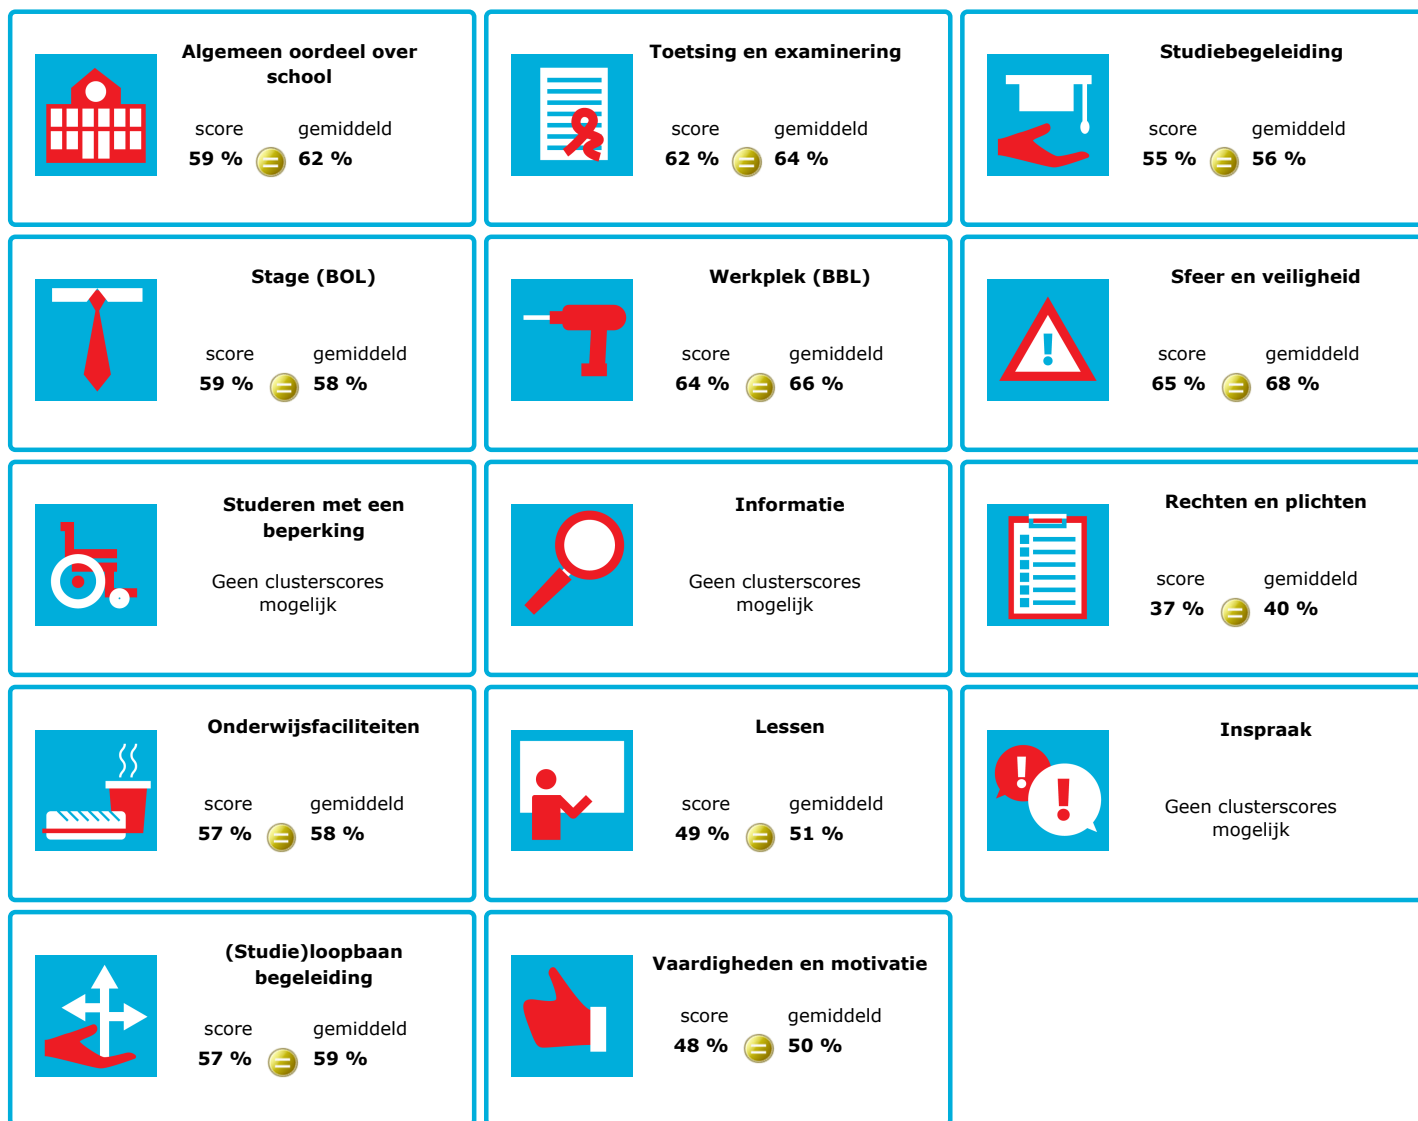

# JOB MONITOR

Dit instellingsdashboard laat zien hoeveel procent op **Stichting Regionaal Opleidingen Centrum Noord Kennemerland/West-Friesland (Horizon College)** tevreden is.

Er is sprake van een echt verschil als het verschil meer is dan 5%. Je ziet dan een groen of rood bolletje. Bij een verschil van minder dan 5% zie je een geel = teken.