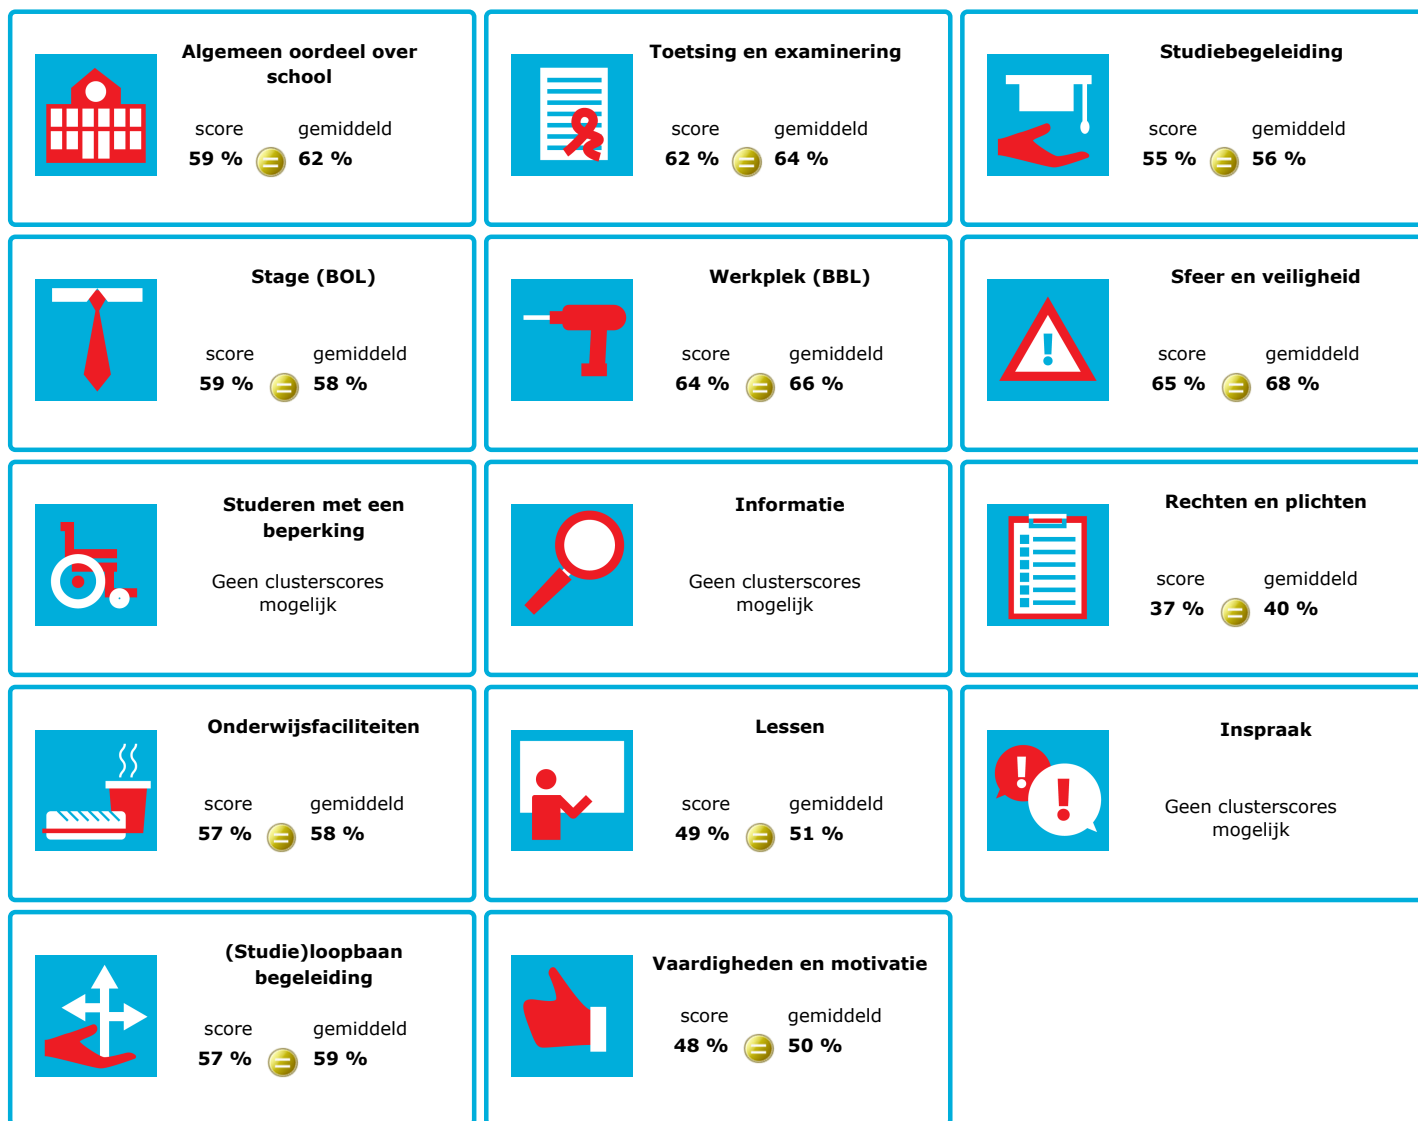

JOB MONITOR

Dit instellingsdashboard laat zien hoeveel procent op **Stichting Regionaal Opleidingen Centrum Noord Kennemerland/West-Friesland (Horizon College)** tevreden is.

Er is sprake van een echt verschil als het verschil meer is dan 5%. Je ziet dan een groen of rood bolletje. Bij een verschil van minder dan 5% zie je een geel = teken.