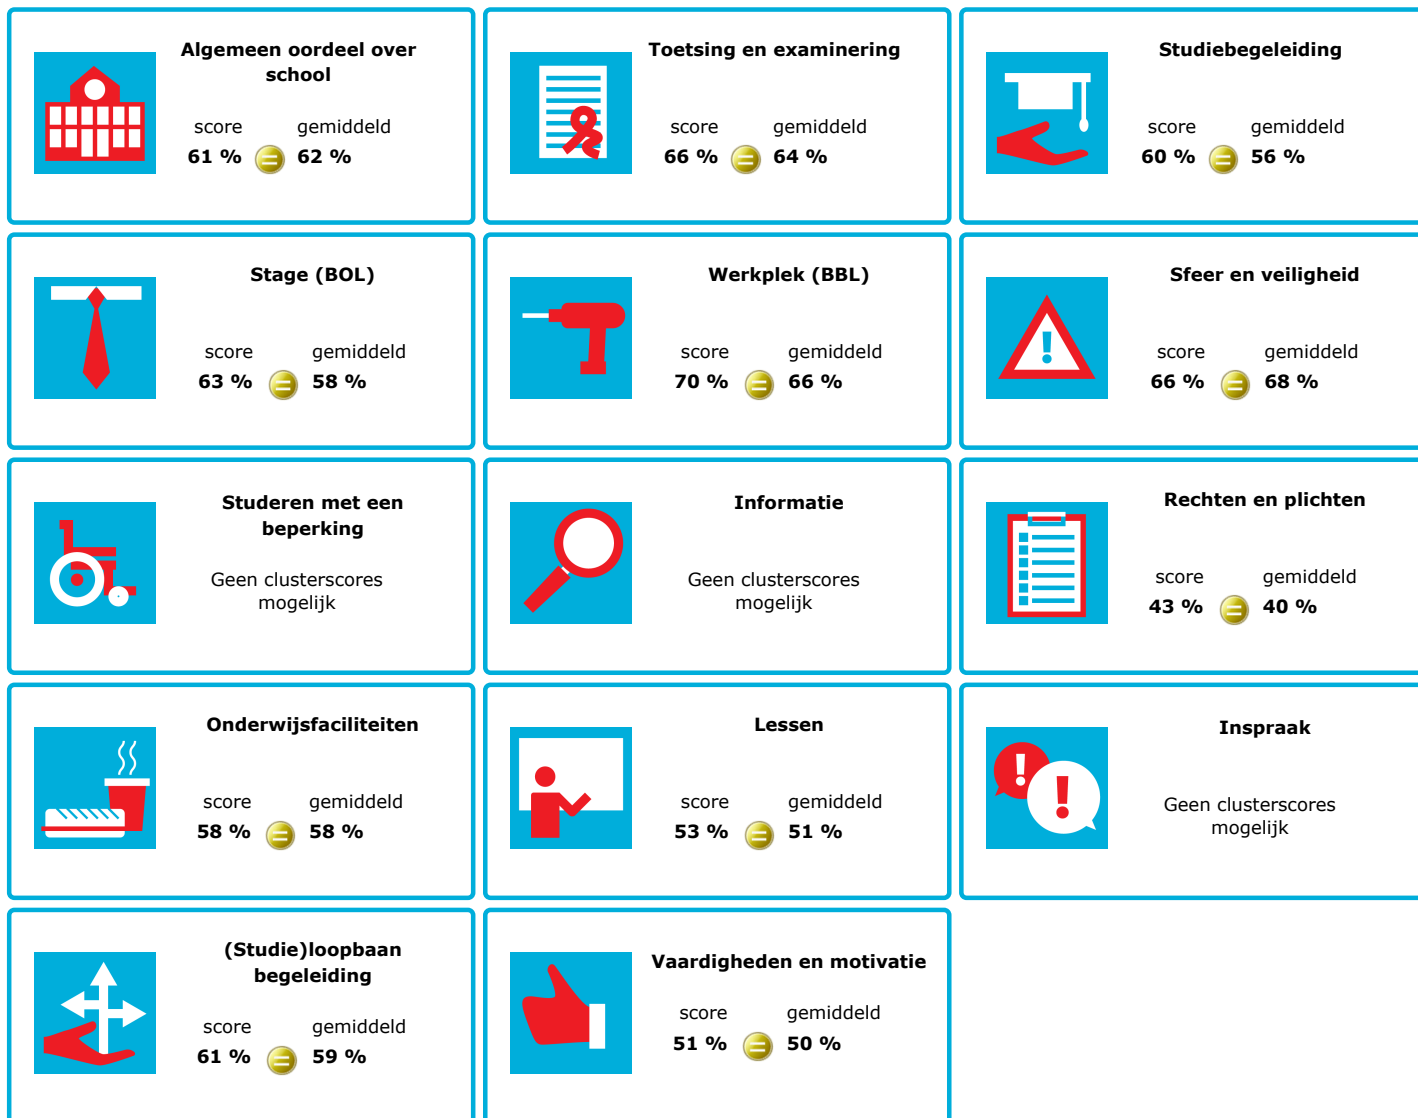

JOB MONITOR

Dit instellingsdashboard laat zien hoeveel procent op **ROC Nijmegen** tevreden is.

Er is sprake van een echt verschil als het verschil meer is dan 5%. Je ziet dan een groen of rood bolletje. Bij een verschil van minder dan 5% zie je een geel = teken.