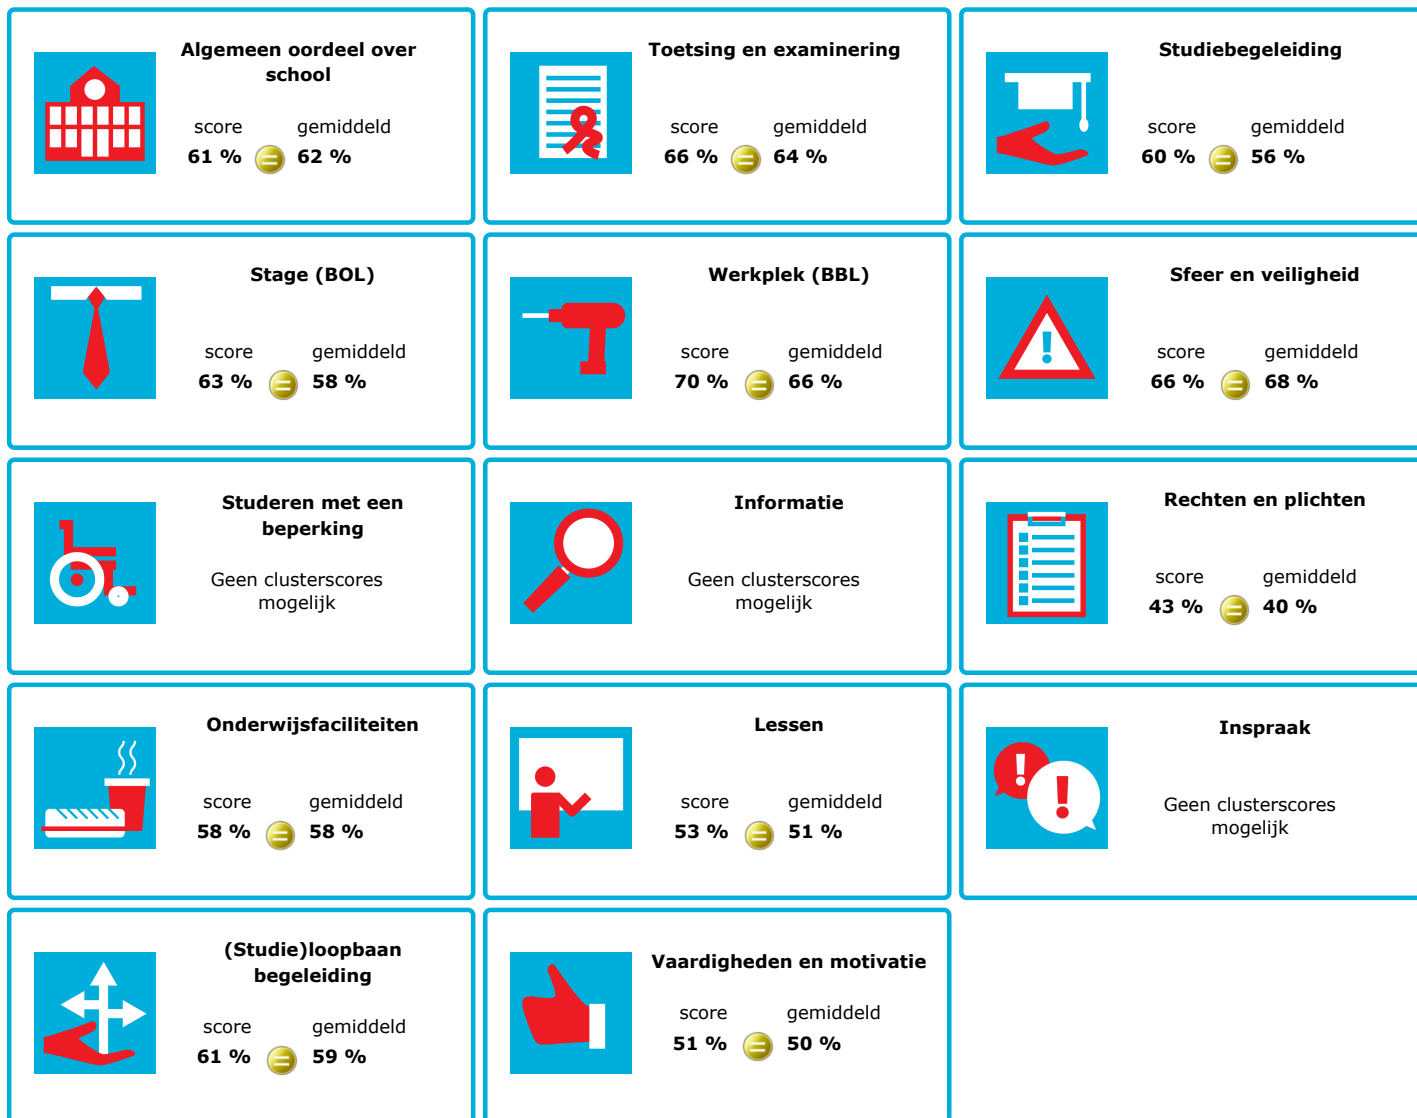

JOB MONITOR

Dit instellingsdashboard laat zien hoeveel procent op **ROC Nijmegen** tevreden is.

Er is sprake van een echt verschil als het verschil meer is dan 5%. Je ziet dan een groen of rood bolletje. Bij een verschil van minder dan 5% zie je een geel = teken.