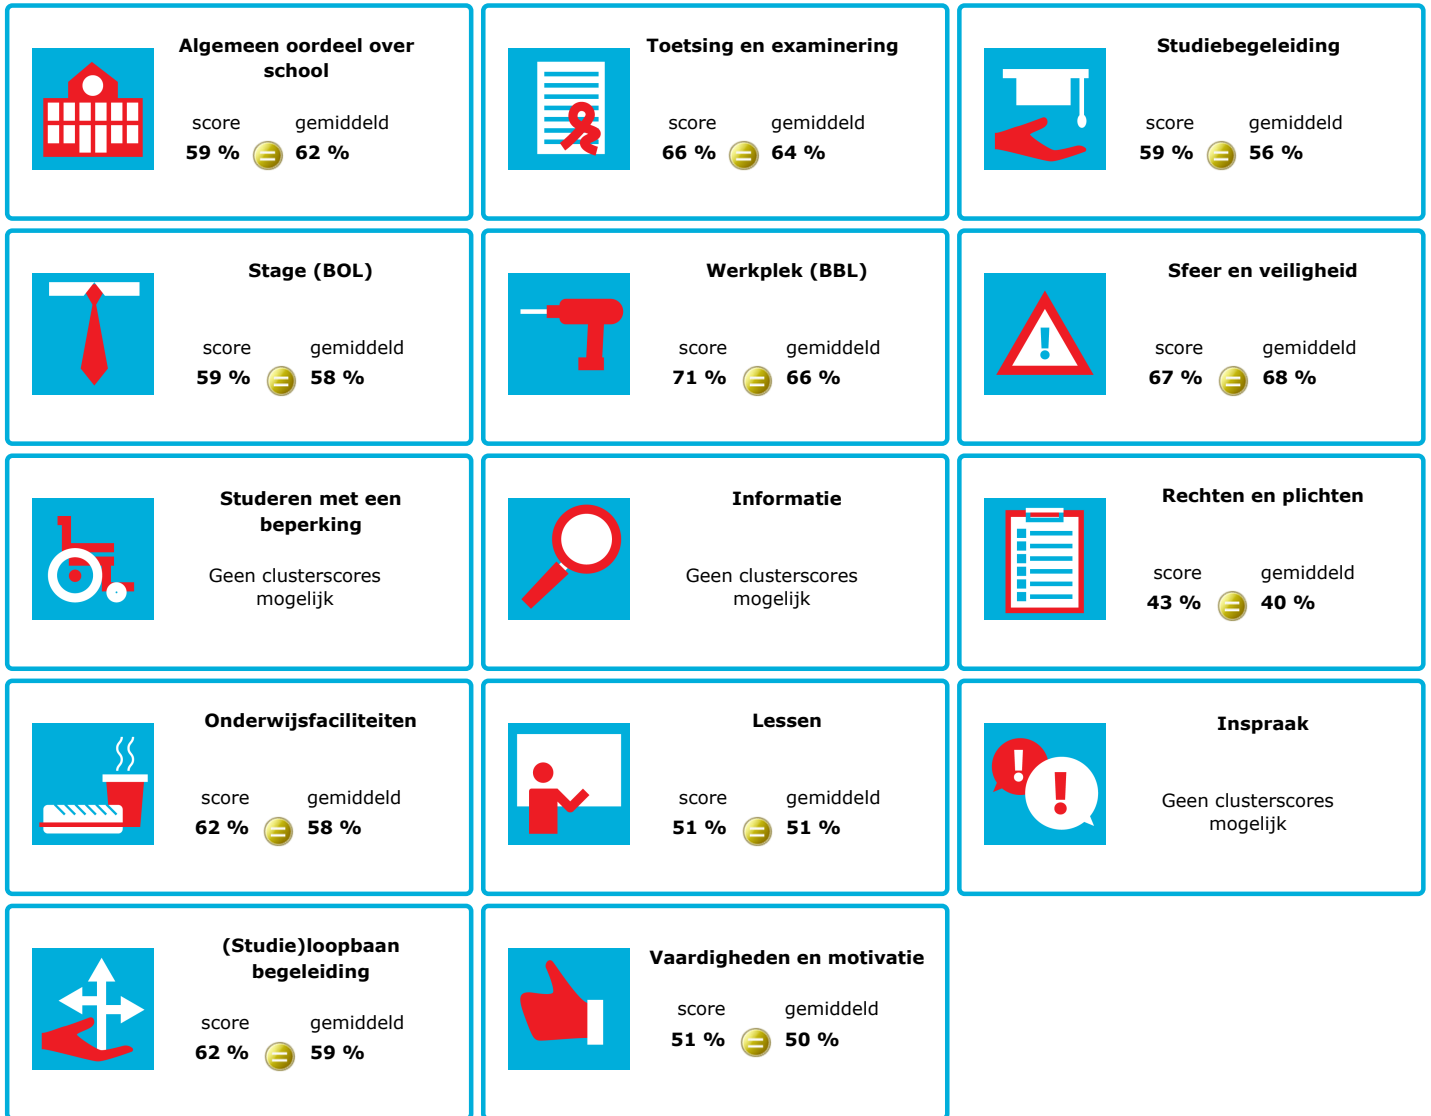

JOB MONITOR

Dit instellingsdashboard laat zien hoeveel procent op **ROC A12** tevreden is.

Er is sprake van een echt verschil als het verschil meer is dan 5%. Je ziet dan een groen of rood bolletje. Bij een verschil van minder dan 5% zie je een geel = teken.