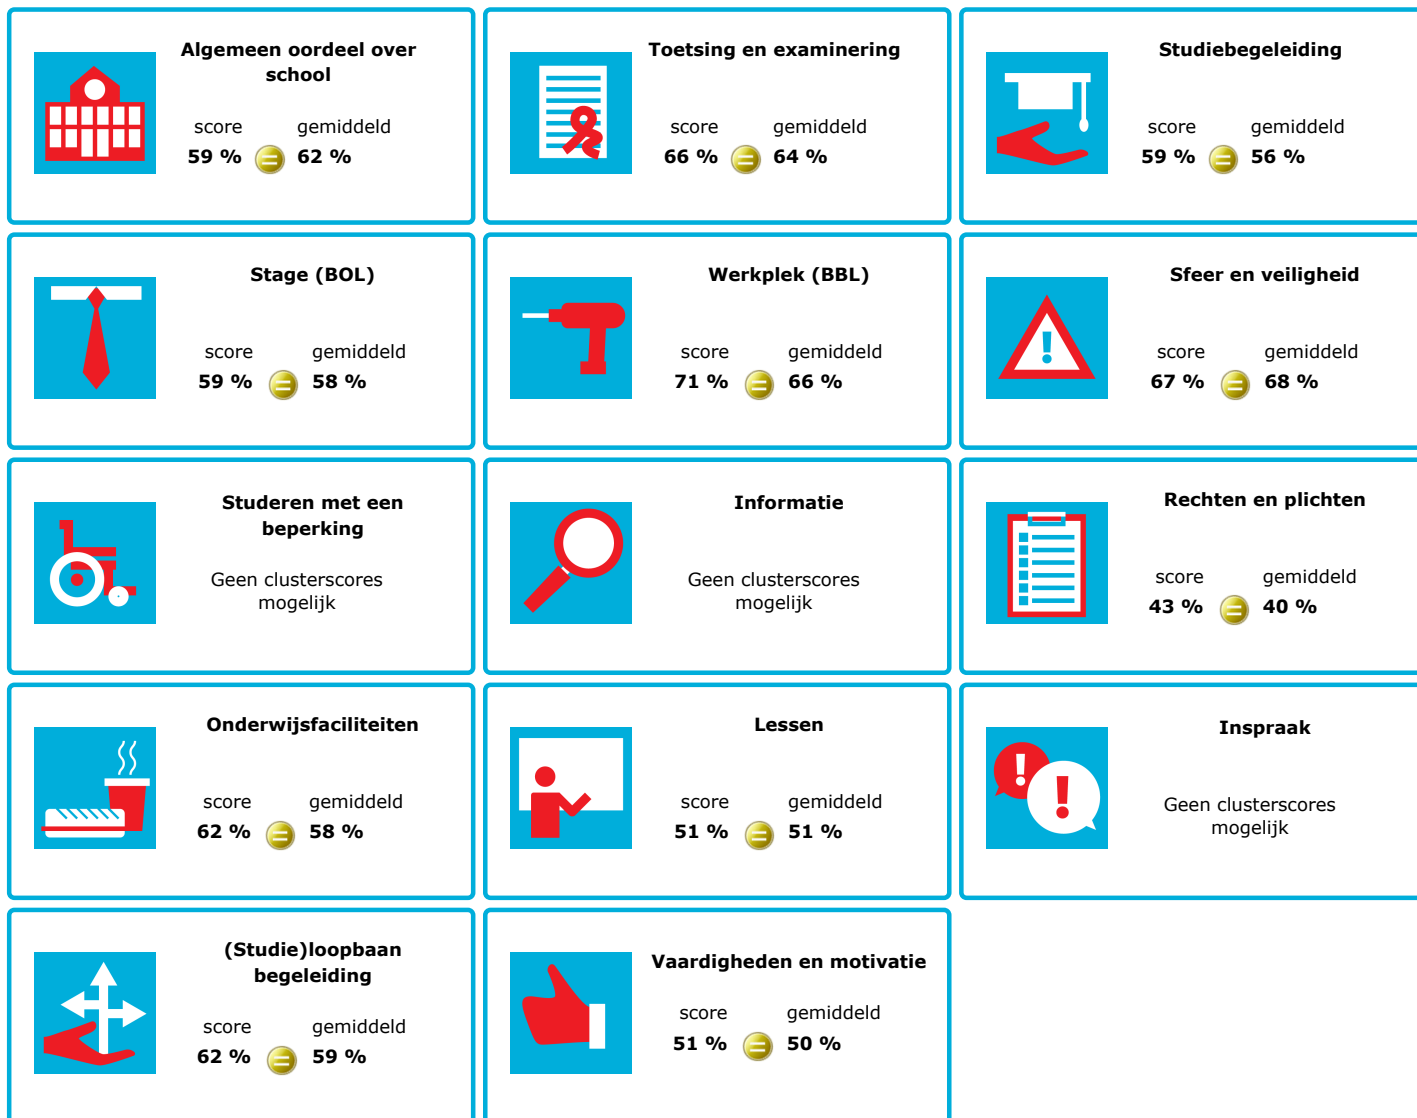

JOB MONITOR

Dit instellingsdashboard laat zien hoeveel procent op **ROC A12** tevreden is.

Er is sprake van een echt verschil als het verschil meer is dan 5%. Je ziet dan een groen of rood bolletje. Bij een verschil van minder dan 5% zie je een geel = teken.