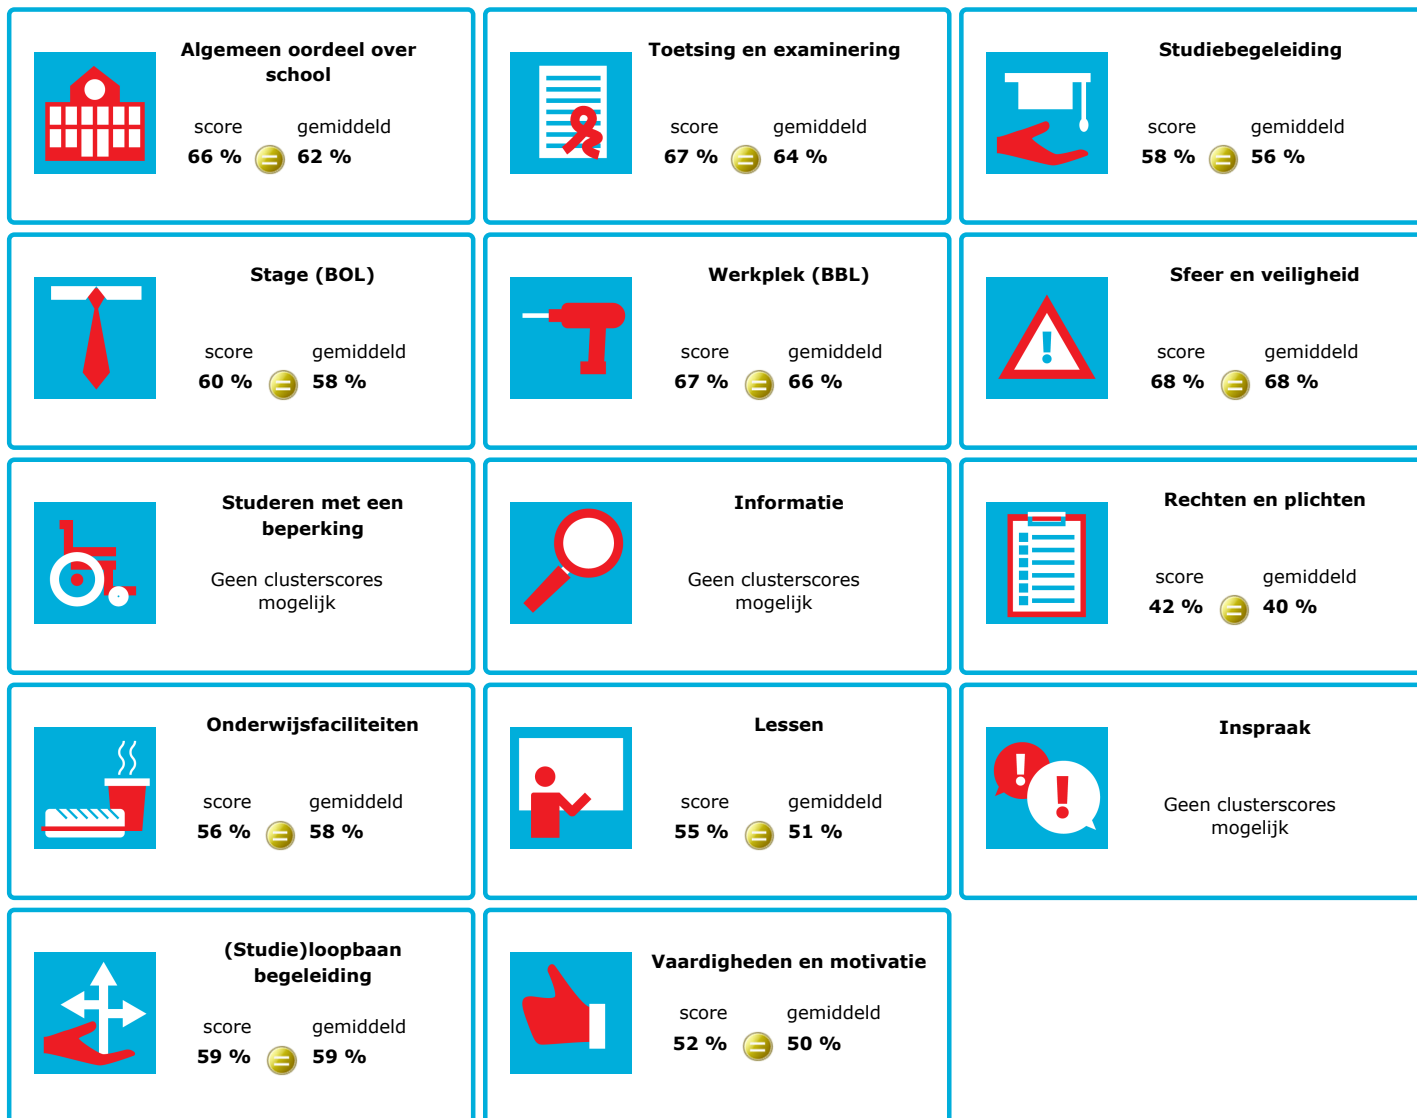

JOB MONITOR

Dit instellingsdashboard laat zien hoeveel procent op **ROC Leeuwenborgh** tevreden is.

Er is sprake van een echt verschil als het verschil meer is dan 5%. Je ziet dan een groen of rood bolletje. Bij een verschil van minder dan 5% zie je een geel = teken.