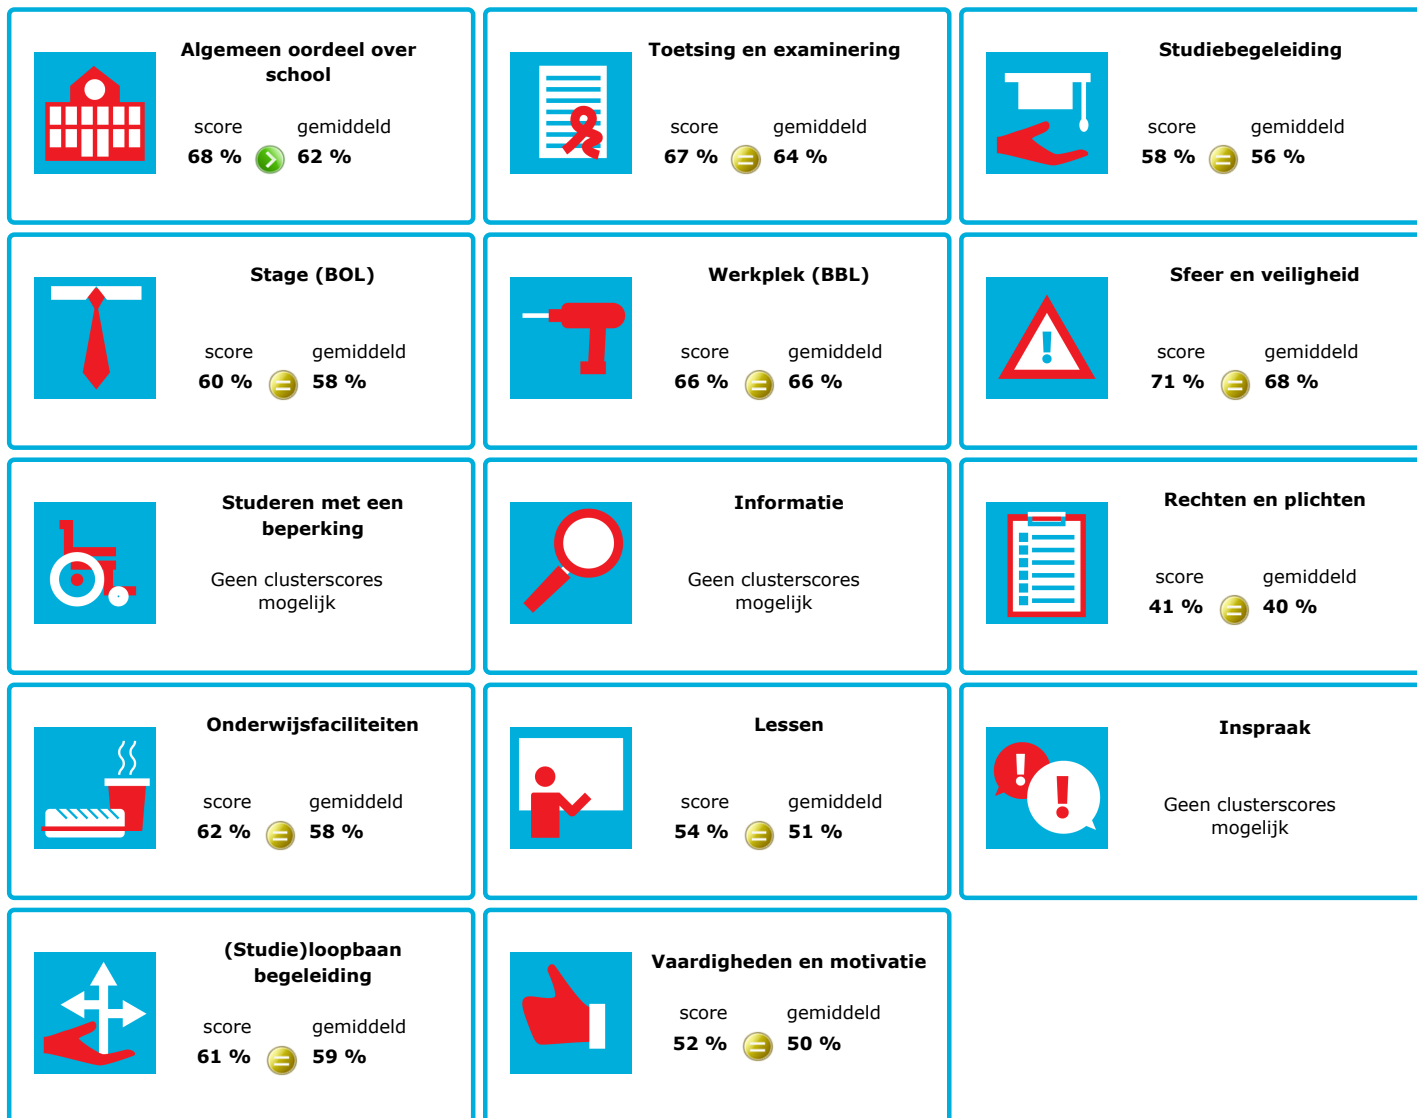

# JOB MONITOR

Dit instellingsdashboard laat zien hoeveel procent op **Deltion College** tevreden is.

Er is sprake van een echt verschil als het verschil meer is dan 5%. Je ziet dan een groen of rood bolletje. Bij een verschil van minder dan 5% zie je een geel = teken.