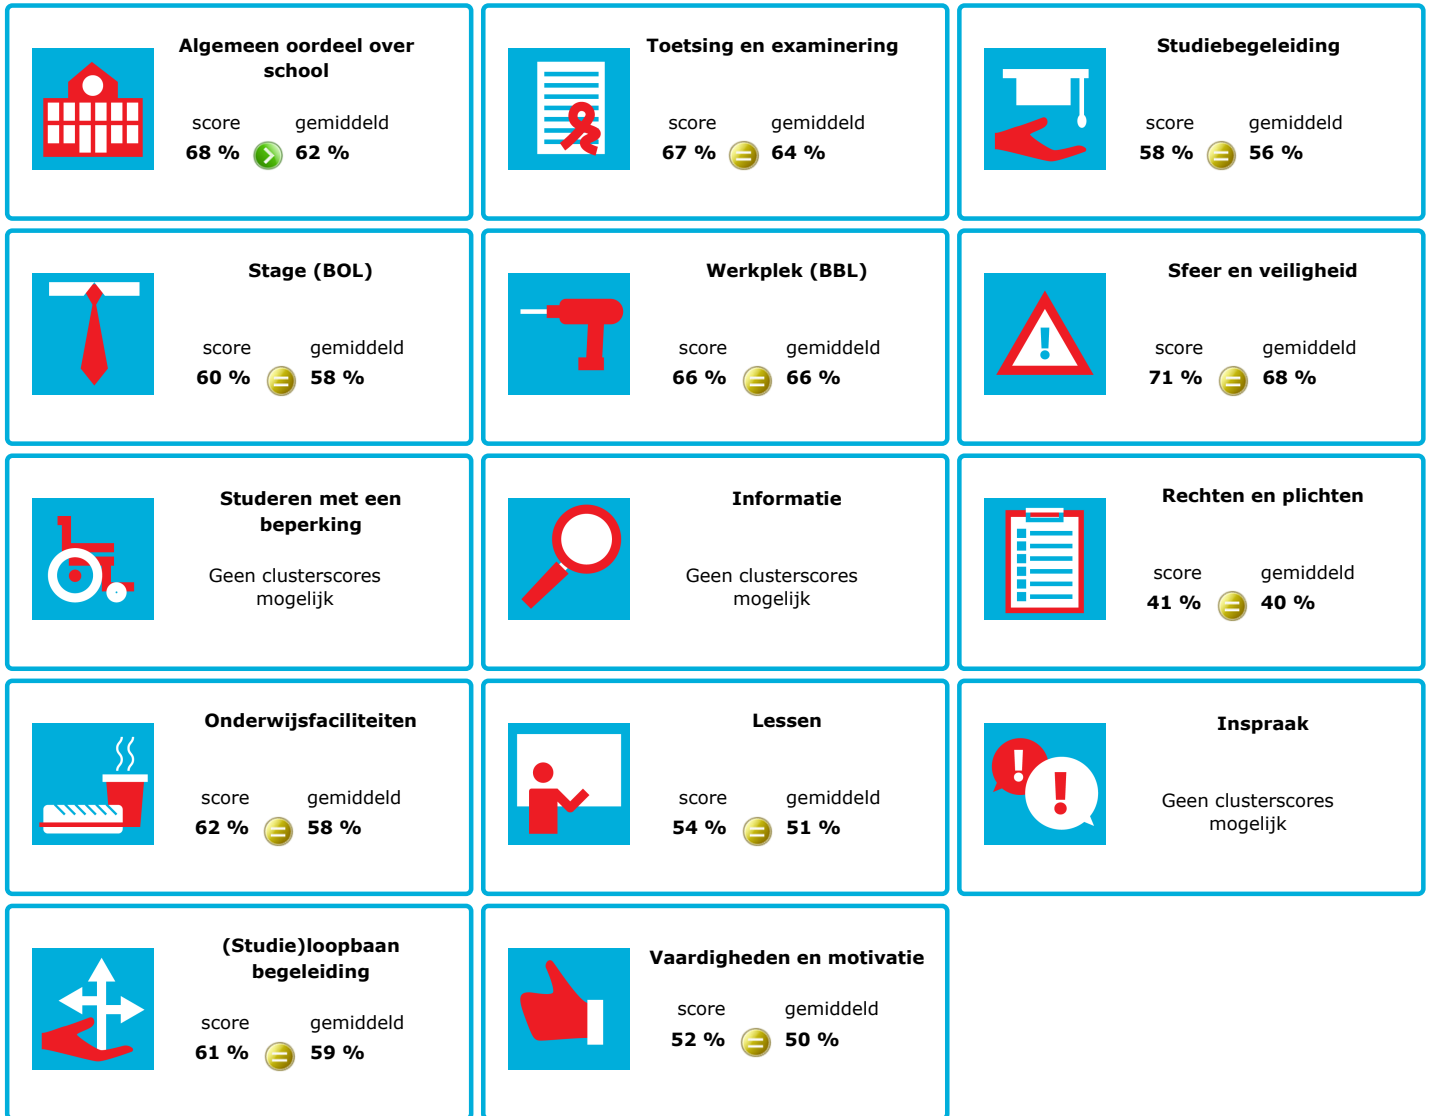

JOB MONITOR

Dit instellingsdashboard laat zien hoeveel procent op **Deltion College** tevreden is.

Er is sprake van een echt verschil als het verschil meer is dan 5%. Je ziet dan een groen of rood bolletje. Bij een verschil van minder dan 5% zie je een geel = teken.