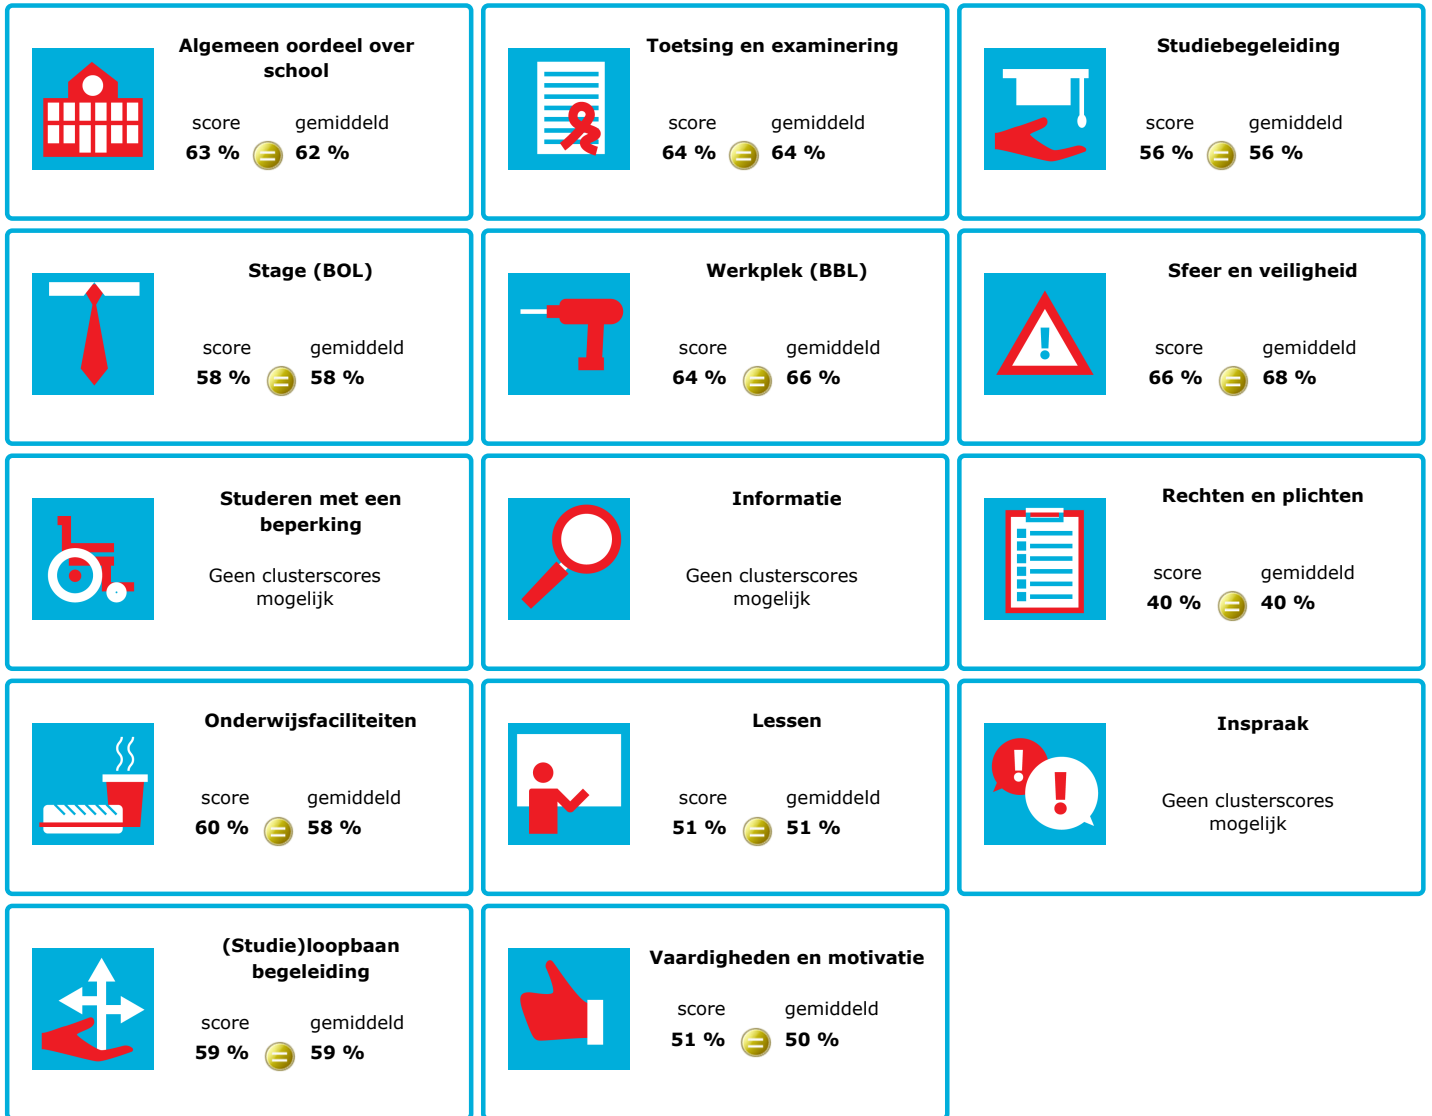

# JOB MONITOR

Dit instellingsdashboard laat zien hoeveel procent op **Summa College** tevreden is.

Er is sprake van een echt verschil als het verschil meer is dan 5%. Je ziet dan een groen of rood bolletje. Bij een verschil van minder dan 5% zie je een geel = teken.