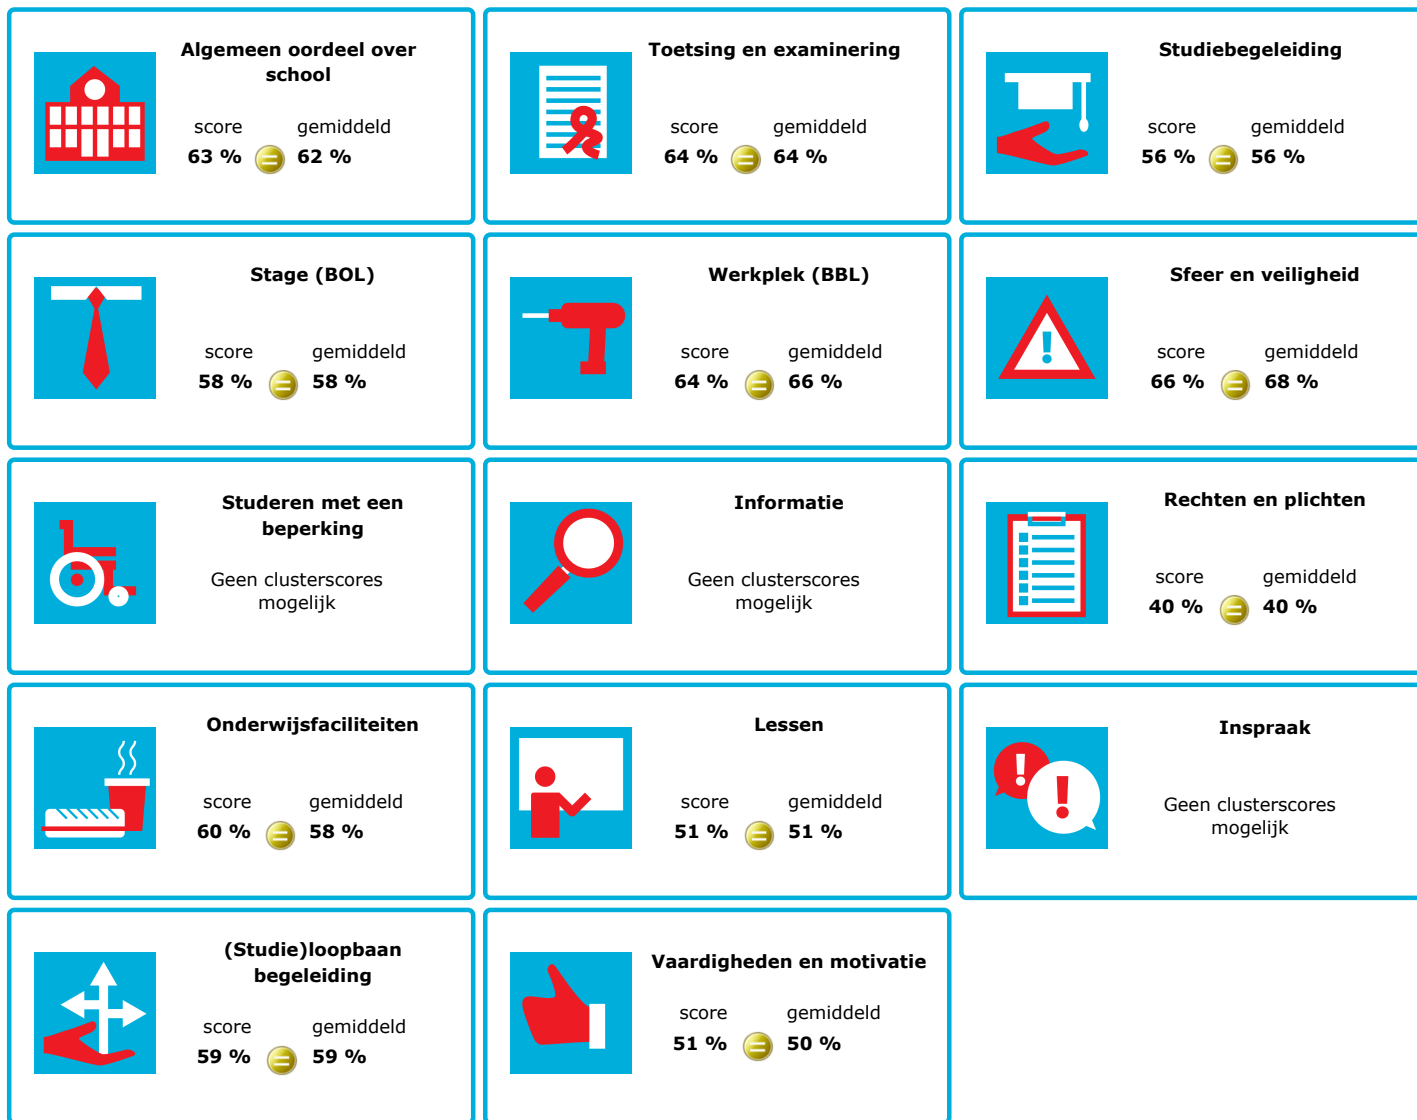

JOB MONITOR

Dit instellingsdashboard laat zien hoeveel procent op **Summa College** tevreden is.

Er is sprake van een echt verschil als het verschil meer is dan 5%. Je ziet dan een groen of rood bolletje. Bij een verschil van minder dan 5% zie je een geel = teken.