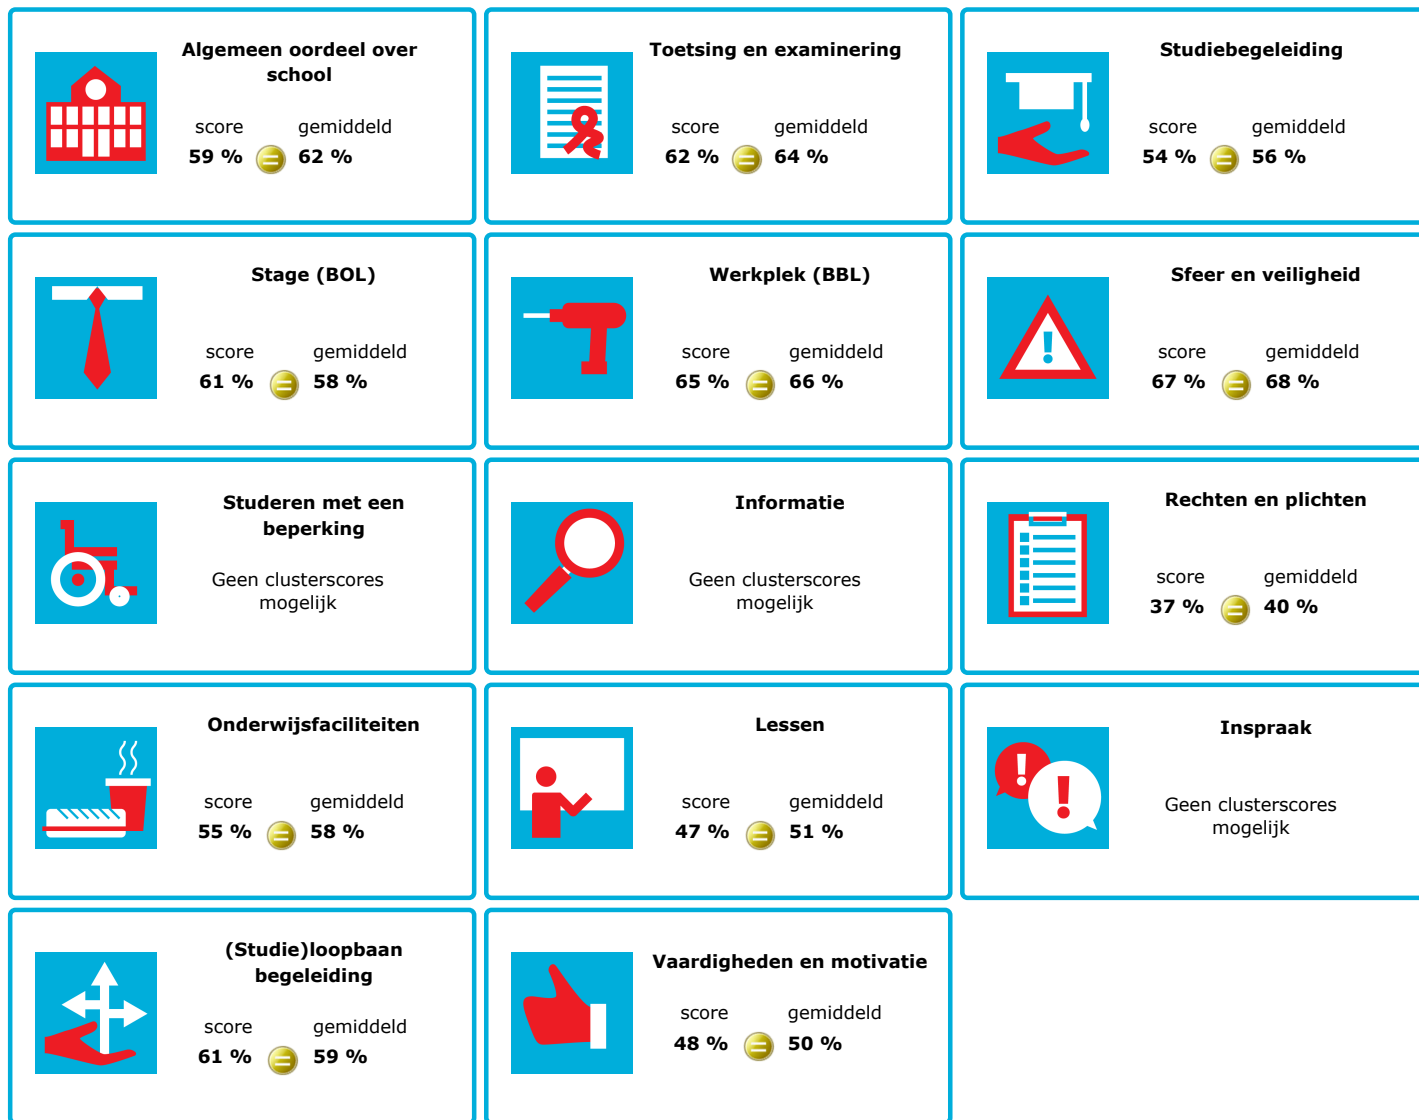

# JOB MONITOR

Dit instellingsdashboard laat zien hoeveel procent op **Onderwijsgroep Tilburg** tevreden is.

Er is sprake van een echt verschil als het verschil meer is dan 5%. Je ziet dan een groen of rood bolletje. Bij een verschil van minder dan 5% zie je een geel = teken.