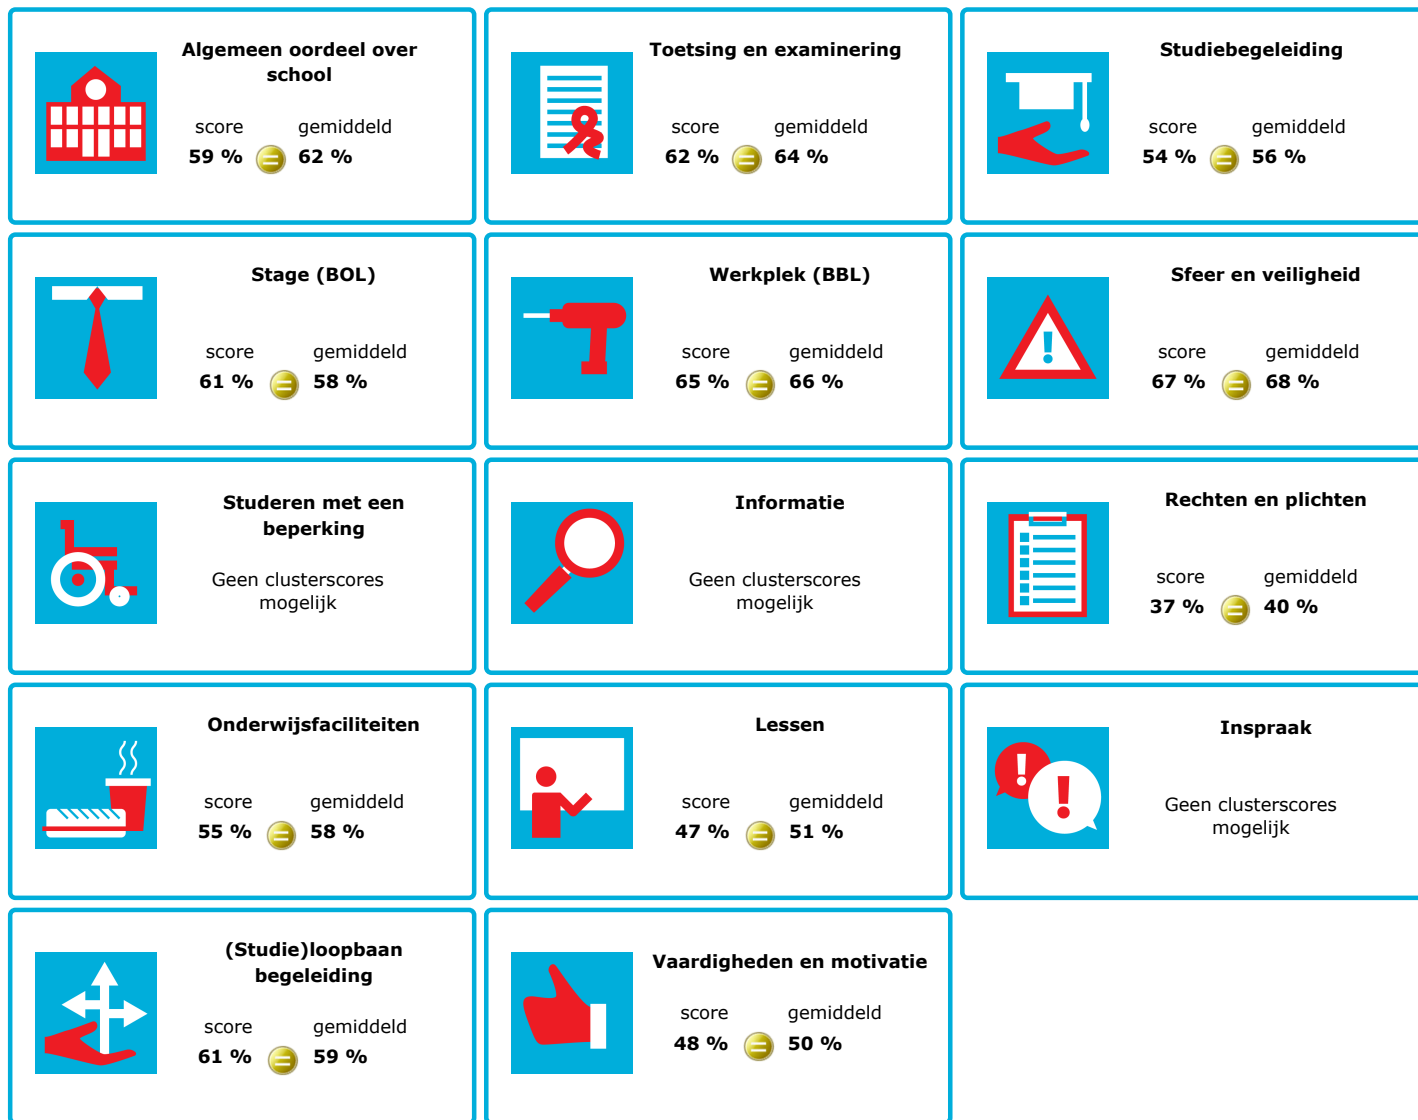

JOB MONITOR

Dit instellingsdashboard laat zien hoeveel procent op **Onderwijsgroep Tilburg** tevreden is.

Er is sprake van een echt verschil als het verschil meer is dan 5%. Je ziet dan een groen of rood bolletje. Bij een verschil van minder dan 5% zie je een geel = teken.