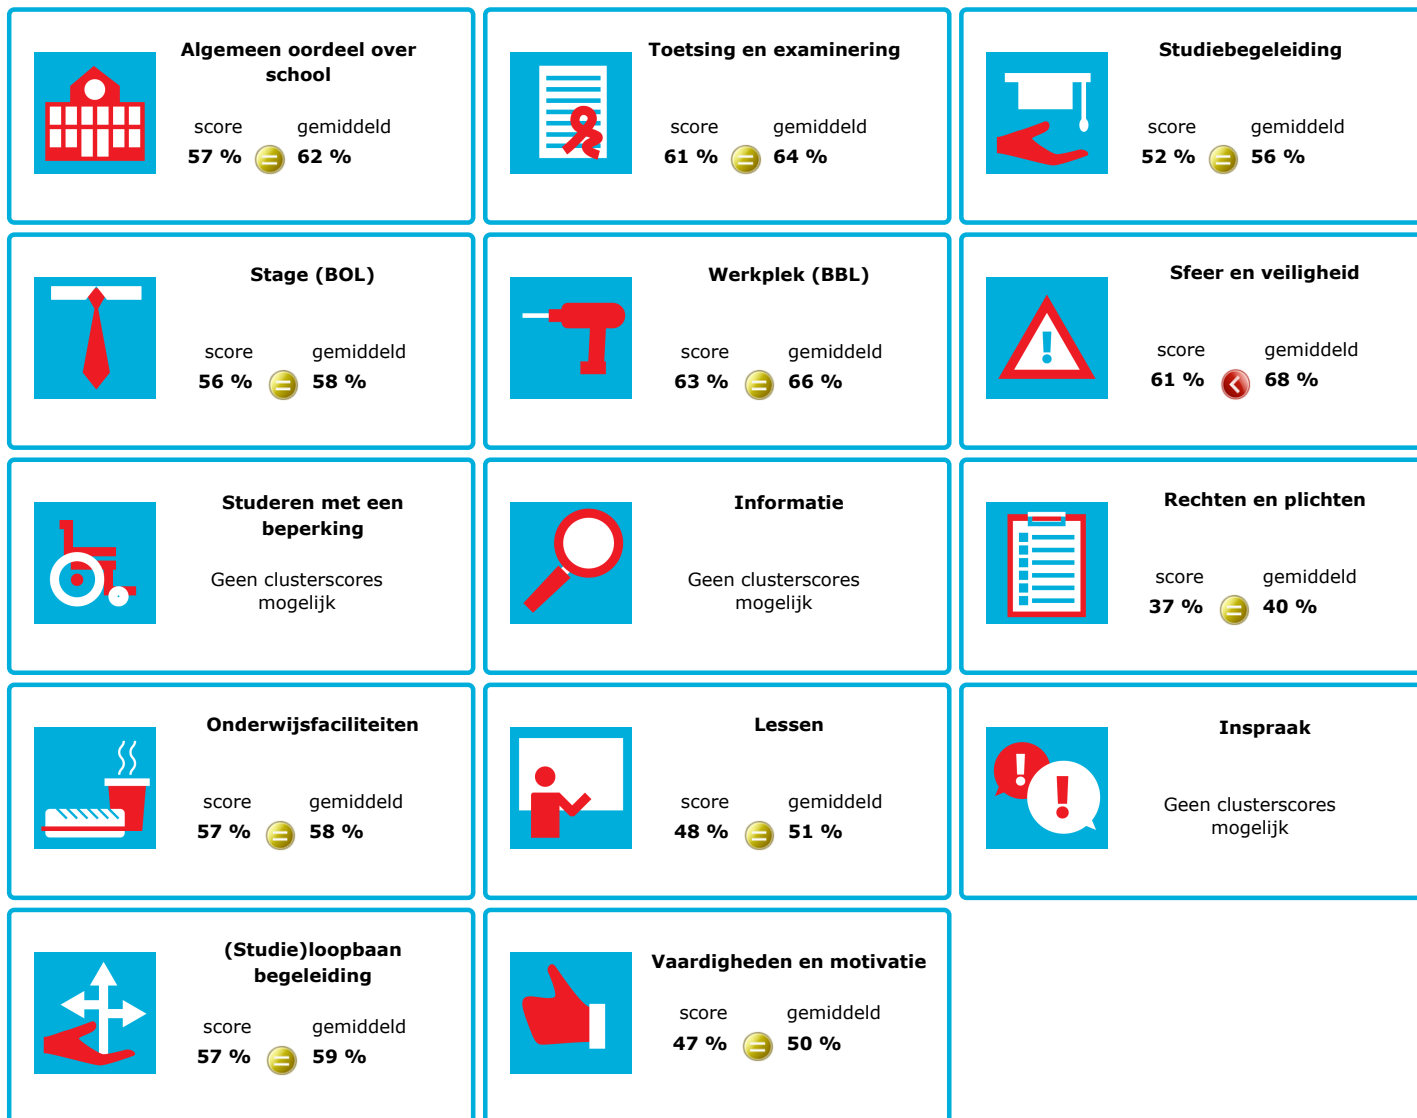

JOB MONITOR

Dit instellingsdashboard laat zien hoeveel procent op **ROC West-Brabant** tevreden is.

Er is sprake van een echt verschil als het verschil meer is dan 5%. Je ziet dan een groen of rood bolletje. Bij een verschil van minder dan 5% zie je een geel = teken.