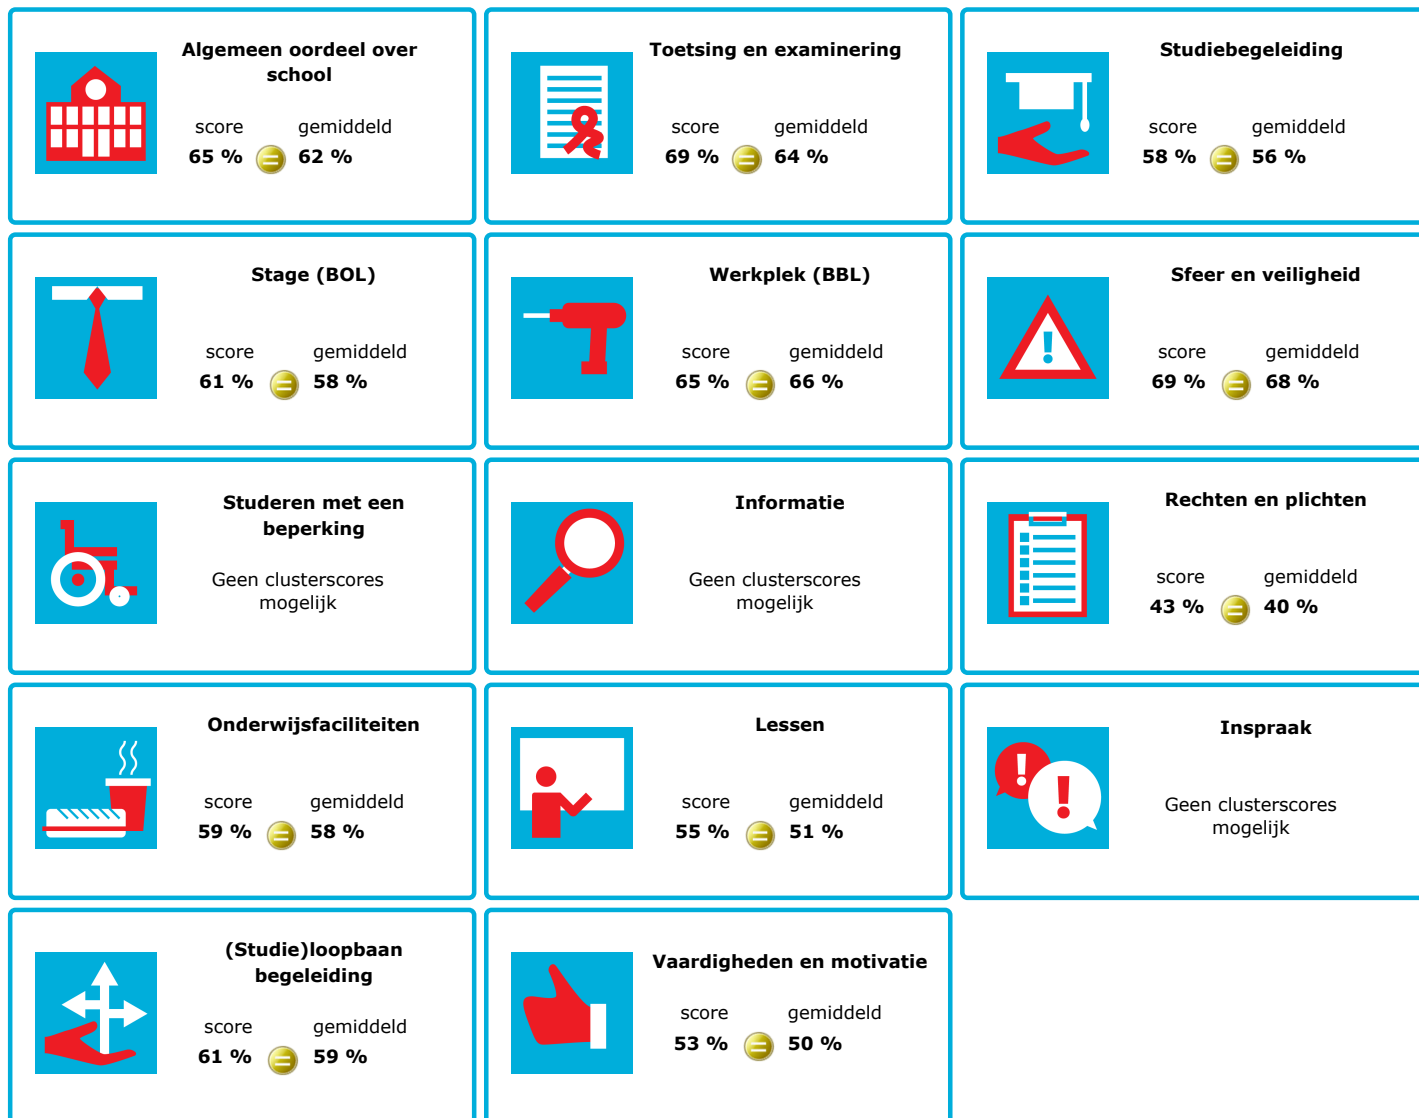

JOB MONITOR

Dit instellingsdashboard laat zien hoeveel procent op **Noorderpoort** tevreden is.

Er is sprake van een echt verschil als het verschil meer is dan 5%. Je ziet dan een groen of rood bolletje. Bij een verschil van minder dan 5% zie je een geel = teken.