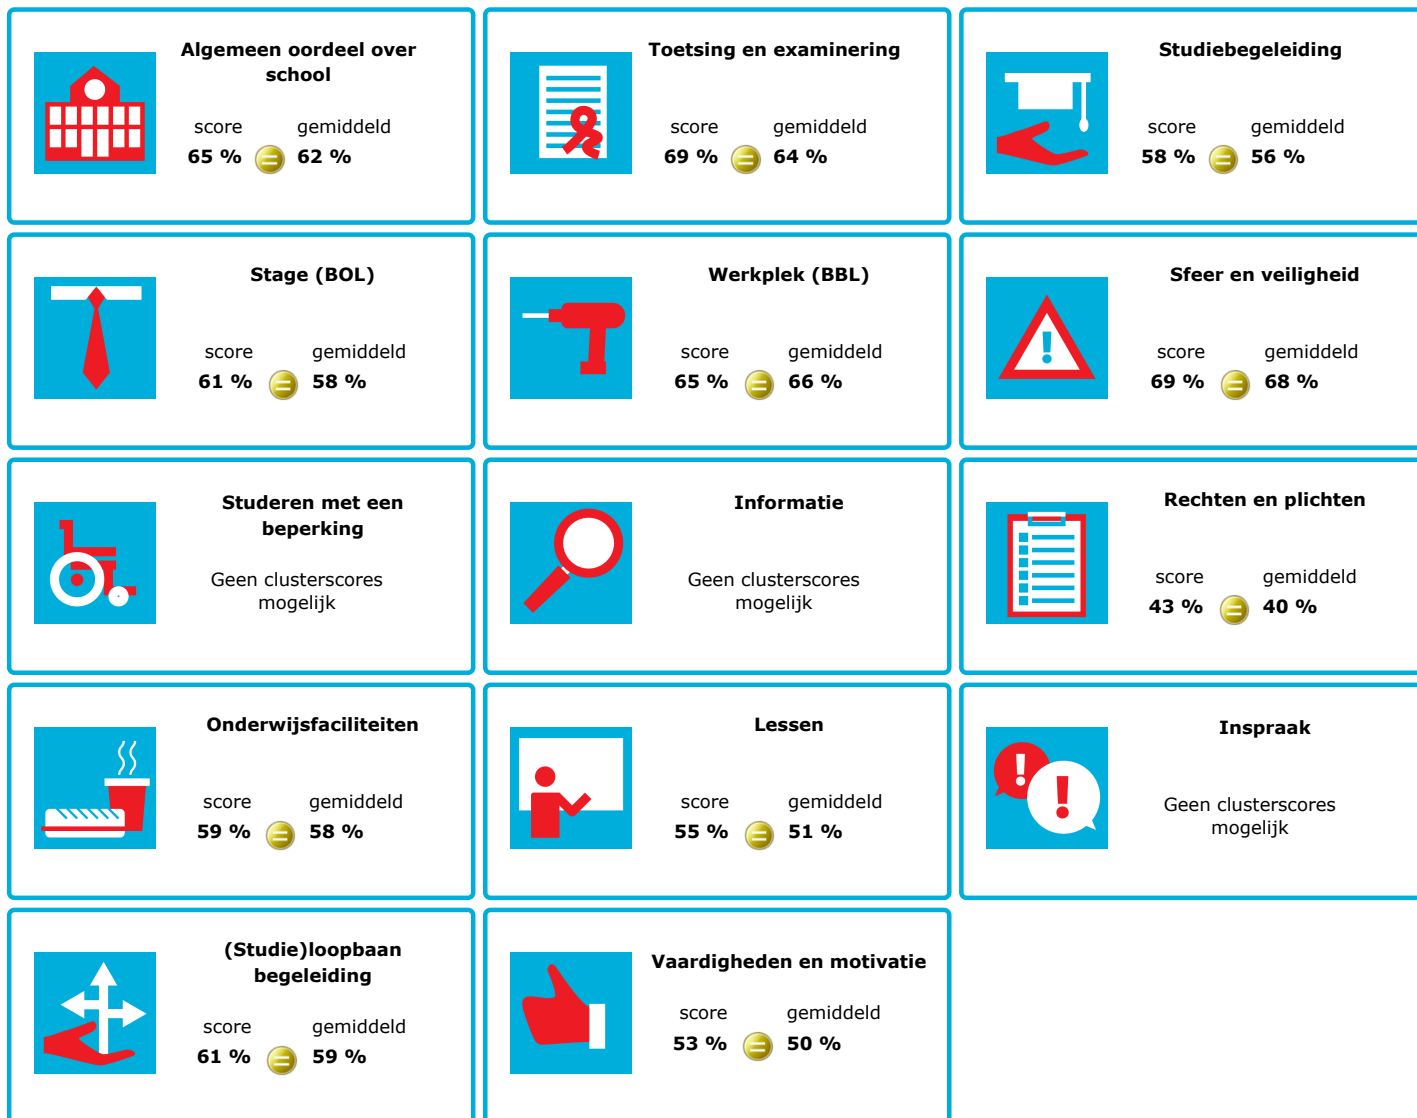

JOB MONITOR

Dit instellingsdashboard laat zien hoeveel procent op **Noorderpoort** tevreden is.

Er is sprake van een echt verschil als het verschil meer is dan 5%. Je ziet dan een groen of rood bolletje. Bij een verschil van minder dan 5% zie je een geel = teken.