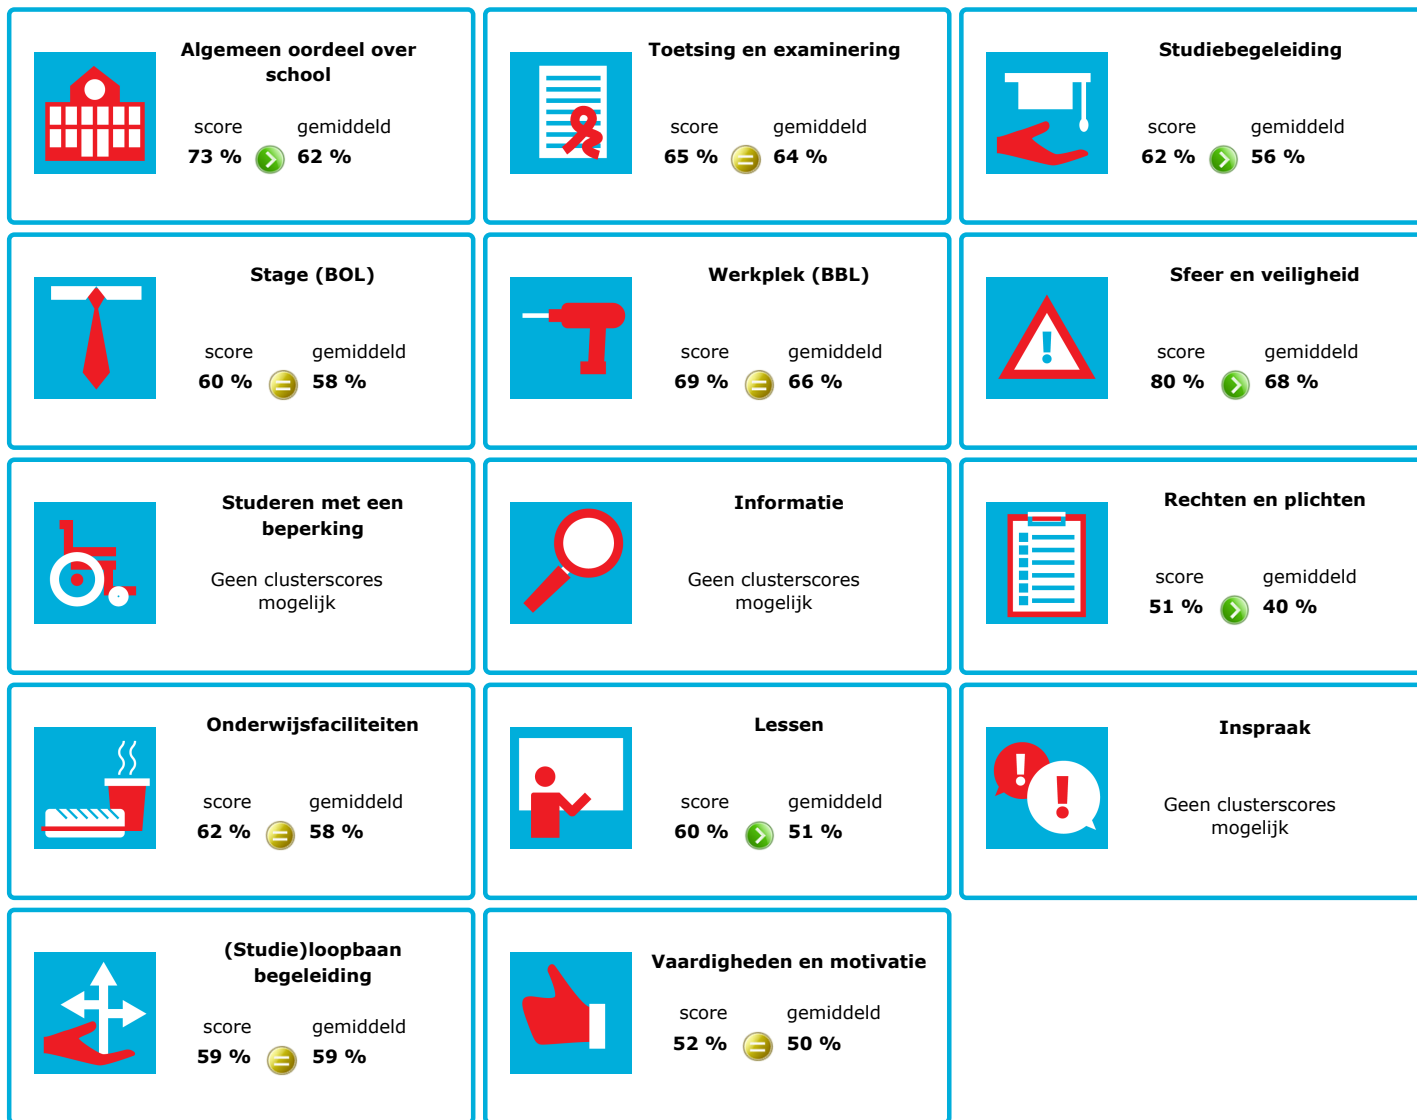

JOB MONITOR

Dit instellingsdashboard laat zien hoeveel procent op **SG De Rooi Pannen** tevreden is.

Er is sprake van een echt verschil als het verschil meer is dan 5%. Je ziet dan een groen of rood bolletje. Bij een verschil van minder dan 5% zie je een geel = teken.