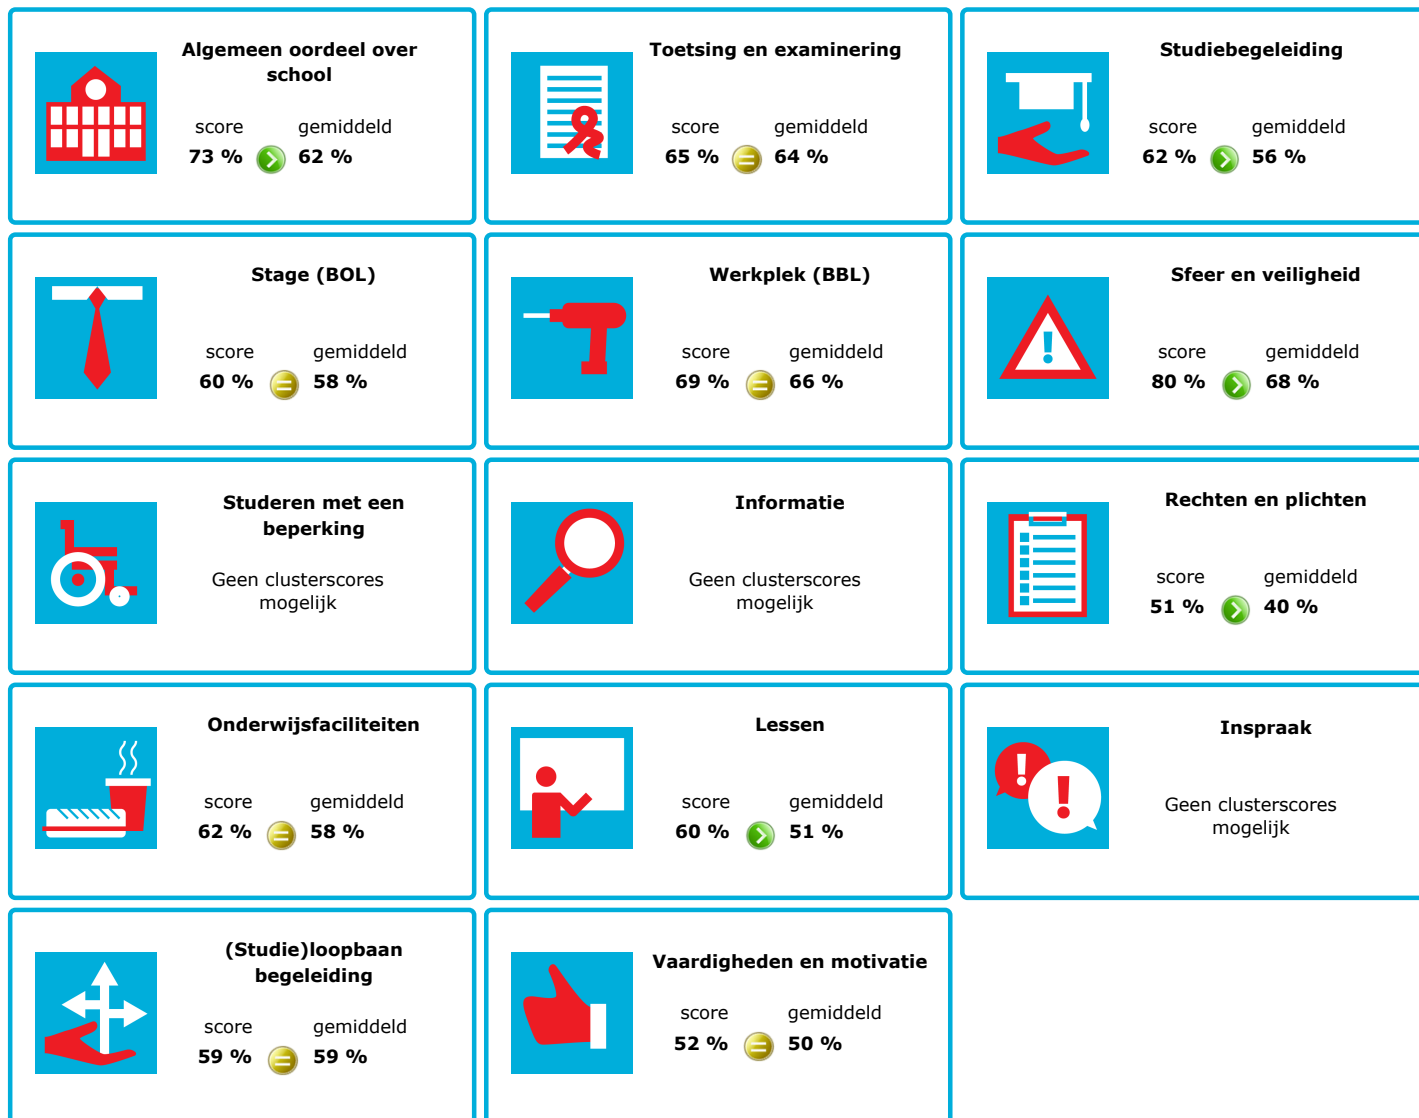

# JOB MONITOR

Dit instellingsdashboard laat zien hoeveel procent op **SG De Rooi Pannen** tevreden is.

Er is sprake van een echt verschil als het verschil meer is dan 5%. Je ziet dan een groen of rood bolletje. Bij een verschil van minder dan 5% zie je een geel = teken.