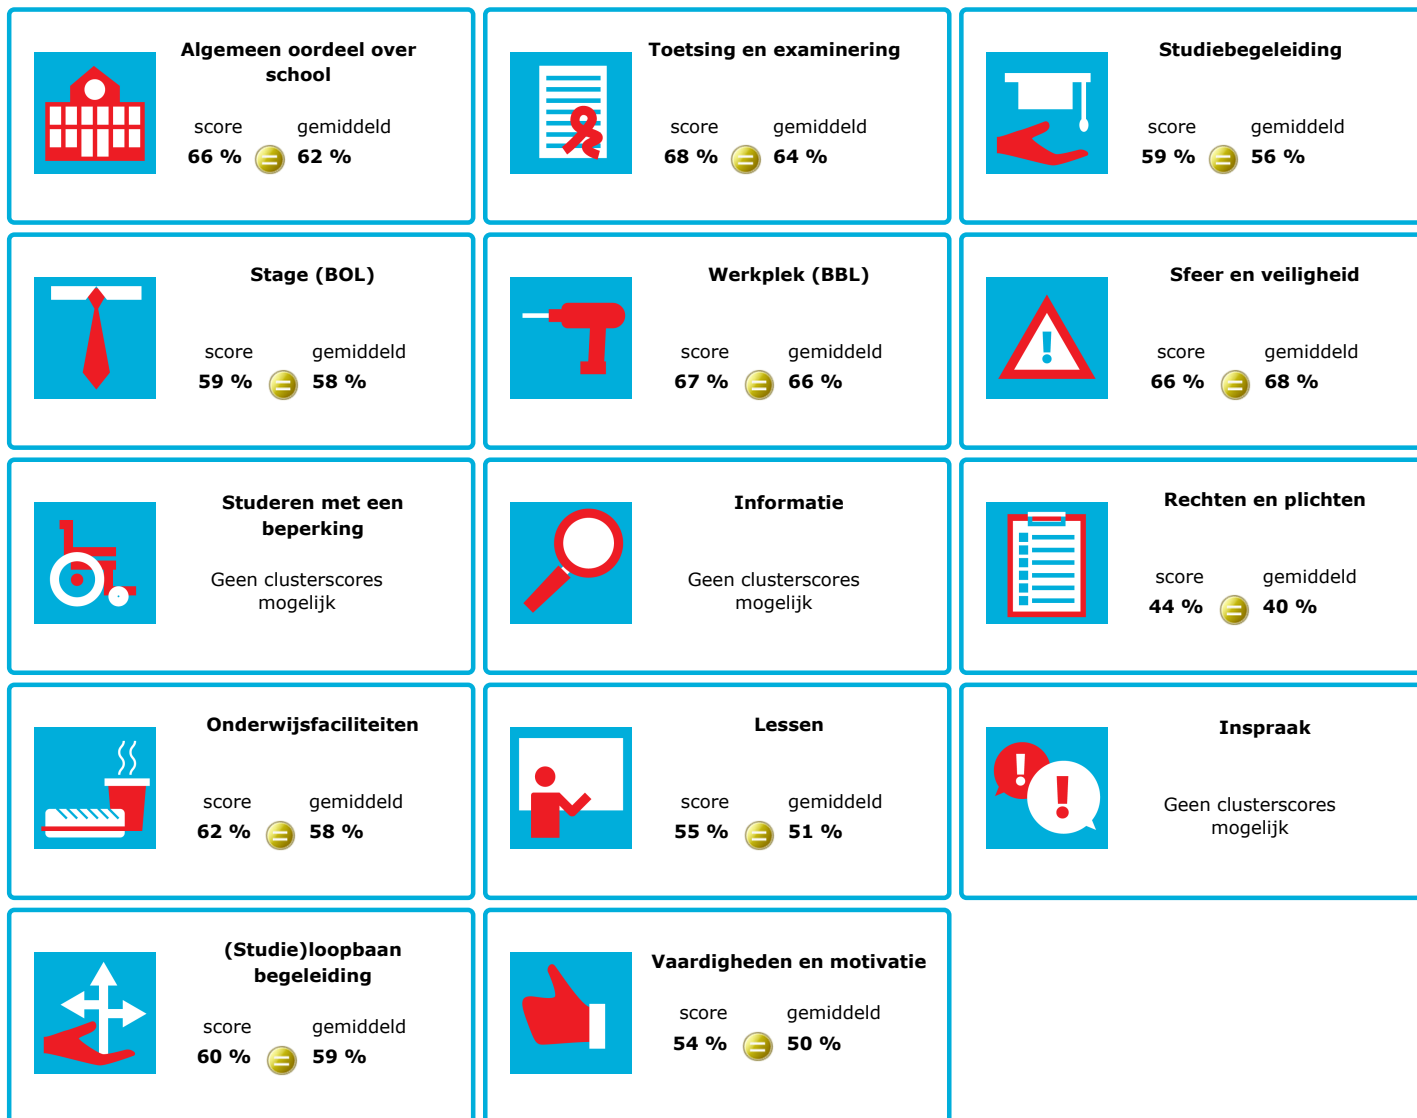

# JOB MONITOR

Dit instellingsdashboard laat zien hoeveel procent op **Alfa-college** tevreden is.

Er is sprake van een echt verschil als het verschil meer is dan 5%. Je ziet dan een groen of rood bolletje. Bij een verschil van minder dan 5% zie je een geel = teken.