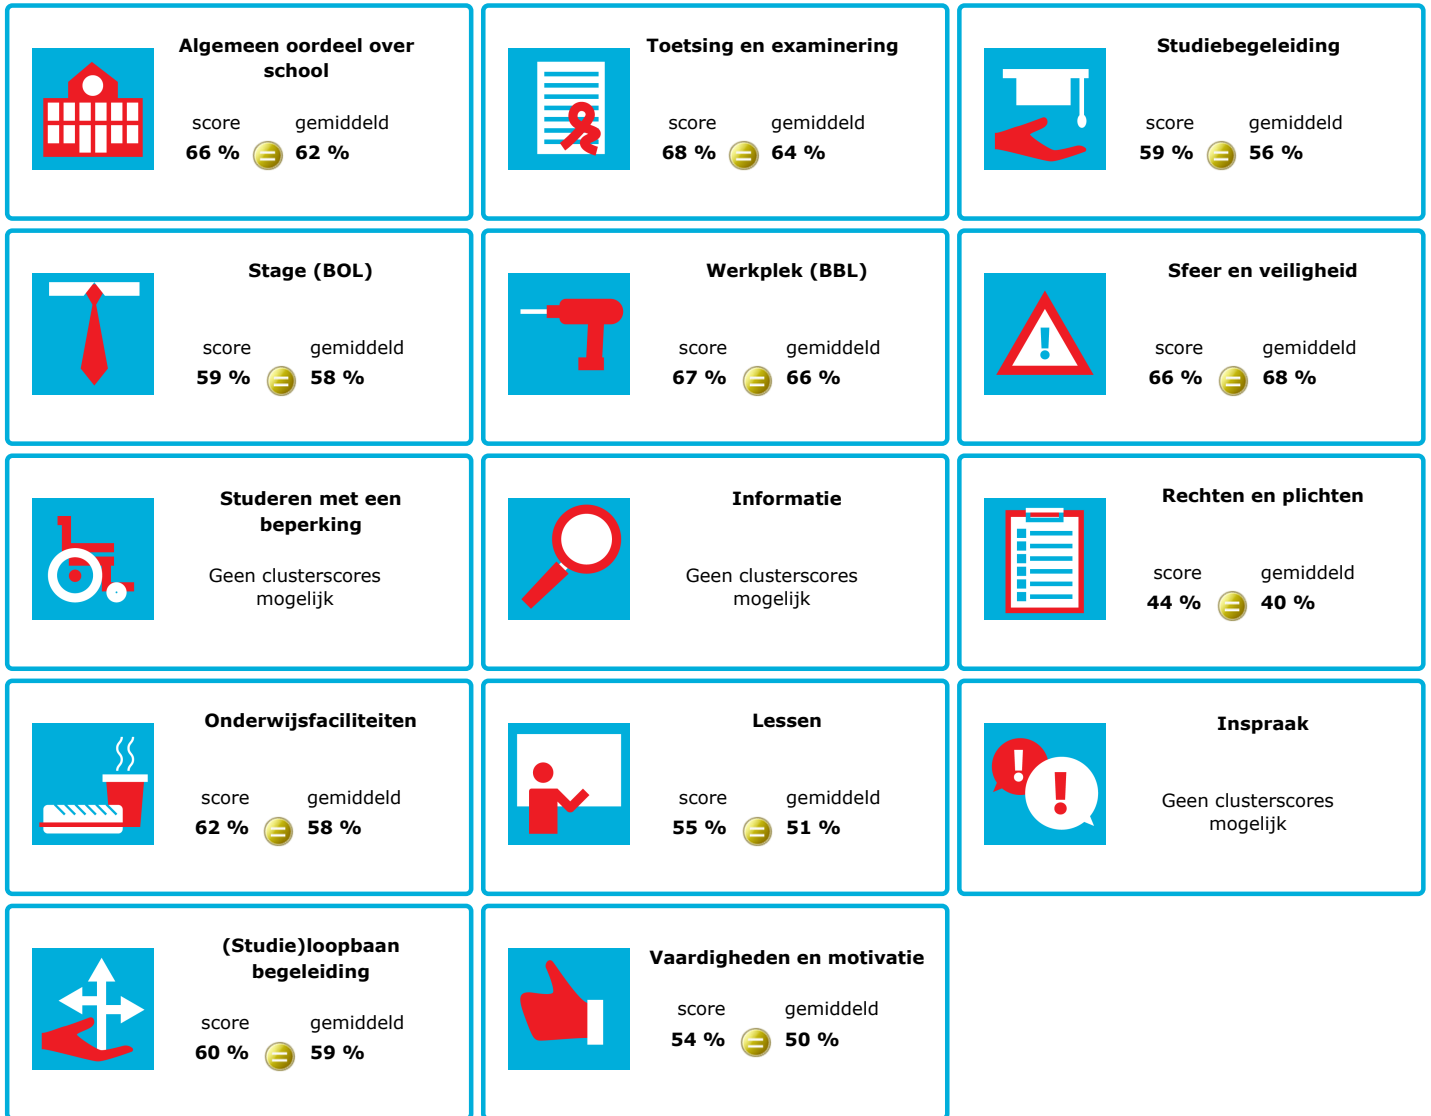

JOB MONITOR

Dit instellingsdashboard laat zien hoeveel procent op **Alfa-college** tevreden is.

Er is sprake van een echt verschil als het verschil meer is dan 5%. Je ziet dan een groen of rood bolletje. Bij een verschil van minder dan 5% zie je een geel = teken.