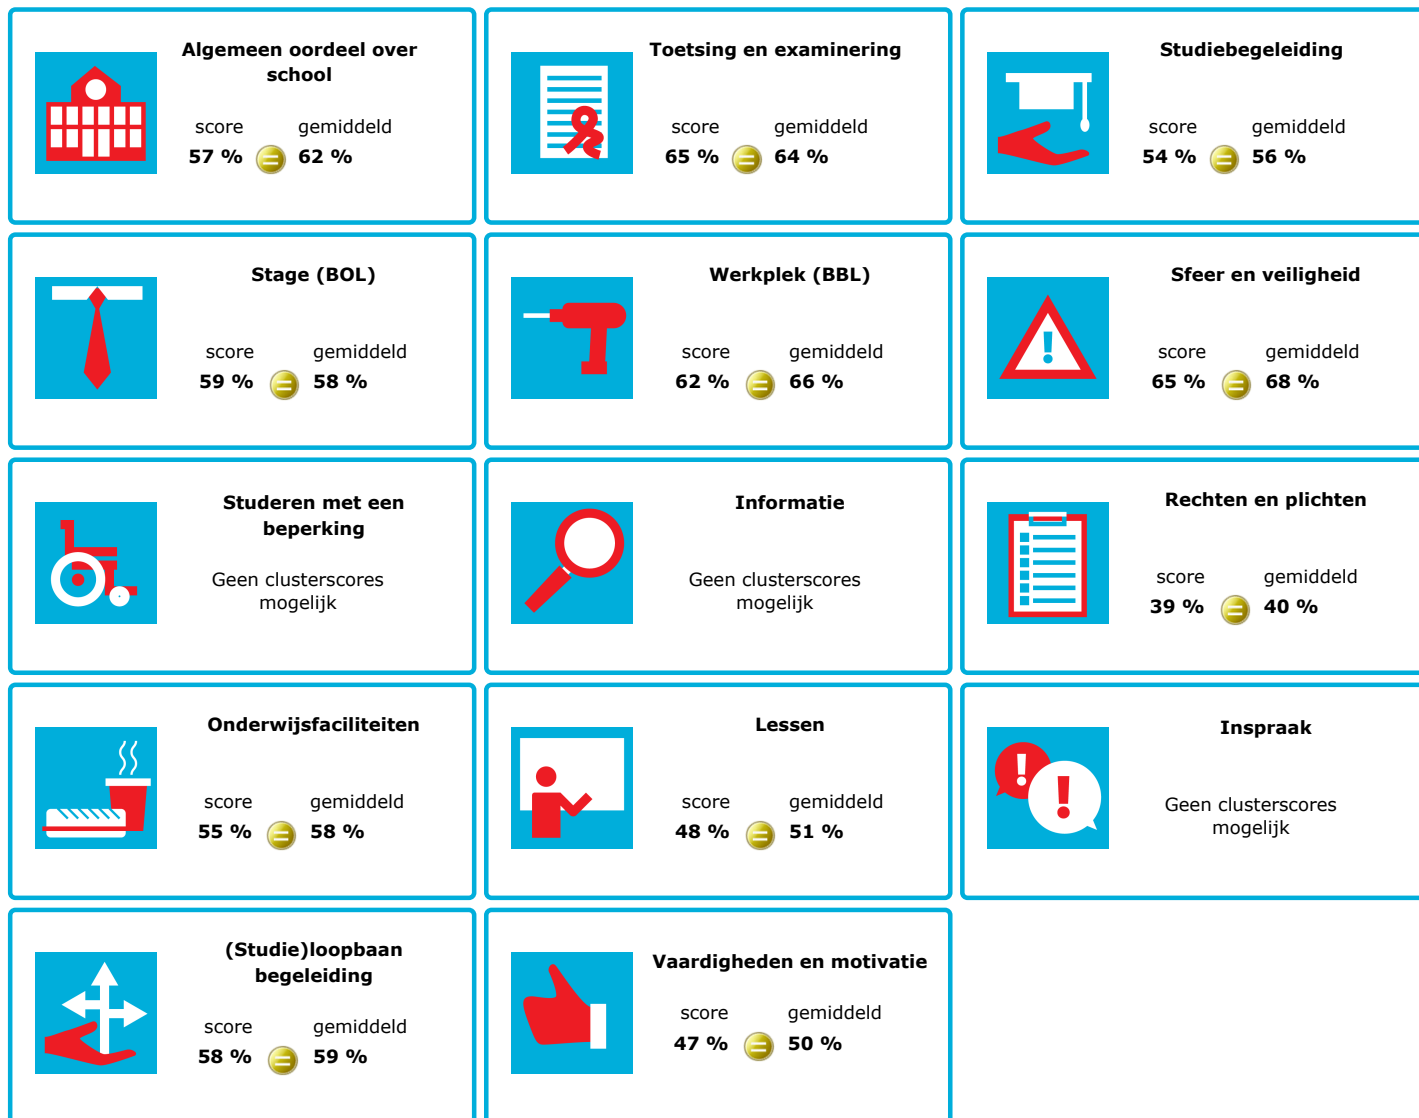

JOB MONITOR

Dit instellingsdashboard laat zien hoeveel procent op **ROC Gilde Opleidingen** tevreden is.

Er is sprake van een echt verschil als het verschil meer is dan 5%. Je ziet dan een groen of rood bolletje. Bij een verschil van minder dan 5% zie je een geel = teken.