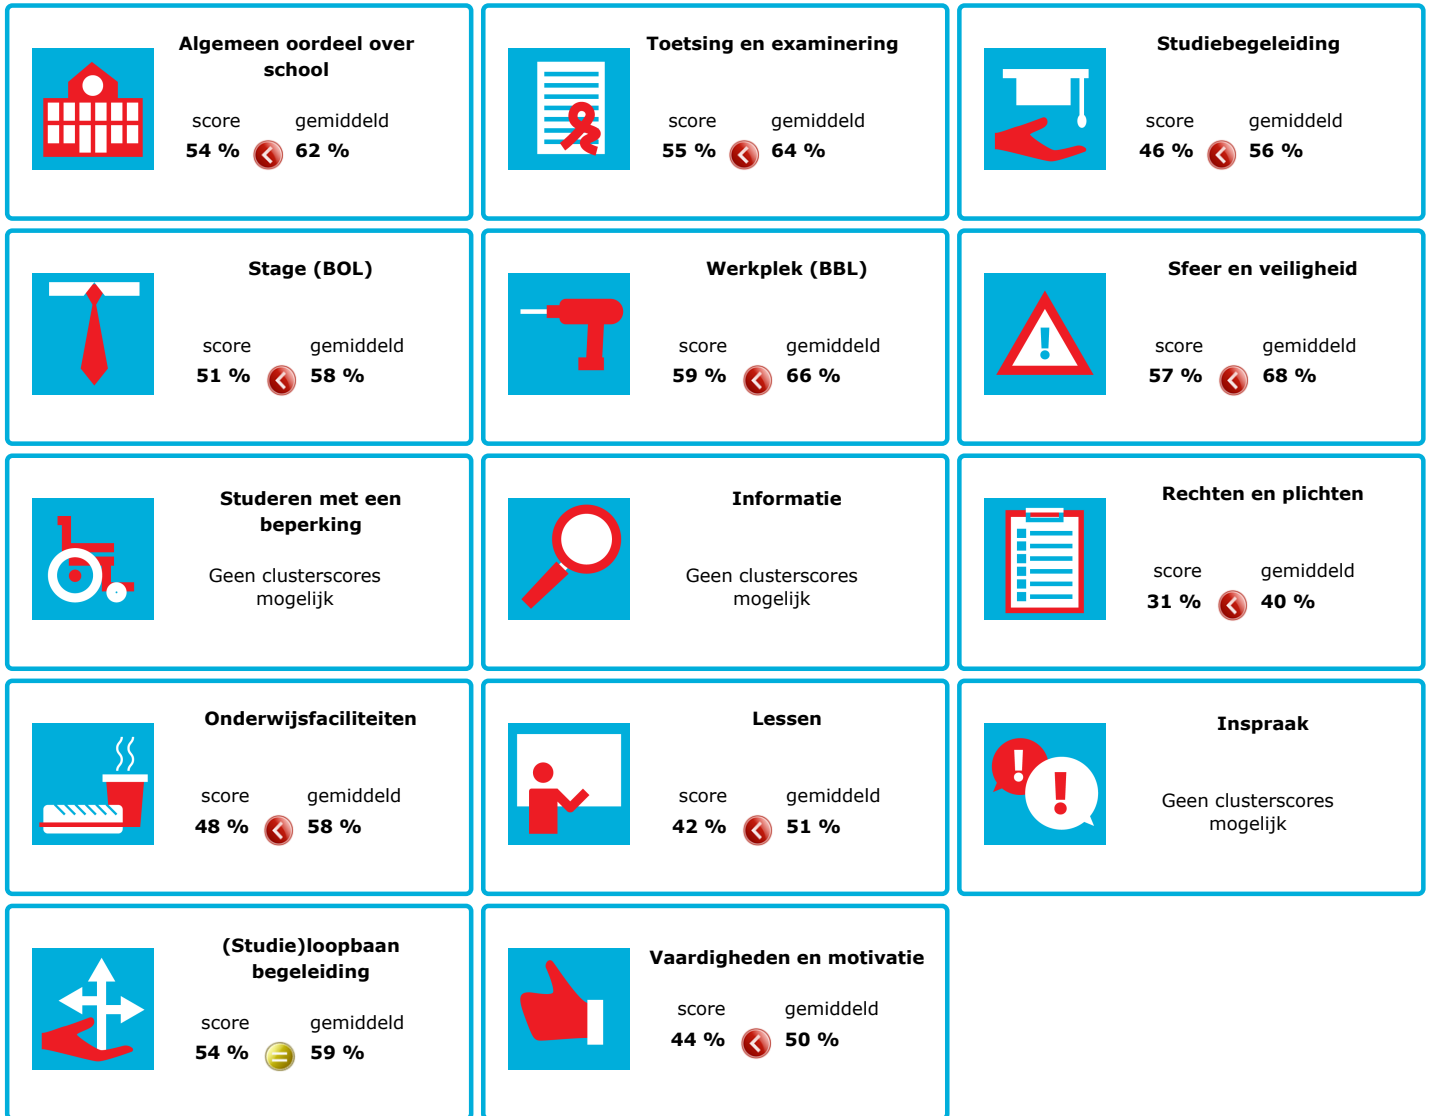

JOB MONITOR

Dit instellingsdashboard laat zien hoeveel procent op **Zadkine** tevreden is.

Er is sprake van een echt verschil als het verschil meer is dan 5%. Je ziet dan een groen of rood bolletje. Bij een verschil van minder dan 5% zie je een geel = teken.