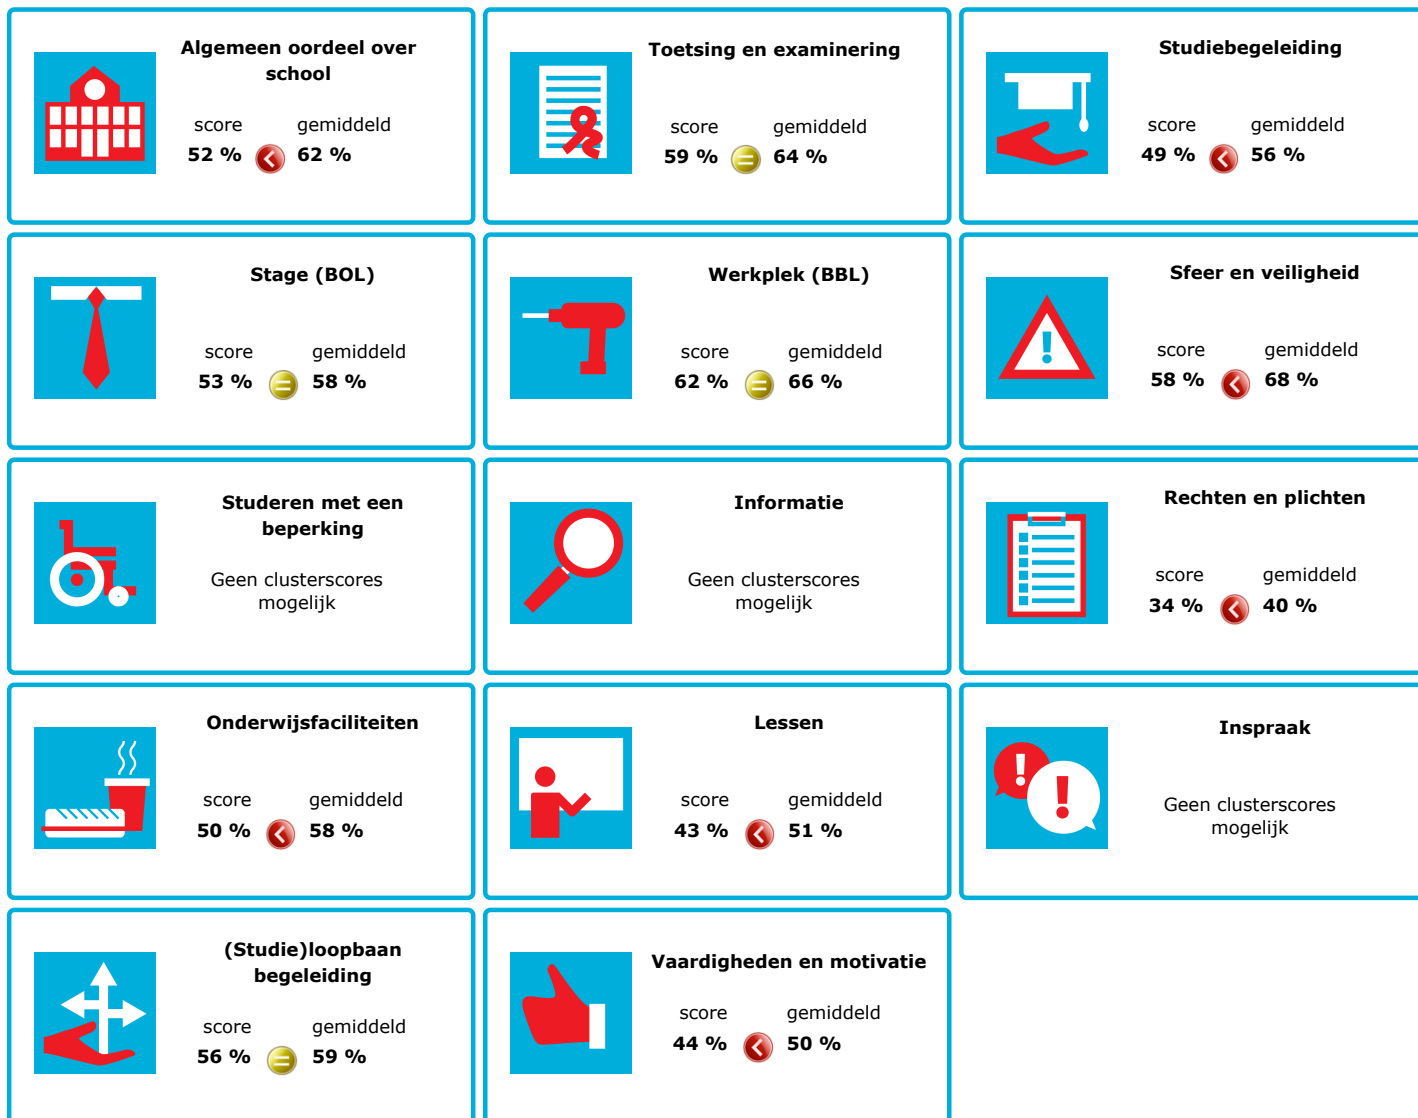

# JOB MONITOR

Dit instellingsdashboard laat zien hoeveel procent op **mboRijnland** tevreden is.

Er is sprake van een echt verschil als het verschil meer is dan 5%. Je ziet dan een groen of rood bolletje. Bij een verschil van minder dan 5% zie je een geel = teken.