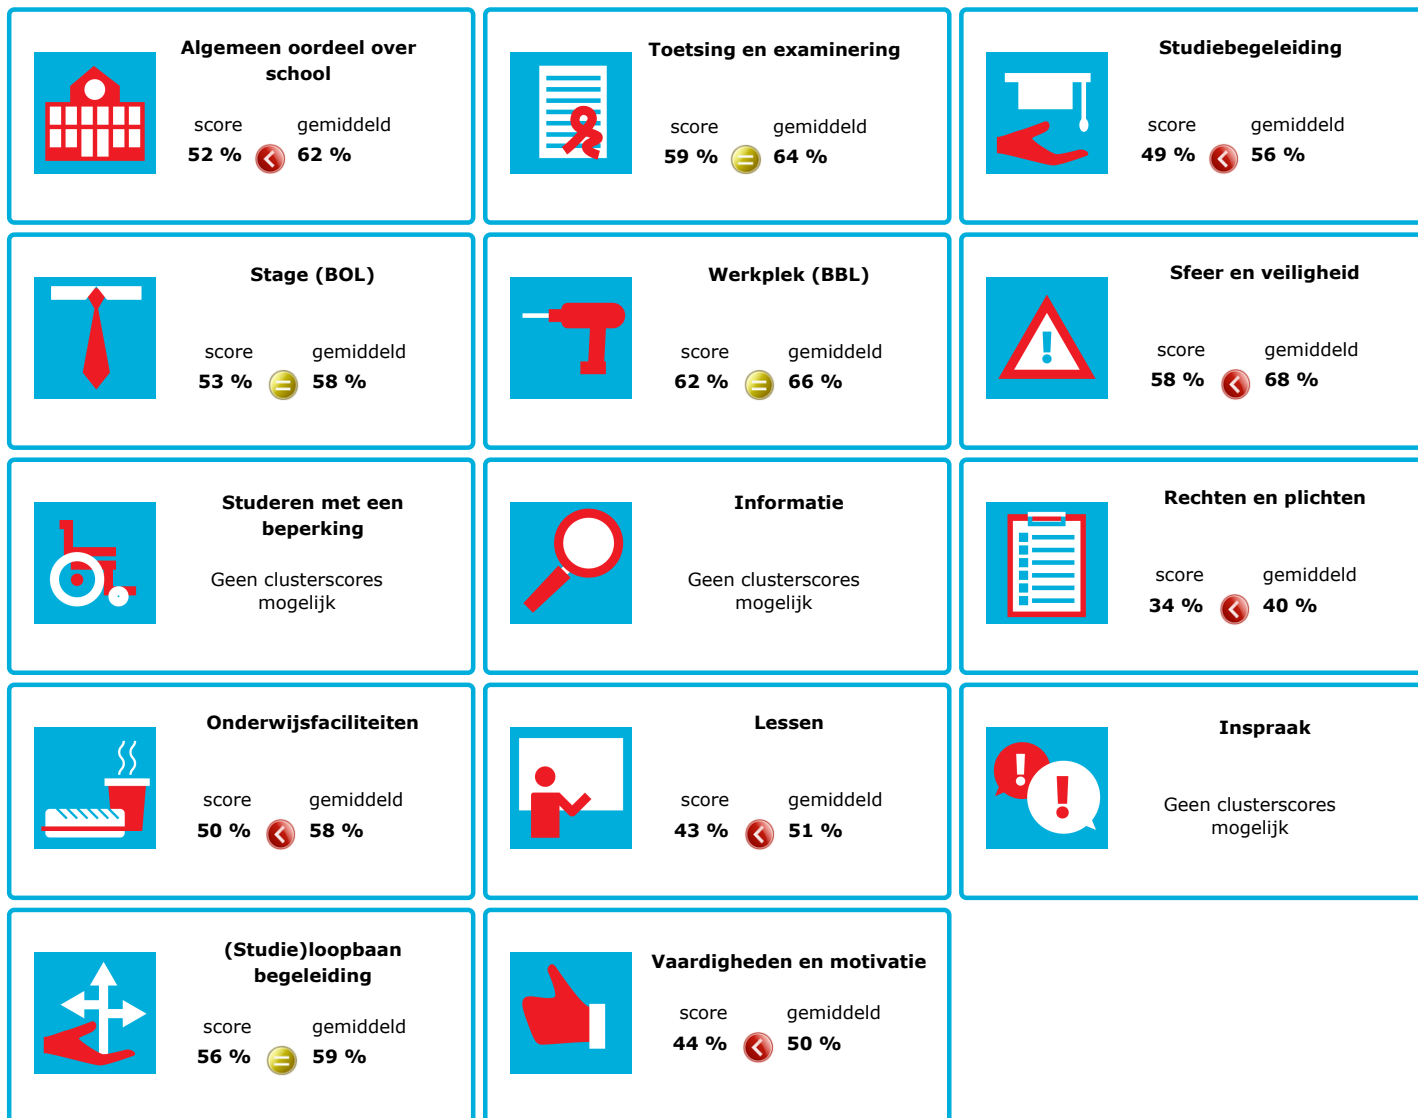

JOB MONITOR

Dit instellingsdashboard laat zien hoeveel procent op **mboRijnland** tevreden is.

Er is sprake van een echt verschil als het verschil meer is dan 5%. Je ziet dan een groen of rood bolletje. Bij een verschil van minder dan 5% zie je een geel = teken.