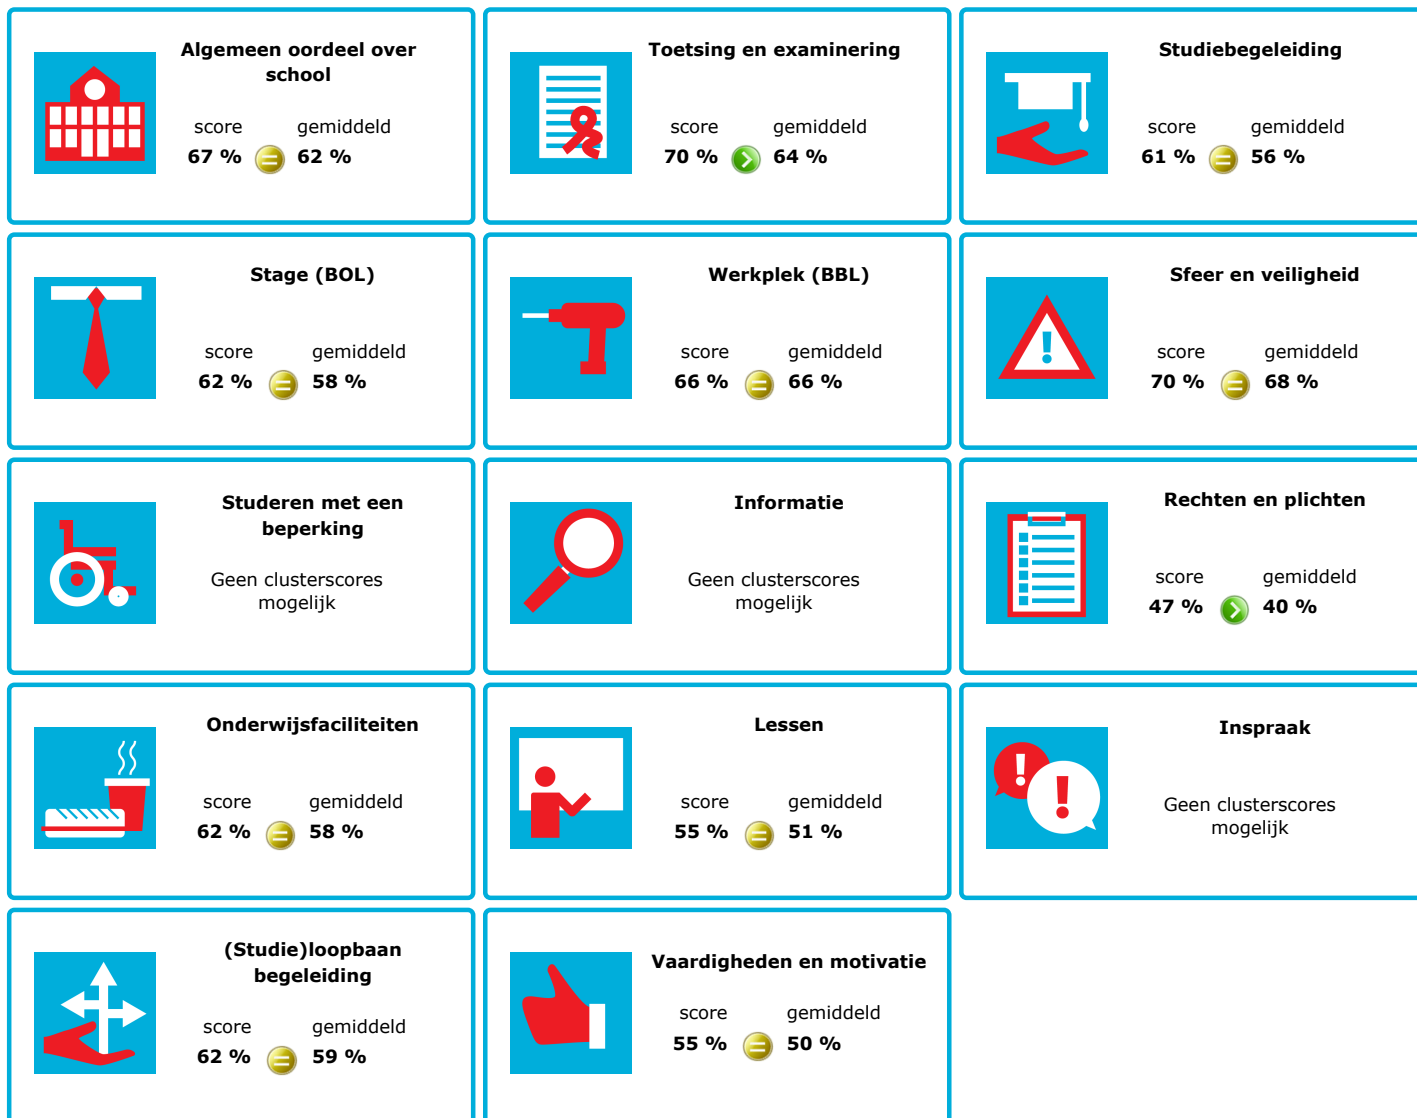

JOB MONITOR

Dit instellingsdashboard laat zien hoeveel procent op **ROC Ter AA** tevreden is.

Er is sprake van een echt verschil als het verschil meer is dan 5%. Je ziet dan een groen of rood bolletje. Bij een verschil van minder dan 5% zie je een geel = teken.