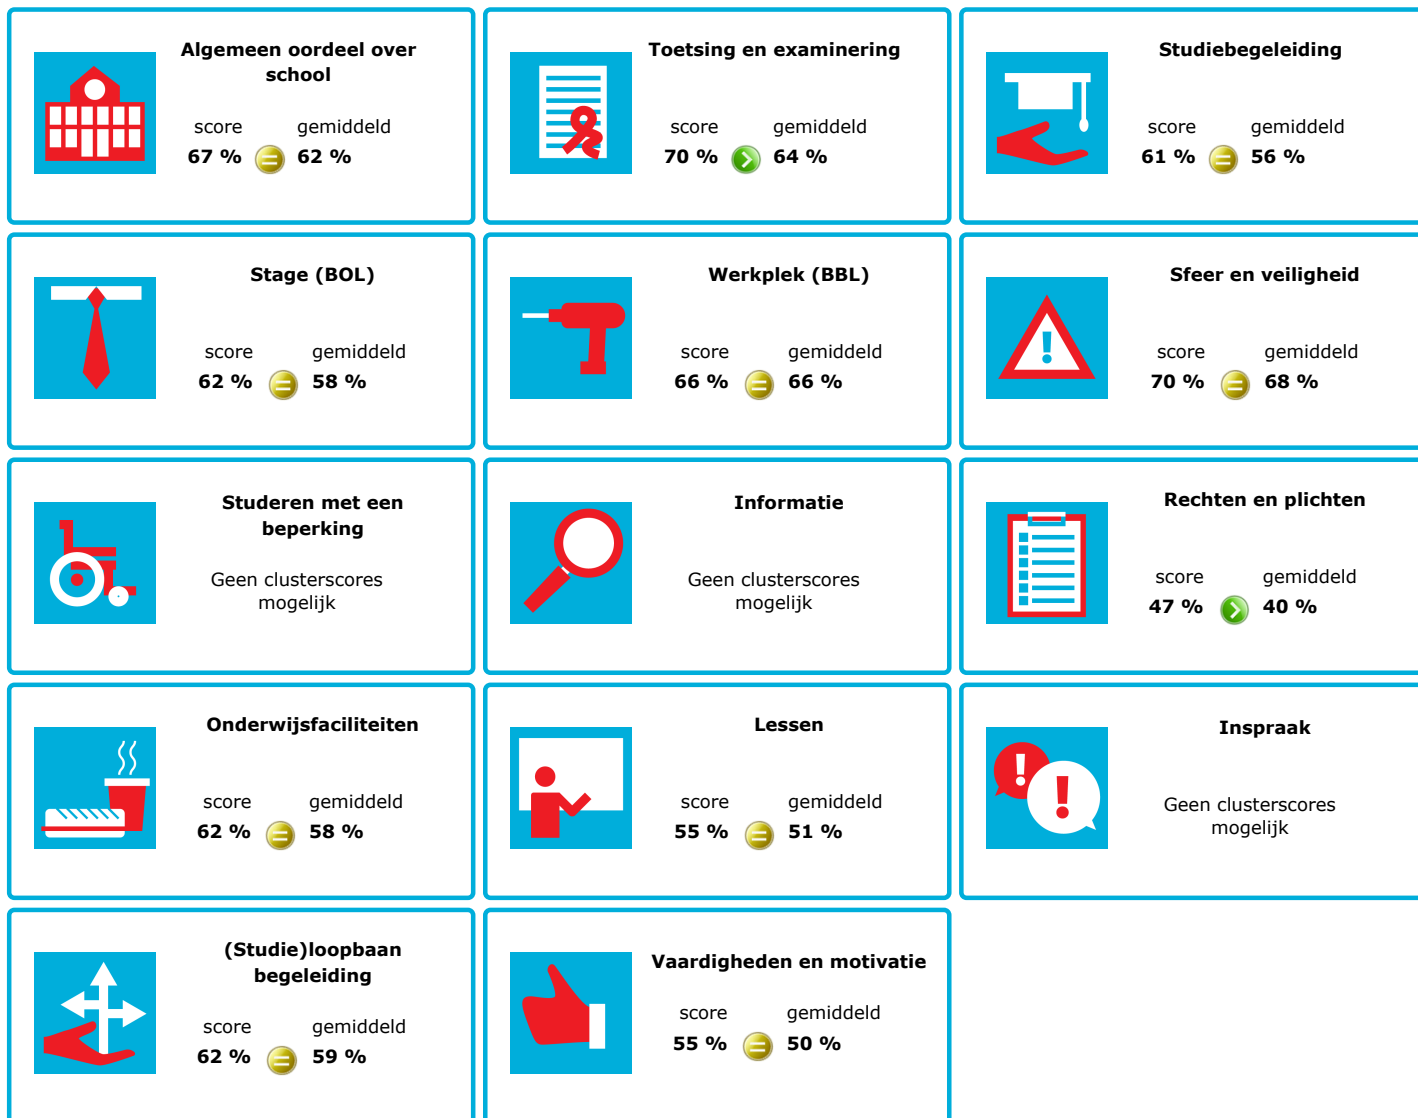

JOB MONITOR

Dit instellingsdashboard laat zien hoeveel procent op **ROC Ter AA** tevreden is.

Er is sprake van een echt verschil als het verschil meer is dan 5%. Je ziet dan een groen of rood bolletje. Bij een verschil van minder dan 5% zie je een geel = teken.