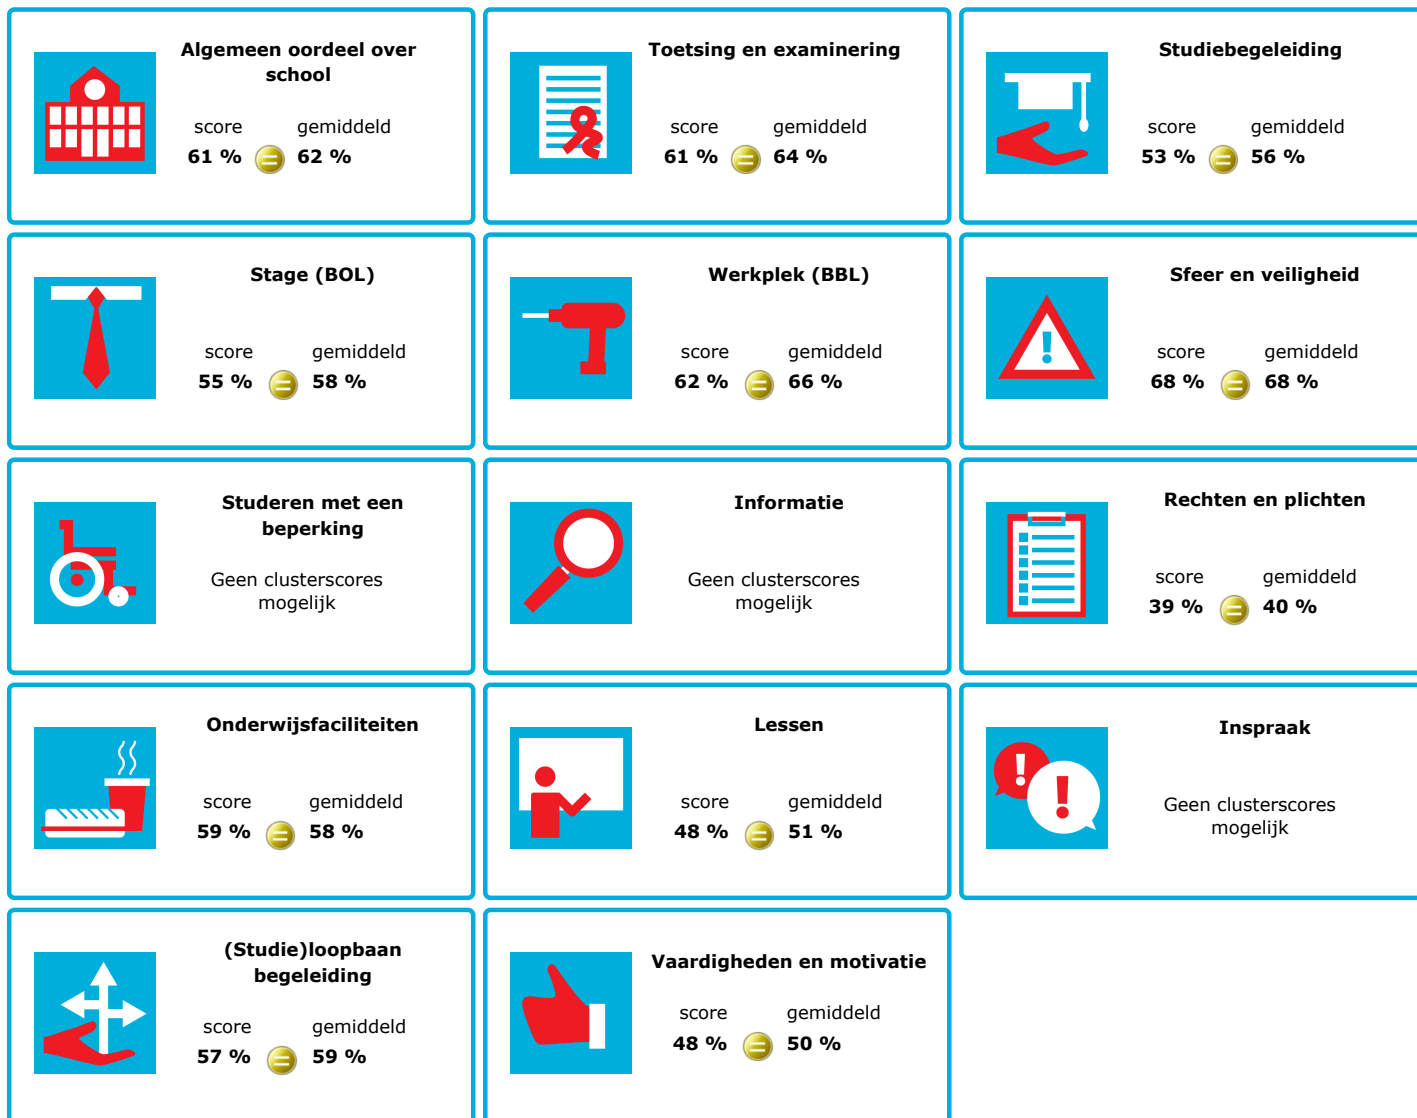

# JOB MONITOR

Dit instellingsdashboard laat zien hoeveel procent op **ROC Midden Nederland** tevreden is.

Er is sprake van een echt verschil als het verschil meer is dan 5%. Je ziet dan een groen of rood bolletje. Bij een verschil van minder dan 5% zie je een geel = teken.