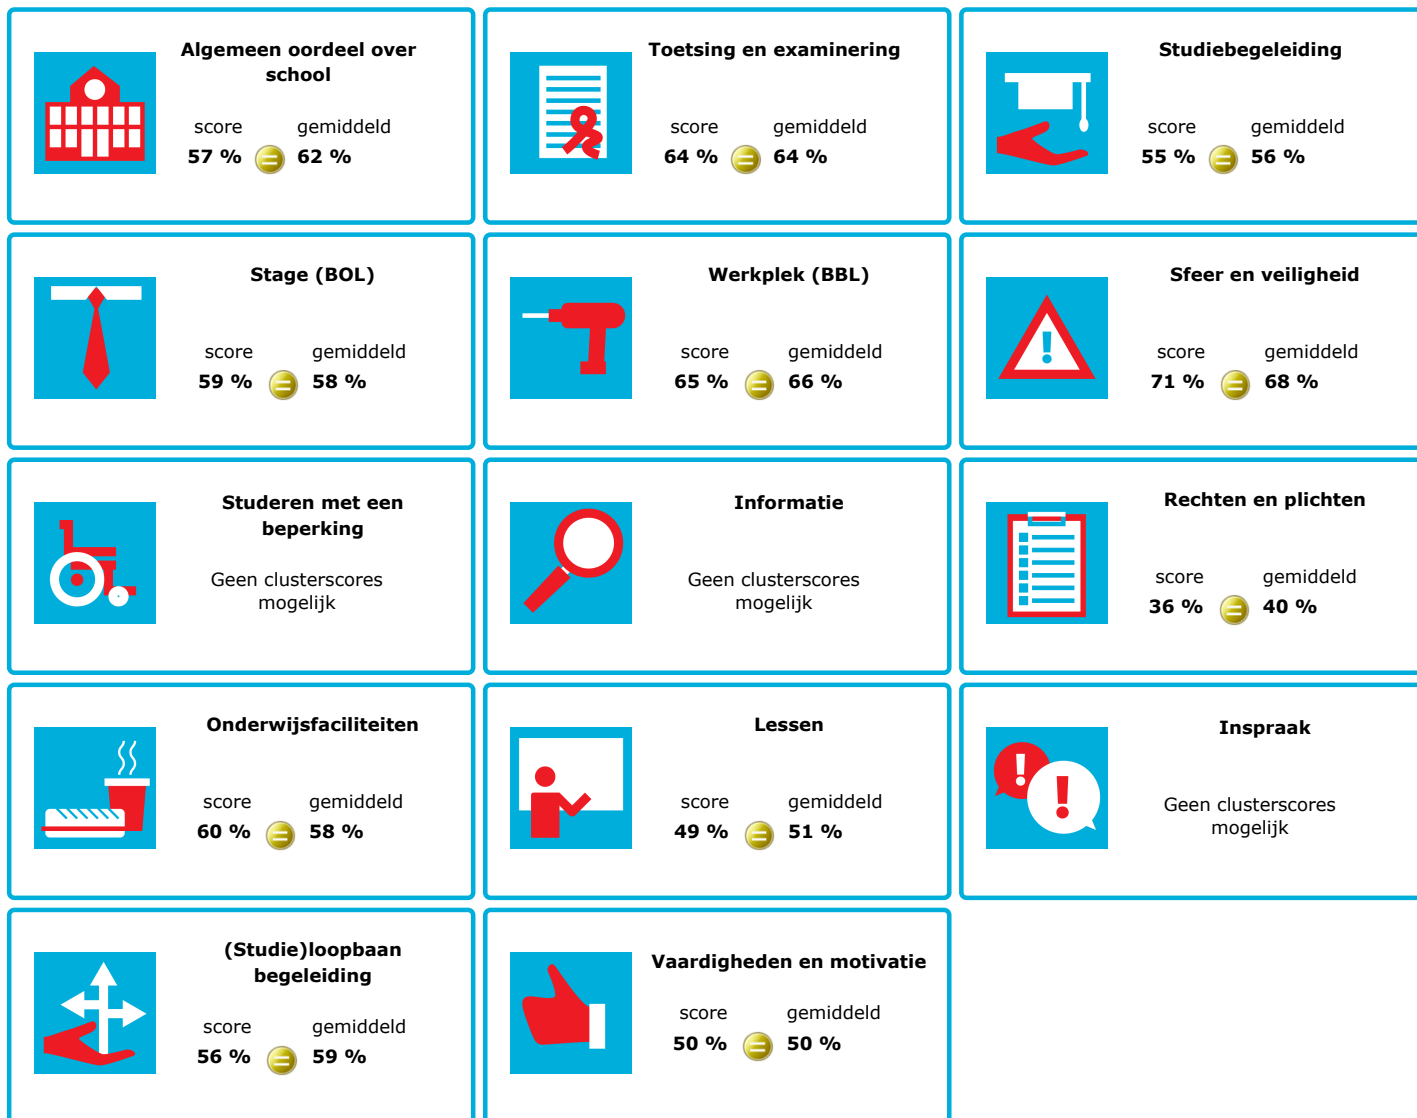

JOB MONITOR

Dit instellingsdashboard laat zien hoeveel procent op **Friesland College** tevreden is.

Er is sprake van een echt verschil als het verschil meer is dan 5%. Je ziet dan een groen of rood bolletje. Bij een verschil van minder dan 5% zie je een geel = teken.