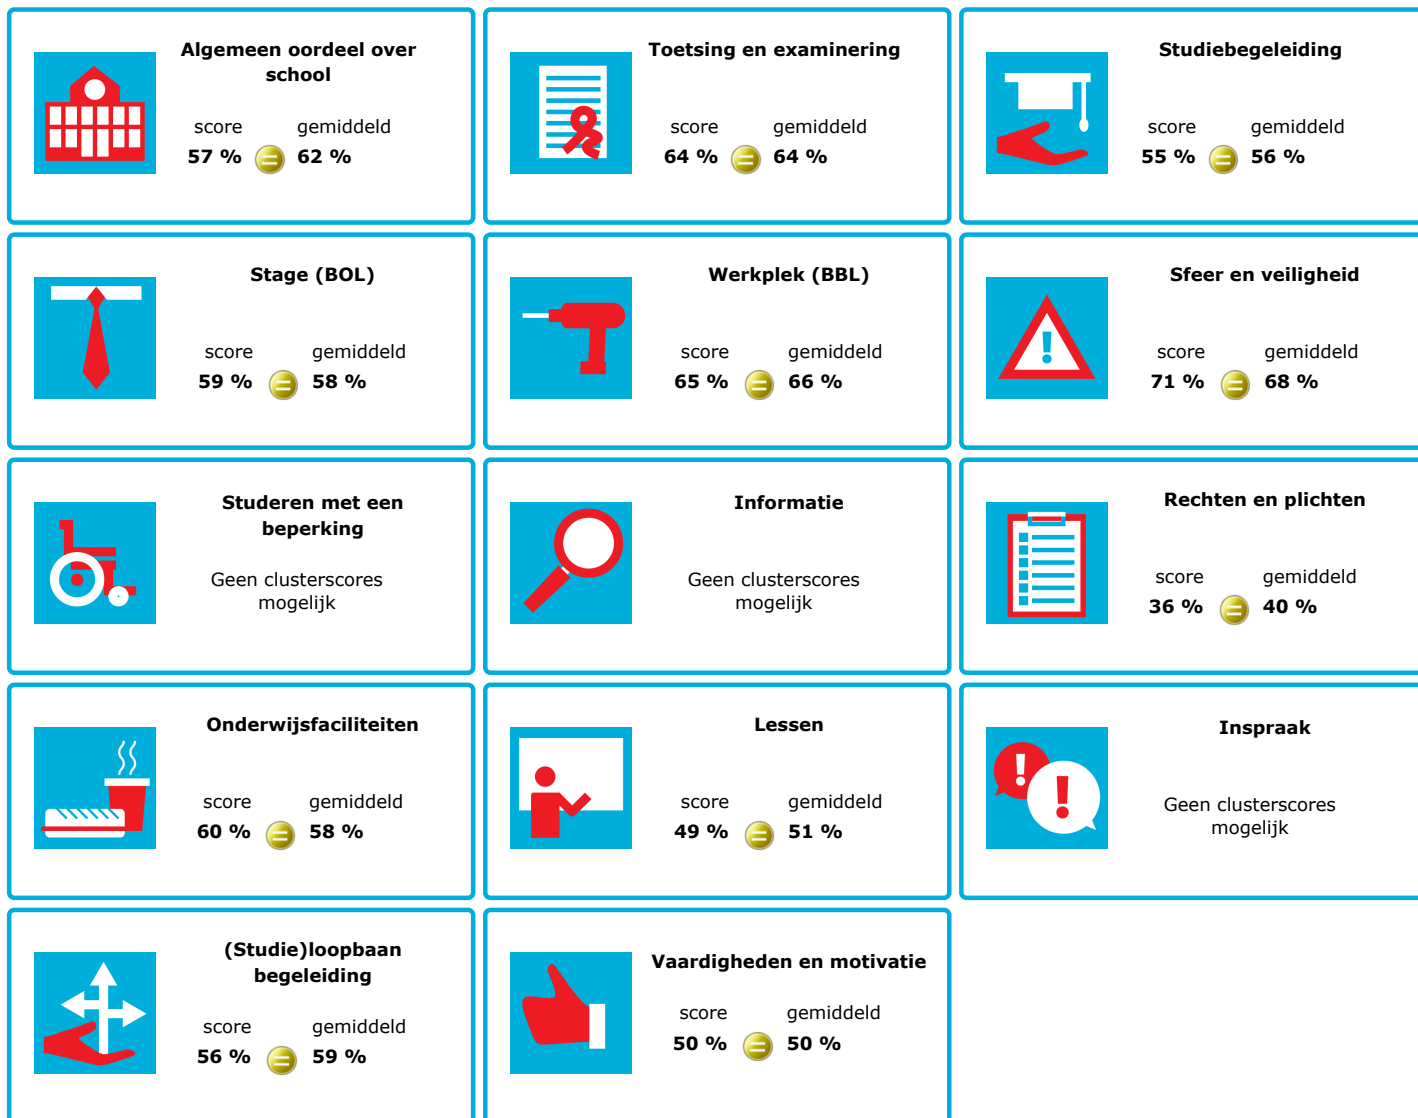

# JOB MONITOR

Dit instellingsdashboard laat zien hoeveel procent op **Friesland College** tevreden is.

Er is sprake van een echt verschil als het verschil meer is dan 5%. Je ziet dan een groen of rood bolletje. Bij een verschil van minder dan 5% zie je een geel = teken.