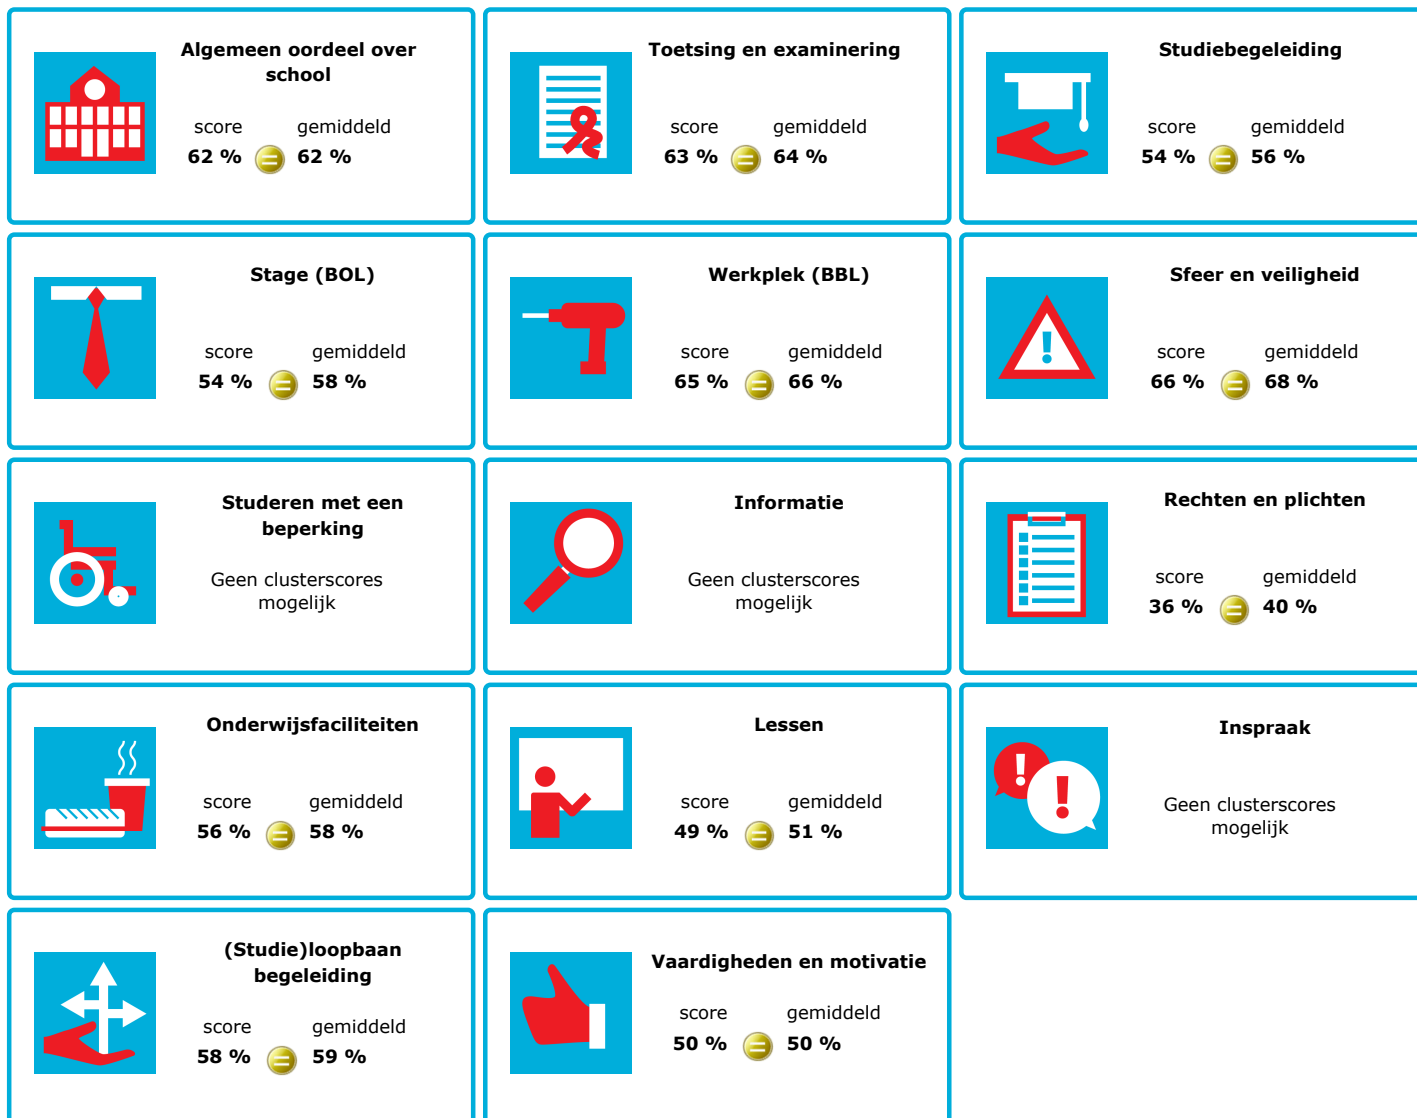

# JOB MONITOR

Dit instellingsdashboard laat zien hoeveel procent op **Rijn IJssel** tevreden is.

Er is sprake van een echt verschil als het verschil meer is dan 5%. Je ziet dan een groen of rood bolletje. Bij een verschil van minder dan 5% zie je een geel = teken.