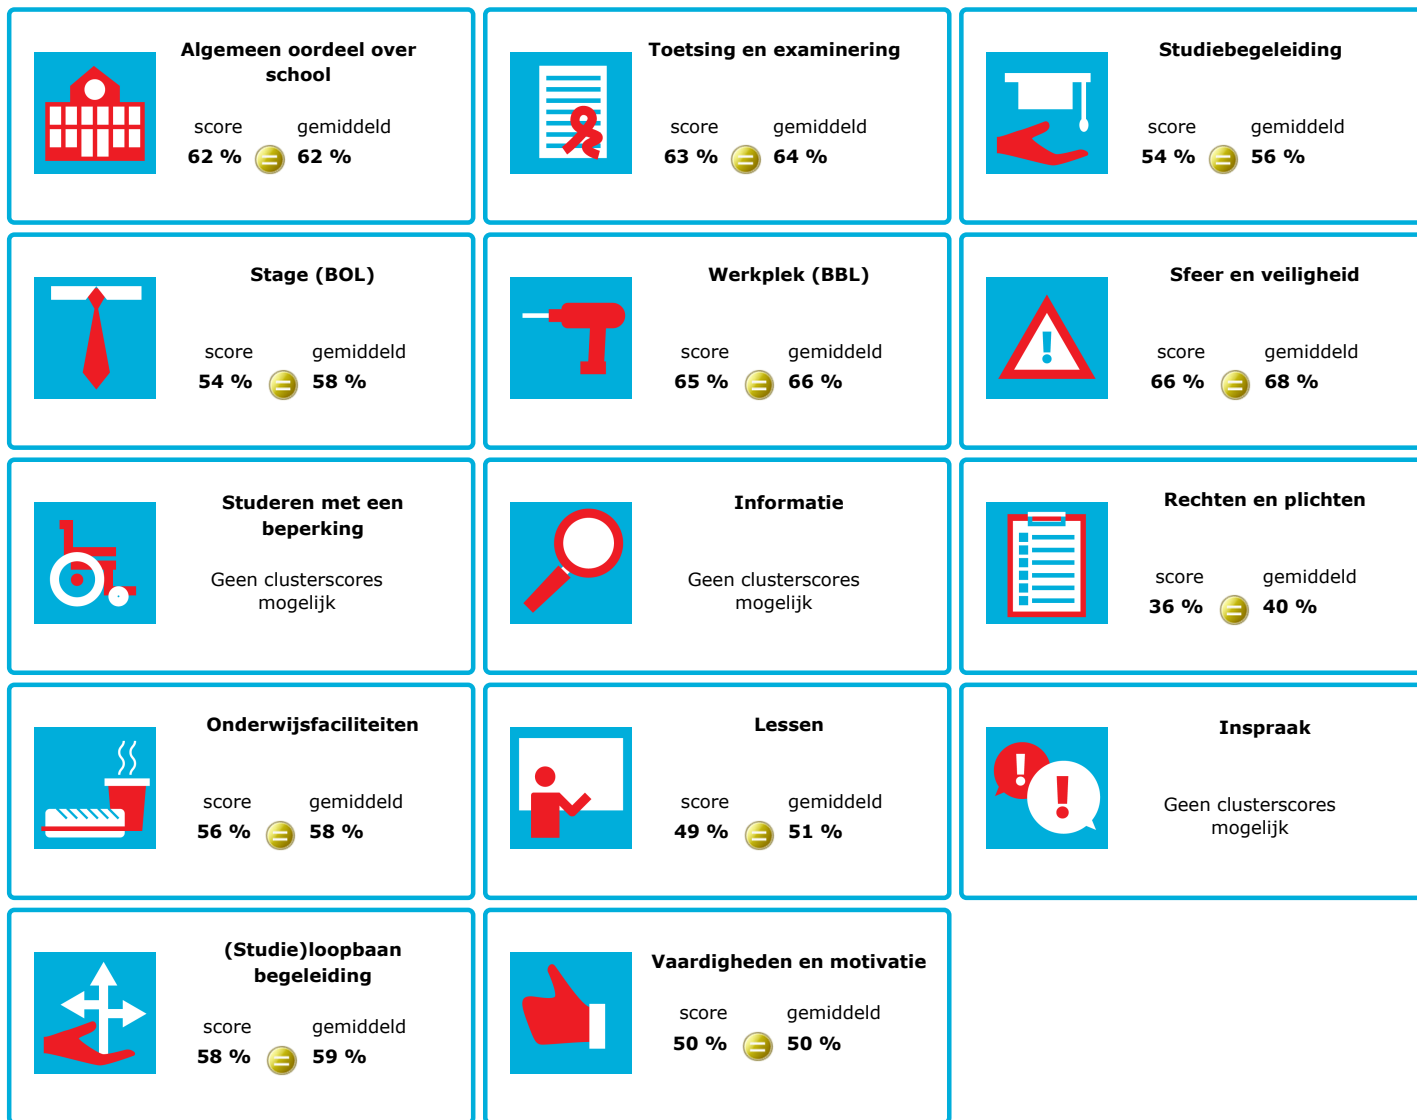

JOB MONITOR

Dit instellingsdashboard laat zien hoeveel procent op **Rijn IJssel** tevreden is.

Er is sprake van een echt verschil als het verschil meer is dan 5%. Je ziet dan een groen of rood bolletje. Bij een verschil van minder dan 5% zie je een geel = teken.