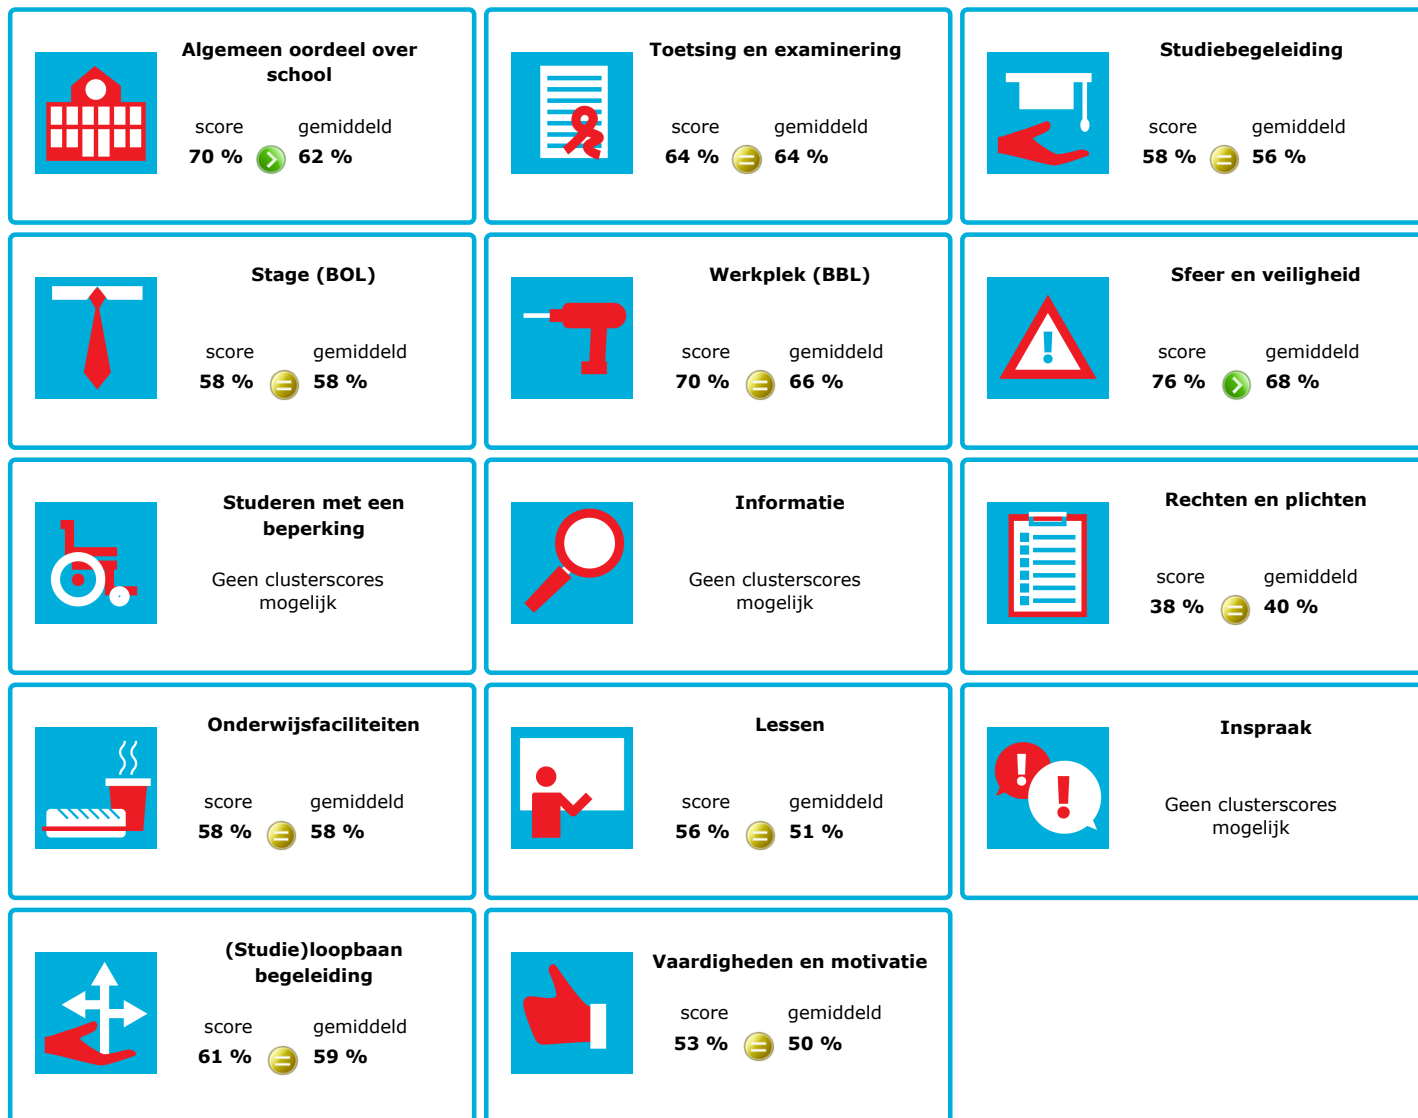

JOB MONITOR

Dit instellingsdashboard laat zien hoeveel procent op **Aeres MBO** tevreden is.

Er is sprake van een echt verschil als het verschil meer is dan 5%. Je ziet dan een groen of rood bolletje. Bij een verschil van minder dan 5% zie je een geel = teken.