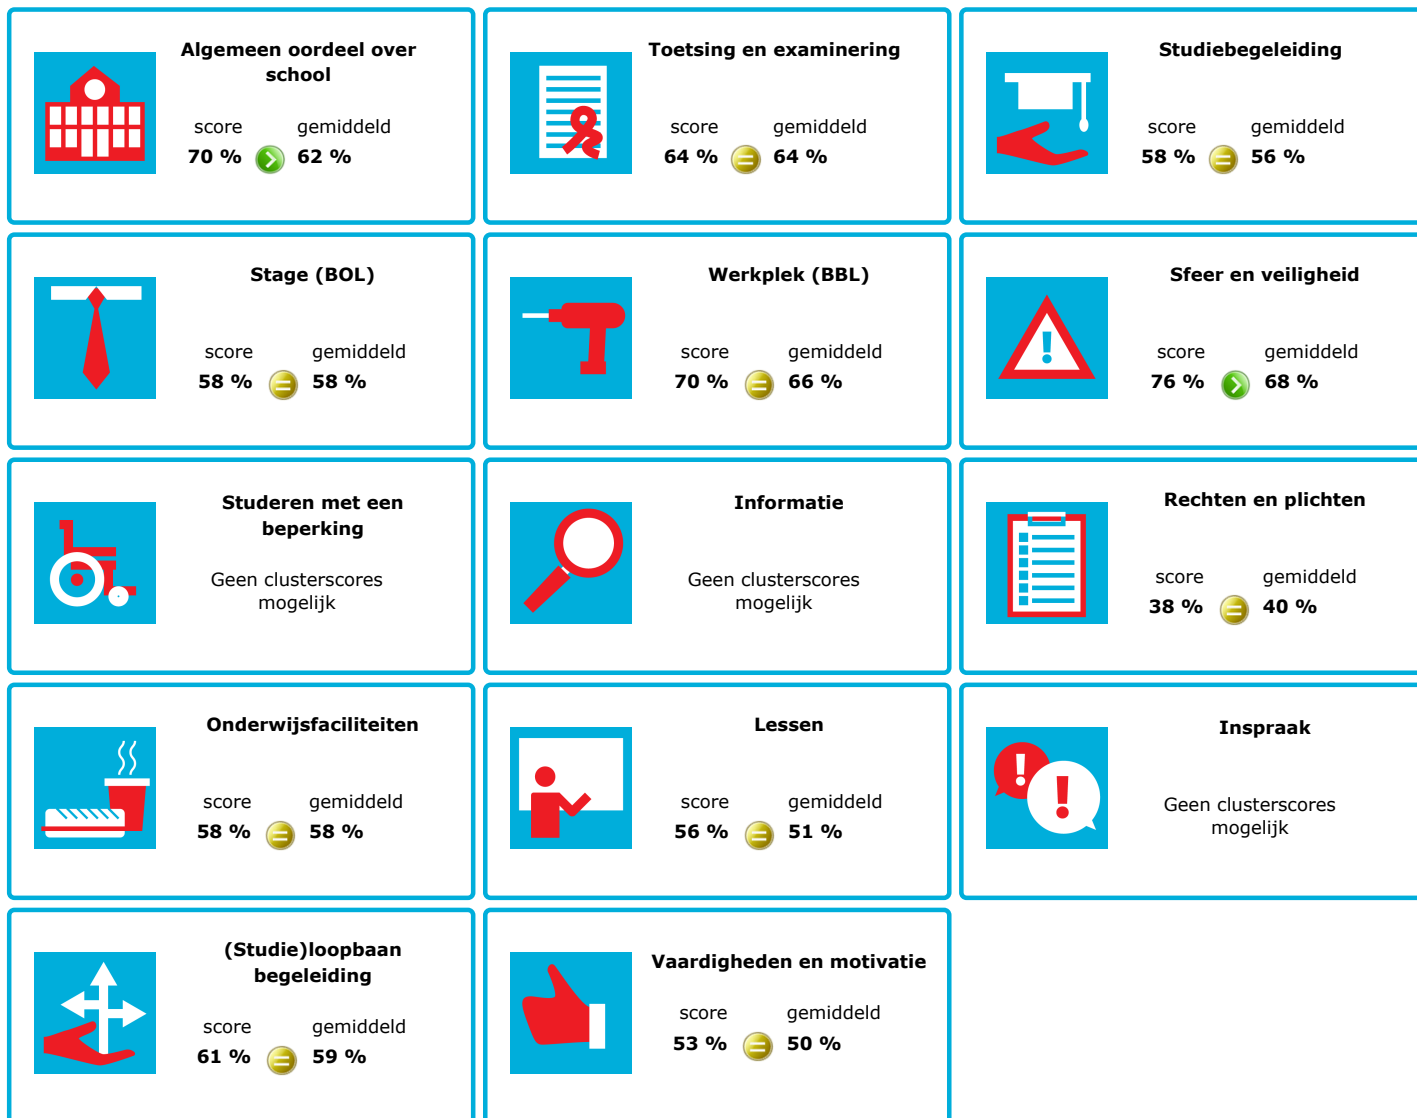

JOB MONITOR

Dit instellingsdashboard laat zien hoeveel procent op **Aeres MBO** tevreden is.

Er is sprake van een echt verschil als het verschil meer is dan 5%. Je ziet dan een groen of rood bolletje. Bij een verschil van minder dan 5% zie je een geel = teken.