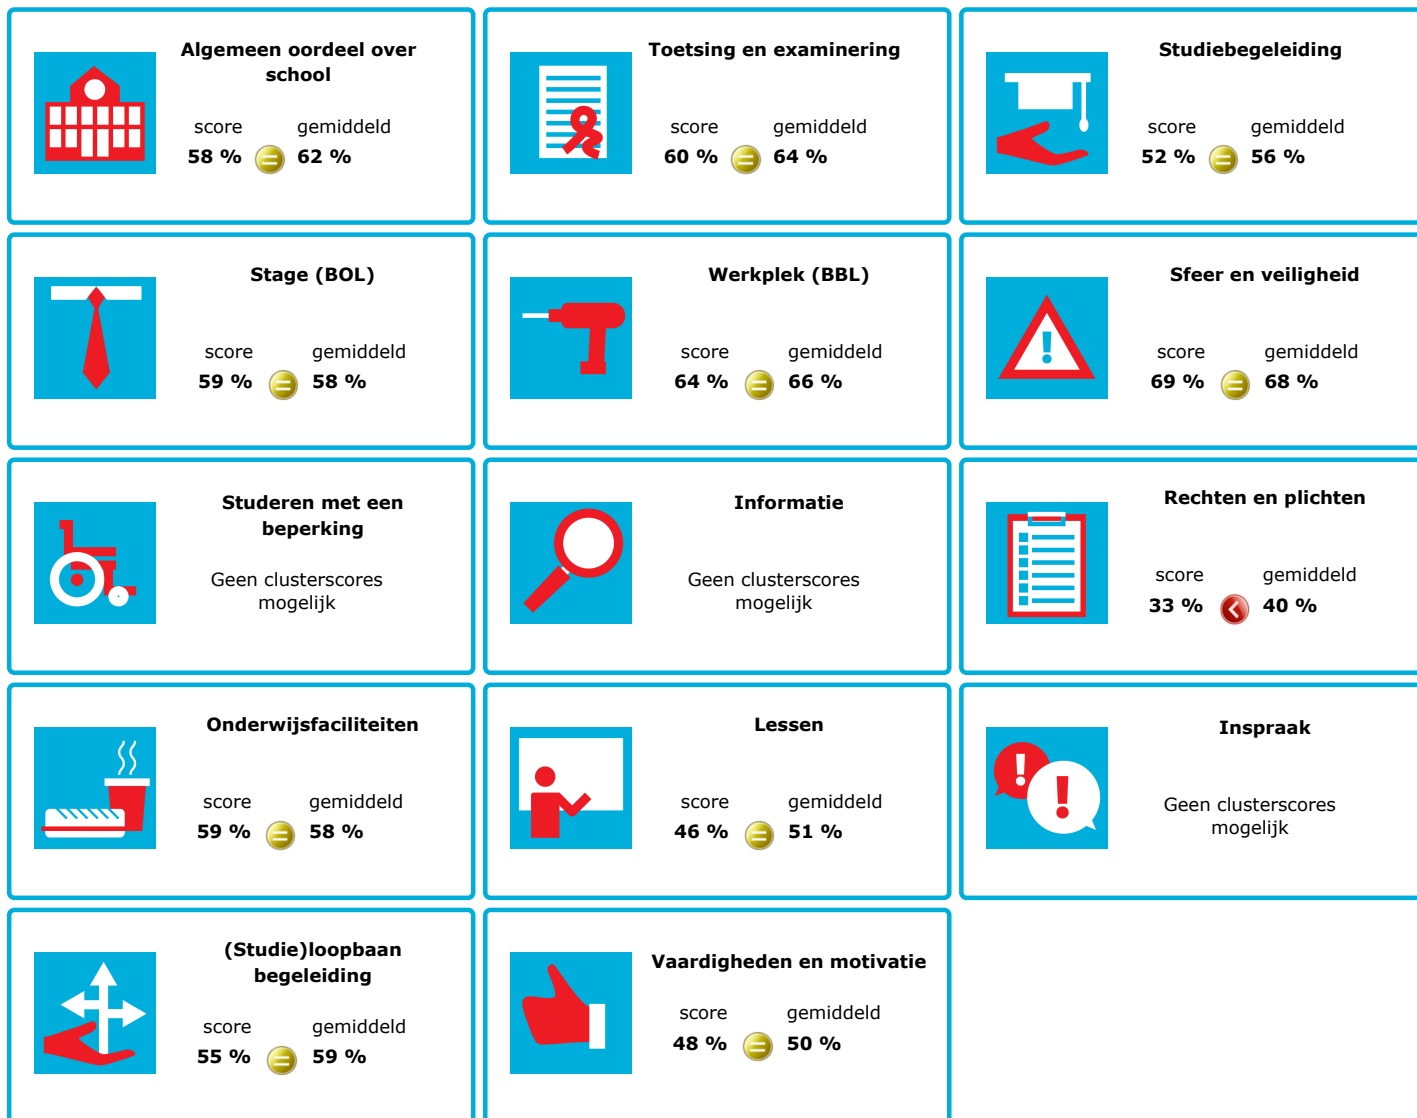

JOB MONITOR

Dit instellingsdashboard laat zien hoeveel procent op **Clusius College** tevreden is.

Er is sprake van een echt verschil als het verschil meer is dan 5%. Je ziet dan een groen of rood bolletje. Bij een verschil van minder dan 5% zie je een geel = teken.