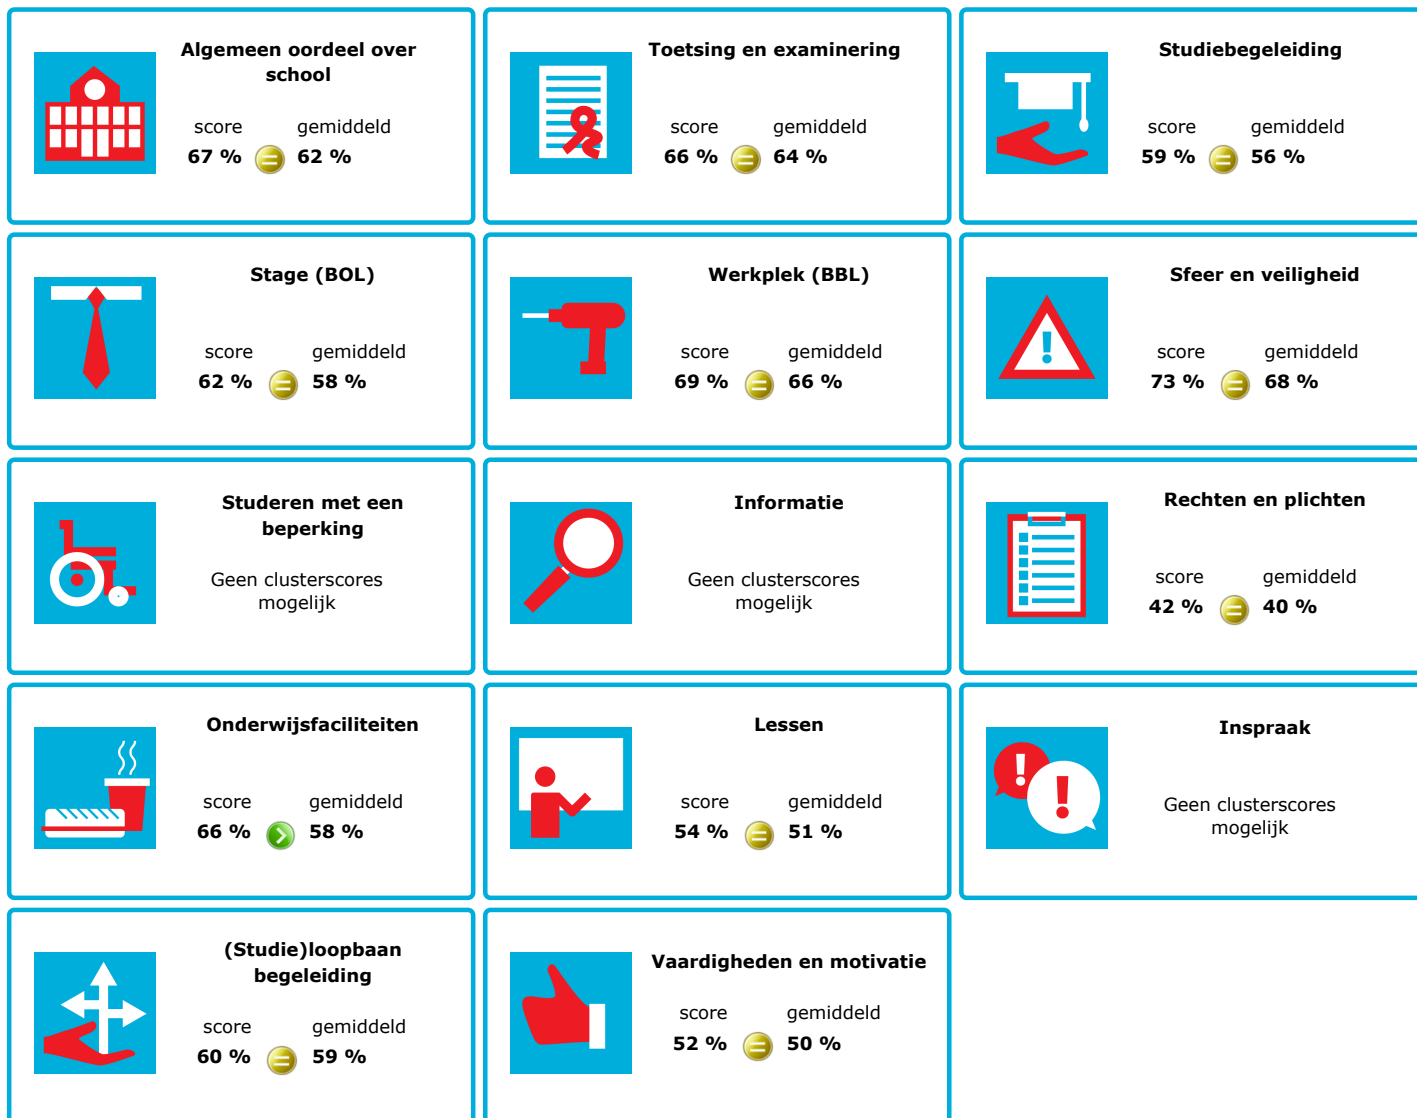

JOB MONITOR

Dit instellingsdashboard laat zien hoeveel procent op **Graafschap College** tevreden is.

Er is sprake van een echt verschil als het verschil meer is dan 5%. Je ziet dan een groen of rood bolletje. Bij een verschil van minder dan 5% zie je een geel = teken.