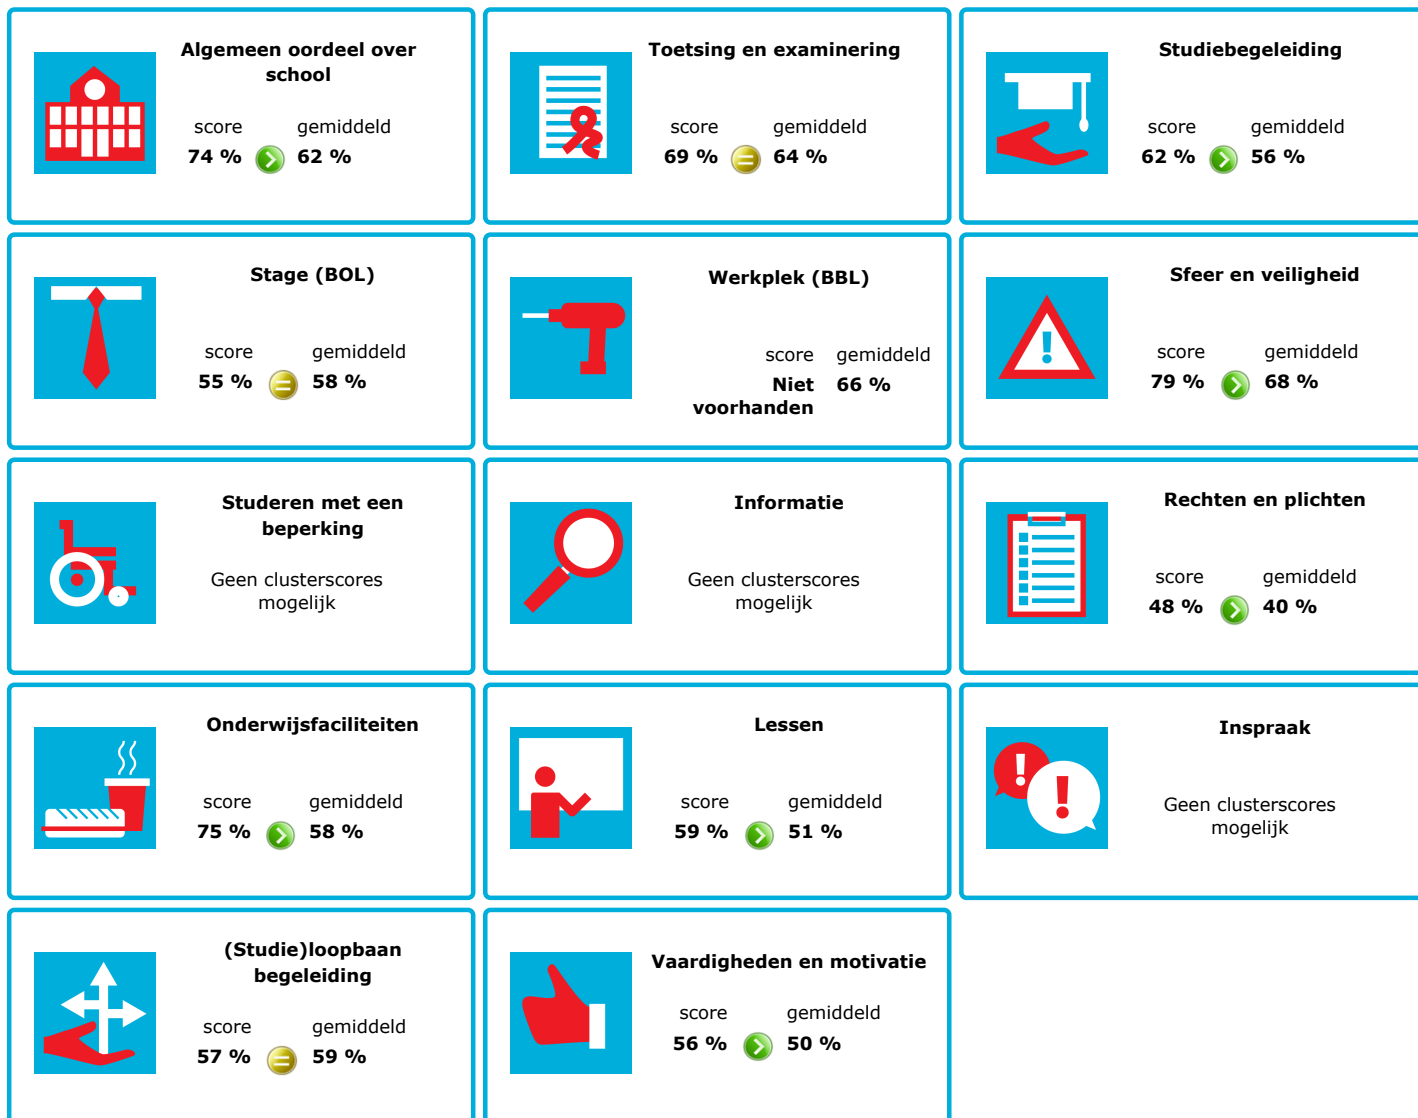

# JOB MONITOR

Dit instellingsdashboard laat zien hoeveel procent op **Grafisch Lyceum Utrecht** tevreden is.

Er is sprake van een echt verschil als het verschil meer is dan 5%. Je ziet dan een groen of rood bolletje. Bij een verschil van minder dan 5% zie je een geel = teken.