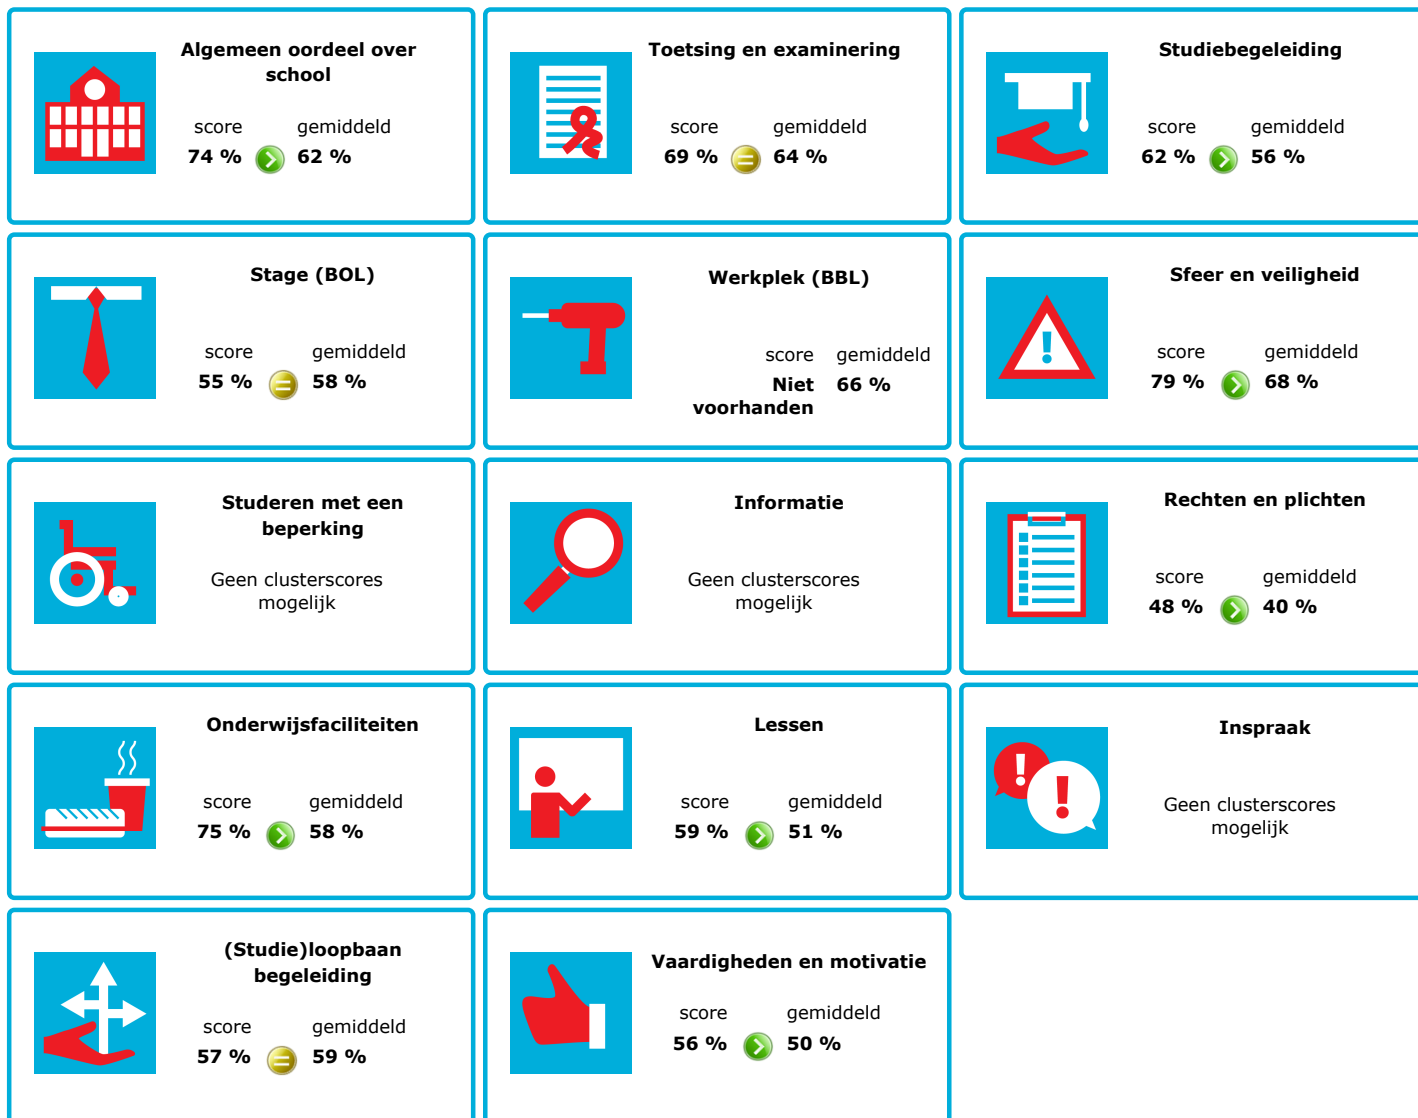

JOB MONITOR

Dit instellingsdashboard laat zien hoeveel procent op **Grafisch Lyceum Utrecht** tevreden is.

Er is sprake van een echt verschil als het verschil meer is dan 5%. Je ziet dan een groen of rood bolletje. Bij een verschil van minder dan 5% zie je een geel = teken.