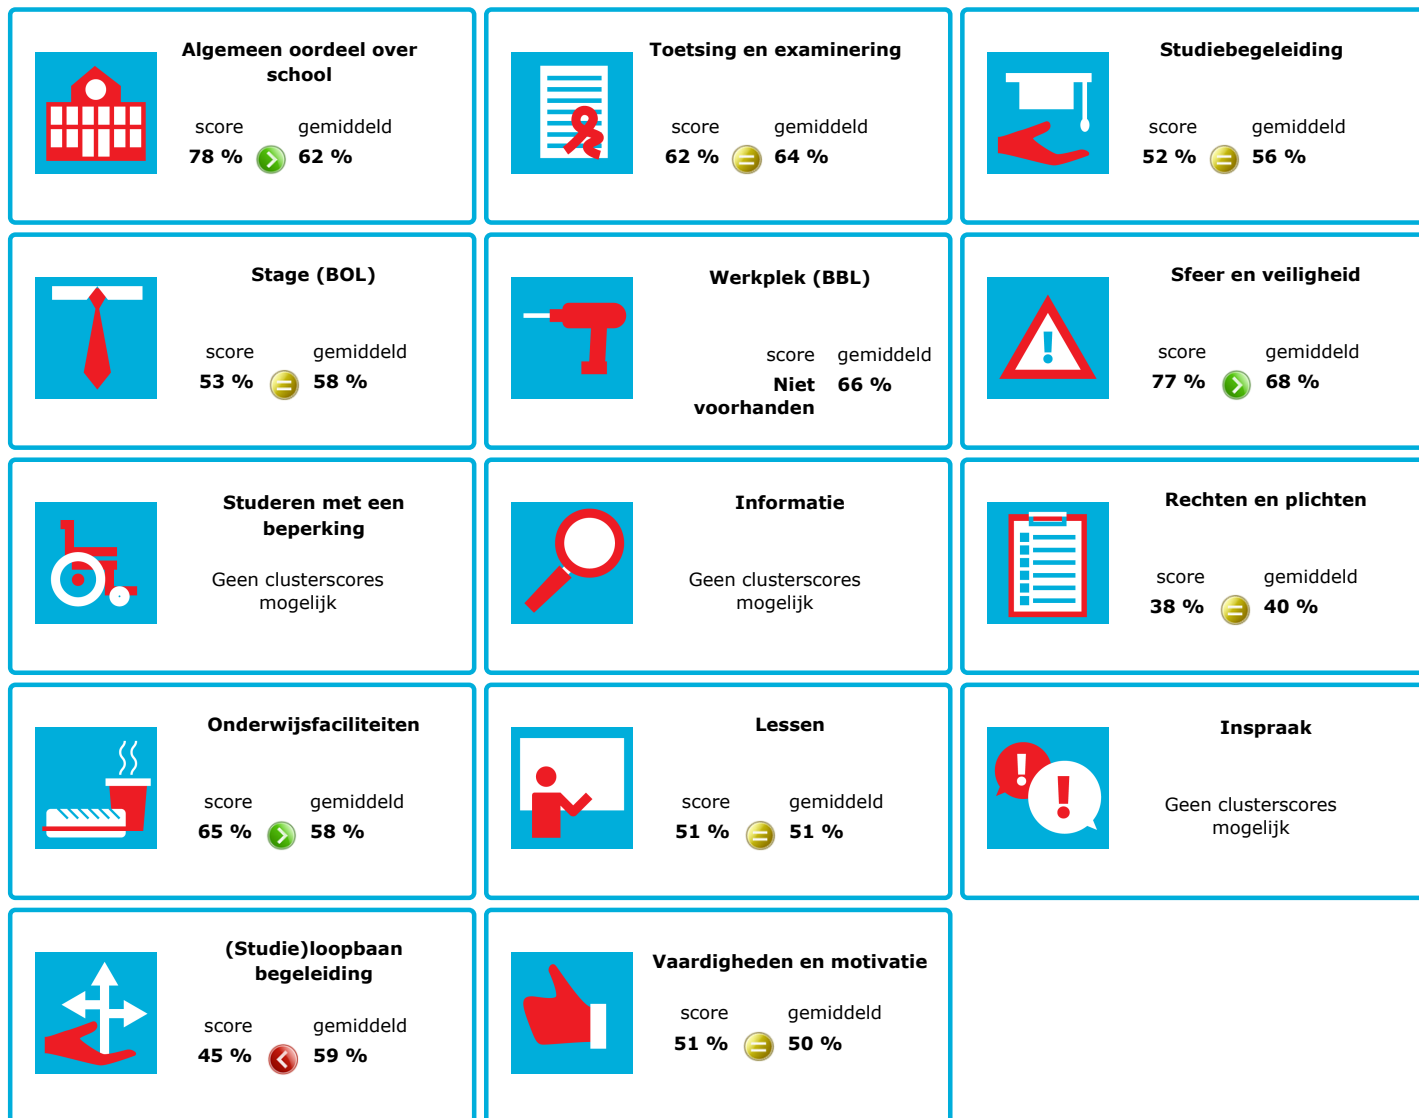

# JOB MONITOR

Dit instellingsdashboard laat zien hoeveel procent op **Grafisch Lyceum Rotterdam** tevreden is.

Er is sprake van een echt verschil als het verschil meer is dan 5%. Je ziet dan een groen of rood bolletje. Bij een verschil van minder dan 5% zie je een geel = teken.