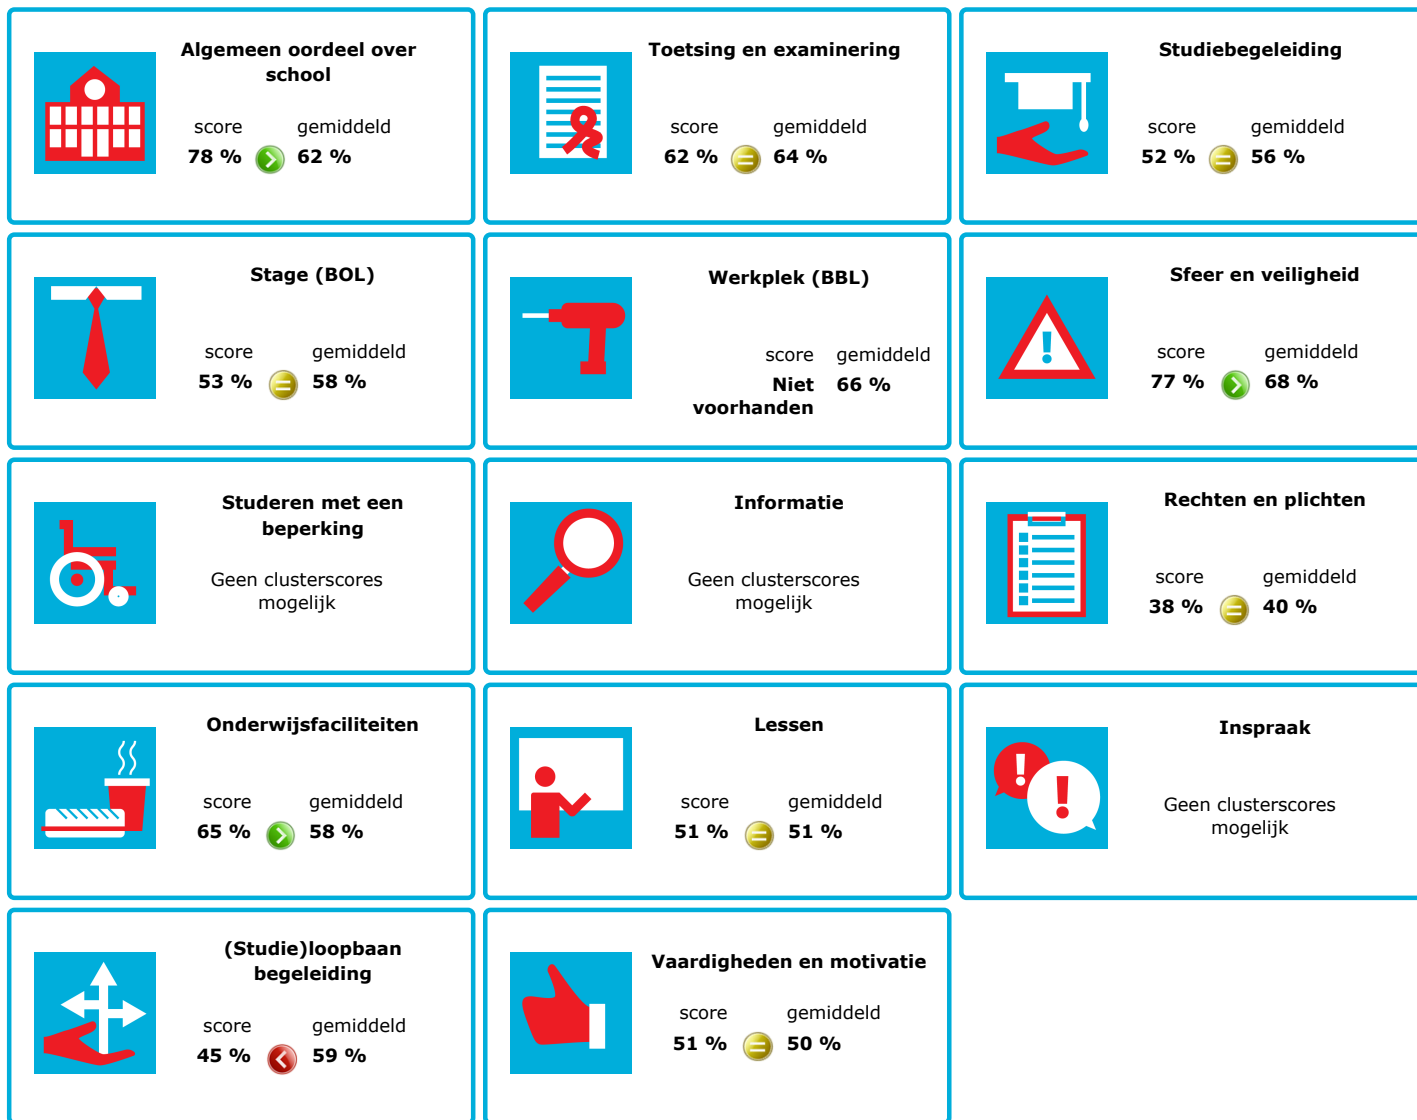

# JOB MONITOR

Dit instellingsdashboard laat zien hoeveel procent op **Grafisch Lyceum Rotterdam** tevreden is.

Er is sprake van een echt verschil als het verschil meer is dan 5%. Je ziet dan een groen of rood bolletje. Bij een verschil van minder dan 5% zie je een geel = teken.