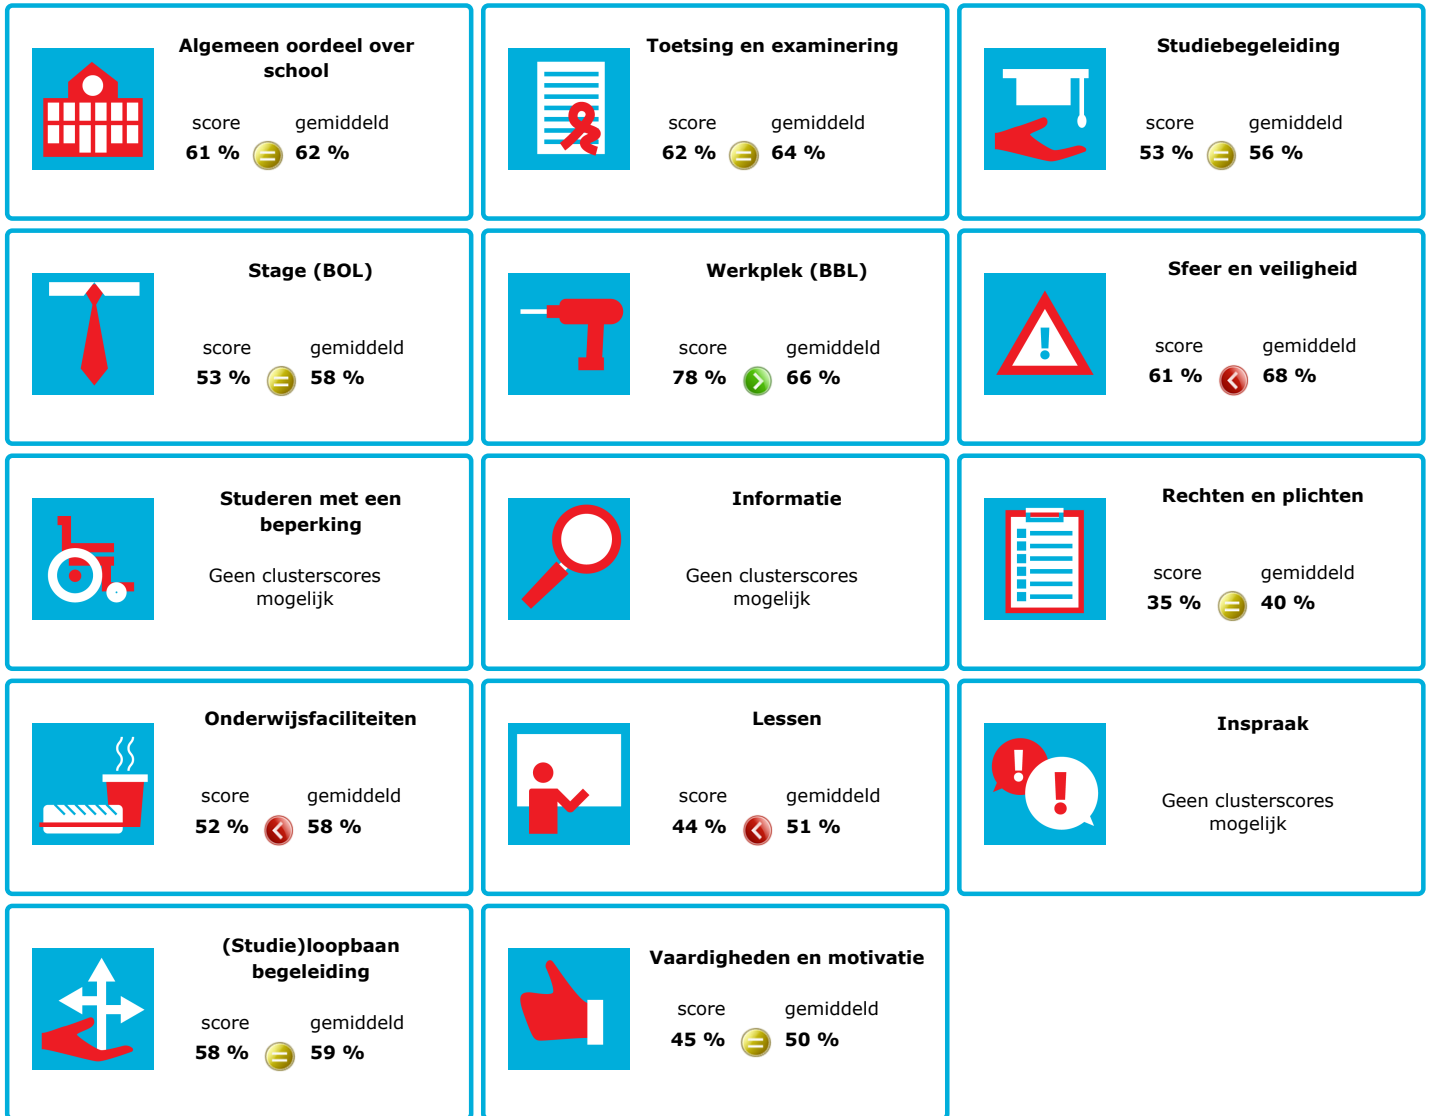

JOB MONITOR

Dit instellingsdashboard laat zien hoeveel procent op **CITAVERDE College** tevreden is.

Er is sprake van een echt verschil als het verschil meer is dan 5%. Je ziet dan een groen of rood bolletje. Bij een verschil van minder dan 5% zie je een geel = teken.