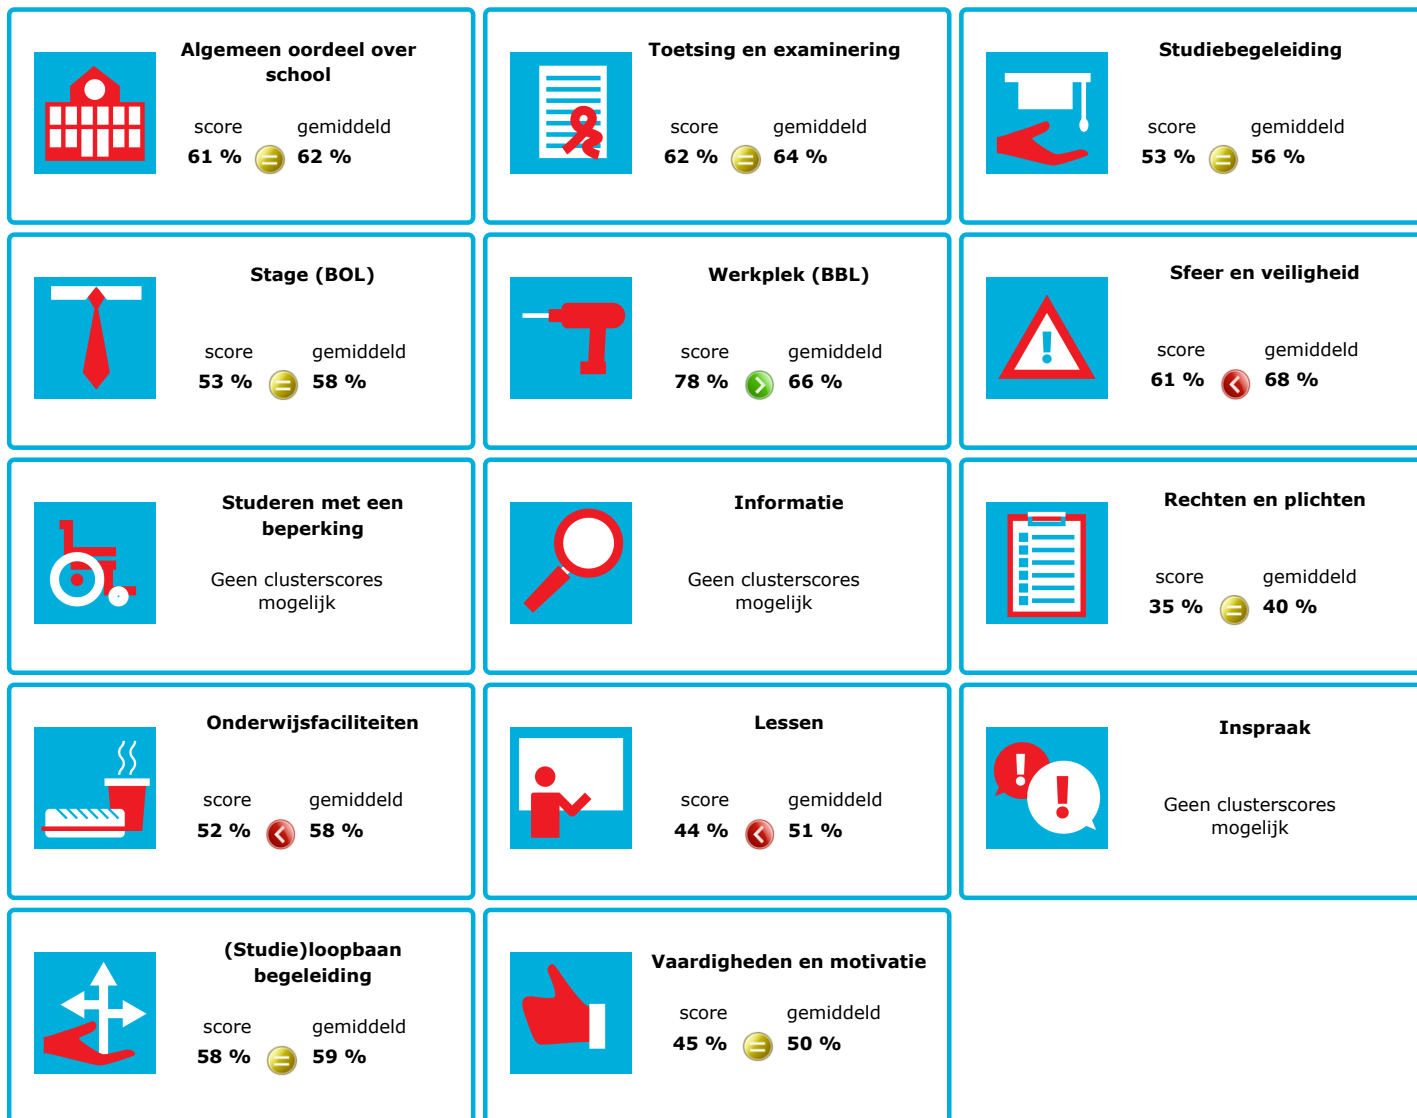

# JOB MONITOR

Dit instellingsdashboard laat zien hoeveel procent op **CITAVERDE College** tevreden is.

Er is sprake van een echt verschil als het verschil meer is dan 5%. Je ziet dan een groen of rood bolletje. Bij een verschil van minder dan 5% zie je een geel = teken.