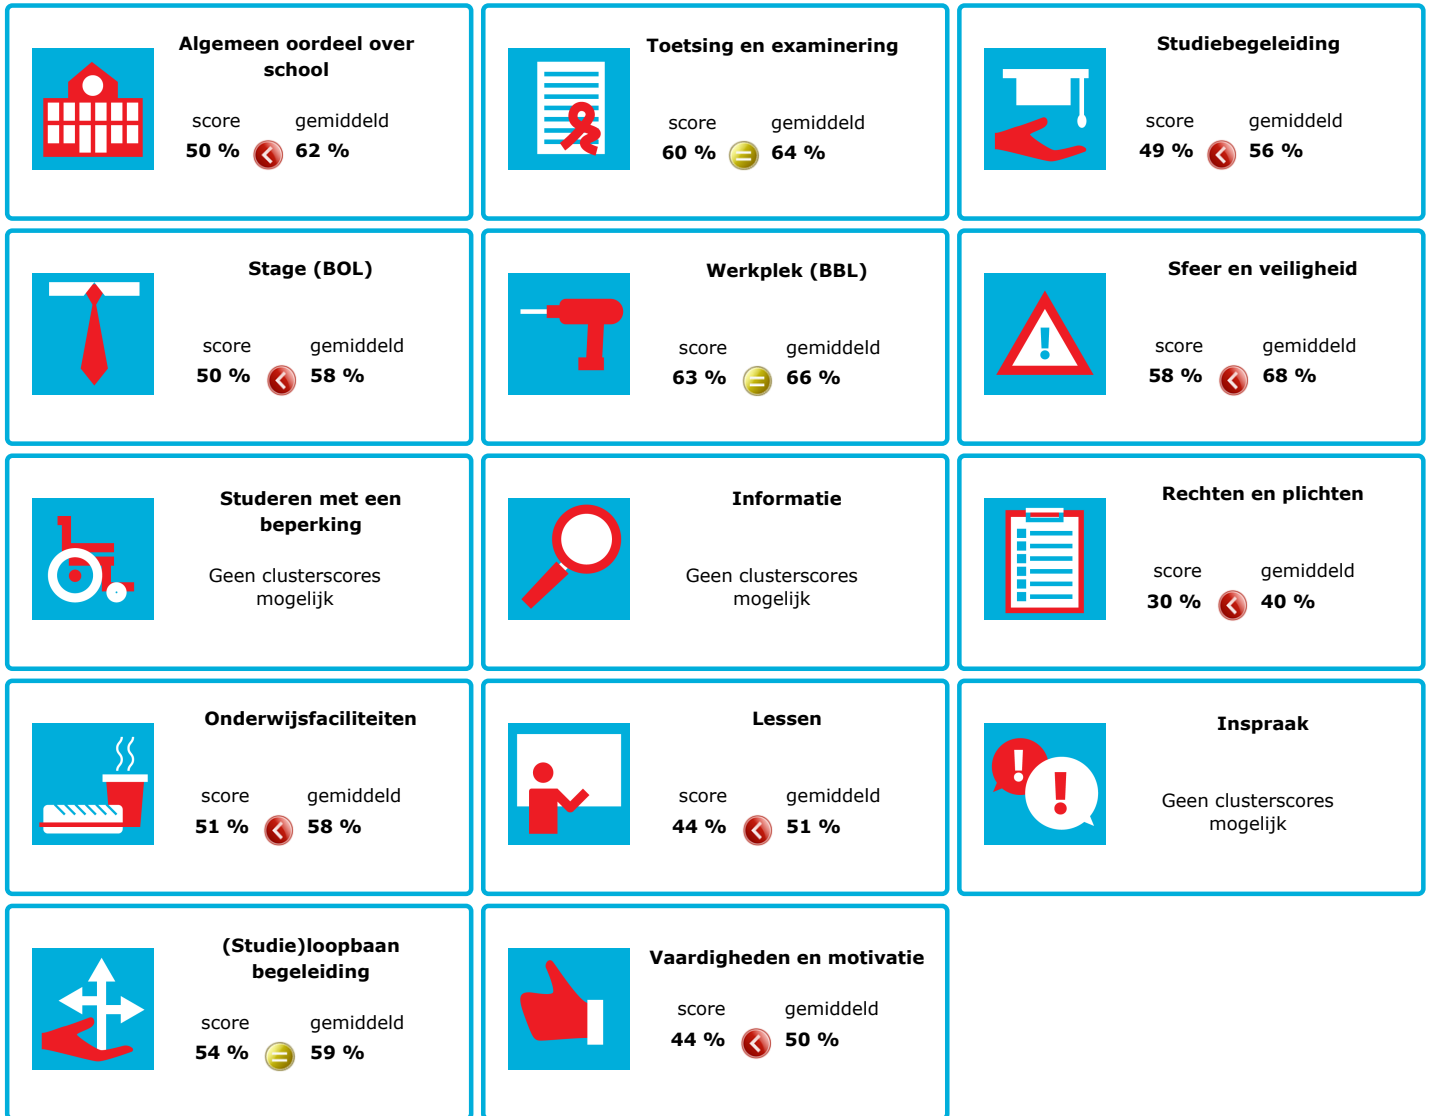

# JOB MONITOR

Dit instellingsdashboard laat zien hoeveel procent op **Da Vinci College** tevreden is.

Er is sprake van een echt verschil als het verschil meer is dan 5%. Je ziet dan een groen of rood bolletje. Bij een verschil van minder dan 5% zie je een geel = teken.