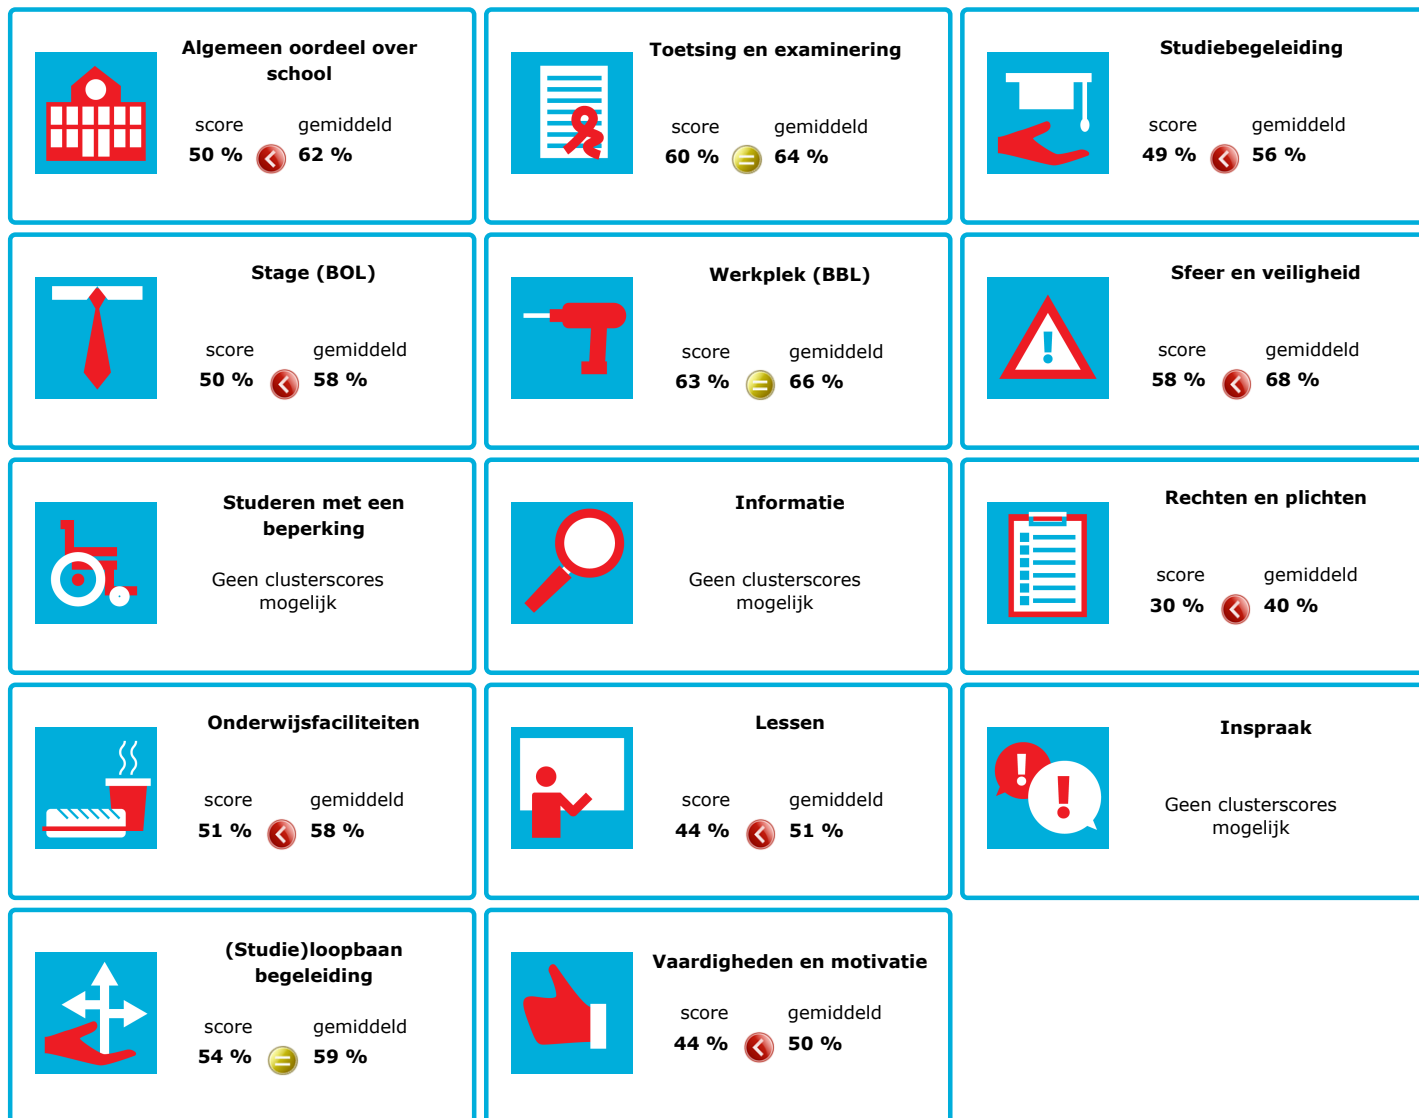

JOB MONITOR

Dit instellingsdashboard laat zien hoeveel procent op **Da Vinci College** tevreden is.

Er is sprake van een echt verschil als het verschil meer is dan 5%. Je ziet dan een groen of rood bolletje. Bij een verschil van minder dan 5% zie je een geel = teken.