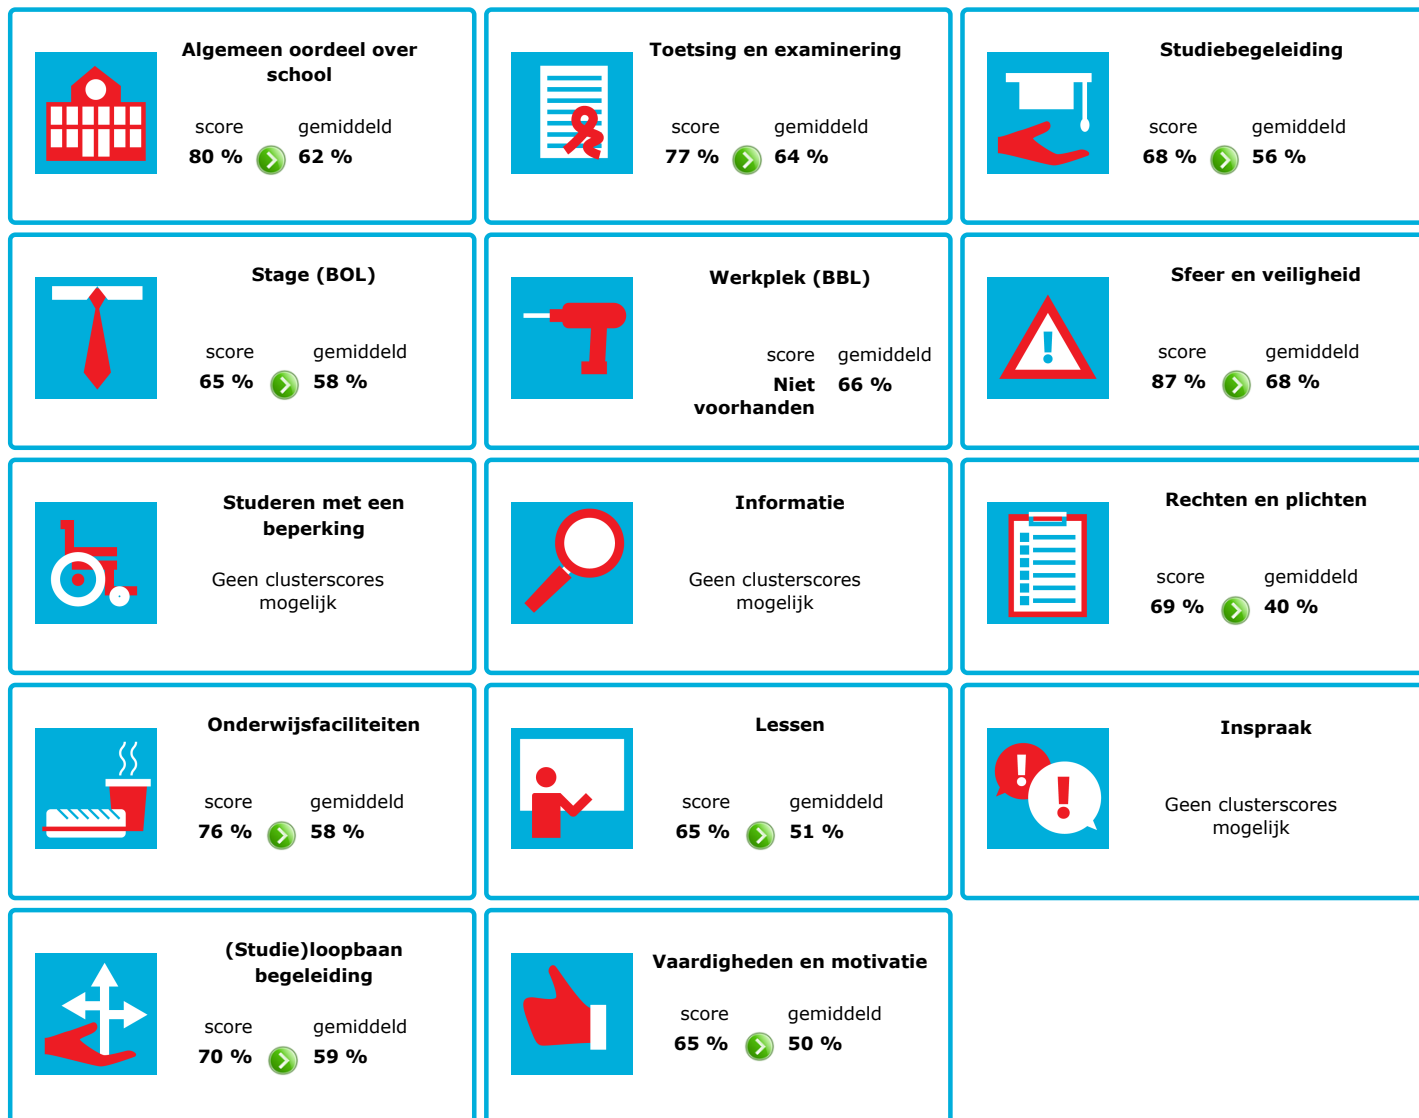

JOB MONITOR

Dit instellingsdashboard laat zien hoeveel procent op **Hogeschool Tio (nbi)** tevreden is.

Er is sprake van een echt verschil als het verschil meer is dan 5%. Je ziet dan een groen of rood bolletje. Bij een verschil van minder dan 5% zie je een geel = teken.