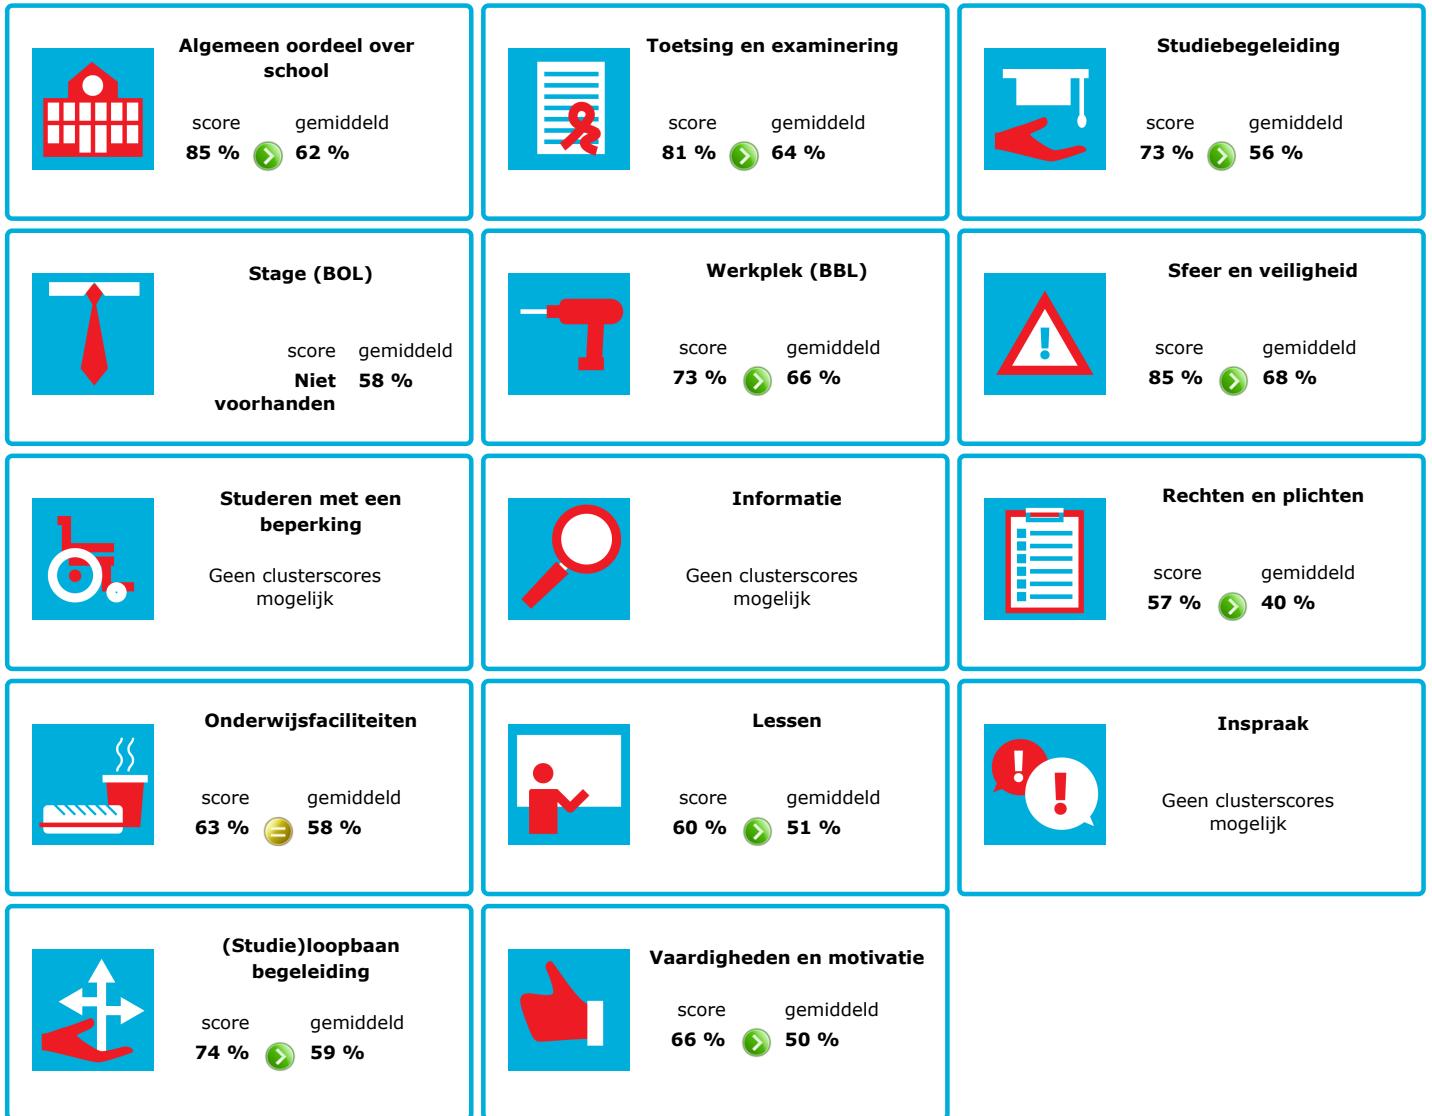

JOB MONITOR

Dit instellingsdashboard laat zien hoeveel procent op **Politieacademie** tevreden is.

Er is sprake van een echt verschil als het verschil meer is dan 5%. Je ziet dan een groen of rood bolletje. Bij een verschil van minder dan 5% zie je een geel = teken.