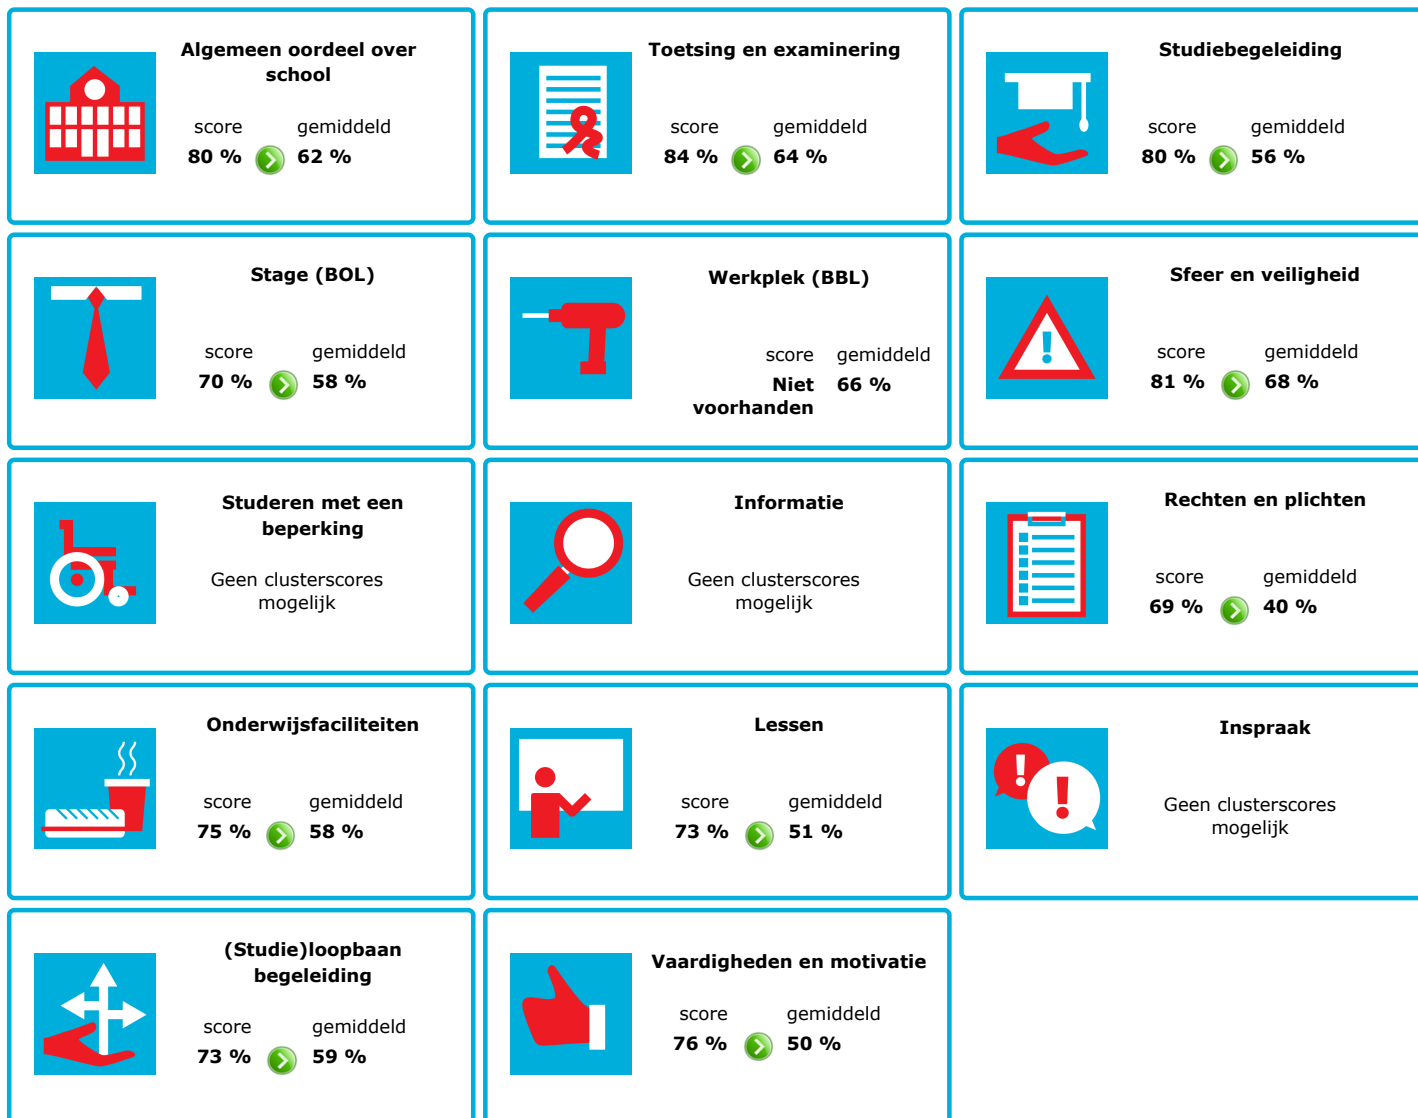

JOB MONITOR

Dit instellingsdashboard laat zien hoeveel procent op **Business School Notenboom (nbi)** tevreden is.

Er is sprake van een echt verschil als het verschil meer is dan 5%. Je ziet dan een groen of rood bolletje. Bij een verschil van minder dan 5% zie je een geel = teken.