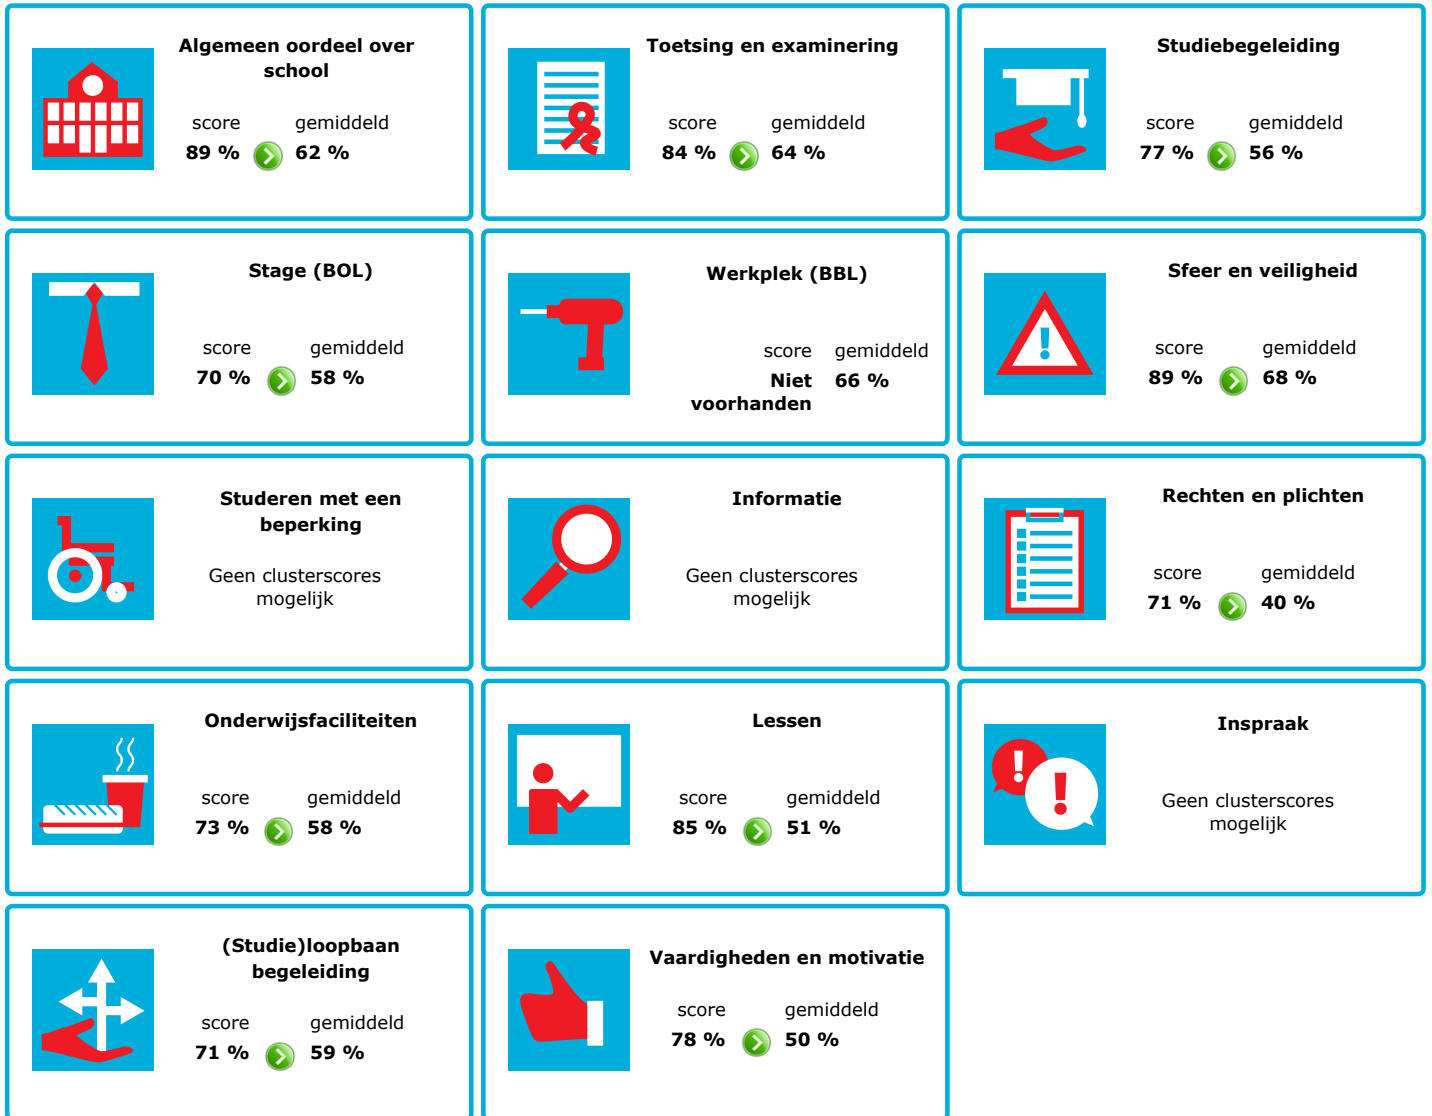

JOB MONITOR

Dit instellingsdashboard laat zien hoeveel procent op **IVA Driebergen (nbi)** tevreden is.

Er is sprake van een echt verschil als het verschil meer is dan 5%. Je ziet dan een groen of rood bolletje. Bij een verschil van minder dan 5% zie je een geel = teken.