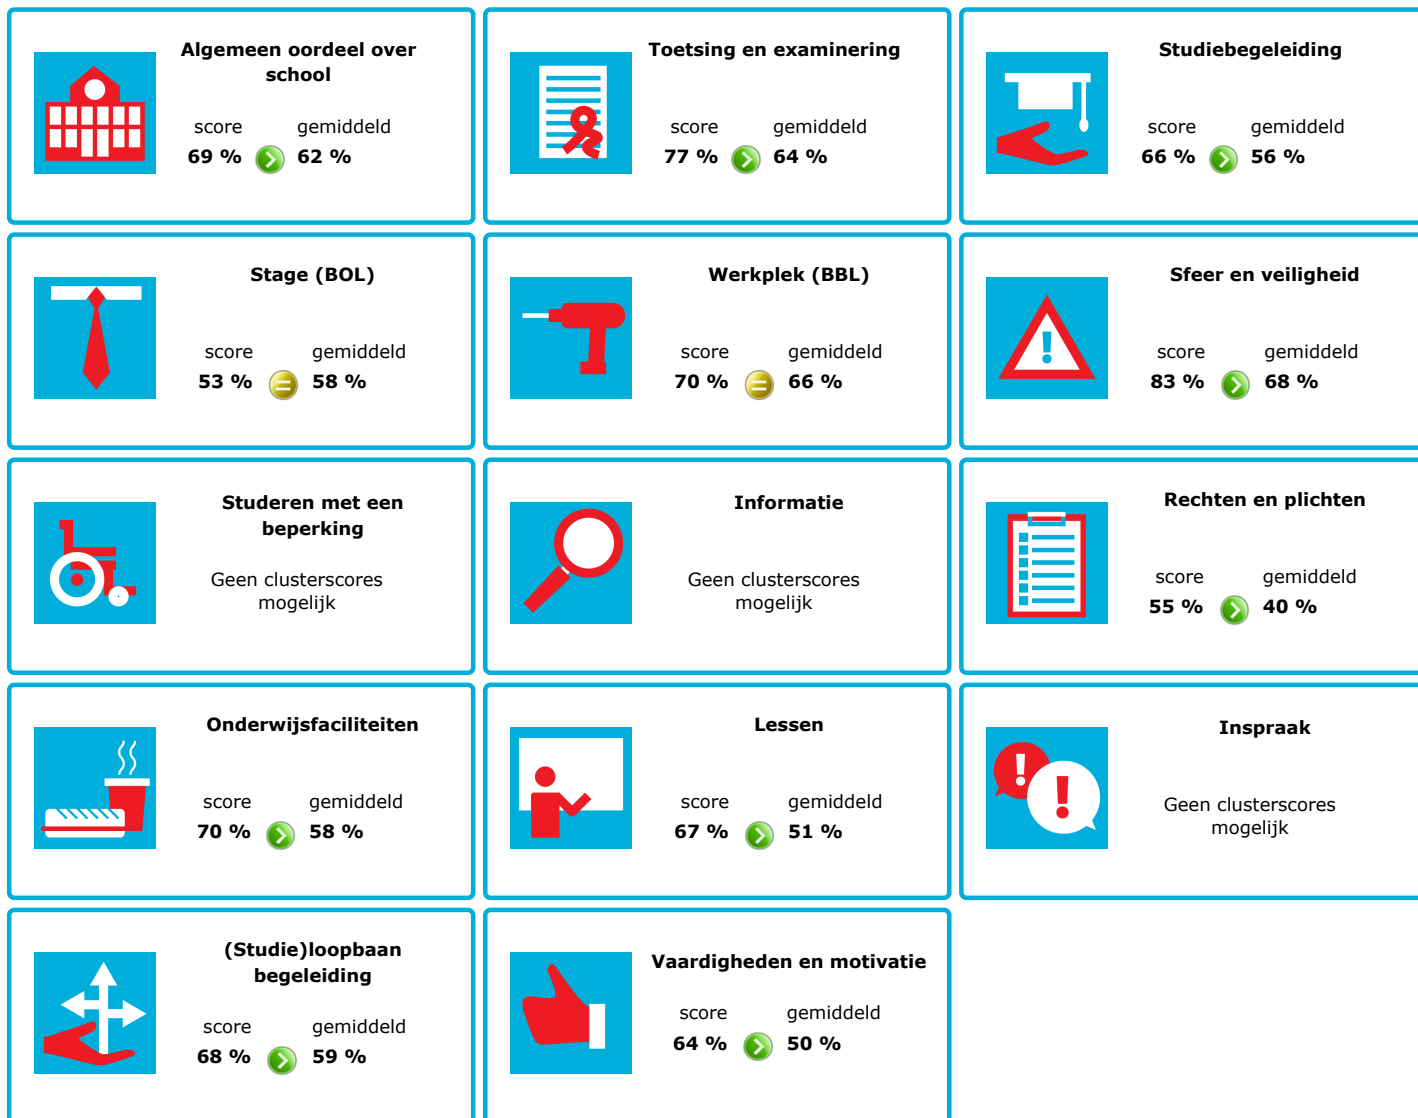

JOB MONITOR

Dit instellingsdashboard laat zien hoeveel procent op **SVO vakopleiding food** tevreden is.

Er is sprake van een echt verschil als het verschil meer is dan 5%. Je ziet dan een groen of rood bolletje. Bij een verschil van minder dan 5% zie je een geel = teken.