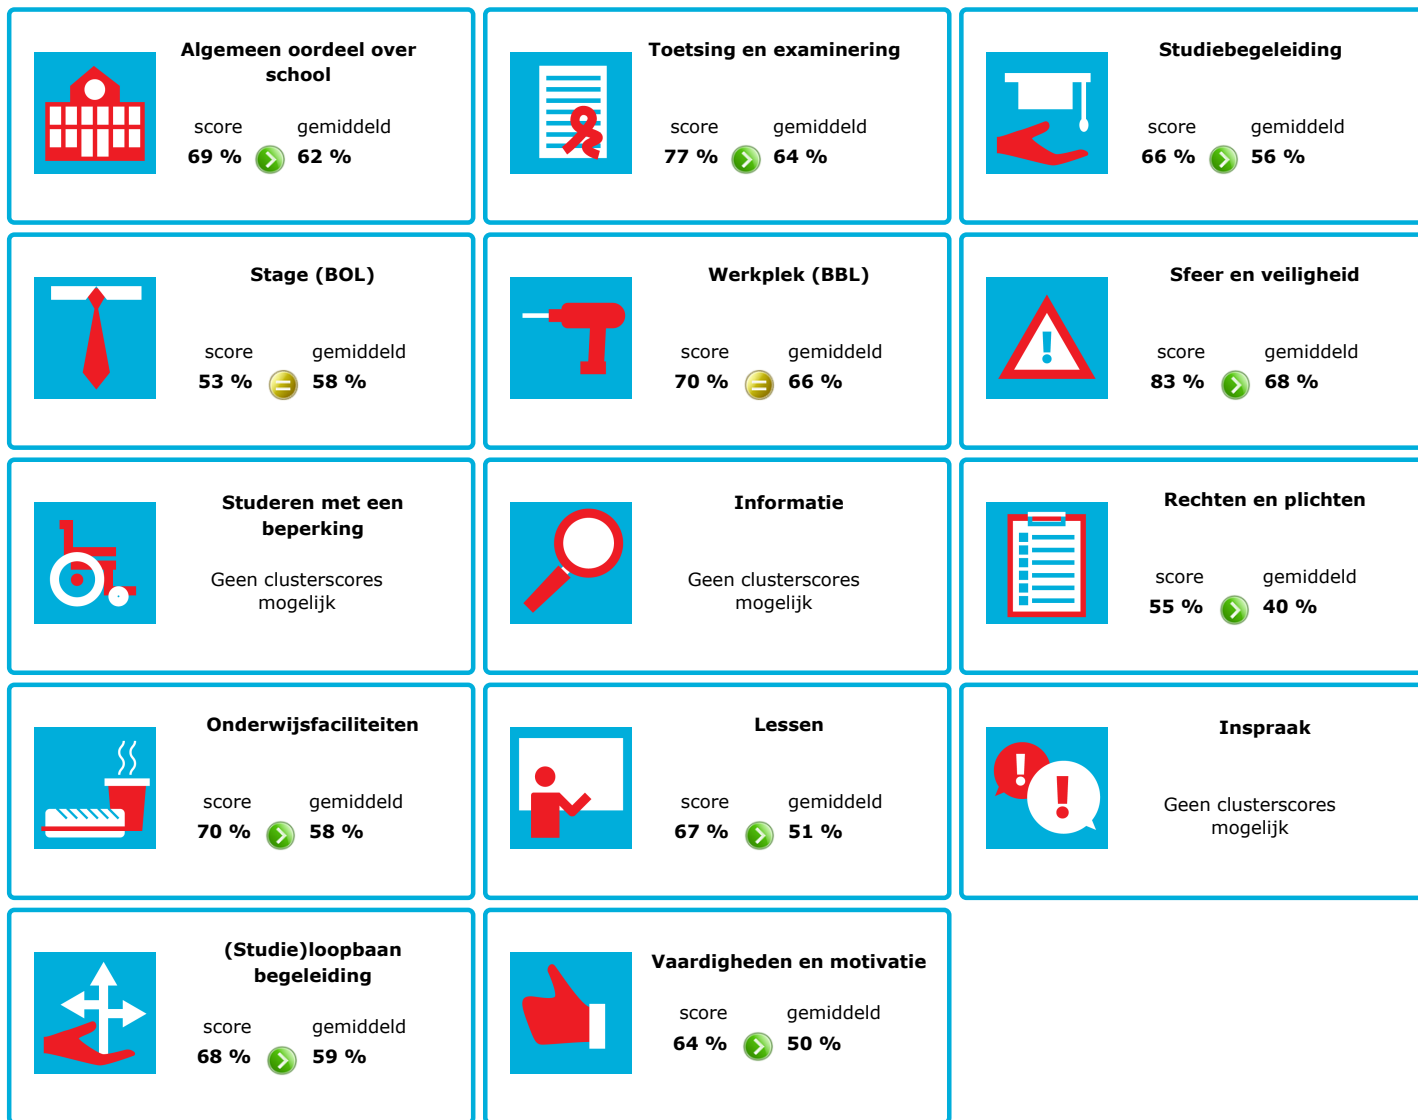

JOB MONITOR

Dit instellingsdashboard laat zien hoeveel procent op **SVO vakopleiding food** tevreden is.

Er is sprake van een echt verschil als het verschil meer is dan 5%. Je ziet dan een groen of rood bolletje. Bij een verschil van minder dan 5% zie je een geel = teken.