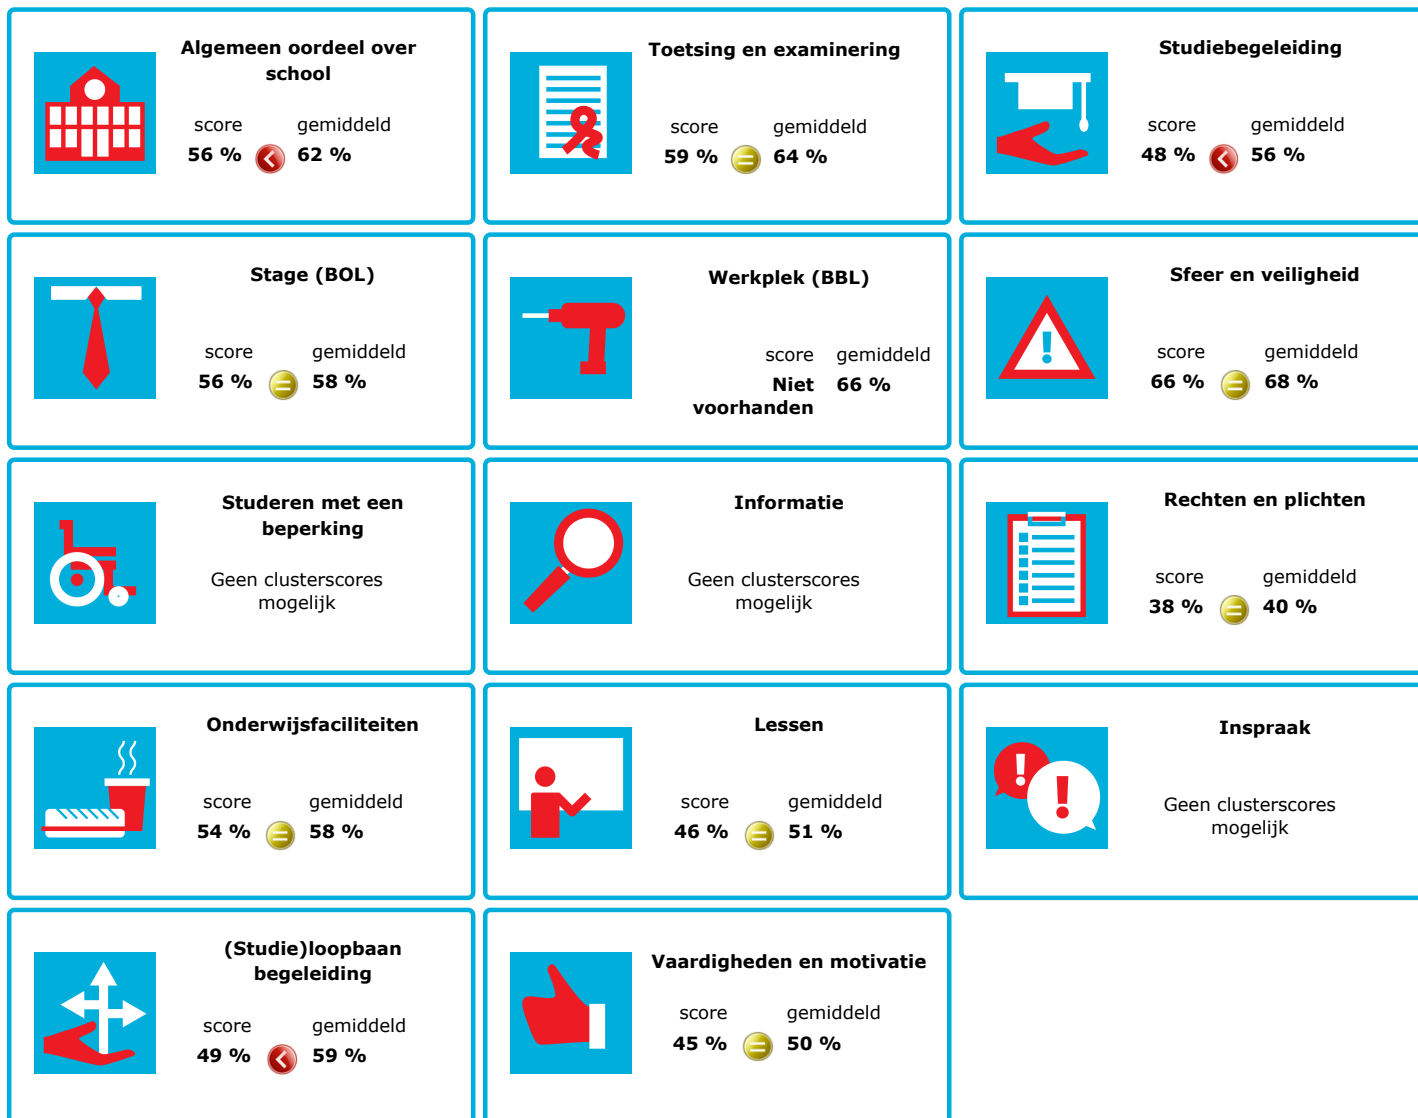

JOB MONITOR

Dit instellingsdashboard laat zien hoeveel procent op **Lentiz onderwijsgroep** tevreden is.

Er is sprake van een echt verschil als het verschil meer is dan 5%. Je ziet dan een groen of rood bolletje. Bij een verschil van minder dan 5% zie je een geel = teken.