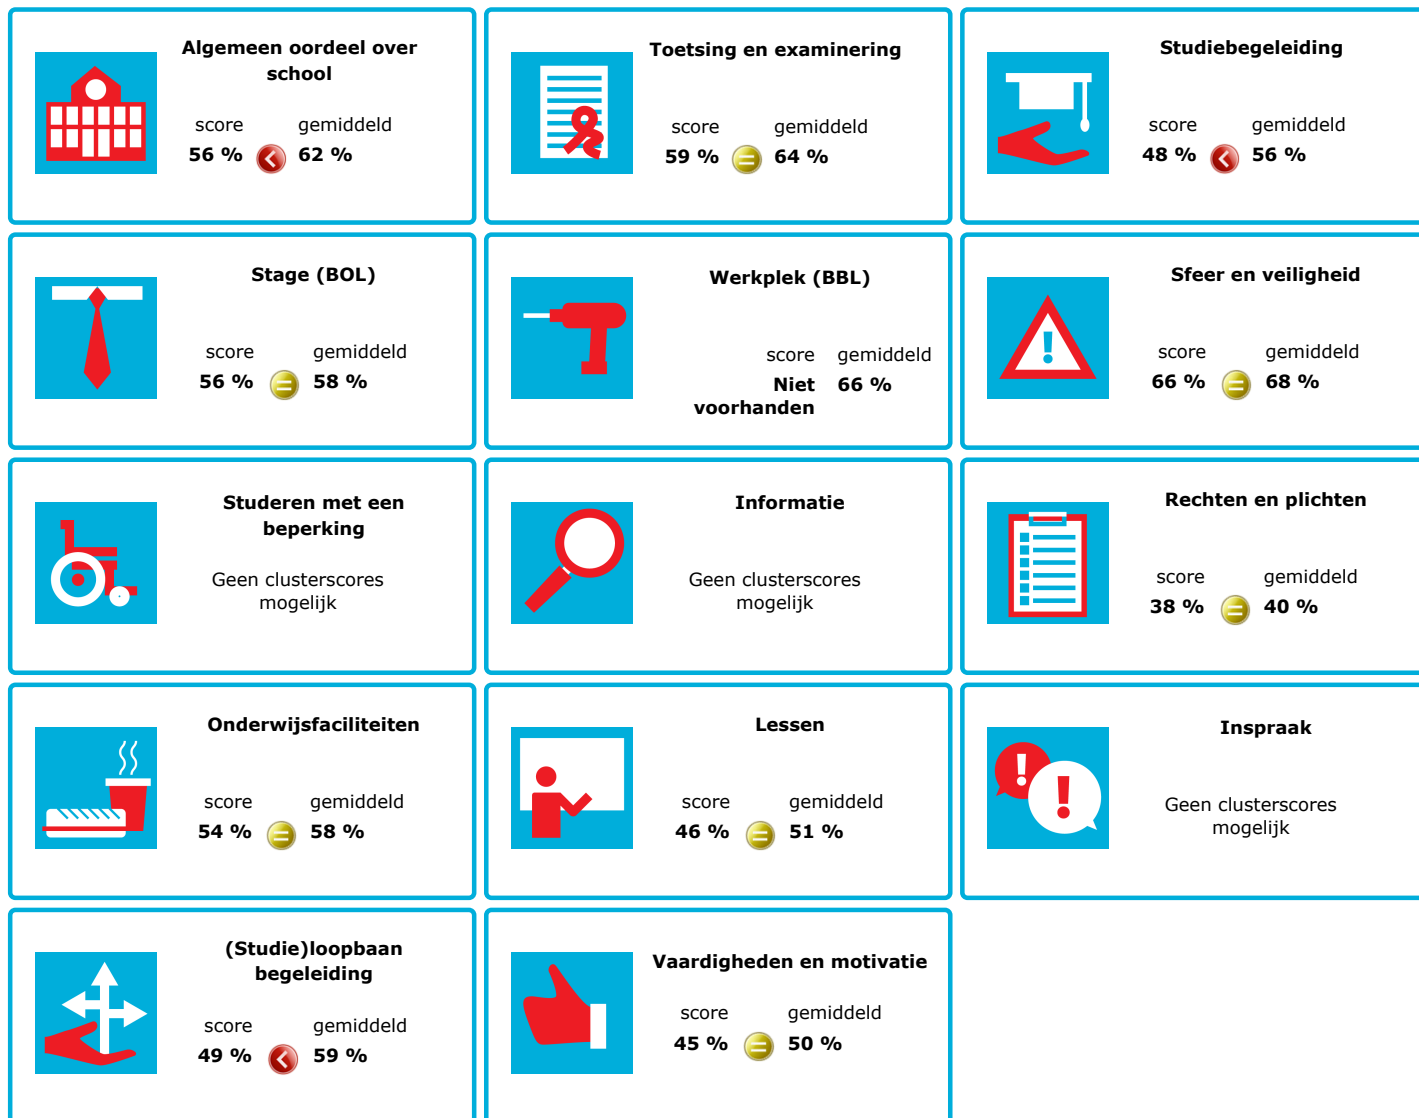

JOB MONITOR

Dit instellingsdashboard laat zien hoeveel procent op **Lentiz onderwijsgroep** tevreden is.

Er is sprake van een echt verschil als het verschil meer is dan 5%. Je ziet dan een groen of rood bolletje. Bij een verschil van minder dan 5% zie je een geel = teken.