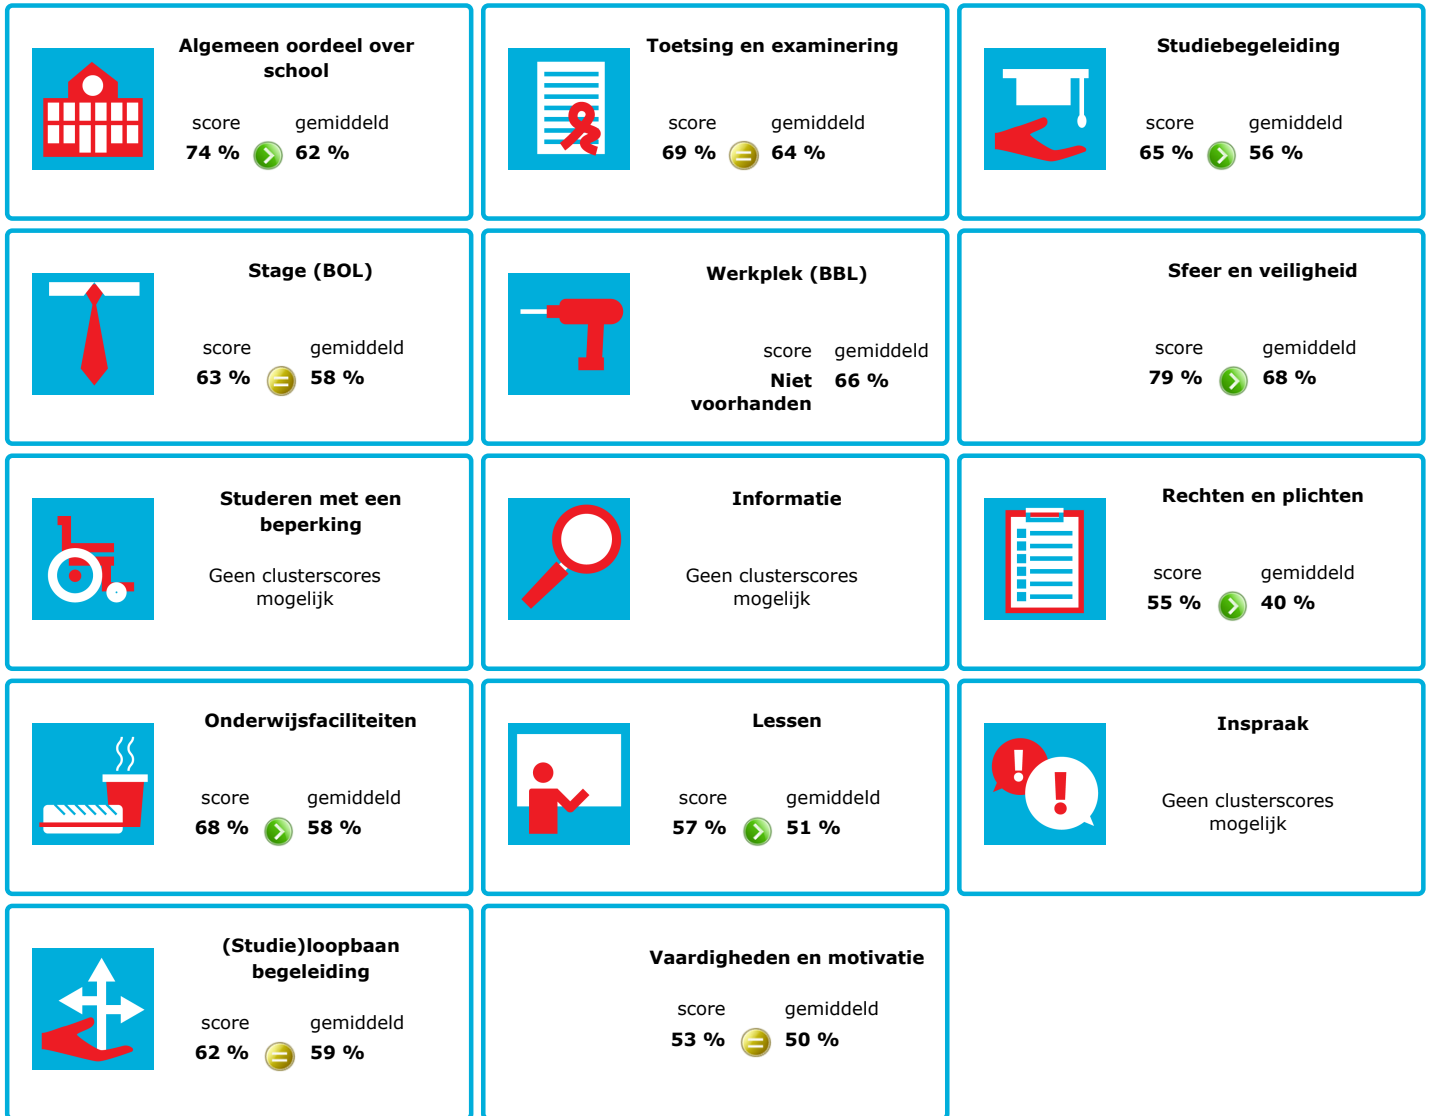

# JOB MONITOR

Dit instellingsdashboard laat zien hoeveel procent op **ROC Menso Alting** tevreden is.

Er is sprake van een echt verschil als het verschil meer is dan 5%. Je ziet dan een groen of rood bolletje. Bij een verschil van minder dan 5% zie je een geel = teken.