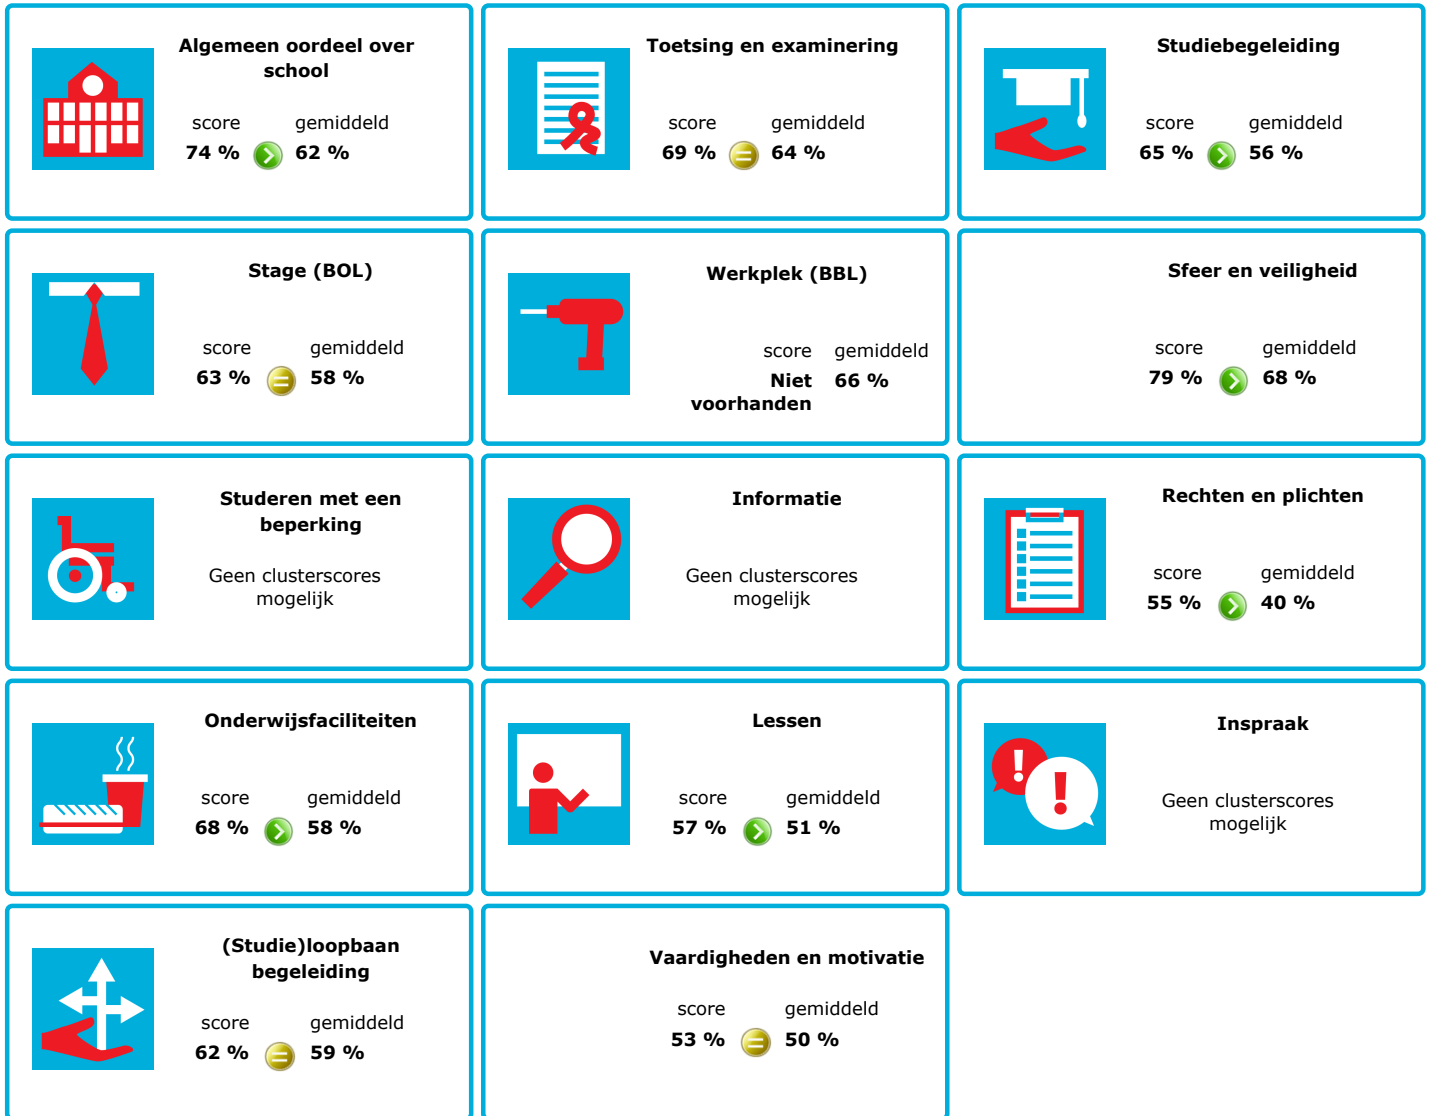

JOB MONITOR

Dit instellingsdashboard laat zien hoeveel procent op **ROC Menso Alting** tevreden is.

Er is sprake van een echt verschil als het verschil meer is dan 5%. Je ziet dan een groen of rood bolletje. Bij een verschil van minder dan 5% zie je een geel = teken.