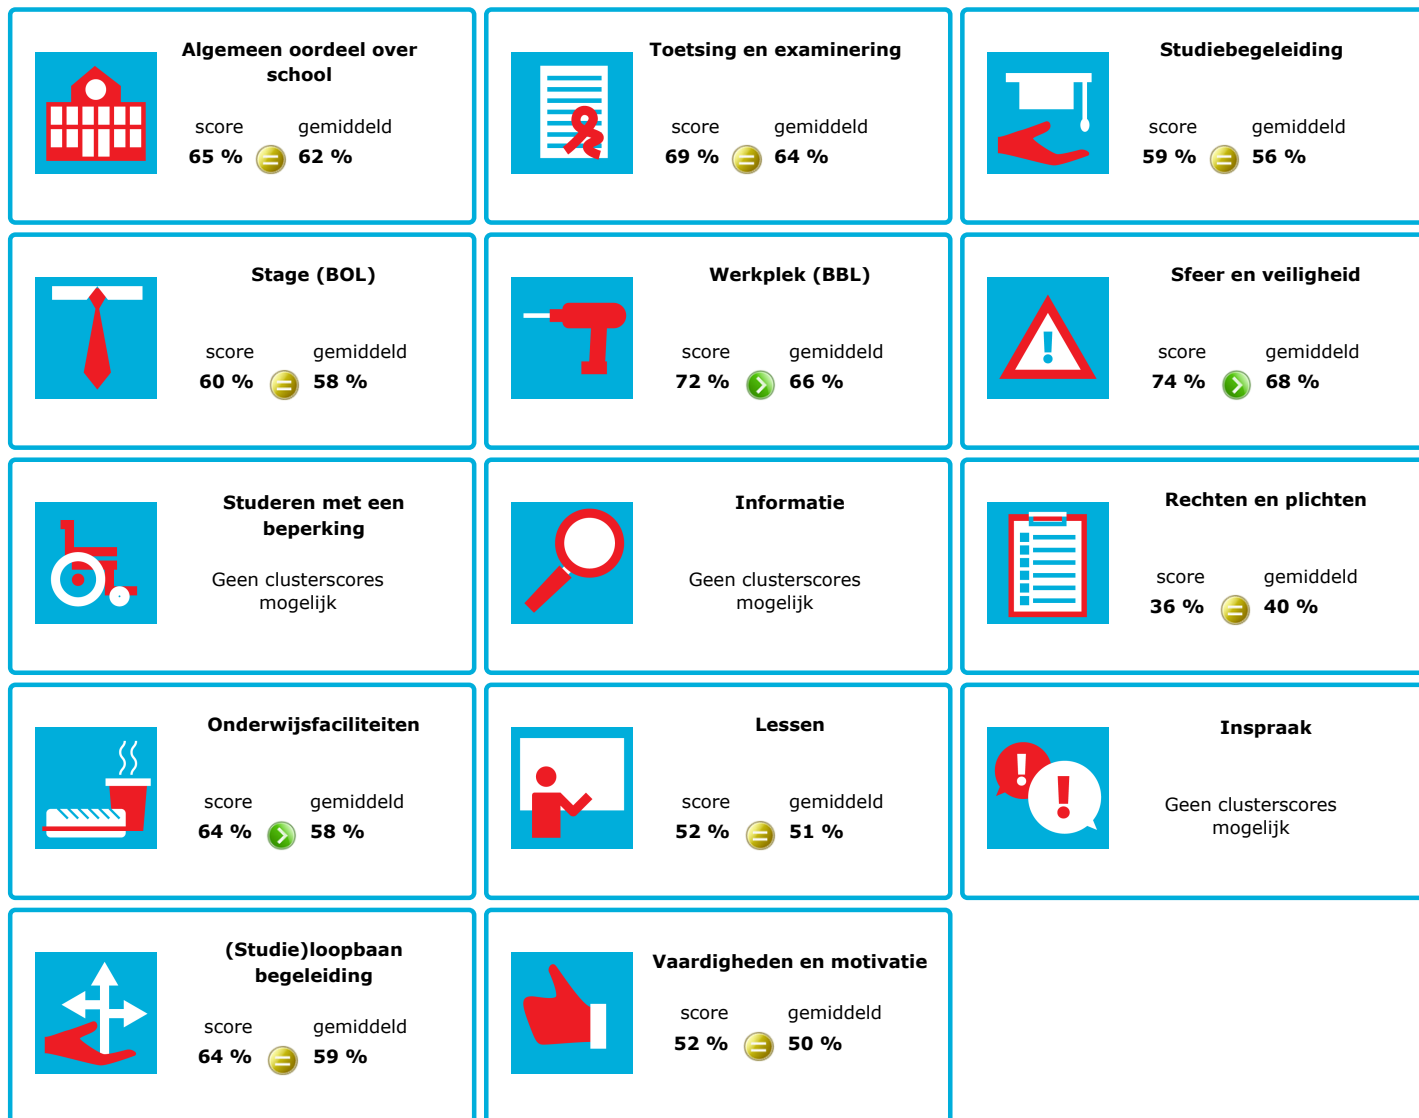

# JOB MONITOR

Dit instellingsdashboard laat zien hoeveel procent op **AOC De Groene Welle** tevreden is.

Er is sprake van een echt verschil als het verschil meer is dan 5%. Je ziet dan een groen of rood bolletje. Bij een verschil van minder dan 5% zie je een geel = teken.