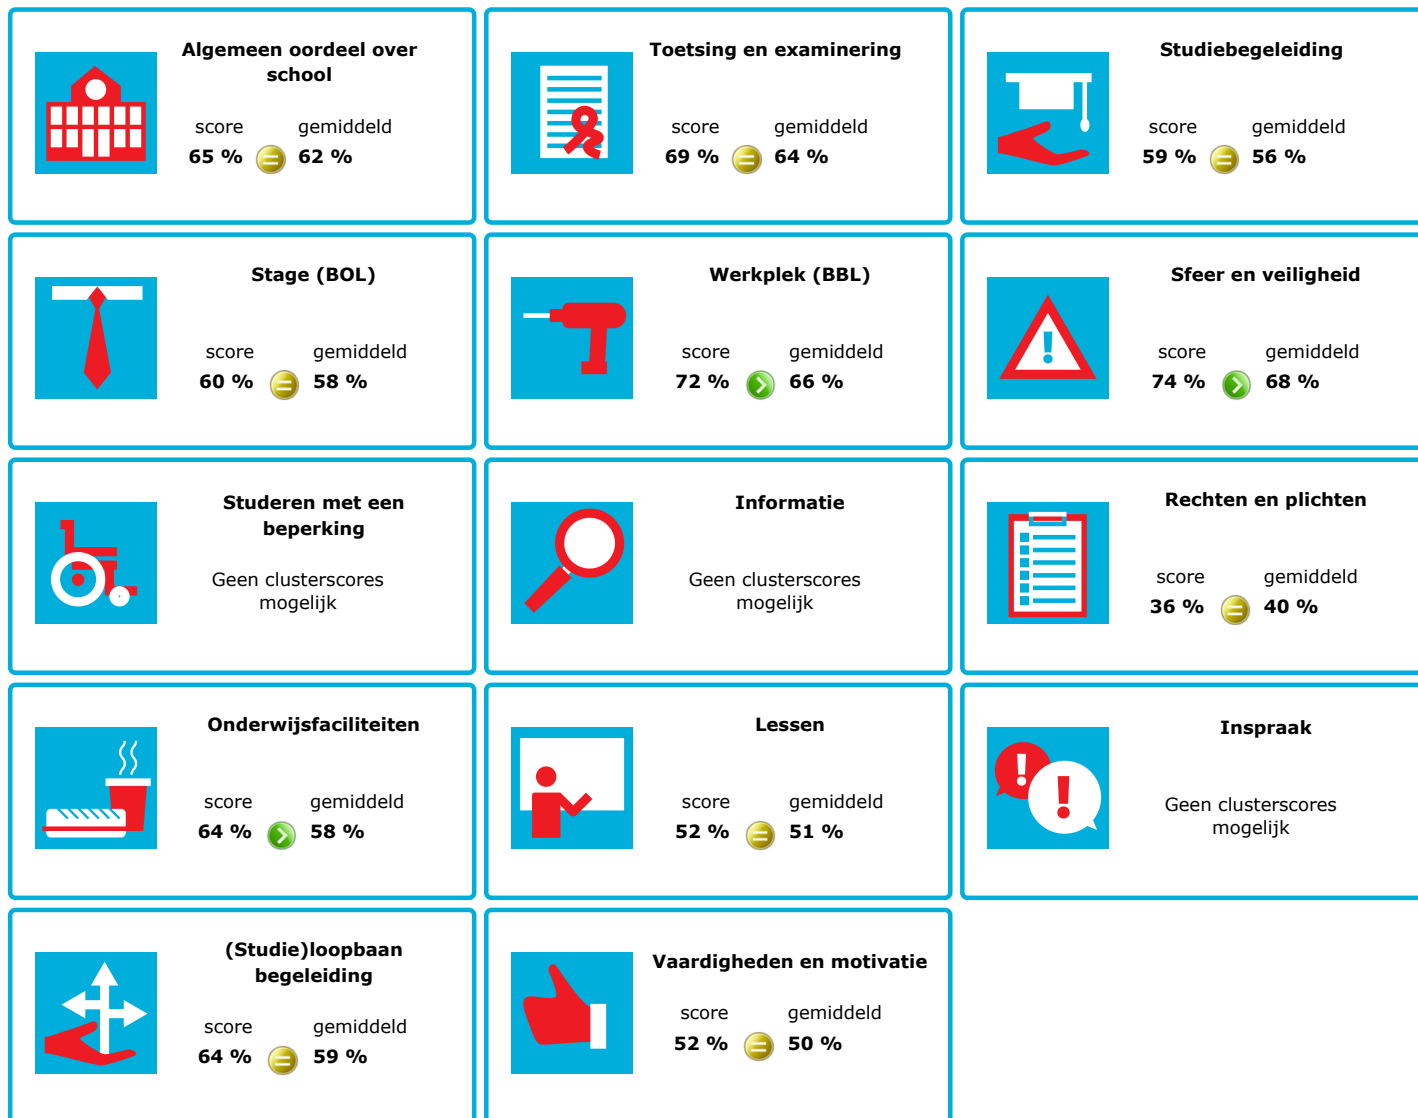

JOB MONITOR

Dit instellingsdashboard laat zien hoeveel procent op **AOC De Groene Welle** tevreden is.

Er is sprake van een echt verschil als het verschil meer is dan 5%. Je ziet dan een groen of rood bolletje. Bij een verschil van minder dan 5% zie je een geel = teken.