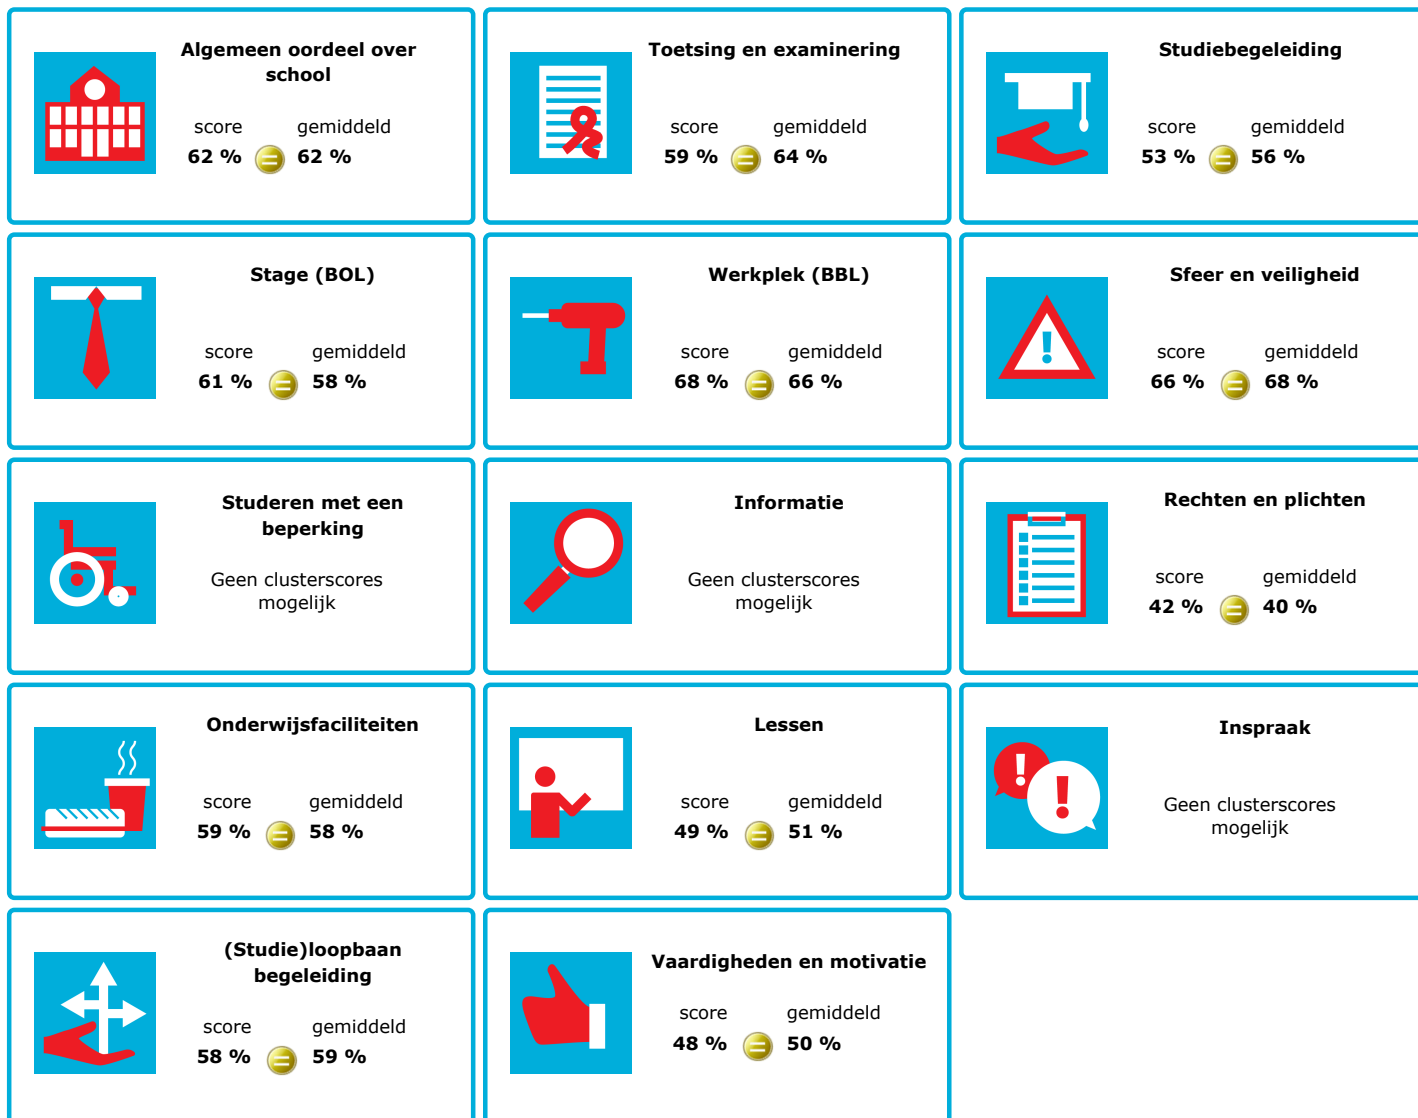

JOB MONITOR

Dit instellingsdashboard laat zien hoeveel procent op **Nordwin College** tevreden is.

Er is sprake van een echt verschil als het verschil meer is dan 5%. Je ziet dan een groen of rood bolletje. Bij een verschil van minder dan 5% zie je een geel = teken.