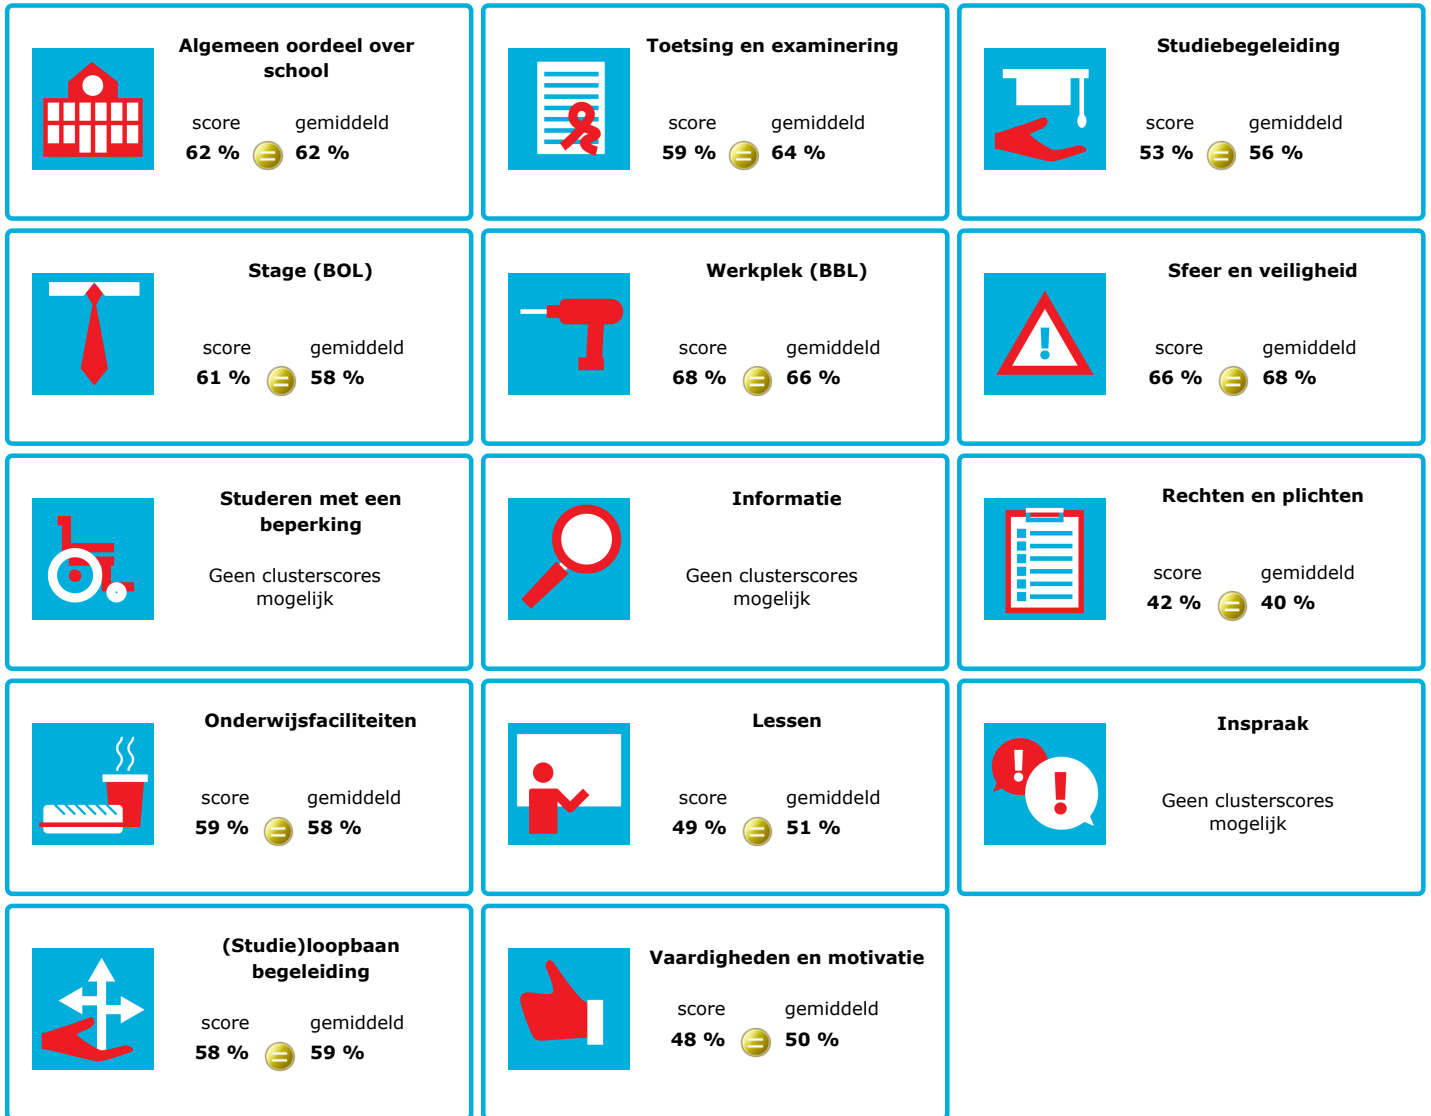

# JOB MONITOR

Dit instellingsdashboard laat zien hoeveel procent op **Nordwin College** tevreden is.

Er is sprake van een echt verschil als het verschil meer is dan 5%. Je ziet dan een groen of rood bolletje. Bij een verschil van minder dan 5% zie je een geel = teken.