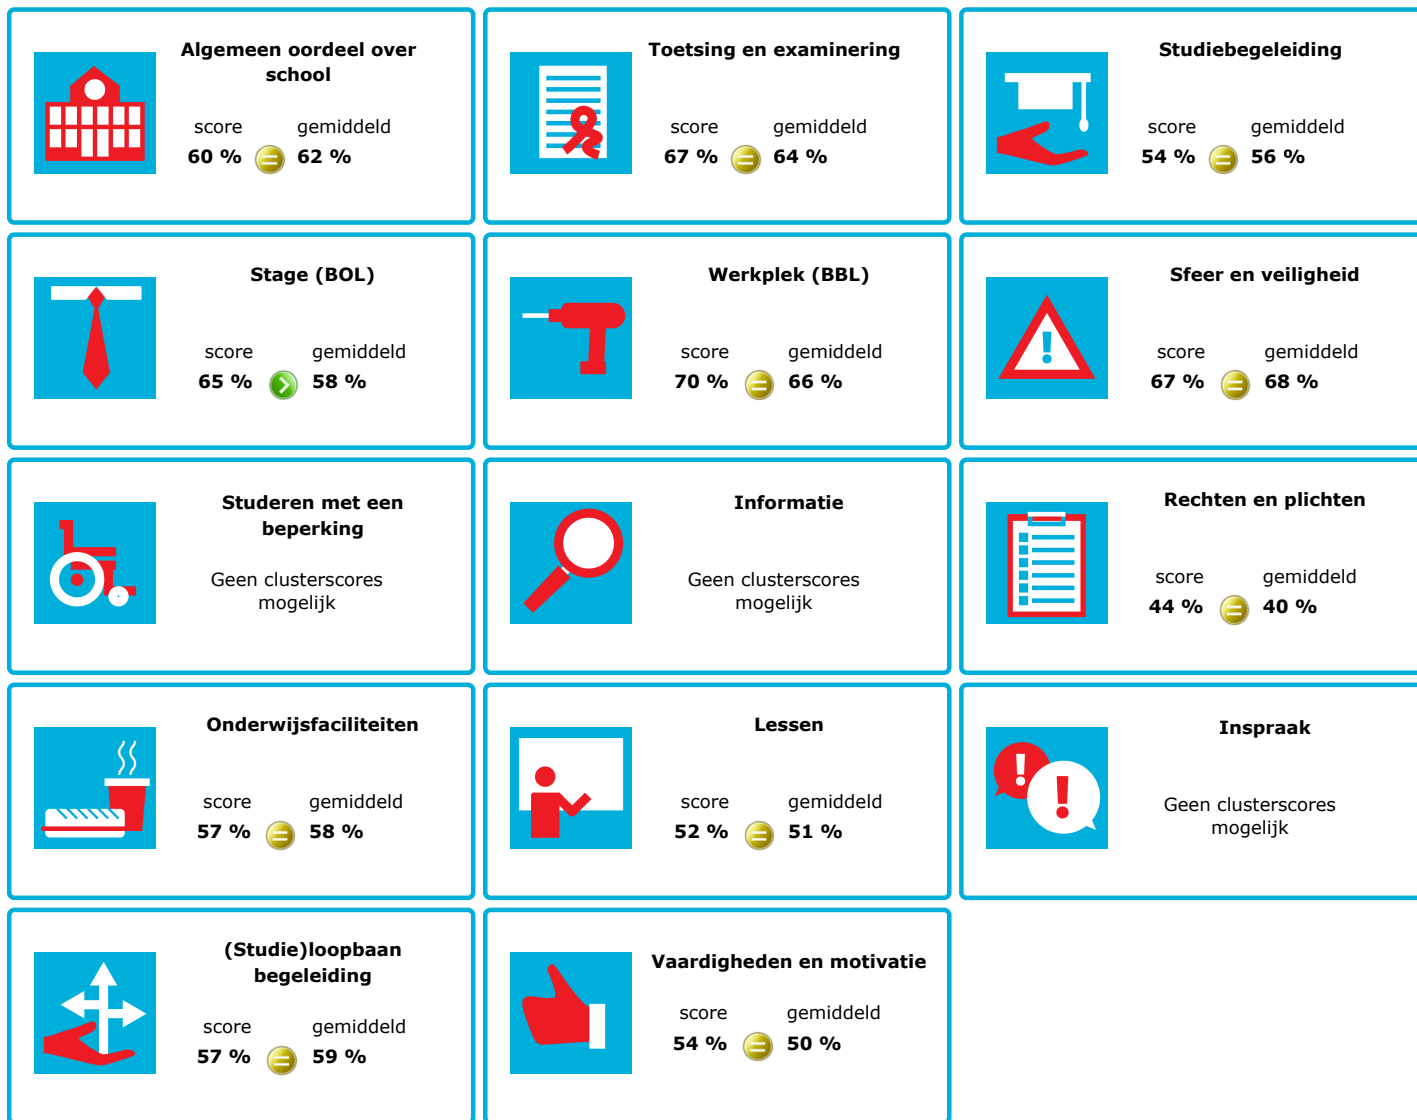

JOB MONITOR

Dit instellingsdashboard laat zien hoeveel procent op **Edudelta Onderwijsgroep** tevreden is.

Er is sprake van een echt verschil als het verschil meer is dan 5%. Je ziet dan een groen of rood bolletje. Bij een verschil van minder dan 5% zie je een geel = teken.