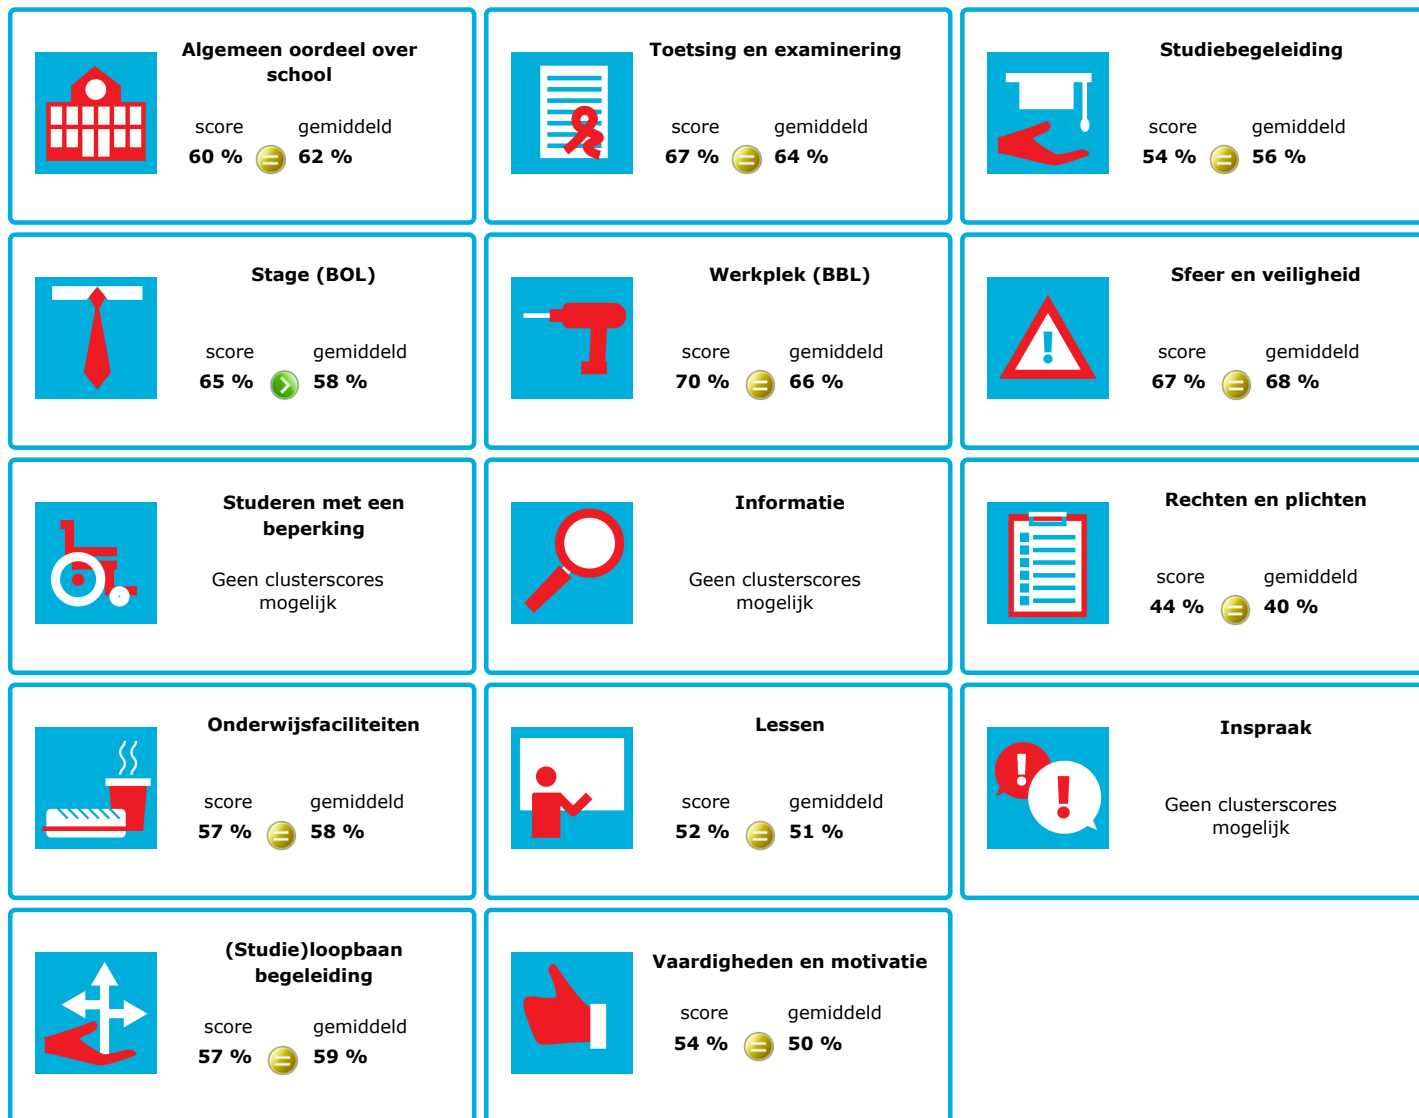

JOB MONITOR

Dit instellingsdashboard laat zien hoeveel procent op **Edudelta Onderwijsgroep** tevreden is.

Er is sprake van een echt verschil als het verschil meer is dan 5%. Je ziet dan een groen of rood bolletje. Bij een verschil van minder dan 5% zie je een geel = teken.