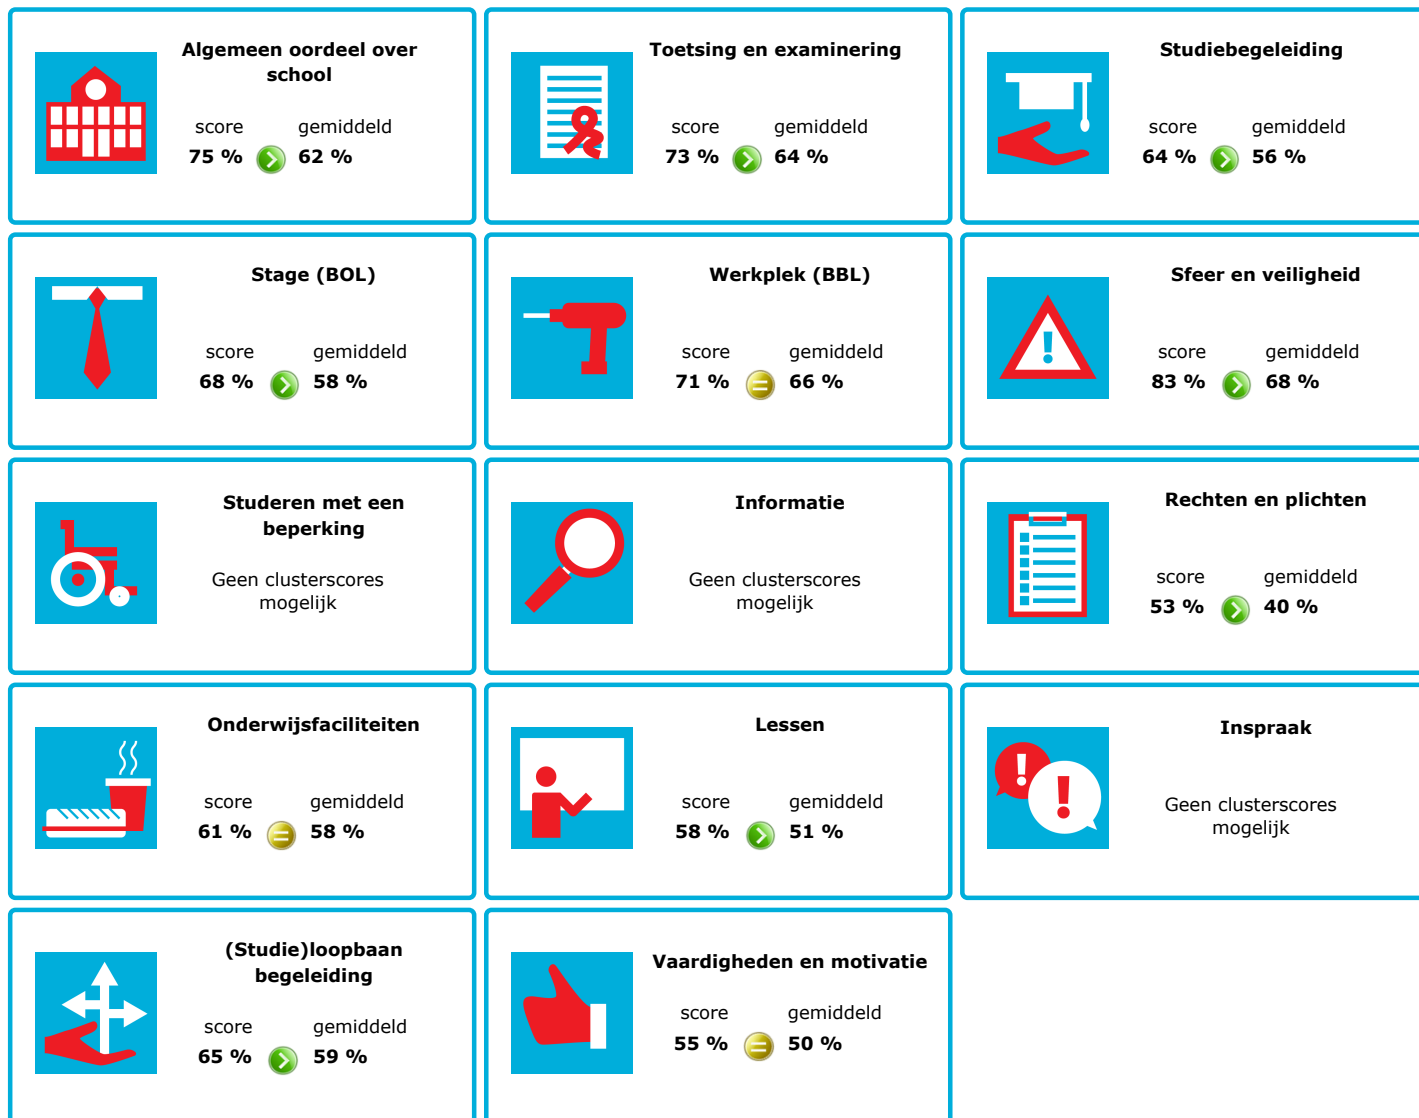

# JOB MONITOR

Dit instellingsdashboard laat zien hoeveel procent op **Hoornbeek College** tevreden is.

Er is sprake van een echt verschil als het verschil meer is dan 5%. Je ziet dan een groen of rood bolletje. Bij een verschil van minder dan 5% zie je een geel = teken.