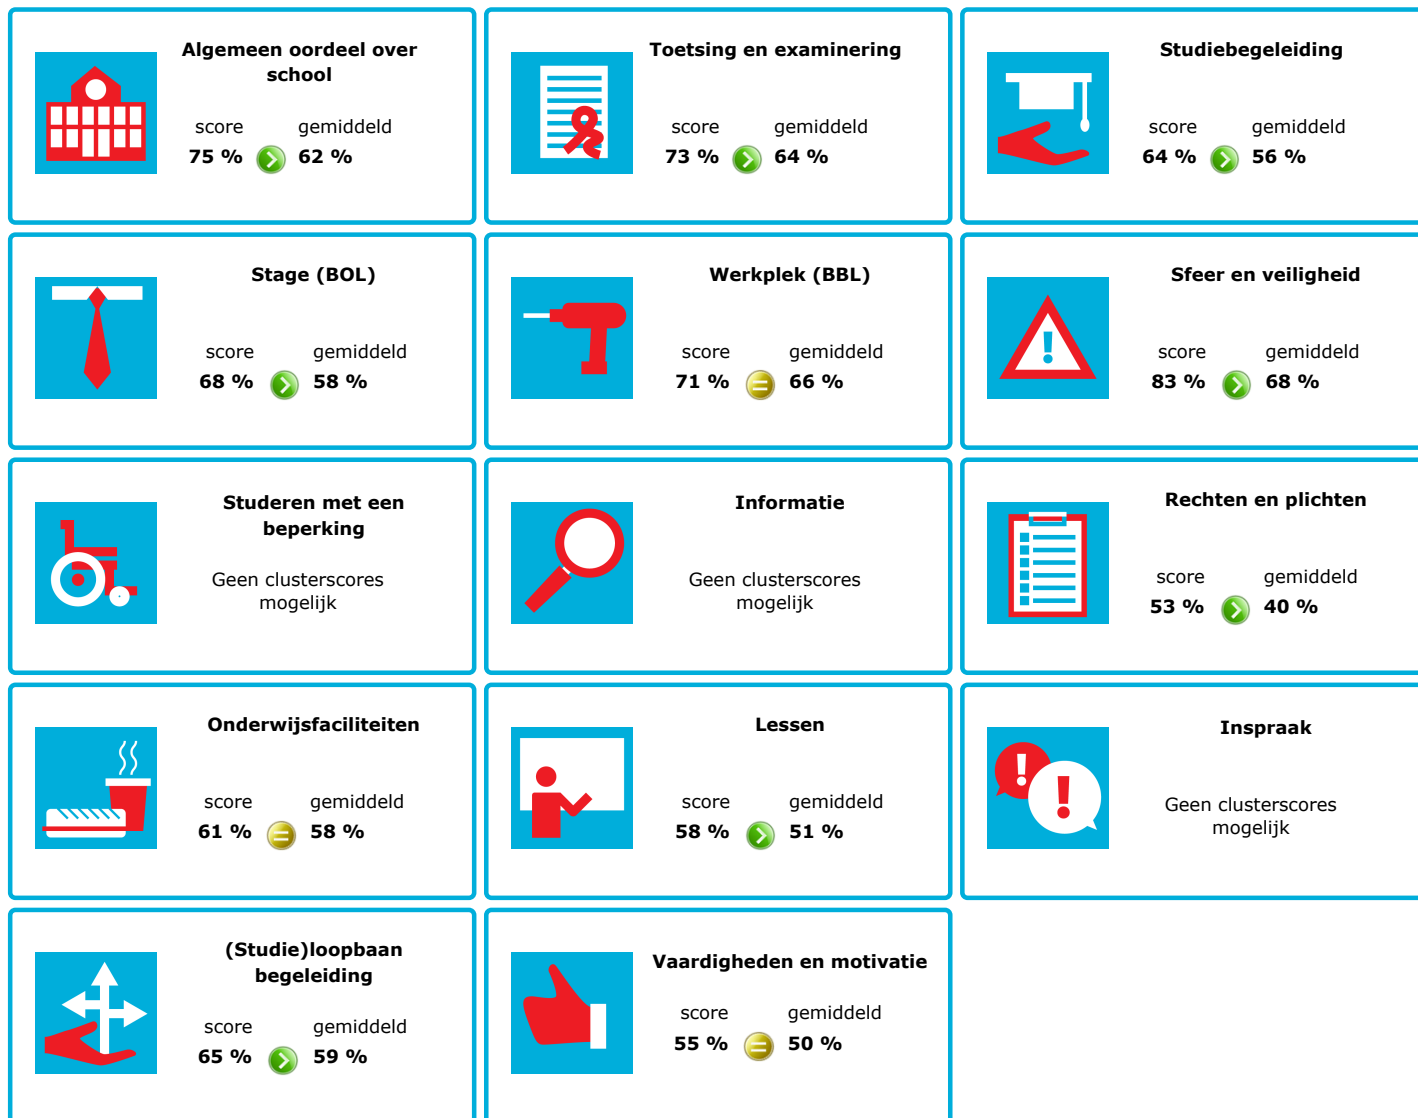

JOB MONITOR

Dit instellingsdashboard laat zien hoeveel procent op **Hoornbeek College** tevreden is.

Er is sprake van een echt verschil als het verschil meer is dan 5%. Je ziet dan een groen of rood bolletje. Bij een verschil van minder dan 5% zie je een geel = teken.